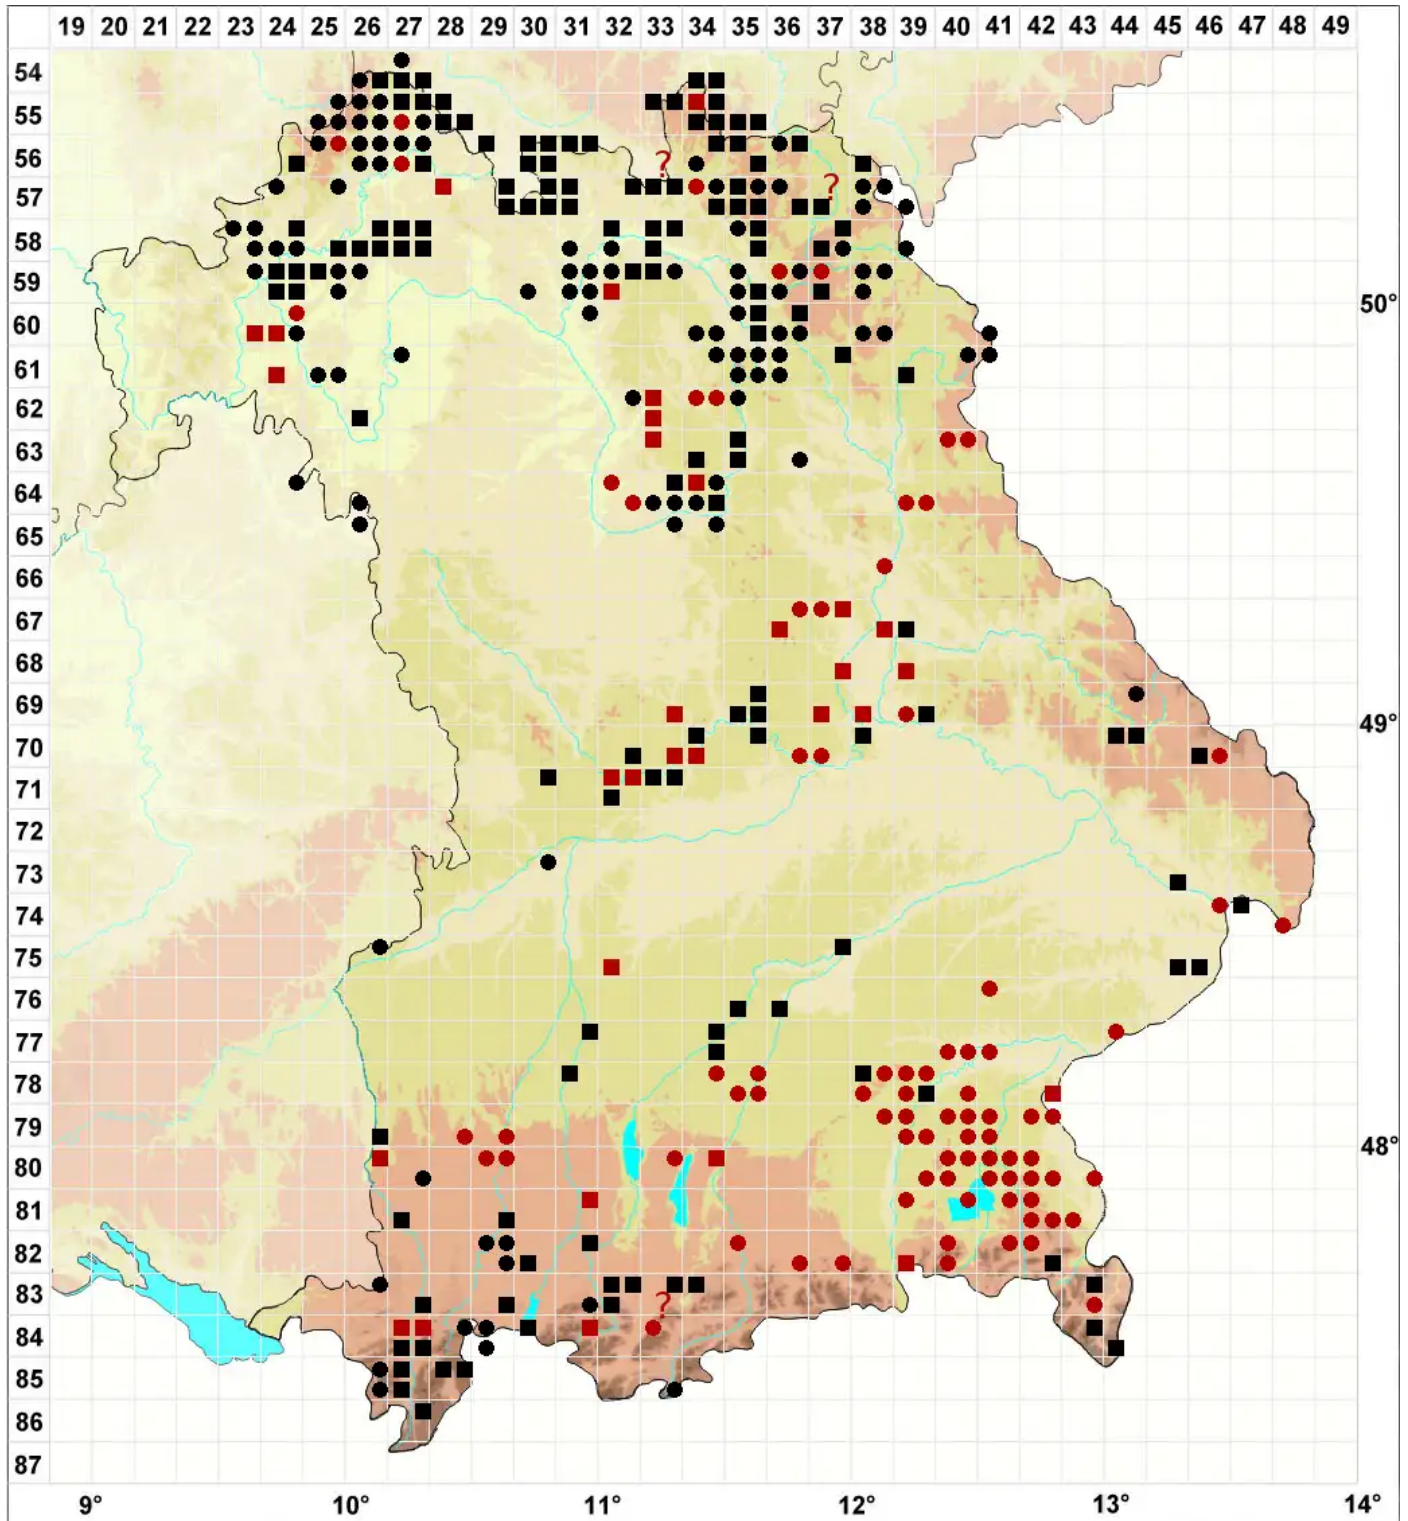

# Schistidium crassipilum H.H.Blom

## Dickhaar-Spalthütchen

Legende:

- Symbole:**
- Ausgefülltes Symbol:  
Zeitraum von 1980 bis heute (Aktuelle Angabe)
  - Leeres Symbol:  
Zeitraum vor 1980 (Altangabe)
  - Quadrat: Herbarbeleg