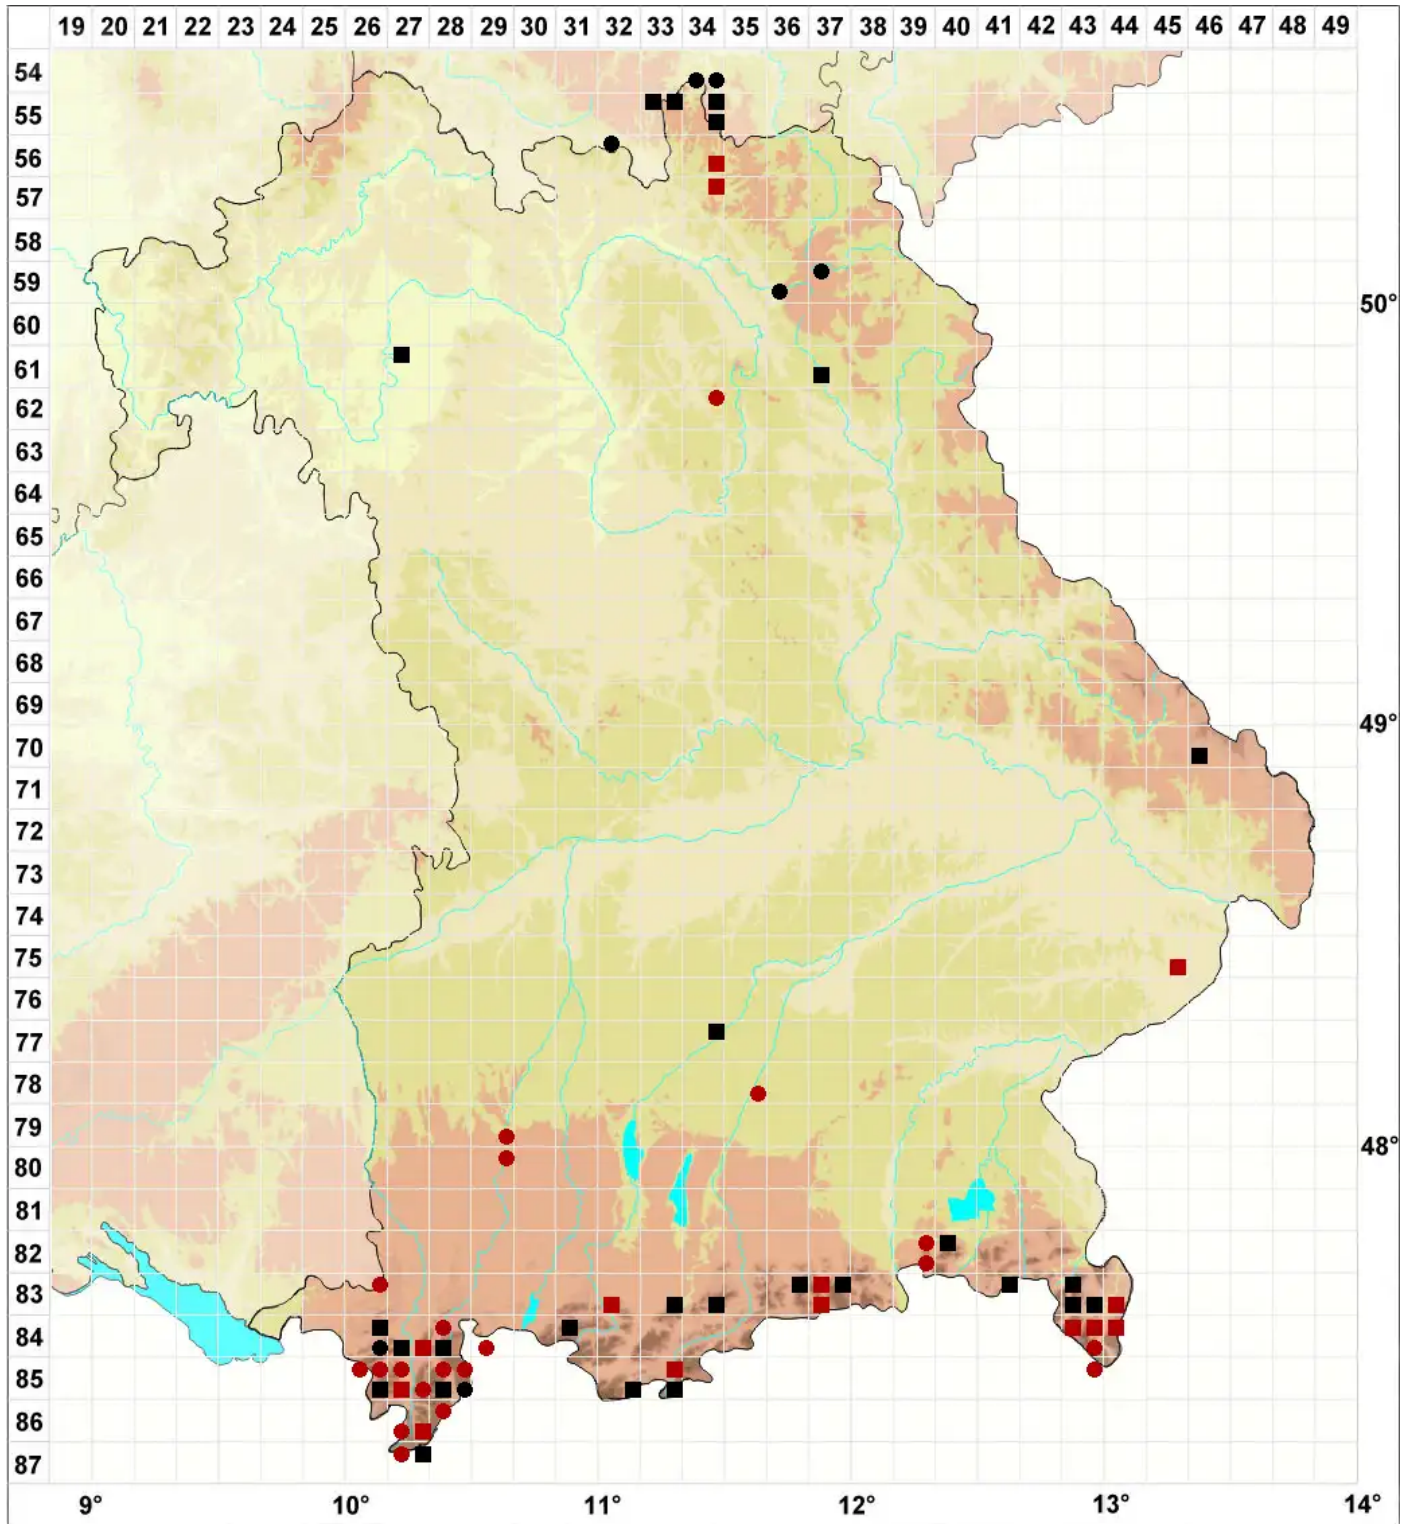

# Schistidium dupretii (Thér.) W.A.Weber

## Kurzhaar-Spalthütchen

Legende:

- Symbole:**  
Ausgefülltes Symbol:  
Zeitraum von 1980 bis heute (Aktuelle Angabe)  
Leeres Symbol:  
Zeitraum vor 1980 (Altangabe)  
Quadrat: Herbarbeleg