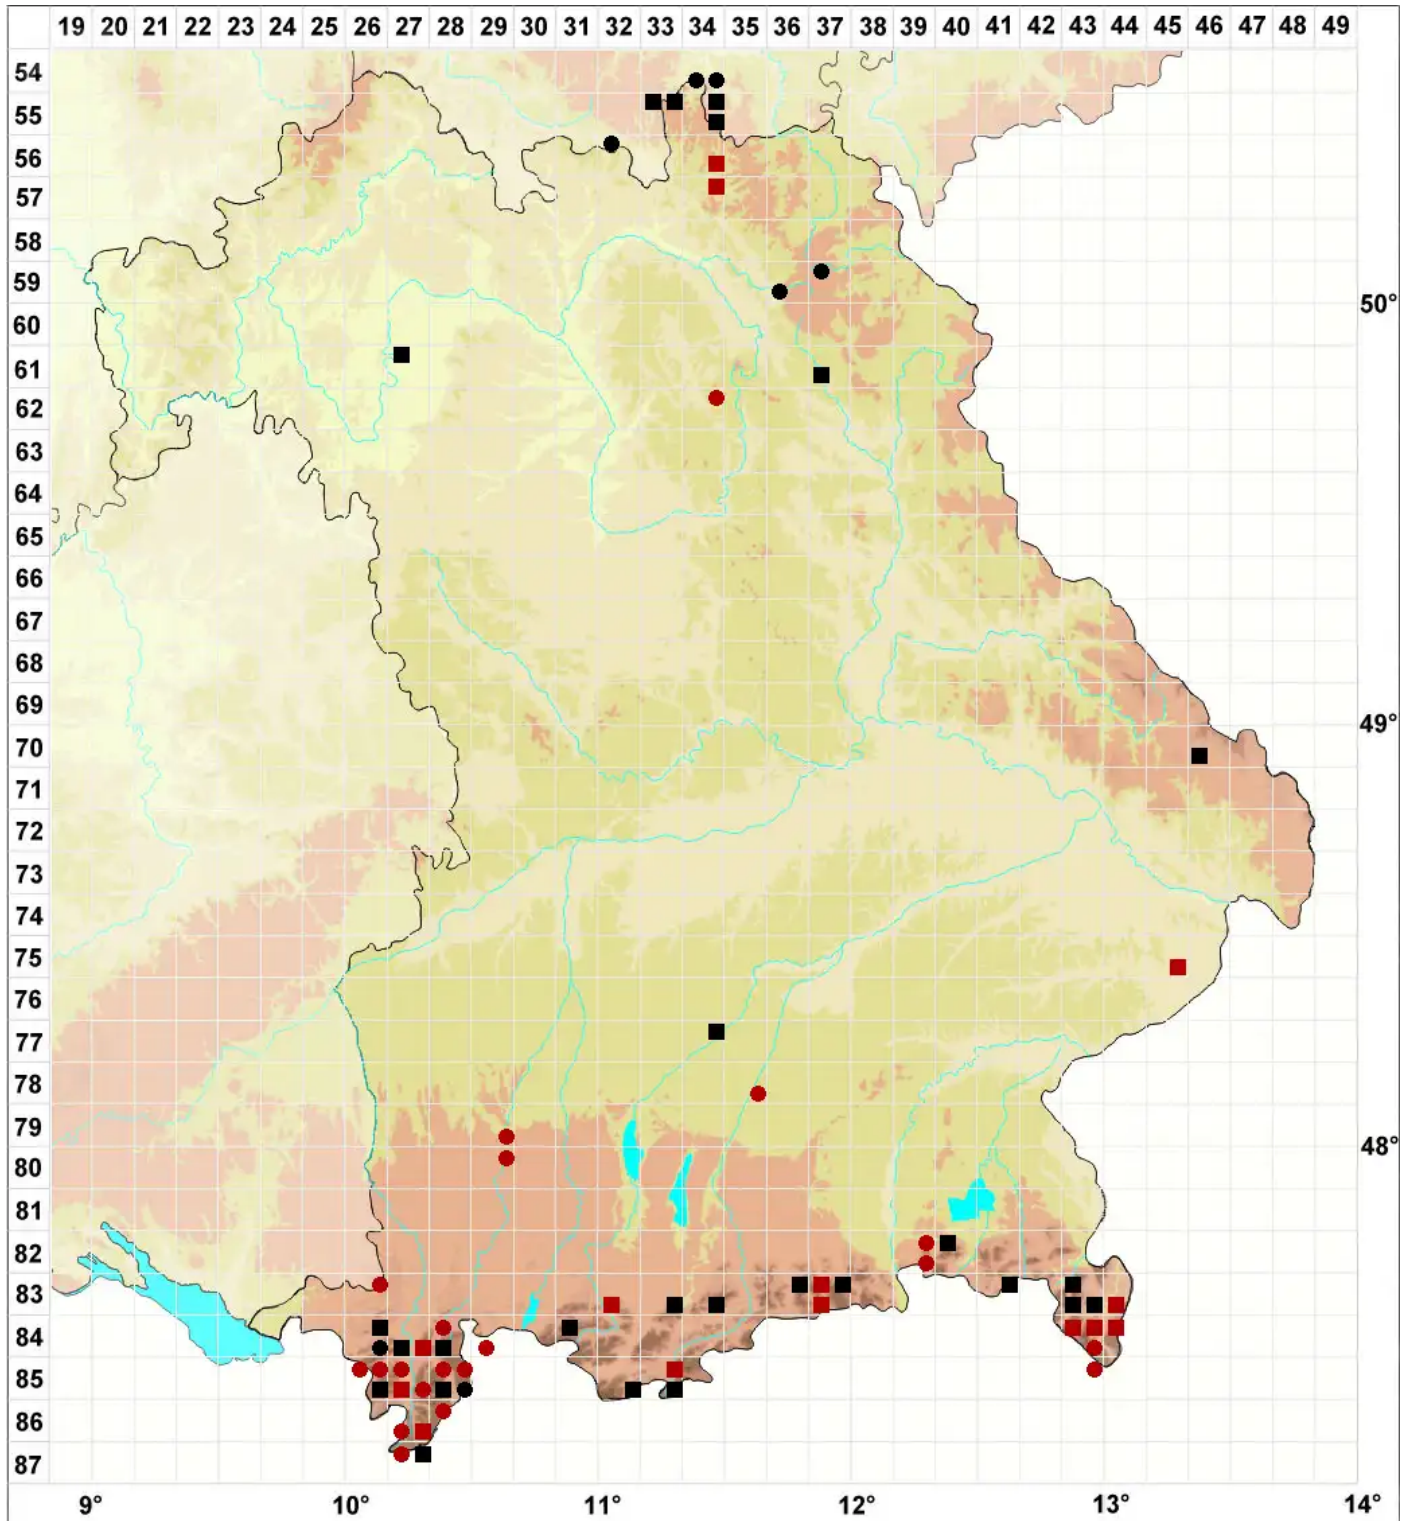

Schistidium dupretii (Thér.) W.A.Weber

Kurzhaar-Spalthütchen

Legende:

- Symbole:**
Ausgefülltes Symbol:
Zeitraum von 1980 bis heute (Aktuelle Angabe)
Leeres Symbol:
Zeitraum vor 1980 (Altangabe)
Quadrat: Herbarbeleg