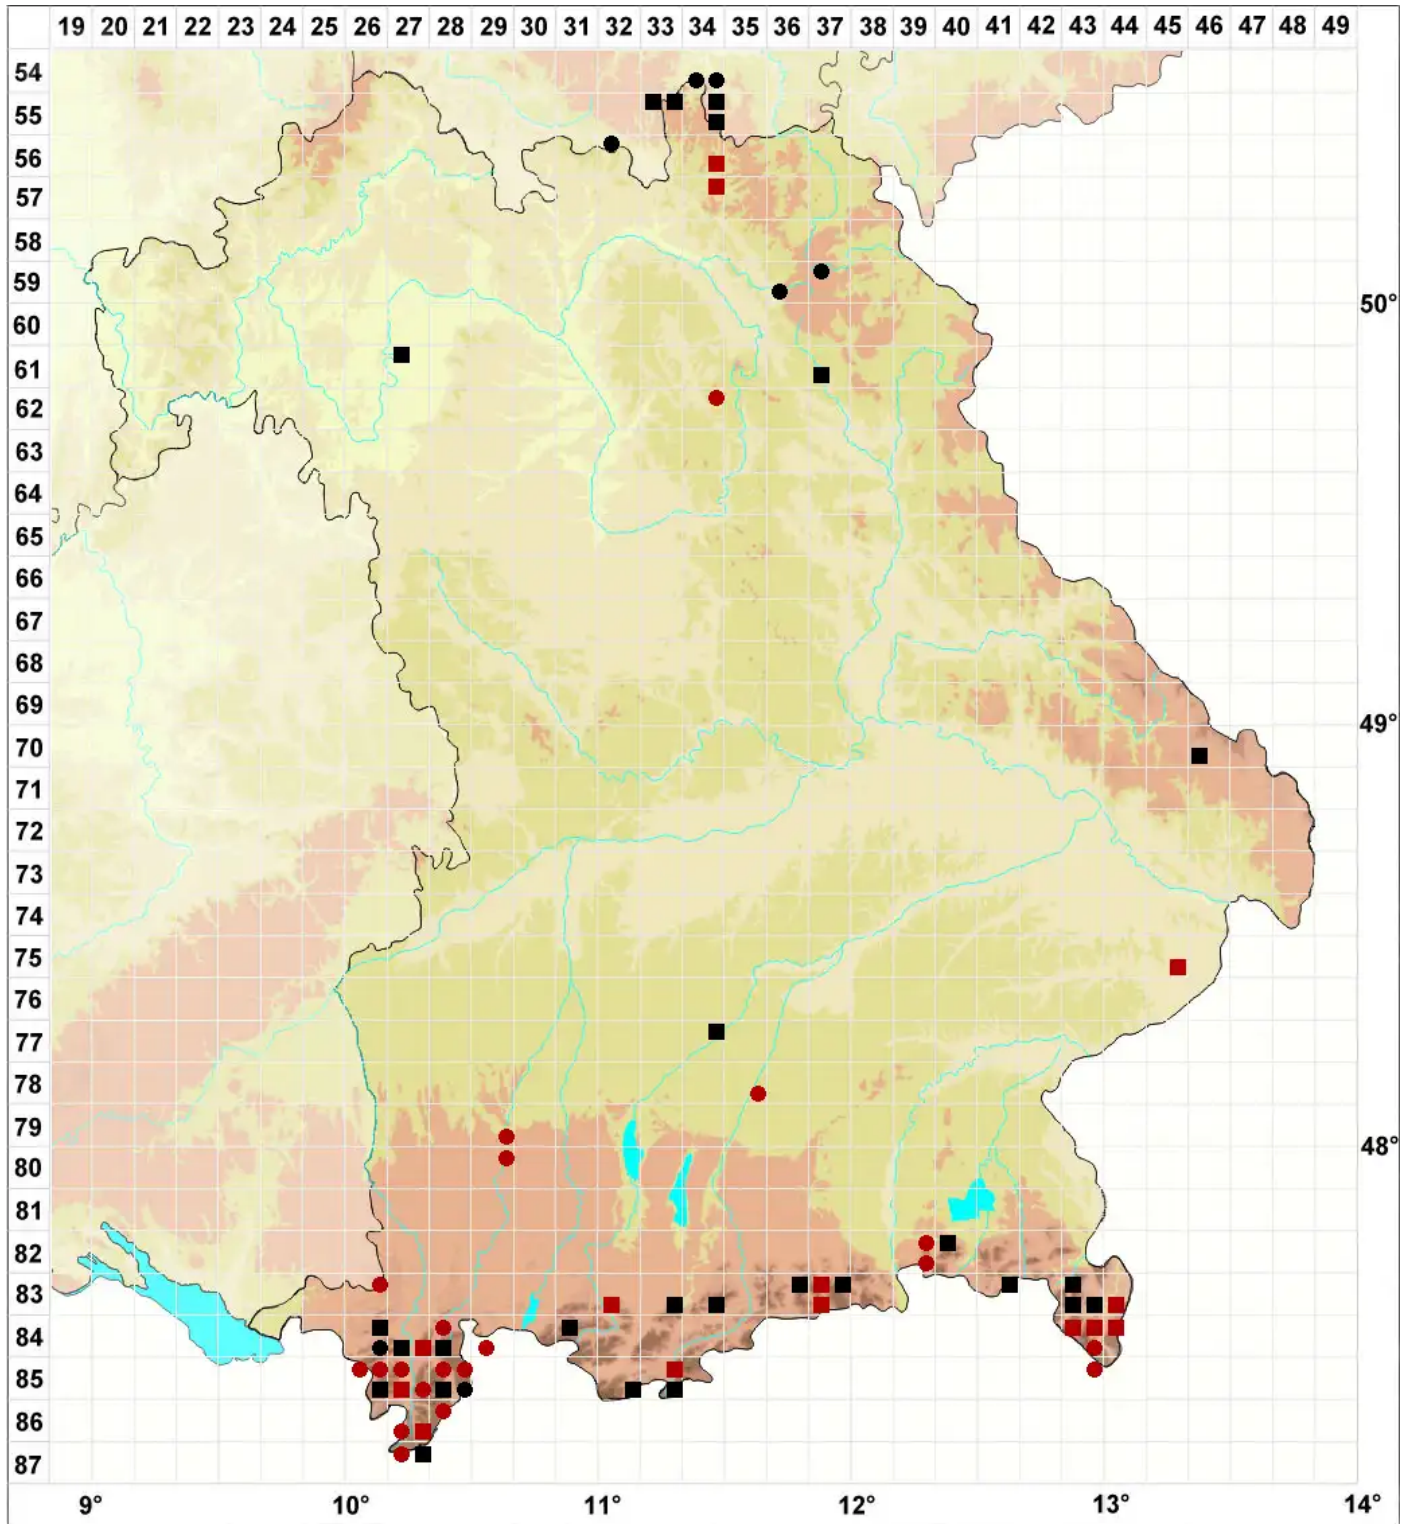

# Schistidium dupretii (Thér.) W.A.Weber

## Kurzhaar-Spalthütchen

Legende:

- Symbole:**
- Ausgefülltes Symbol:  
Zeitraum von 1980 bis heute (Aktuelle Angabe)
  - Leeres Symbol:  
Zeitraum vor 1980 (Altangabe)
  - Quadrat: Herbarbeleg