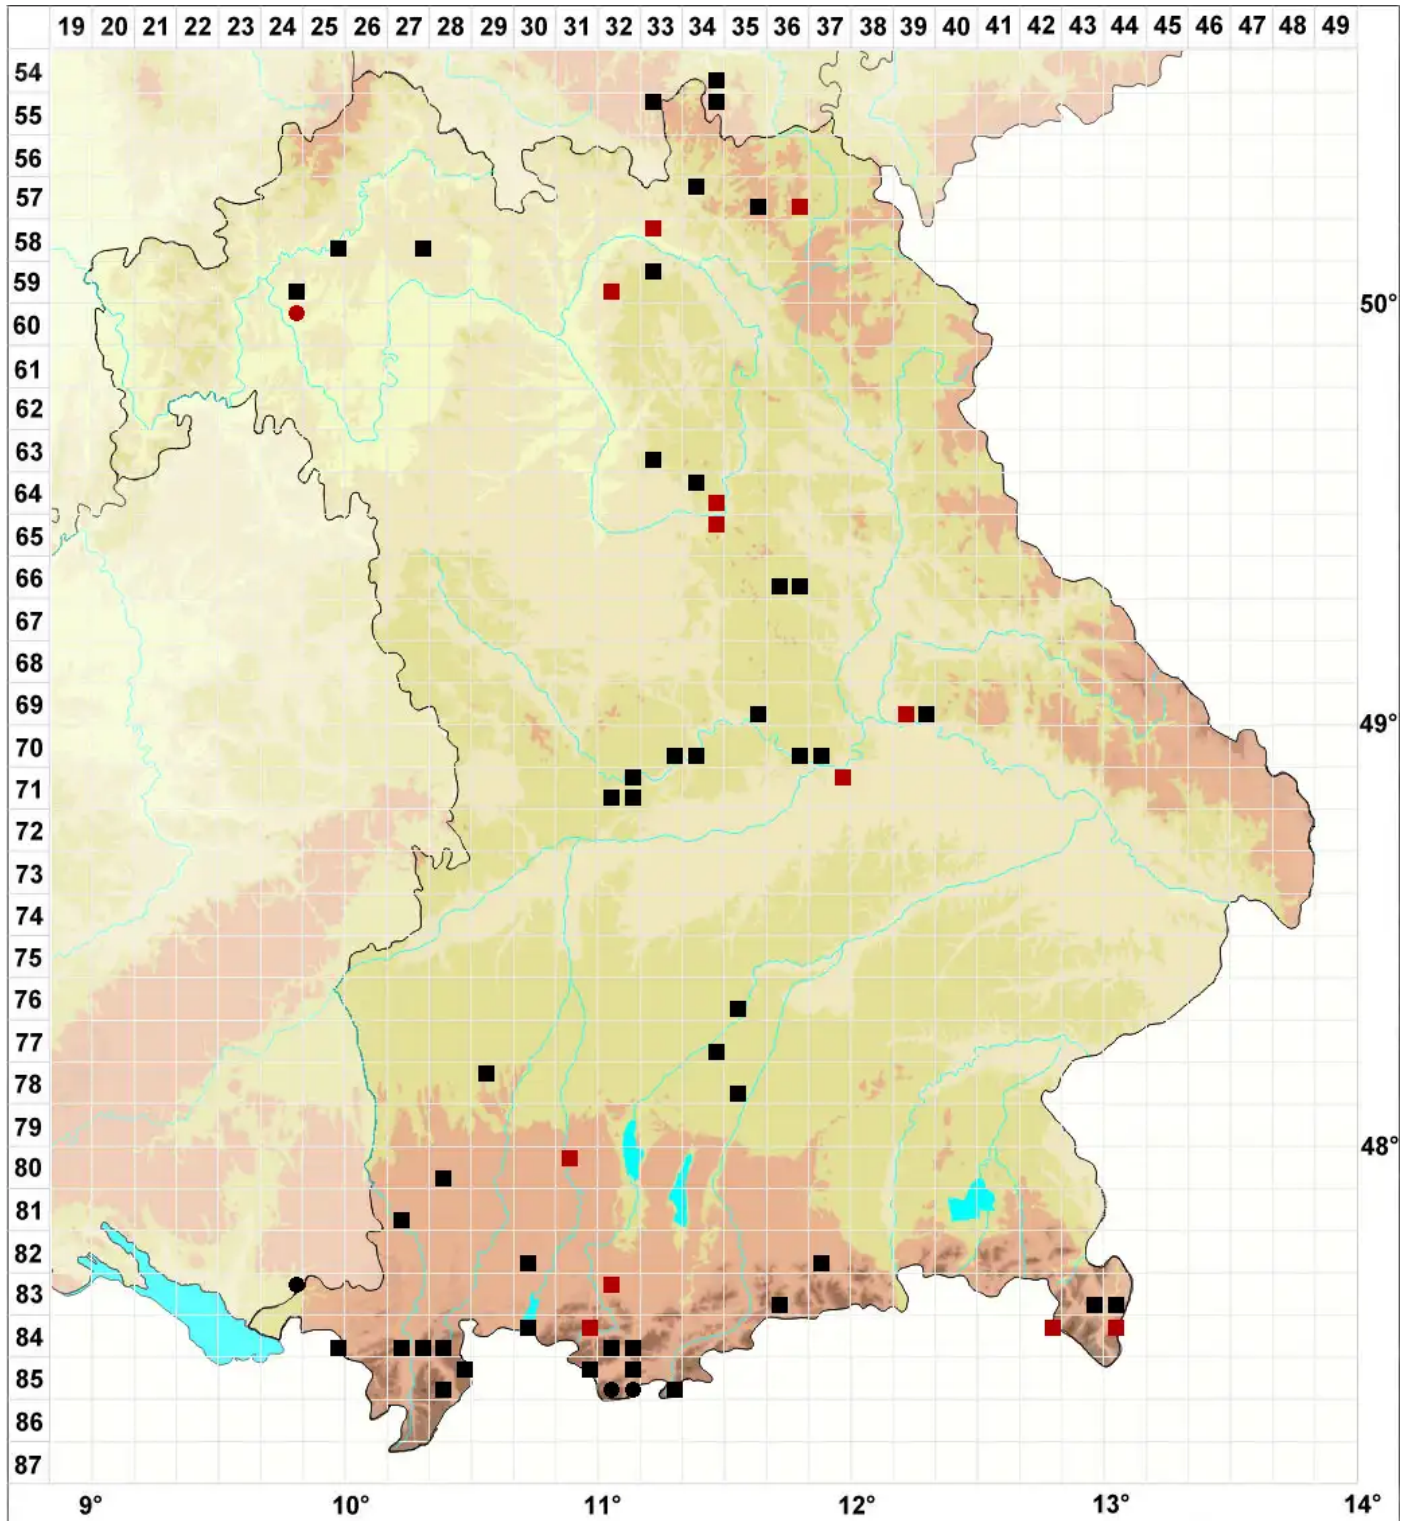

# Schistidium elegantulum H.H.Blom

## Elegantes Spalthütchen

Legende:

- Symbole:**  
Ausgefülltes Symbol:  
Zeitraum von 1980 bis heute (Aktuelle Angabe)  
Leeres Symbol:  
Zeitraum vor 1980 (Altangabe)  
Quadrat: Herbarbeleg