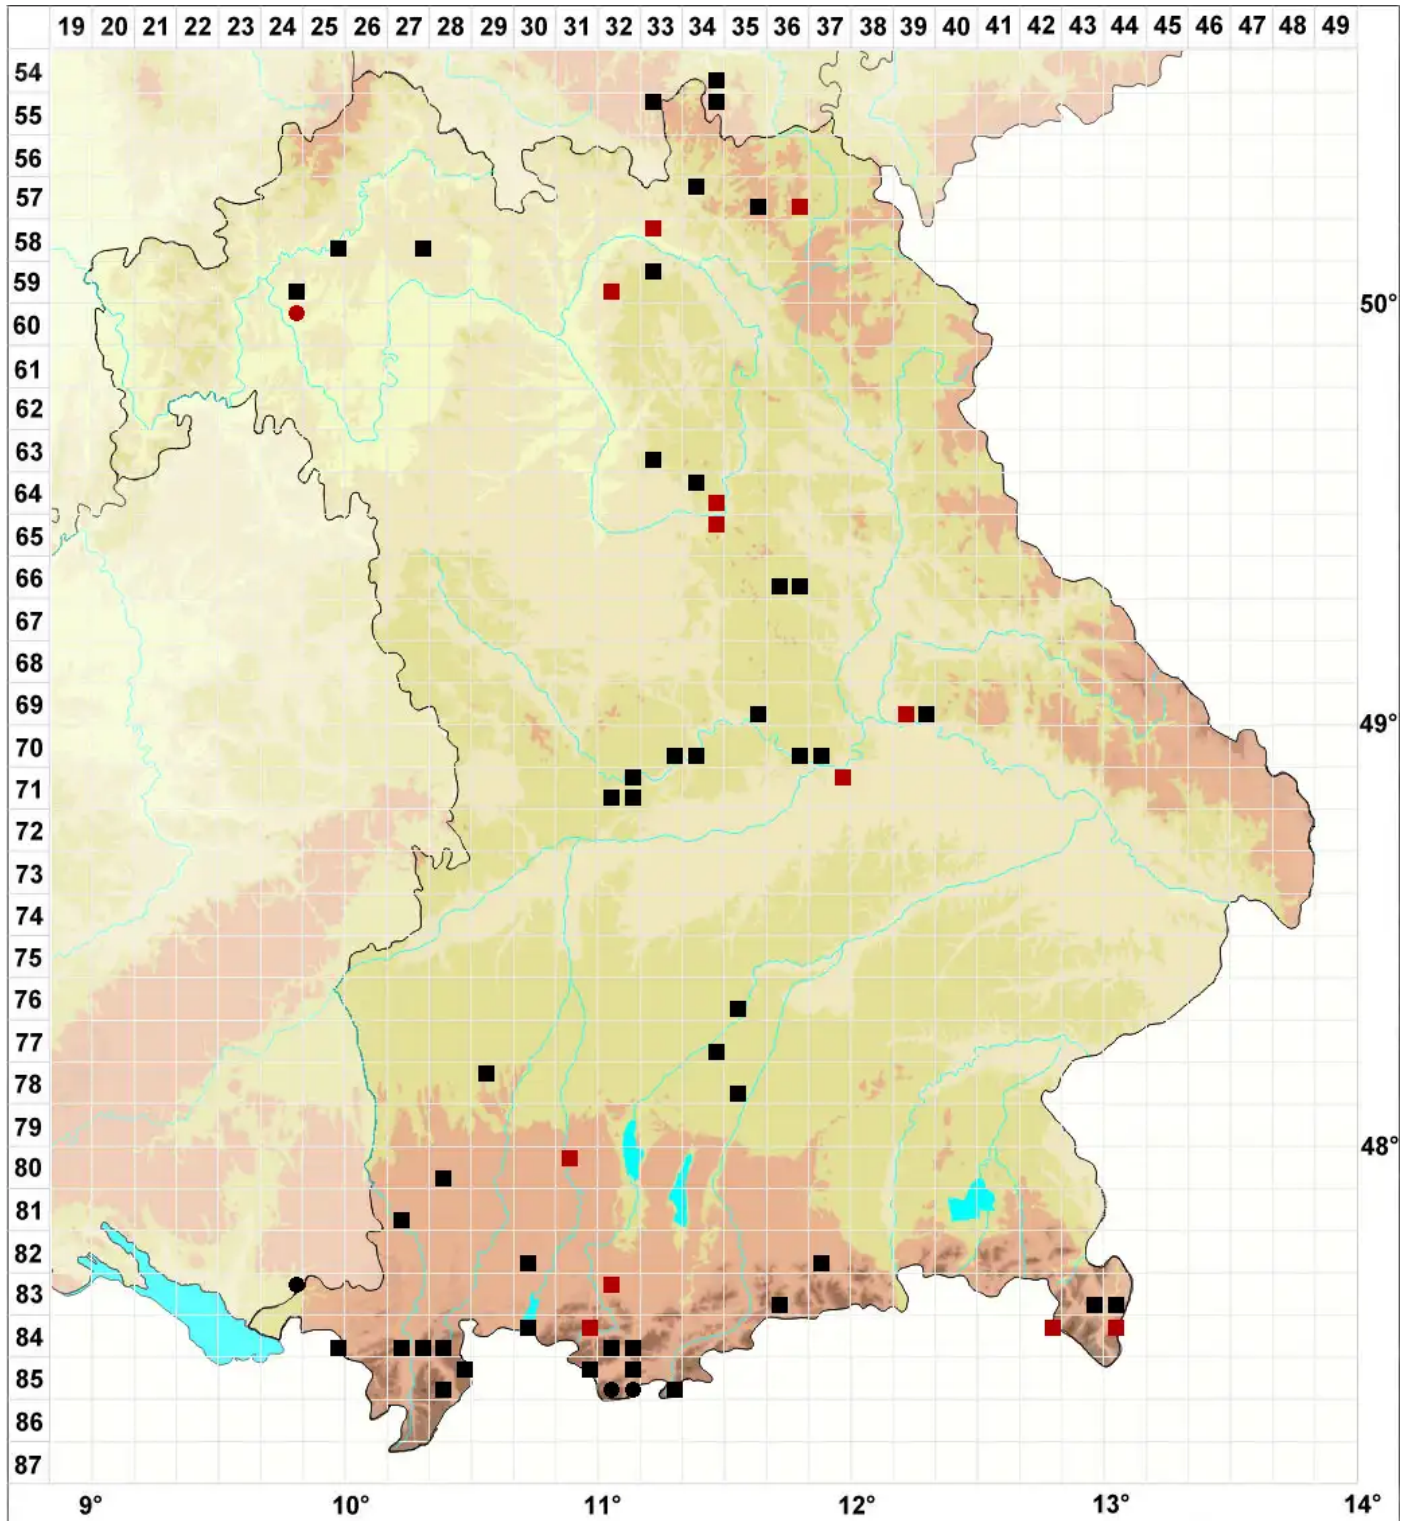

Schistidium elegantulum H.H.Blom

Elegantes Spalthütchen

Legende:

- Symbole:**
- Ausgefülltes Symbol:
Zeitraum von 1980 bis heute (Aktuelle Angabe)
 - Leeres Symbol:
Zeitraum vor 1980 (Altangabe)
 - Quadrat: Herbarbeleg