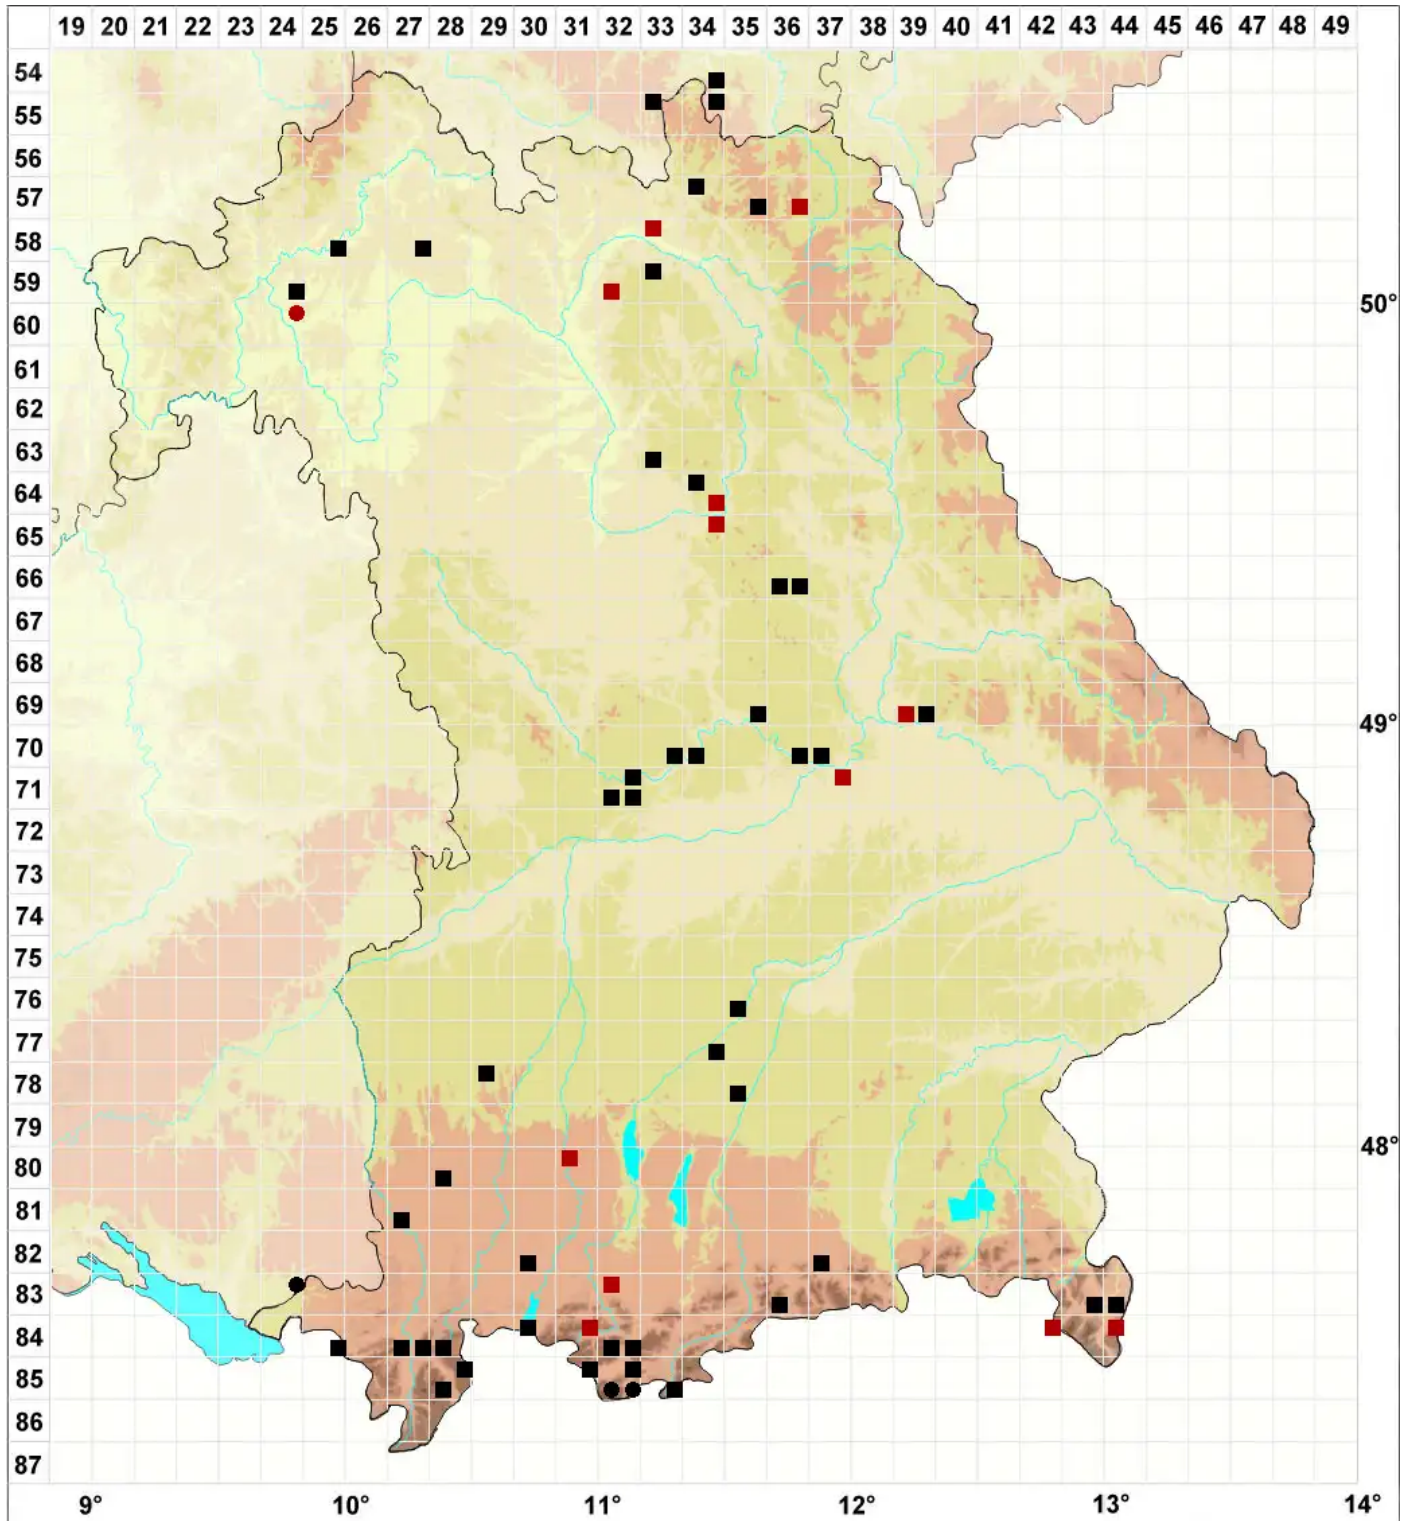

Schistidium elegantulum H.H.Blom

Elegantes Spalthütchen

Legende:

- Symbole:**
Ausgefülltes Symbol:
Zeitraum von 1980 bis heute (Aktuelle Angabe)
Leeres Symbol:
Zeitraum vor 1980 (Altangabe)
Quadrat: Herbarbeleg