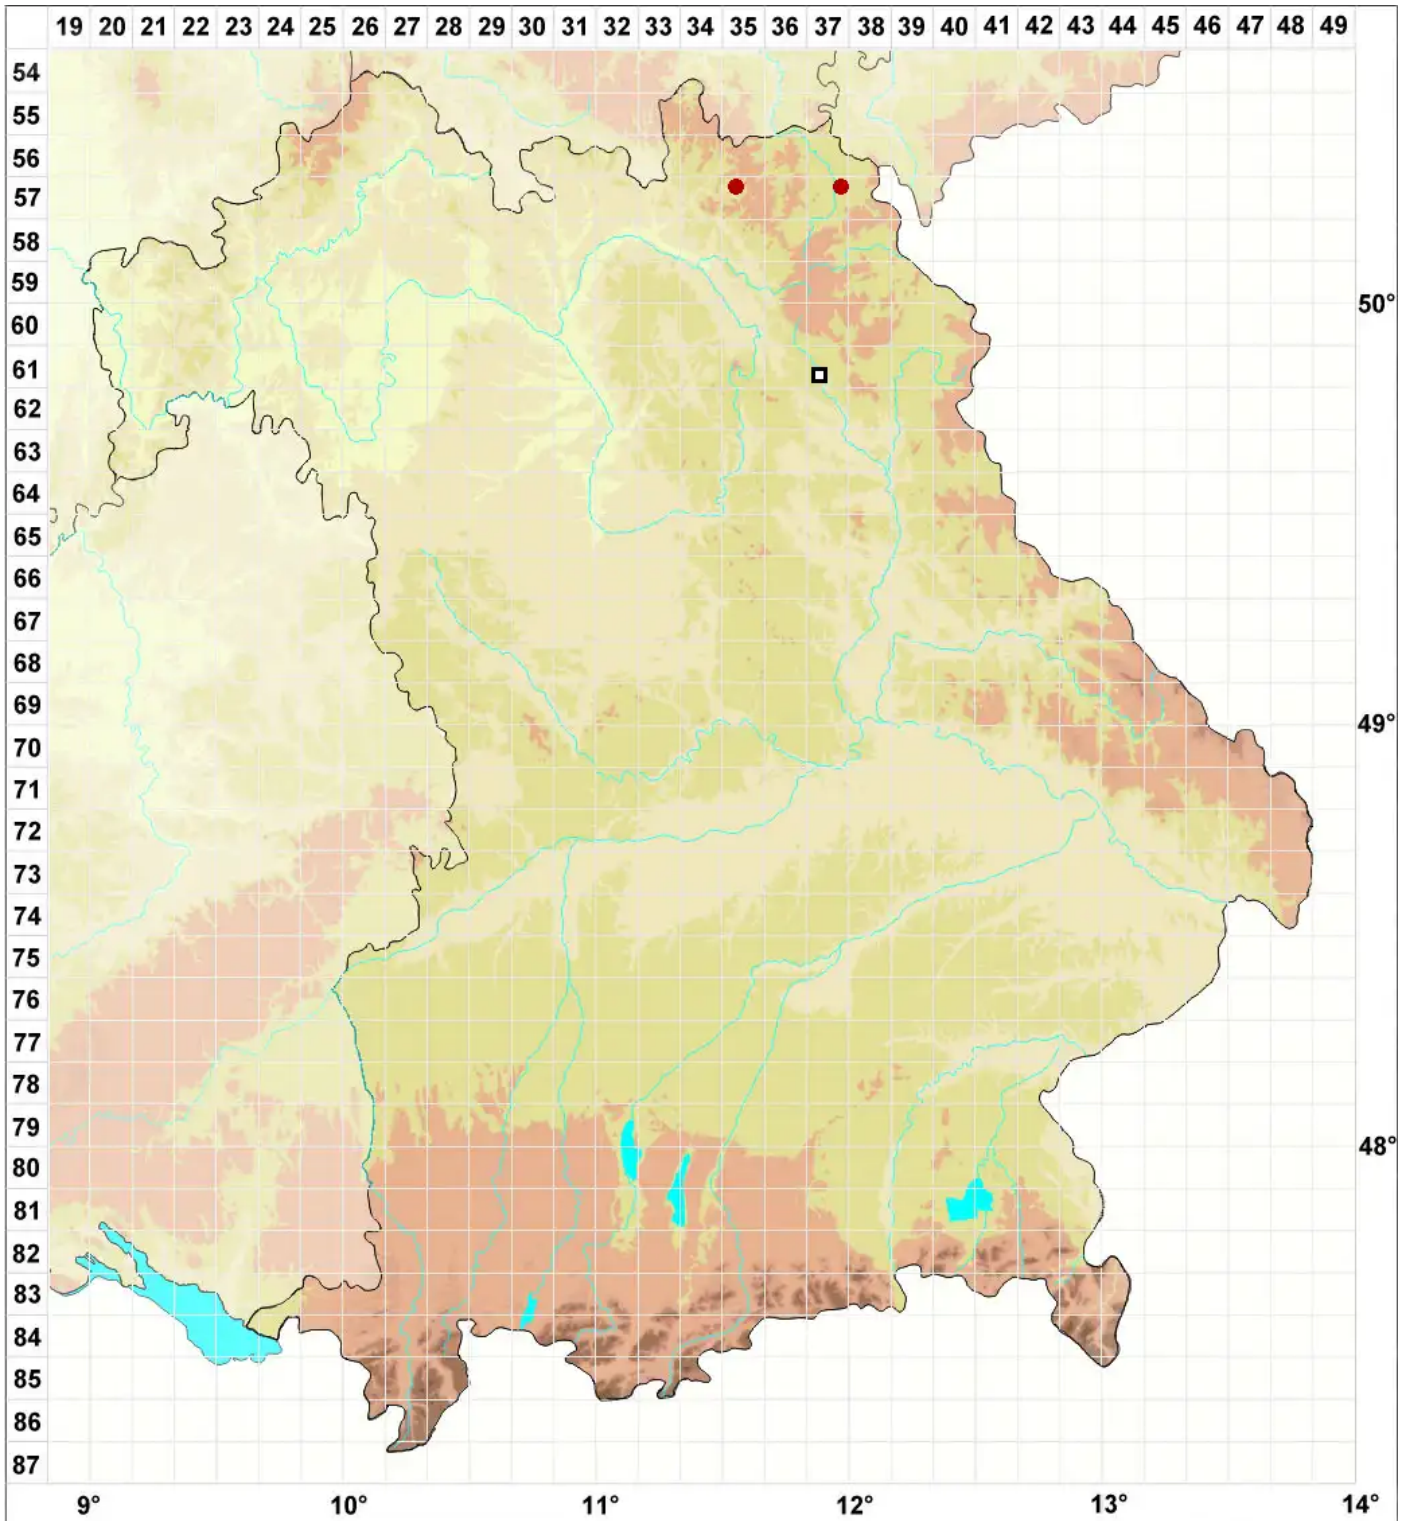

Schistidium flaccidum (De Not.) Ochyra

Kissen-Spalthütchen

Legende:

Symbole:

Ausgefülltes Symbol:
Zeitraum von 1980 bis heute (Aktuelle Angabe)

Leeres Symbol:
Zeitraum vor 1980 (Altangabe)

Quadrat: Herbarbeleg