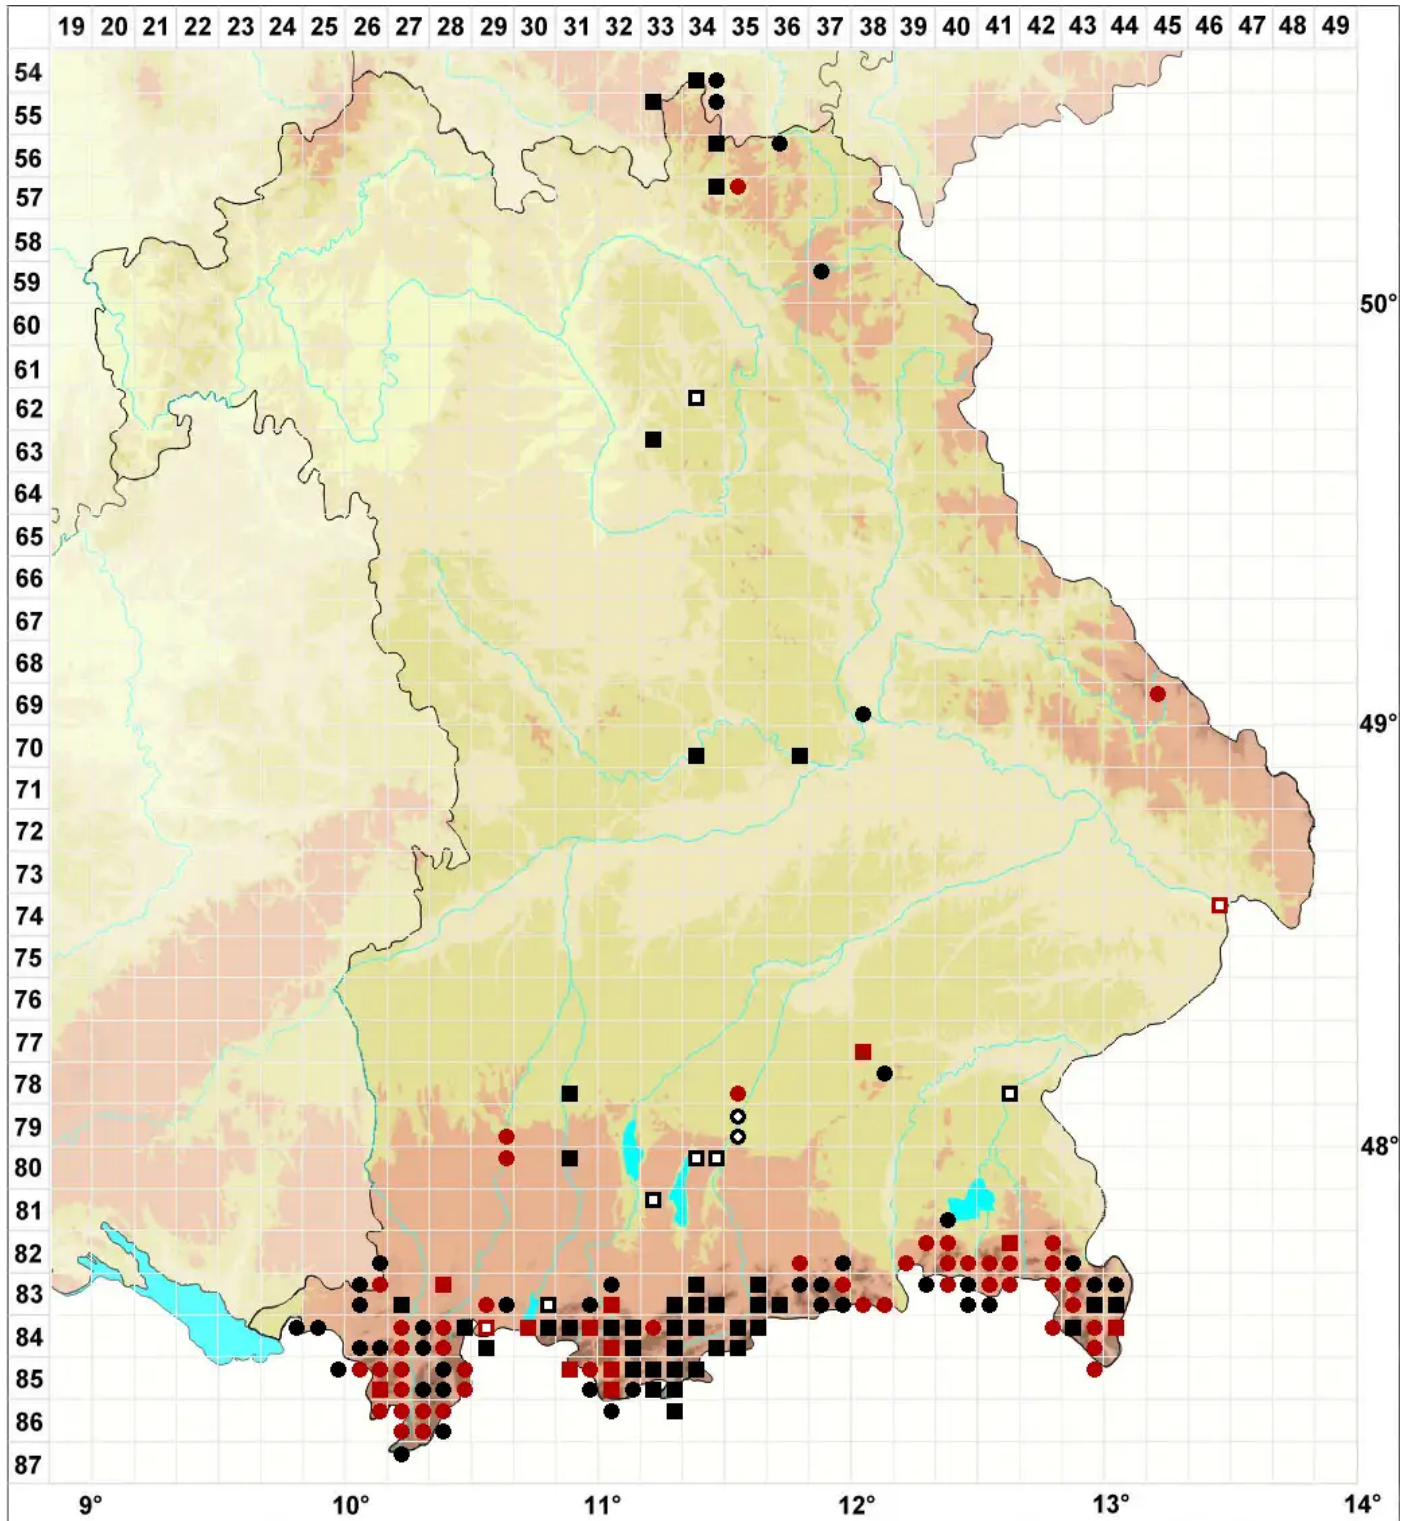

Schistidium trichodon (Brid.) Poelt

Haarzahn-Spalthütchen

Legende:

- Symbole:**
Ausgefülltes Symbol:
Zeitraum von 1980 bis heute (Aktuelle Angabe)
Leeres Symbol:
Zeitraum vor 1980 (Altangabe)
Quadrat: Herbarbeleg