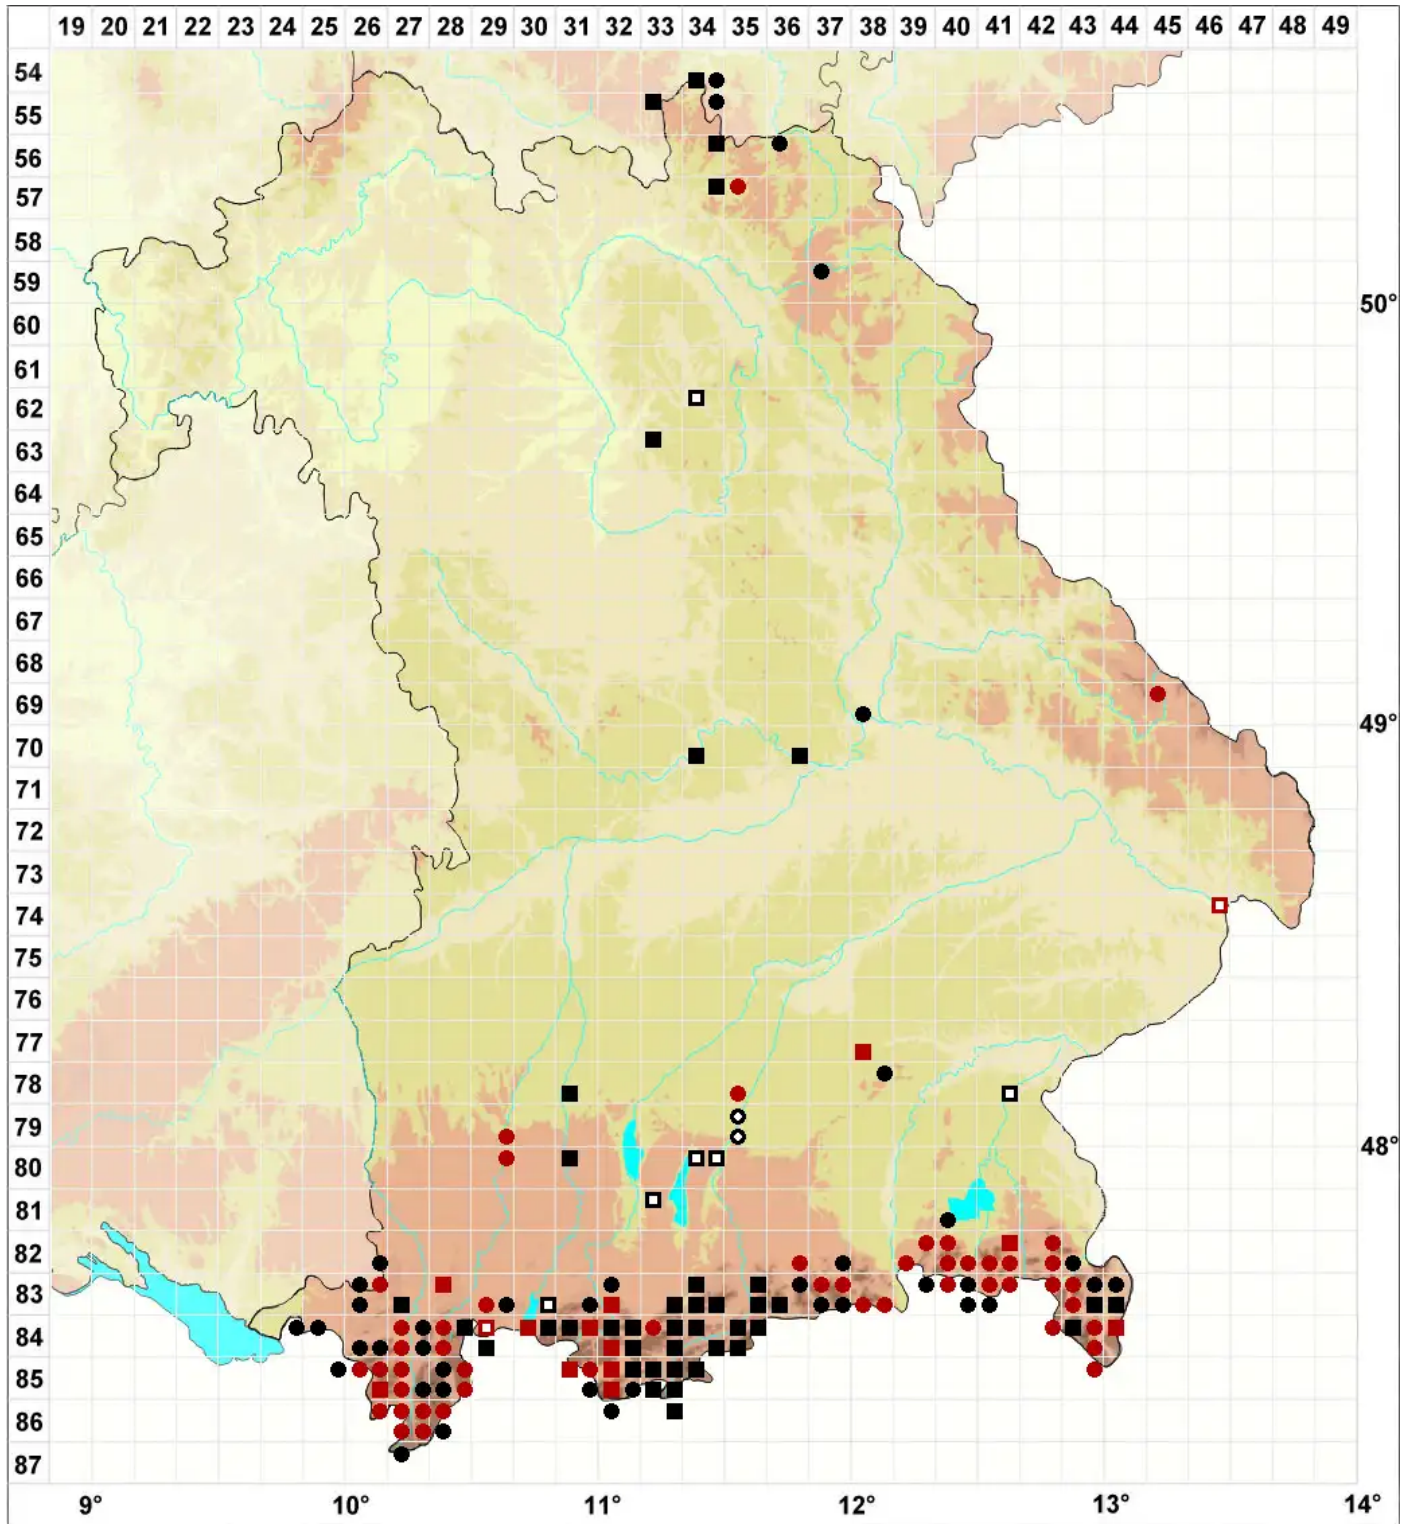

Schistidium trichodon (Brid.) Poelt

Haarzahn-Spalthütchen

Legende:

- Symbole:**
- Ausgefülltes Symbol:
Zeitraum von 1980 bis heute (Aktuelle Angabe)
 - Leeres Symbol:
Zeitraum vor 1980 (Altangabe)
 - Quadrat: Herbarbeleg