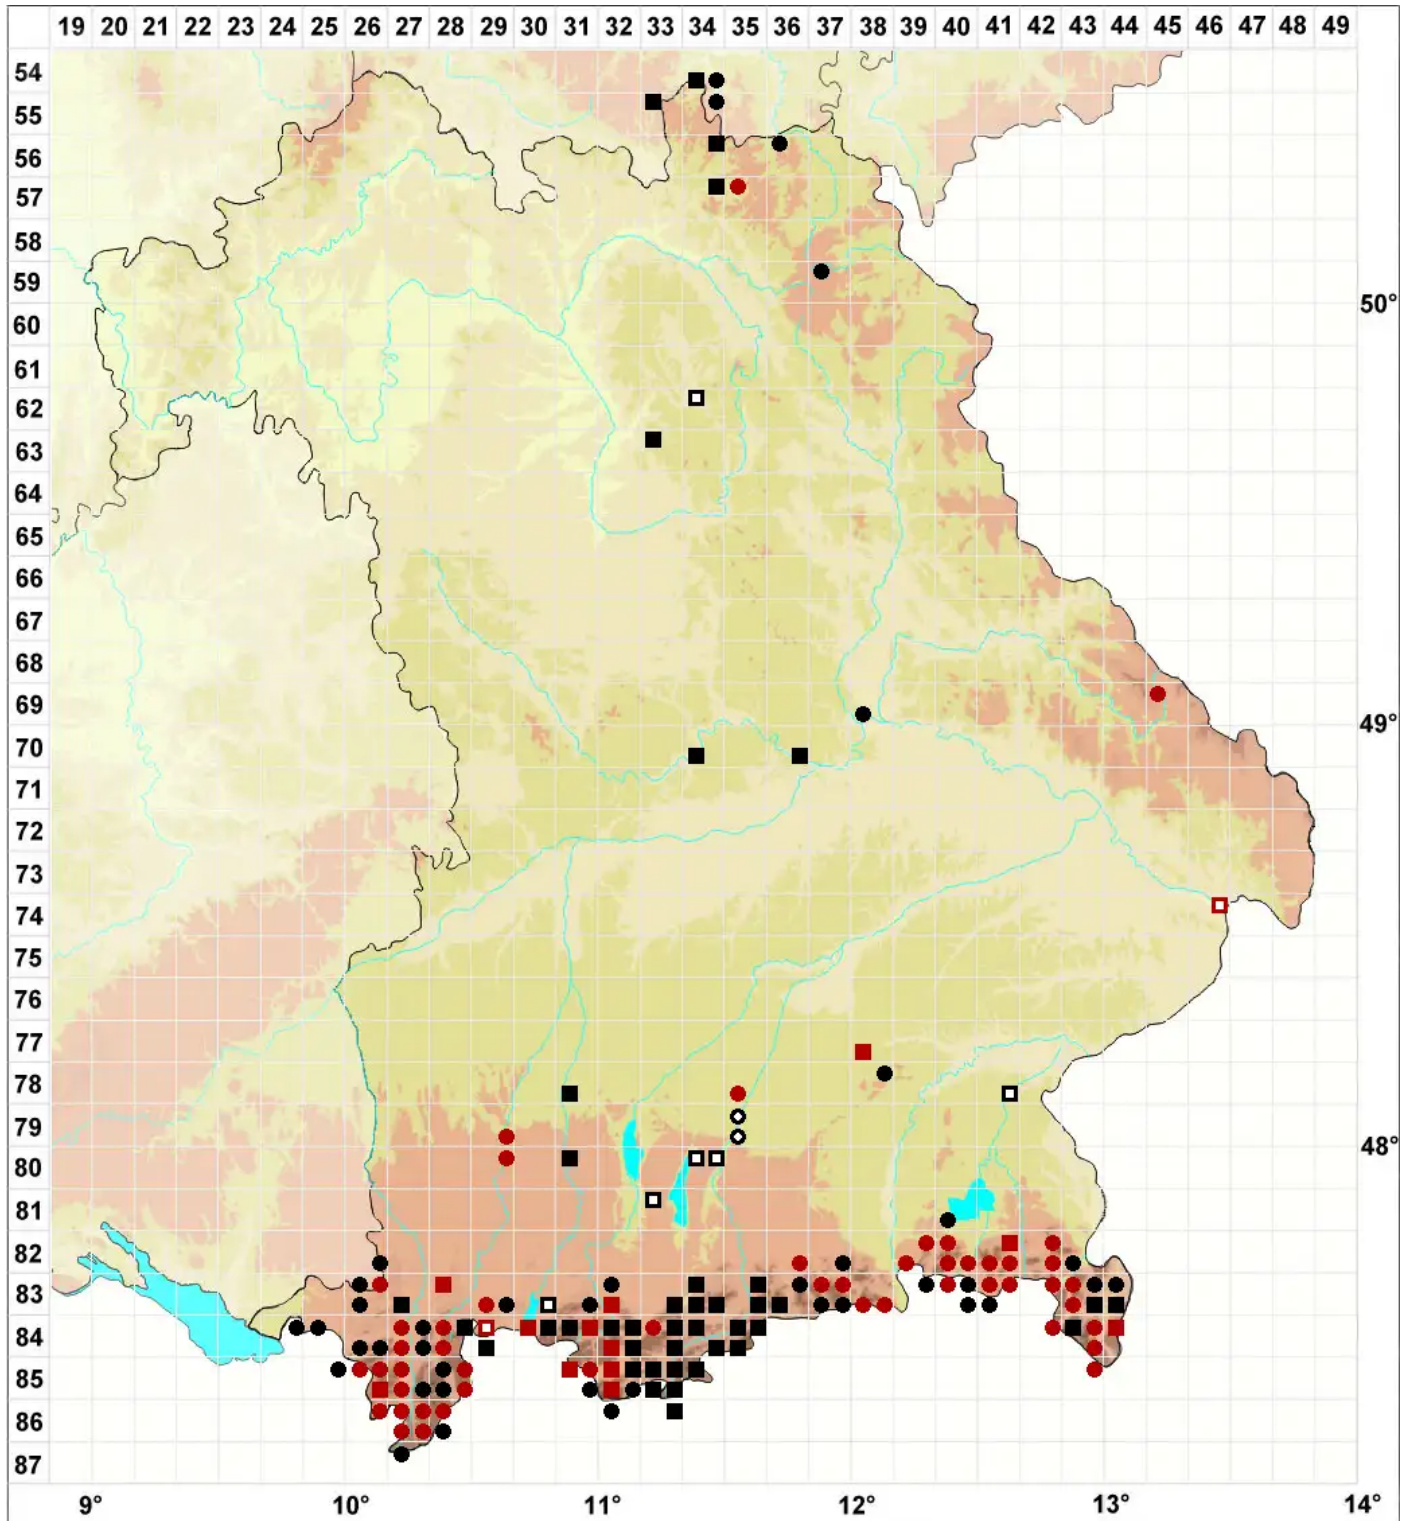

# Schistidium trichodon (Brid.) Poelt

## Haarzahn-Spalthütchen

Legende:

- Symbole:**
- Ausgefülltes Symbol:  
Zeitraum von 1980 bis heute (Aktuelle Angabe)
  - Leeres Symbol:  
Zeitraum vor 1980 (Altangabe)
  - Quadrat: Herbarbeleg