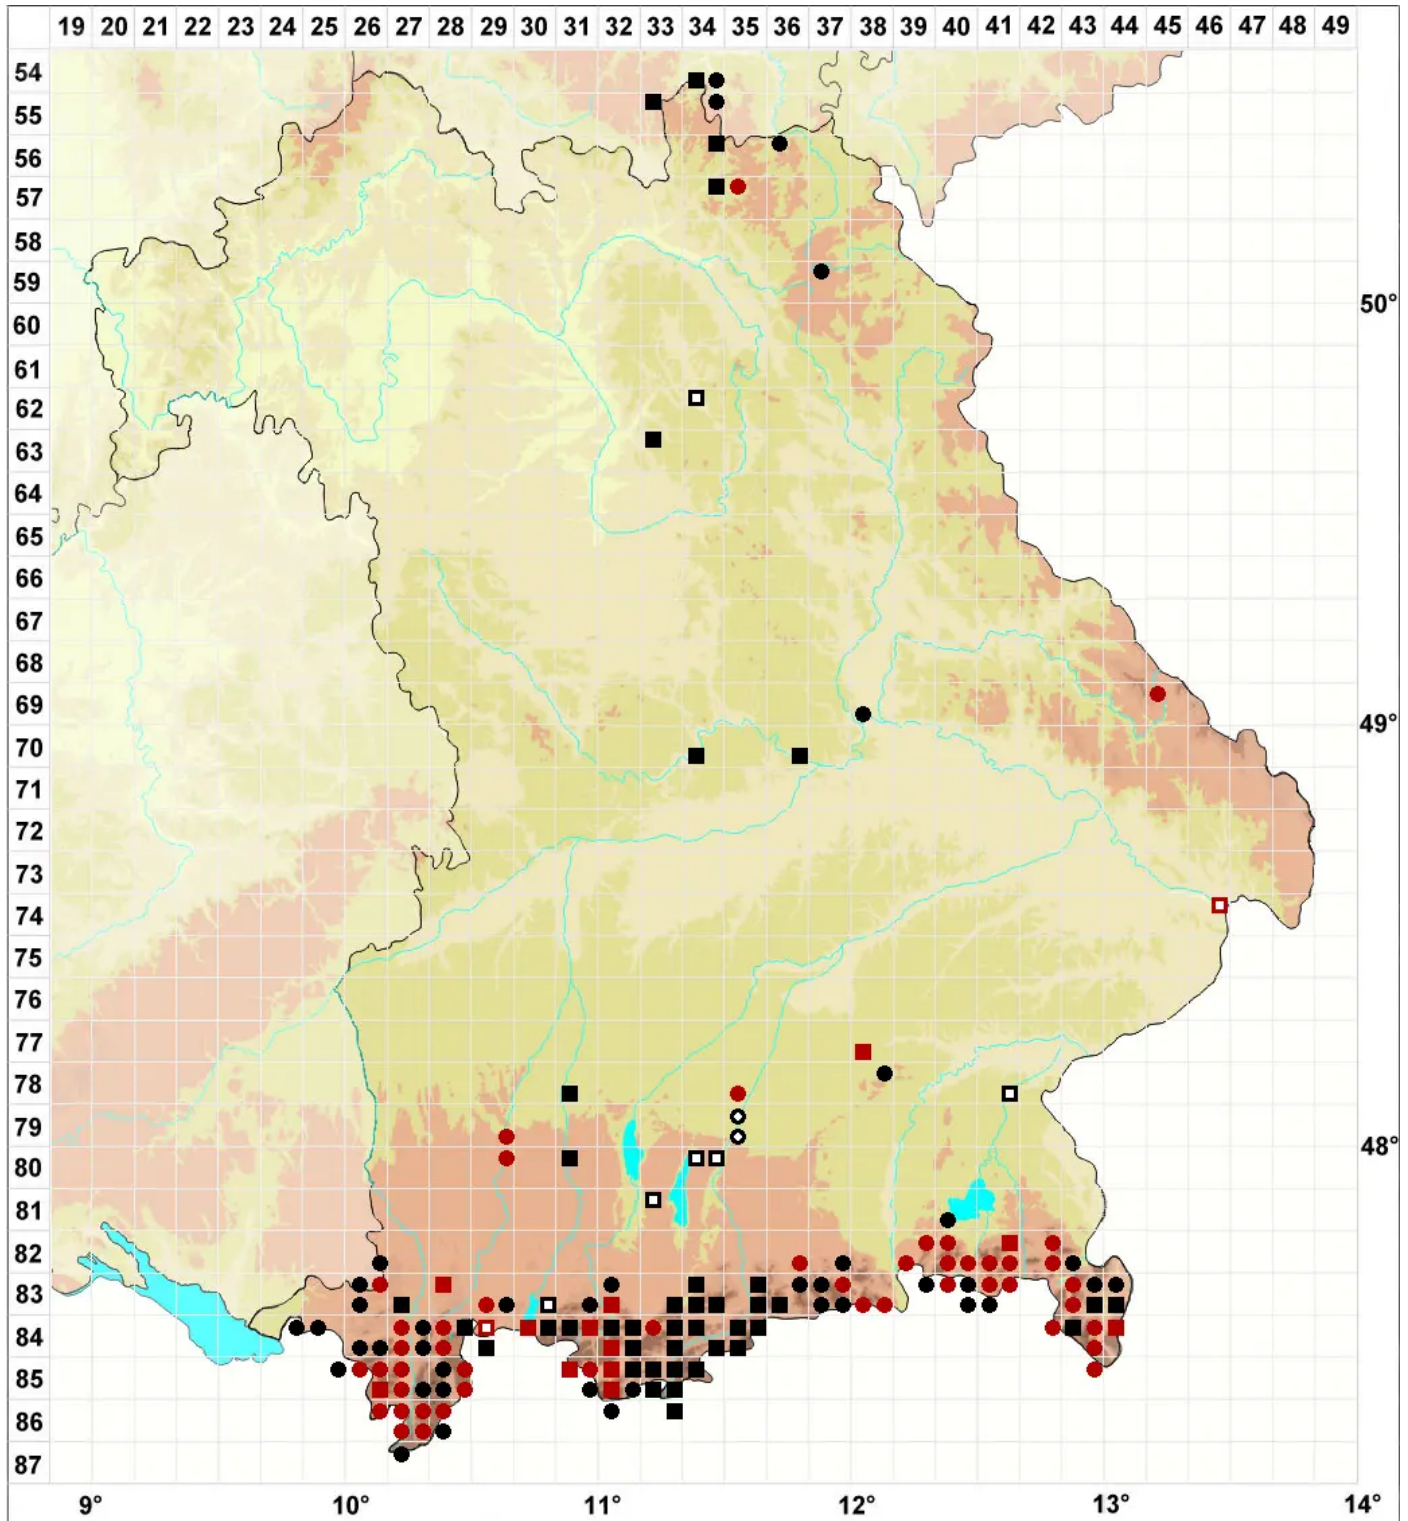

# Schistidium trichodon (Brid.) Poelt

## Haarzahn-Spalthütchen

Legende:

- Symbole:**
- Ausgefülltes Symbol:  
Zeitraum von 1980 bis heute (Aktuelle Angabe)
  - Leeres Symbol:  
Zeitraum vor 1980 (Altangabe)
  - Quadrat: Herbarbeleg