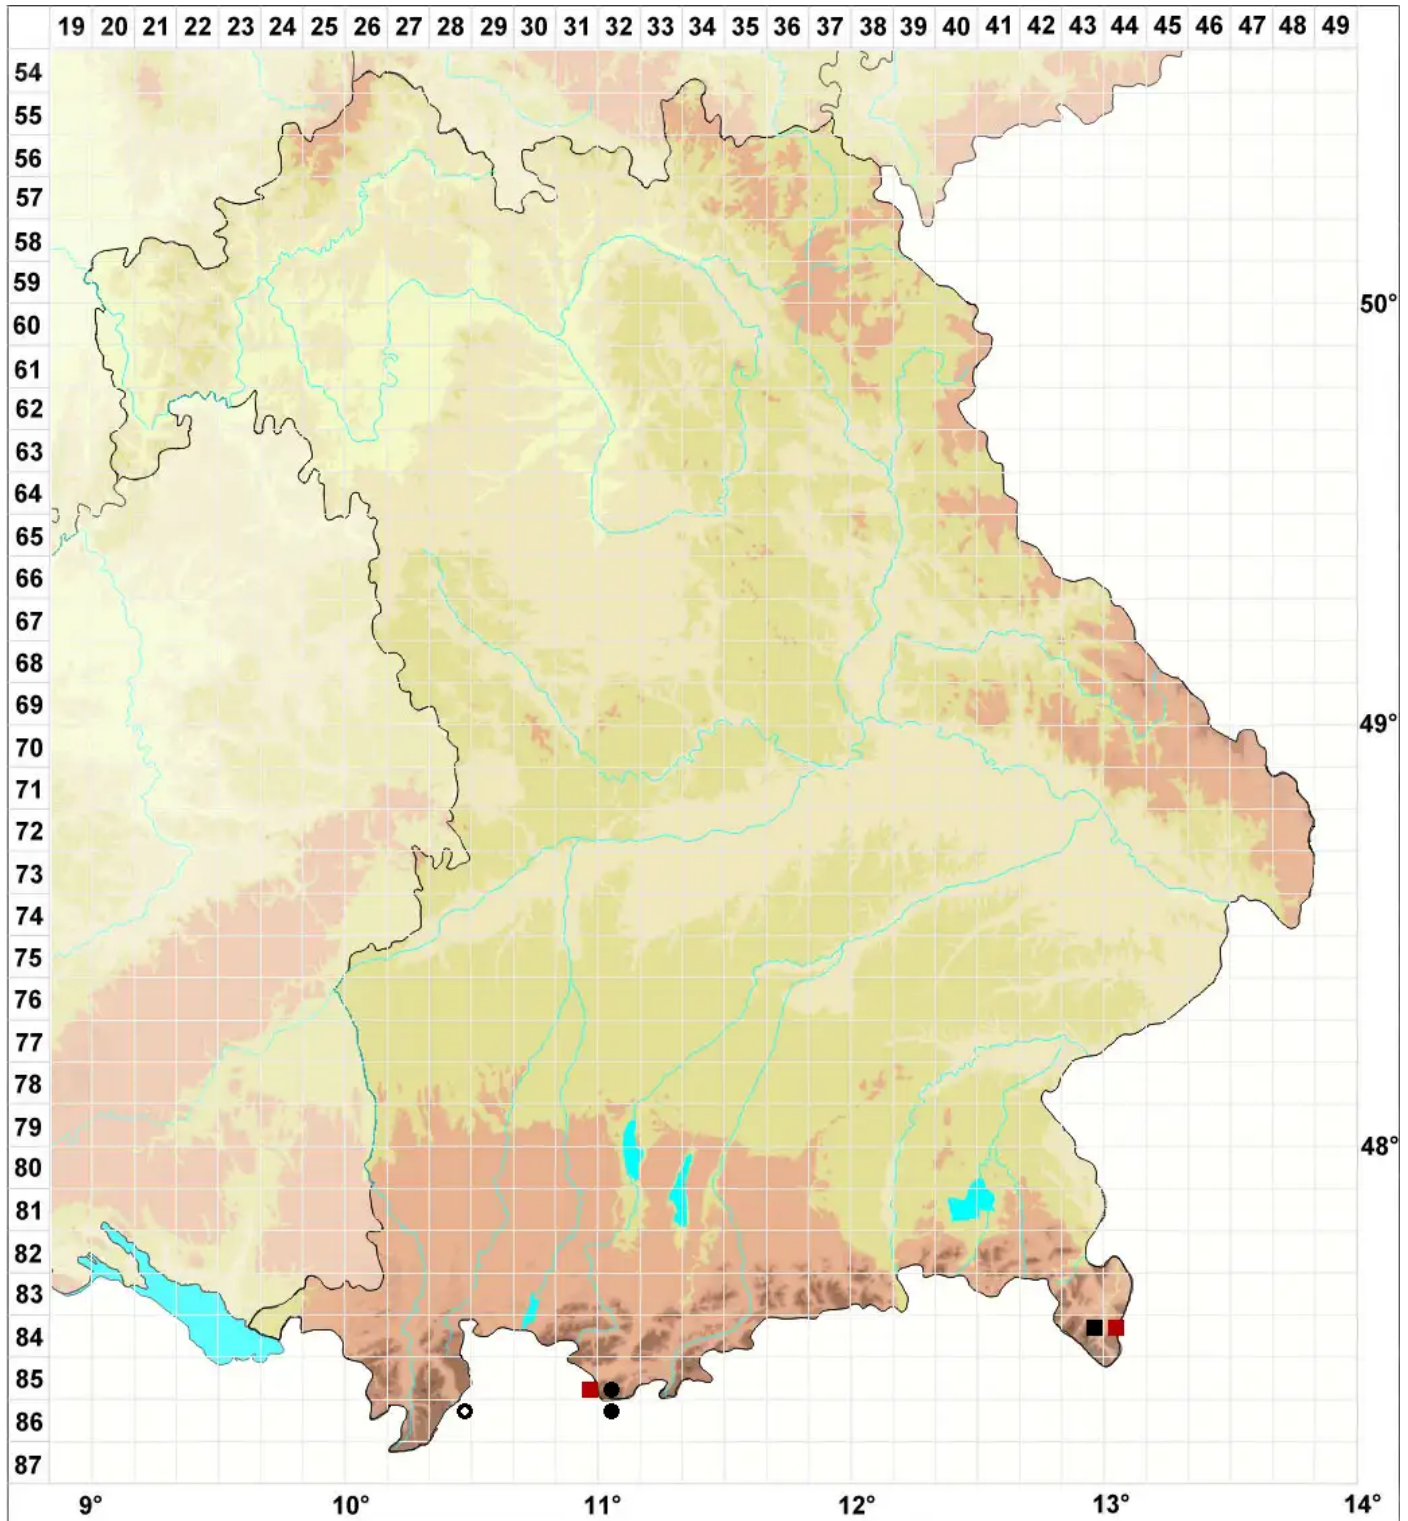

Schistidium grande Poelt

Großes Spalthütchen

Legende:

Symbole:

Ausgefülltes Symbol:
Zeitraum von 1980 bis heute (Aktuelle Angabe)

Leeres Symbol:
Zeitraum vor 1980 (Altangabe)

Quadrat: Herbarbeleg