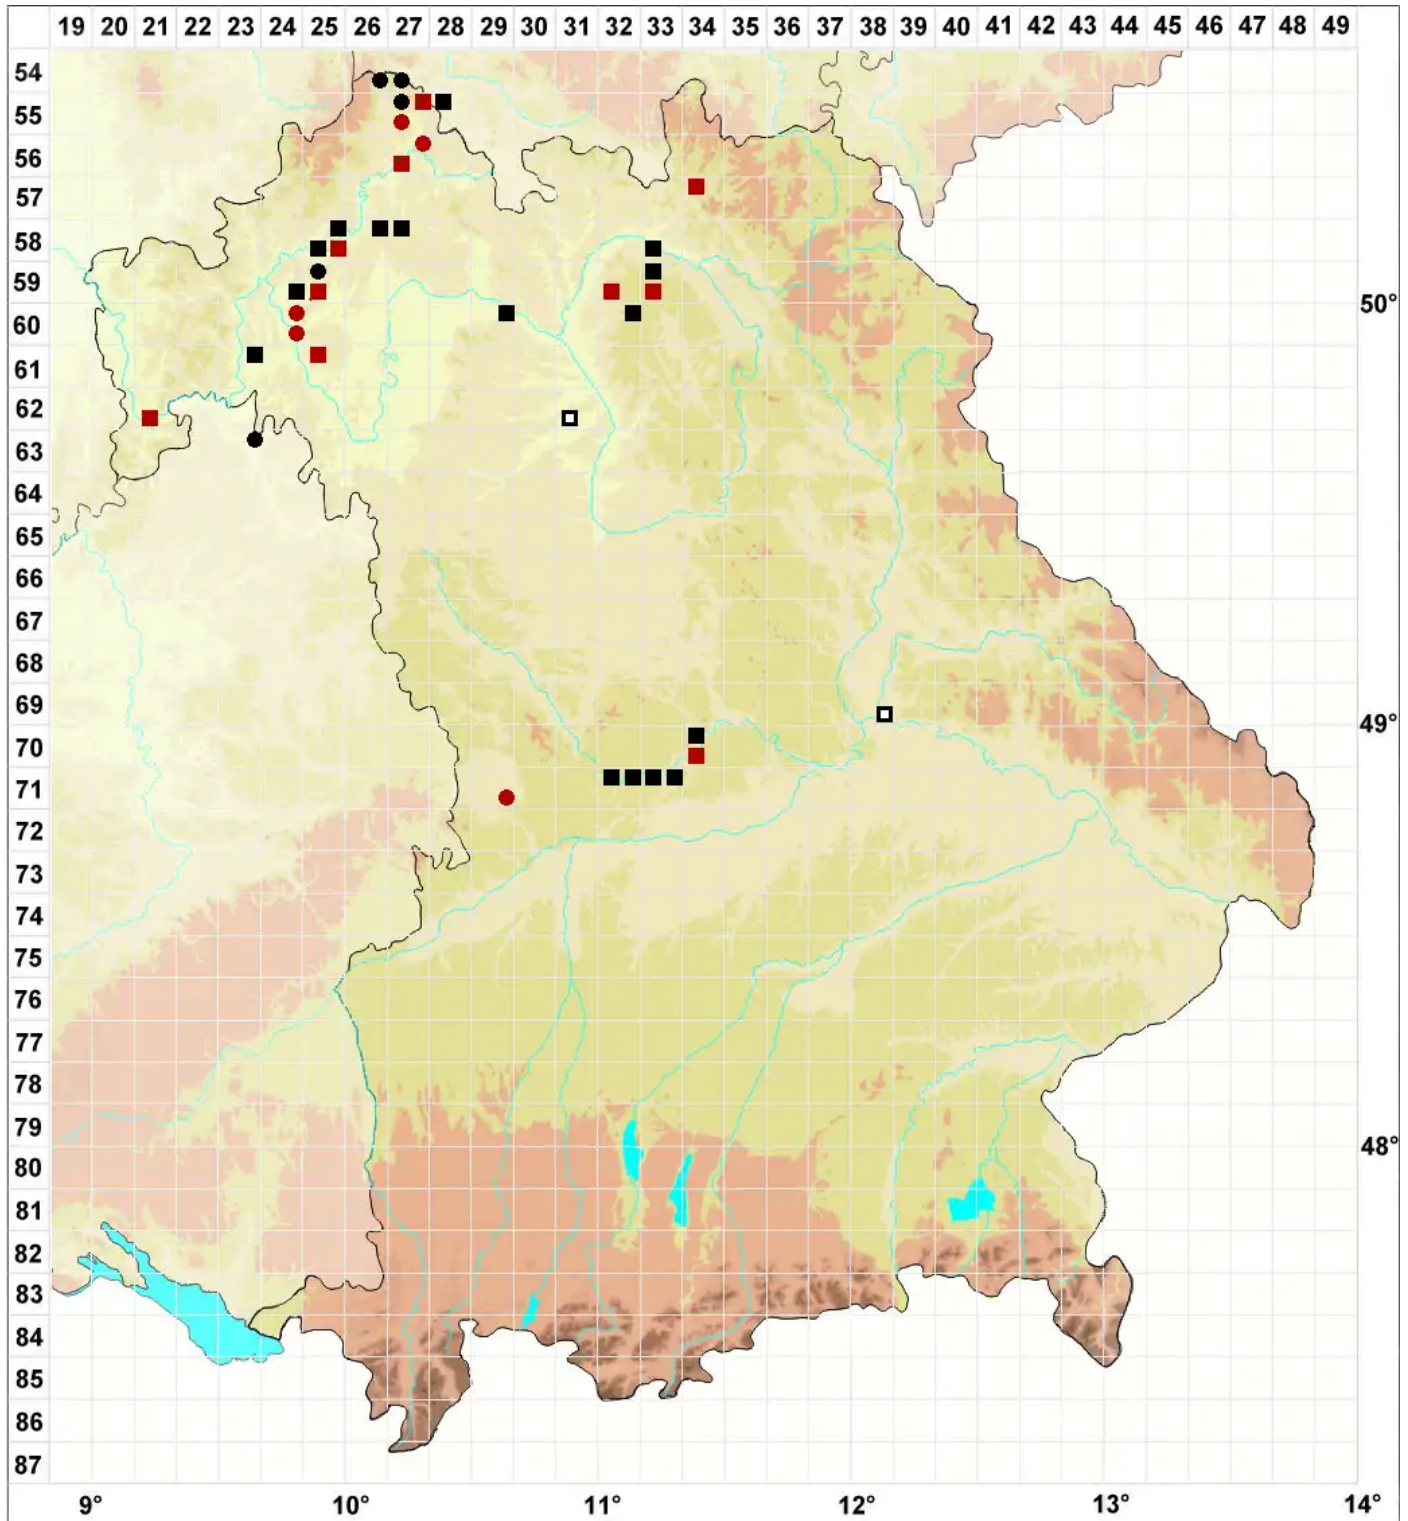

# Schistidium helveticum (Schkuhr) Deguchi

Verbranntes Spalrhütchen, Schweizer Spalrhütchen, Verbranntes Spalrhütchen

Legende:

- Symbole:**
- Ausgefülltes Symbol:  
Zeitraum von 1980 bis heute (Aktuelle Angabe)
  - Leeres Symbol:  
Zeitraum vor 1980 (Altangabe)
  - Quadrat: Herbarbeleg