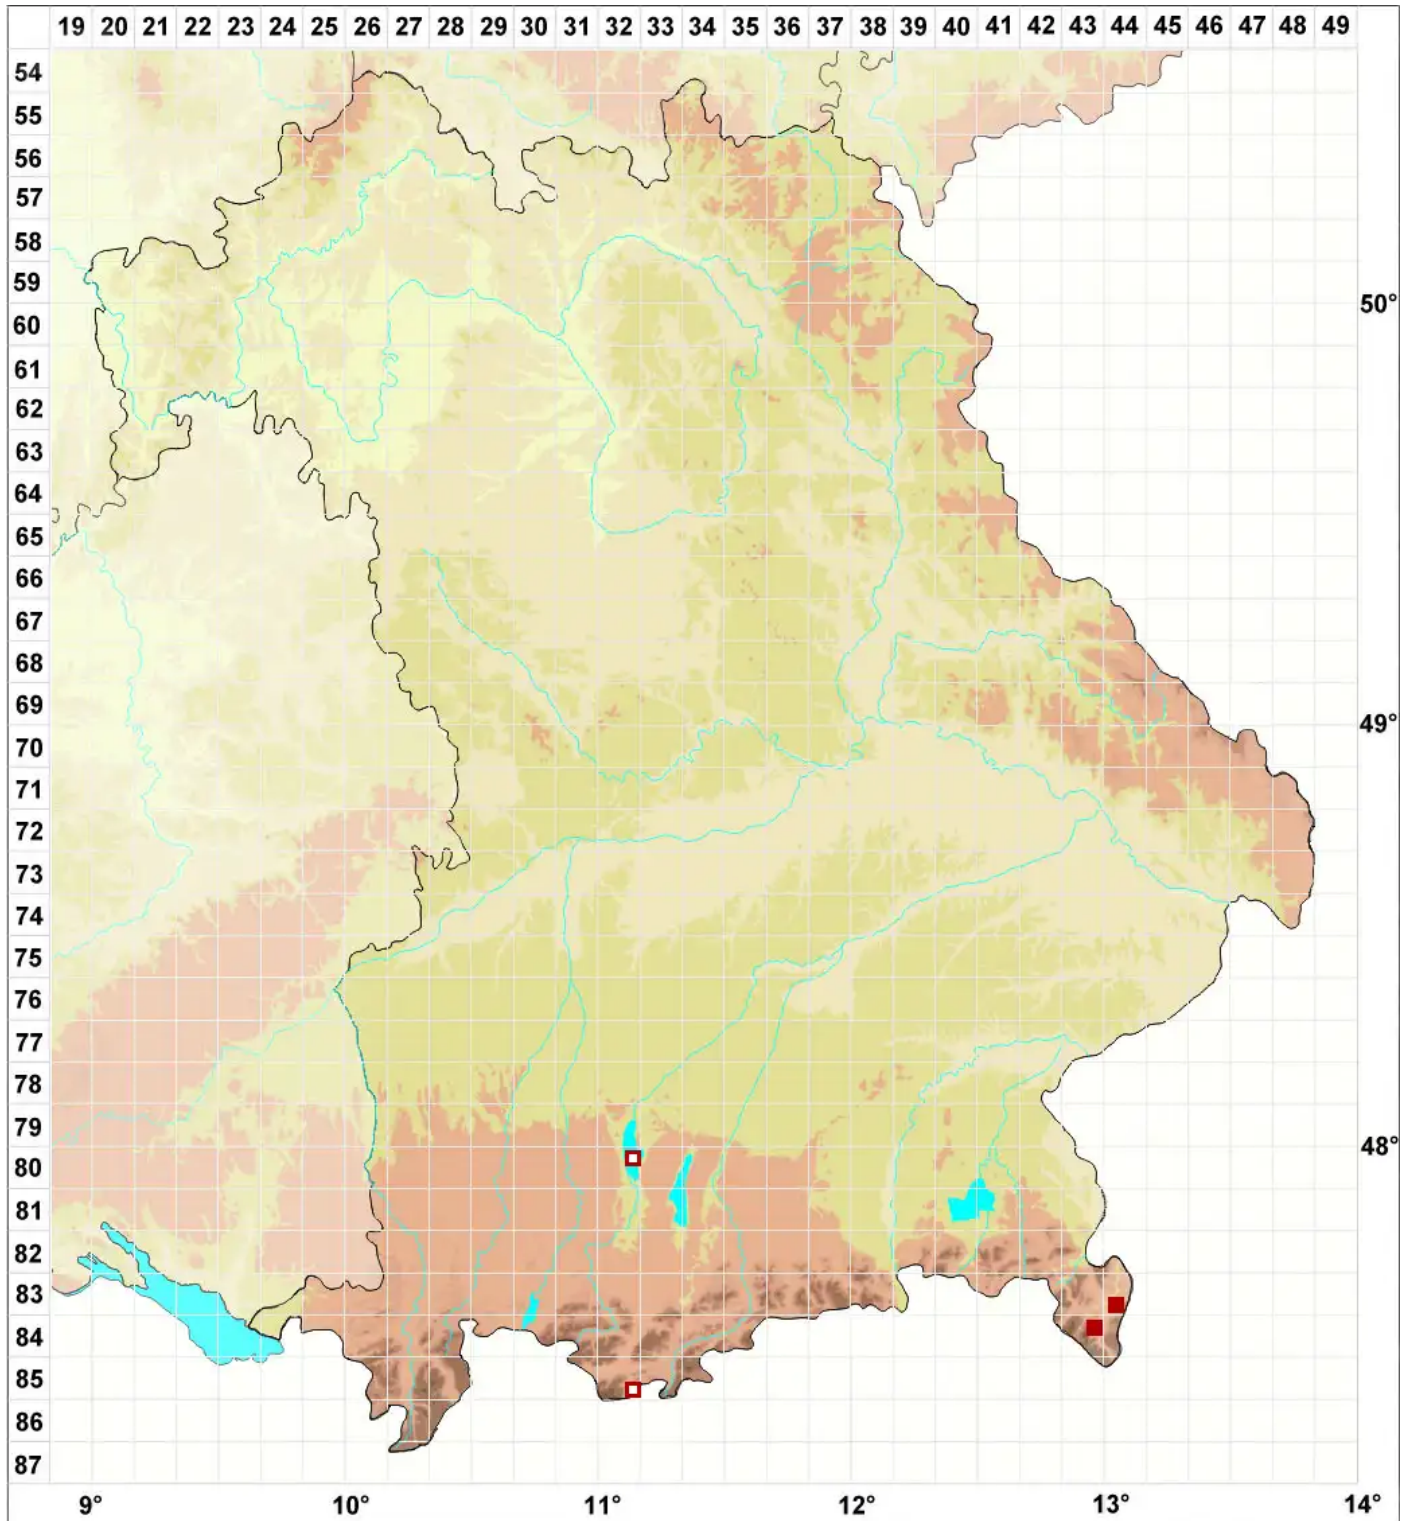

# Schistidium lancifolium (Kindb.) H.H.Blom

Lanzenblättriges Spalthütchen

Legende:

- Symbole:**  
Ausgefülltes Symbol:  
Zeitraum von 1980 bis heute (Aktuelle Angabe)  
Leeres Symbol:  
Zeitraum vor 1980 (Altangabe)  
Quadrat: Herbarbeleg