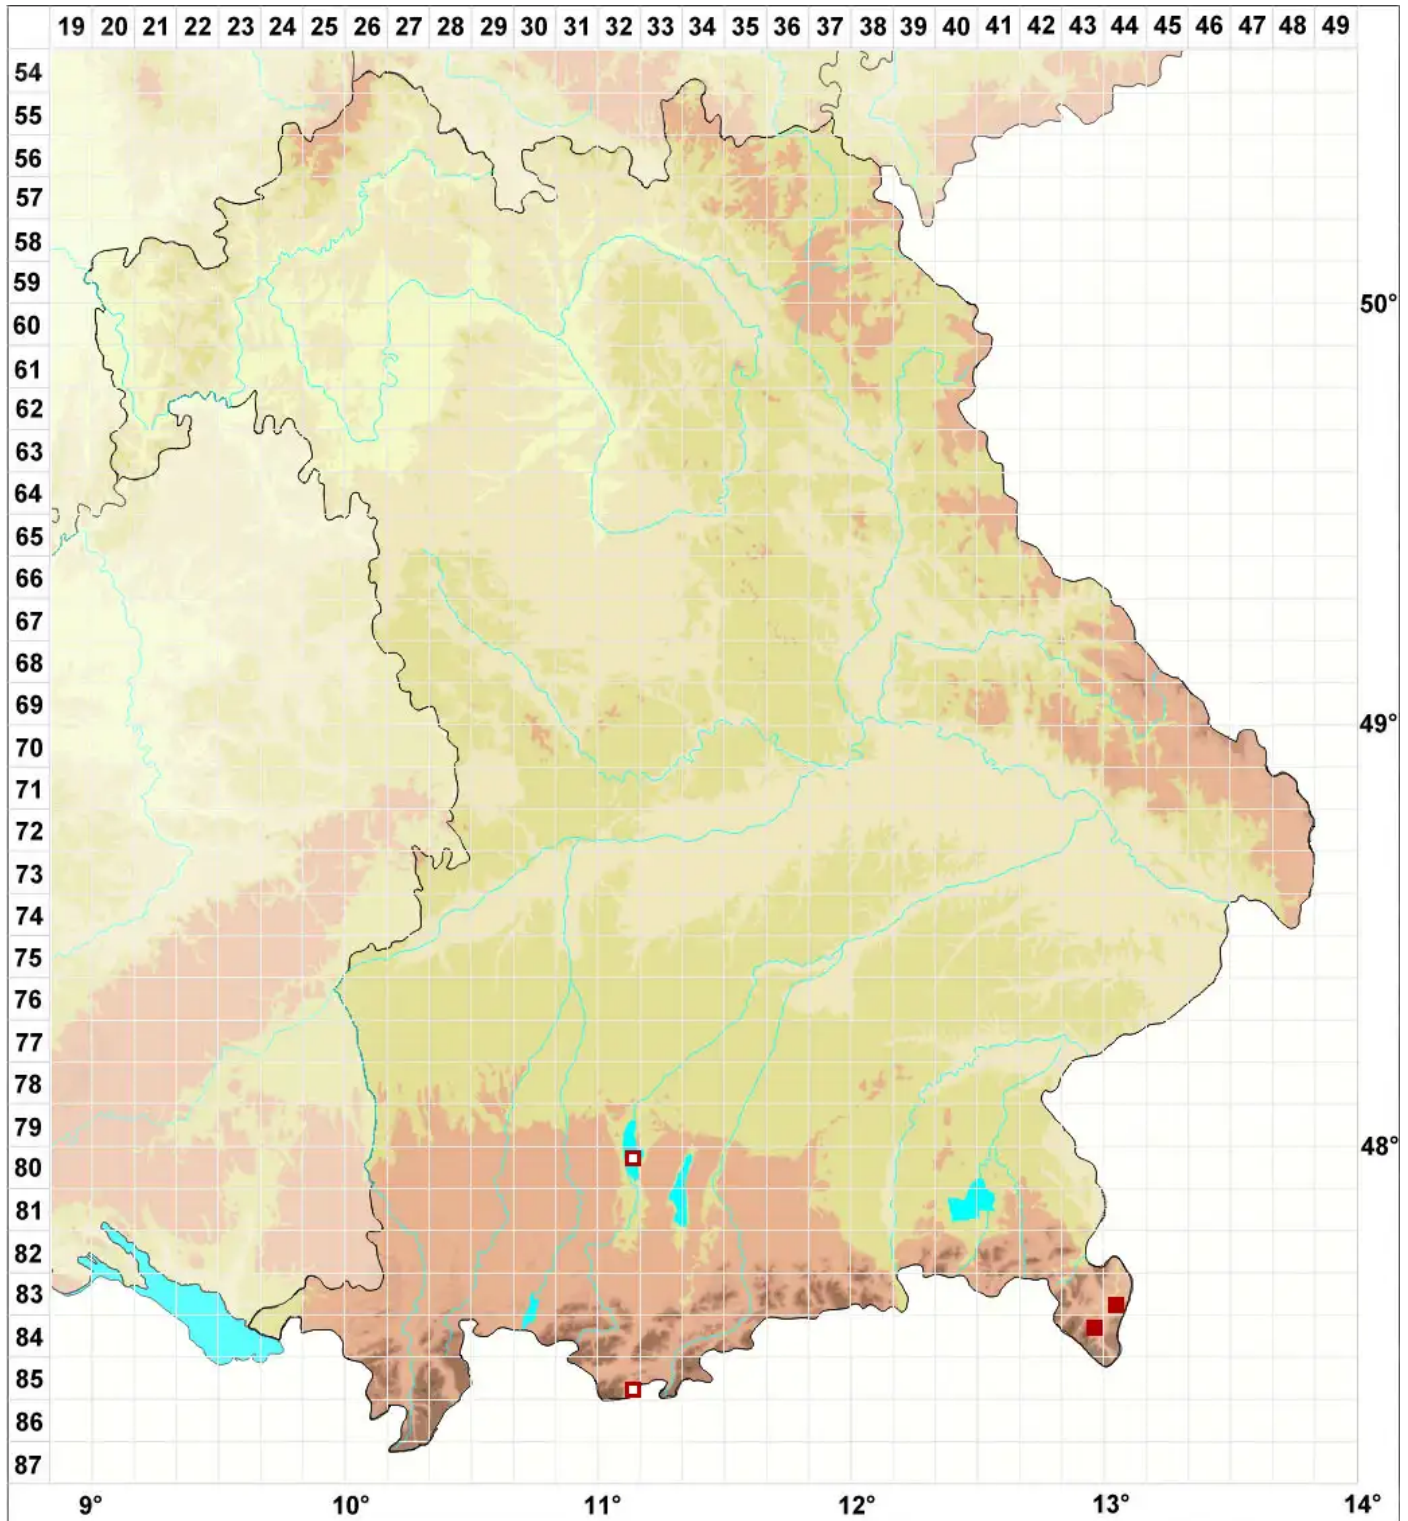

Schistidium lancifolium (Kindb.) H.H.Blom

Lanzenblättriges Spalthütchen

Legende:

- Symbole:**
- Ausgefülltes Symbol:
Zeitraum von 1980 bis heute (Aktuelle Angabe)
 - Leeres Symbol:
Zeitraum vor 1980 (Altangabe)
 - Quadrat: Herbarbeleg