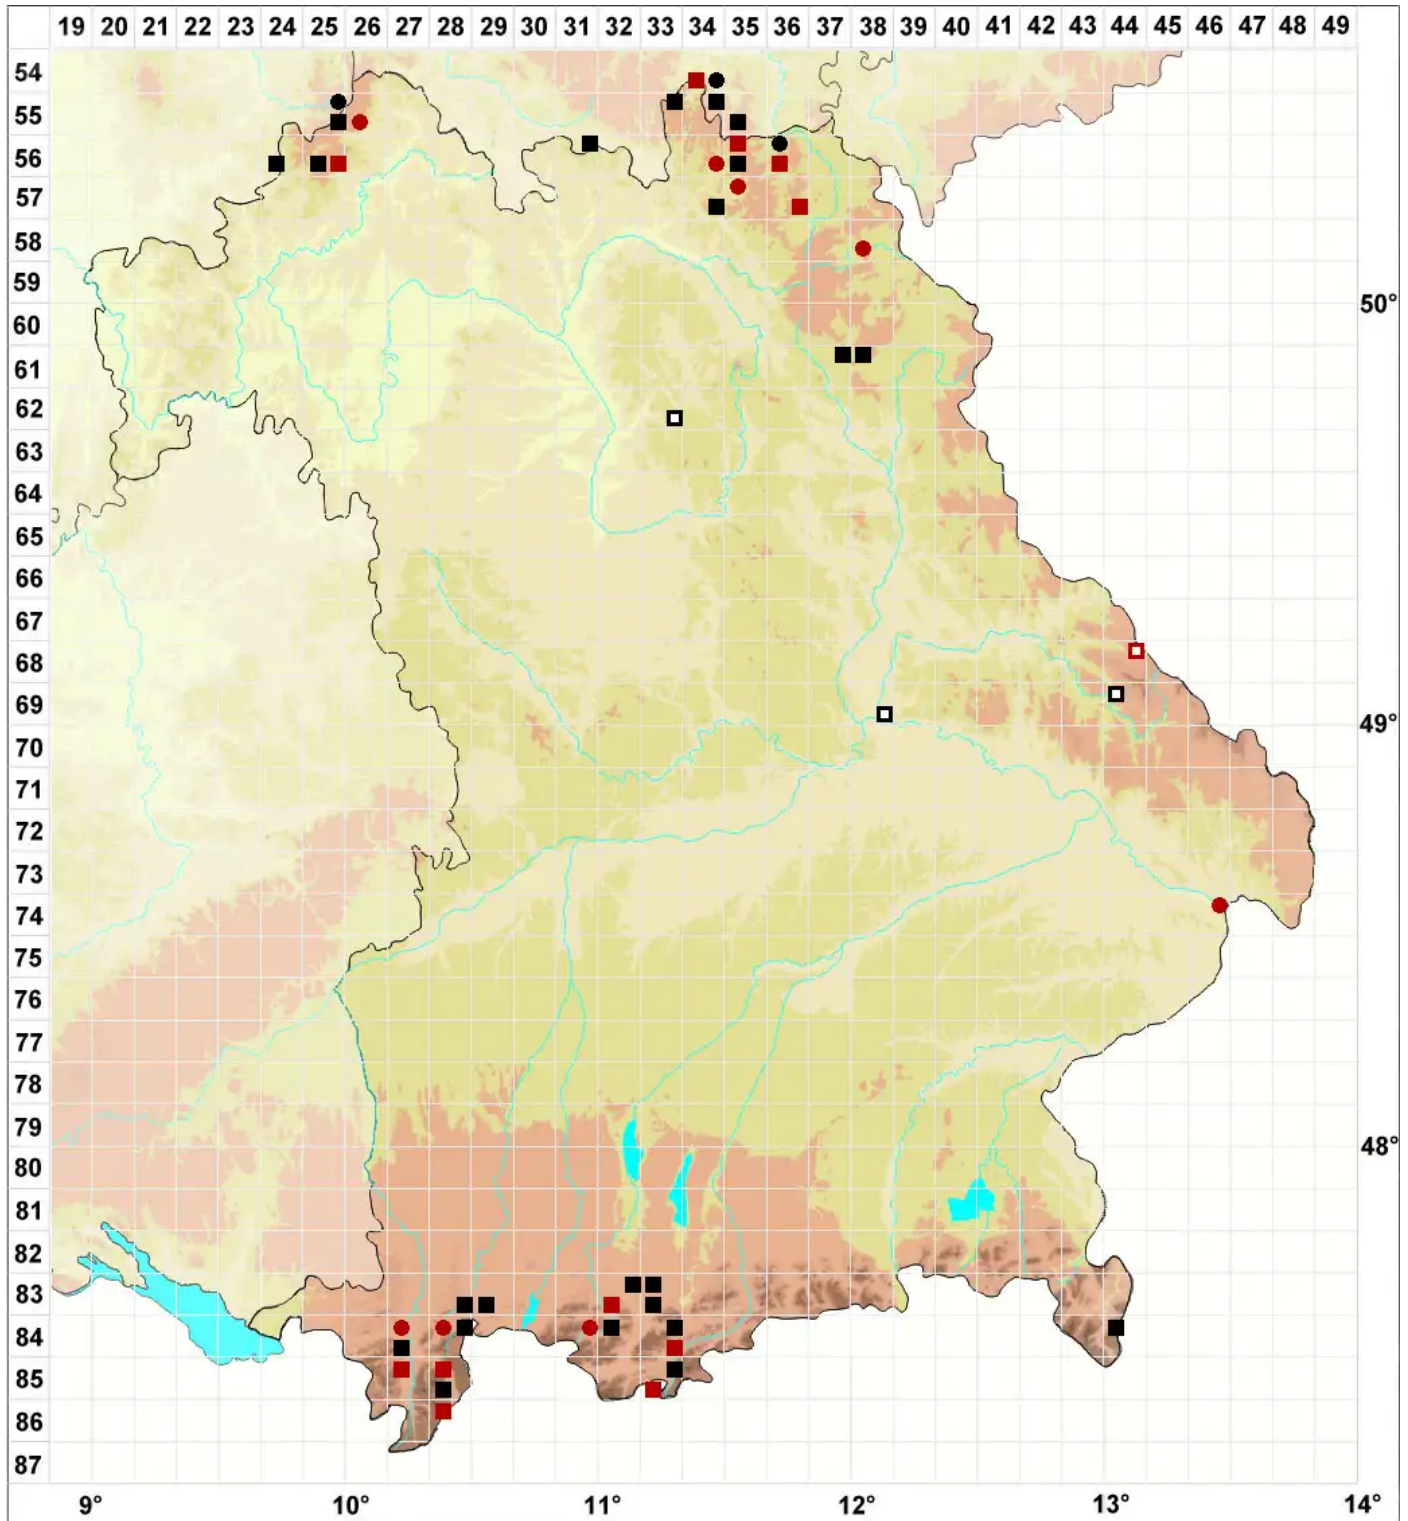

# Schistidium papillosum Culm.

## Papillen-Spalthütchen

Legende:

**Symbole:**  
Ausgefülltes Symbol:  
Zeitraum von 1980 bis heute (Aktuelle Angabe)  
Leeres Symbol:  
Zeitraum vor 1980 (Altangabe)  
Quadrat: Herbarbeleg