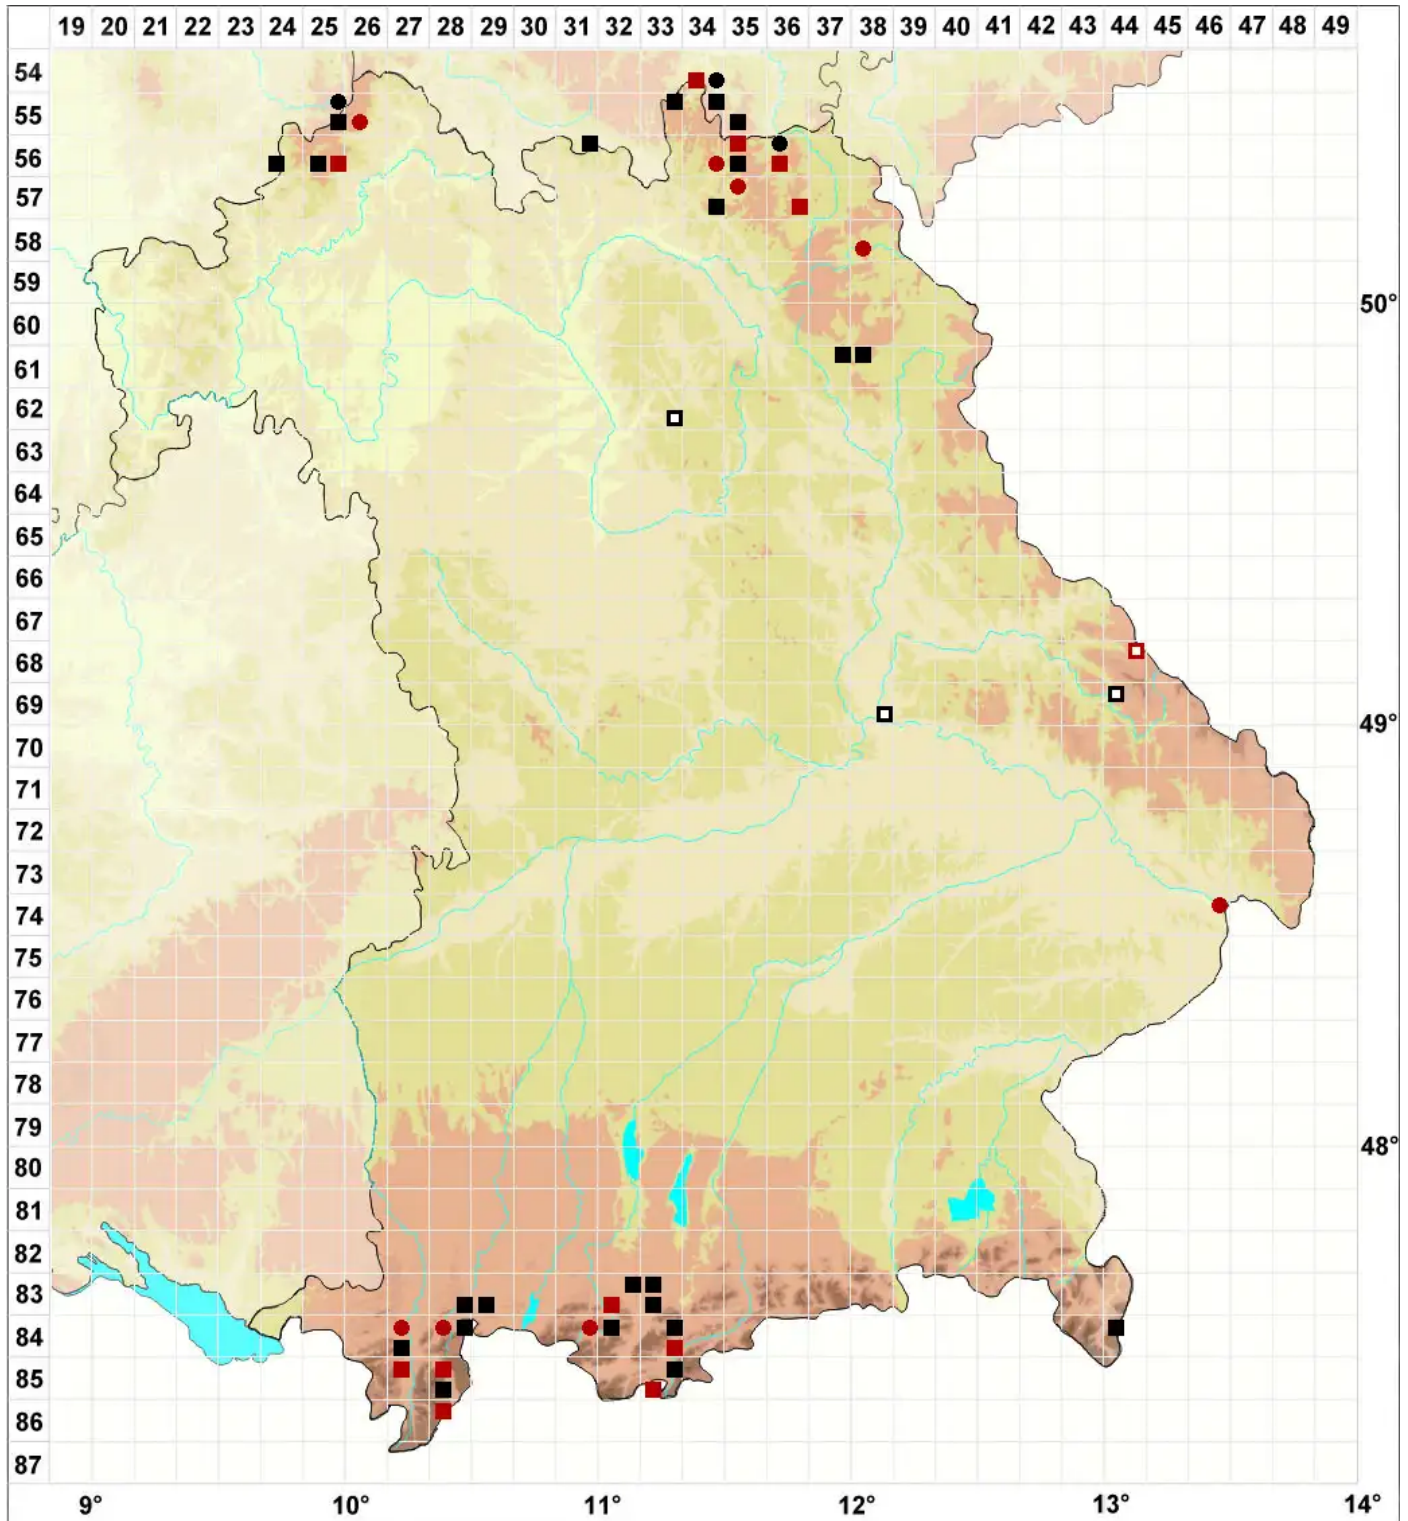

# Schistidium papillosum Culm.

## Papillen-Spalthütchen

Legende:

- Symbole:**
- Ausgefülltes Symbol:  
Zeitraum von 1980 bis heute (Aktuelle Angabe)
  - Leeres Symbol:  
Zeitraum vor 1980 (Altangabe)
  - Quadrat: Herbarbeleg