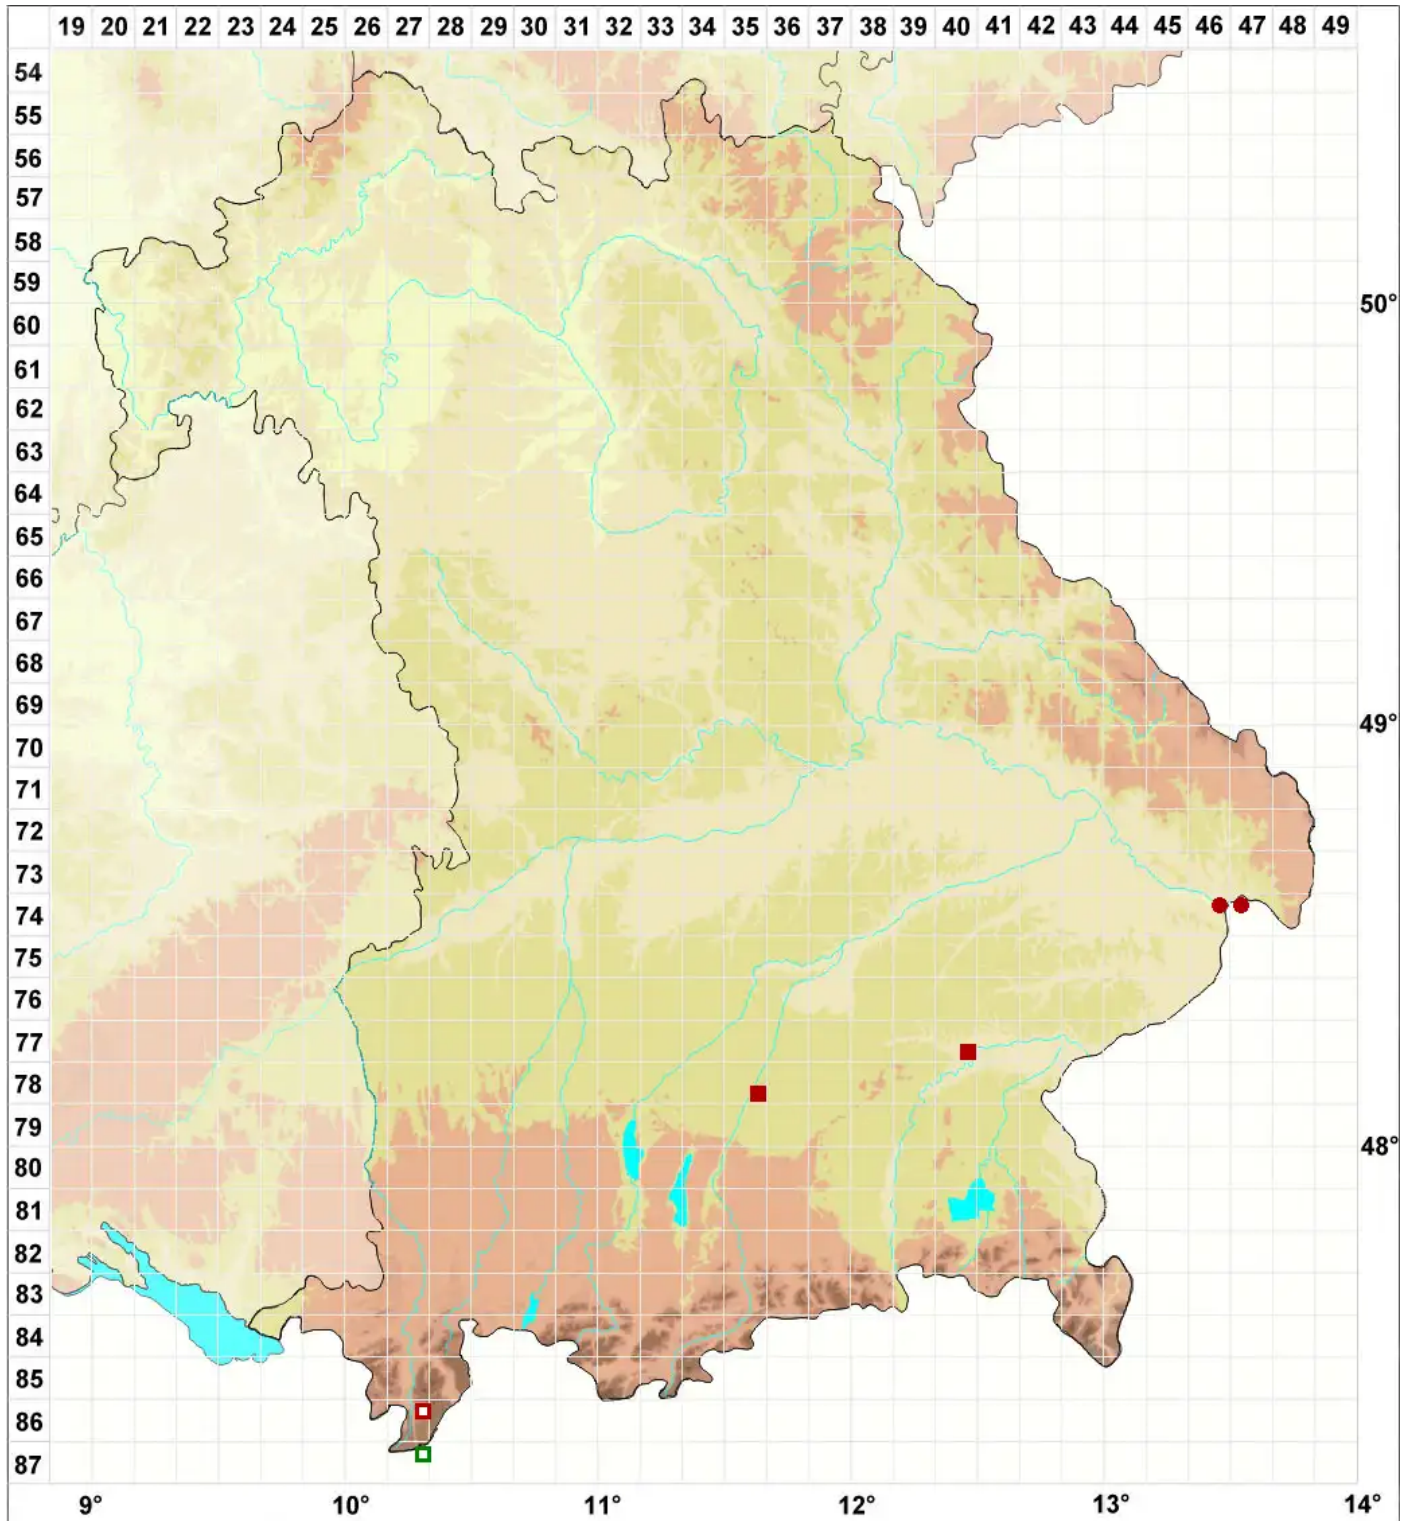

Schistidium platyphyllum (Mitt.) H.Perss.

Flachblättriges Spalrhütchen

Legende:

- Symbole:**
Ausgefülltes Symbol:
Zeitraum von 1980 bis heute (Aktuelle Angabe)
Leeres Symbol:
Zeitraum vor 1980 (Altangabe)
Quadrat: Herbarbeleg