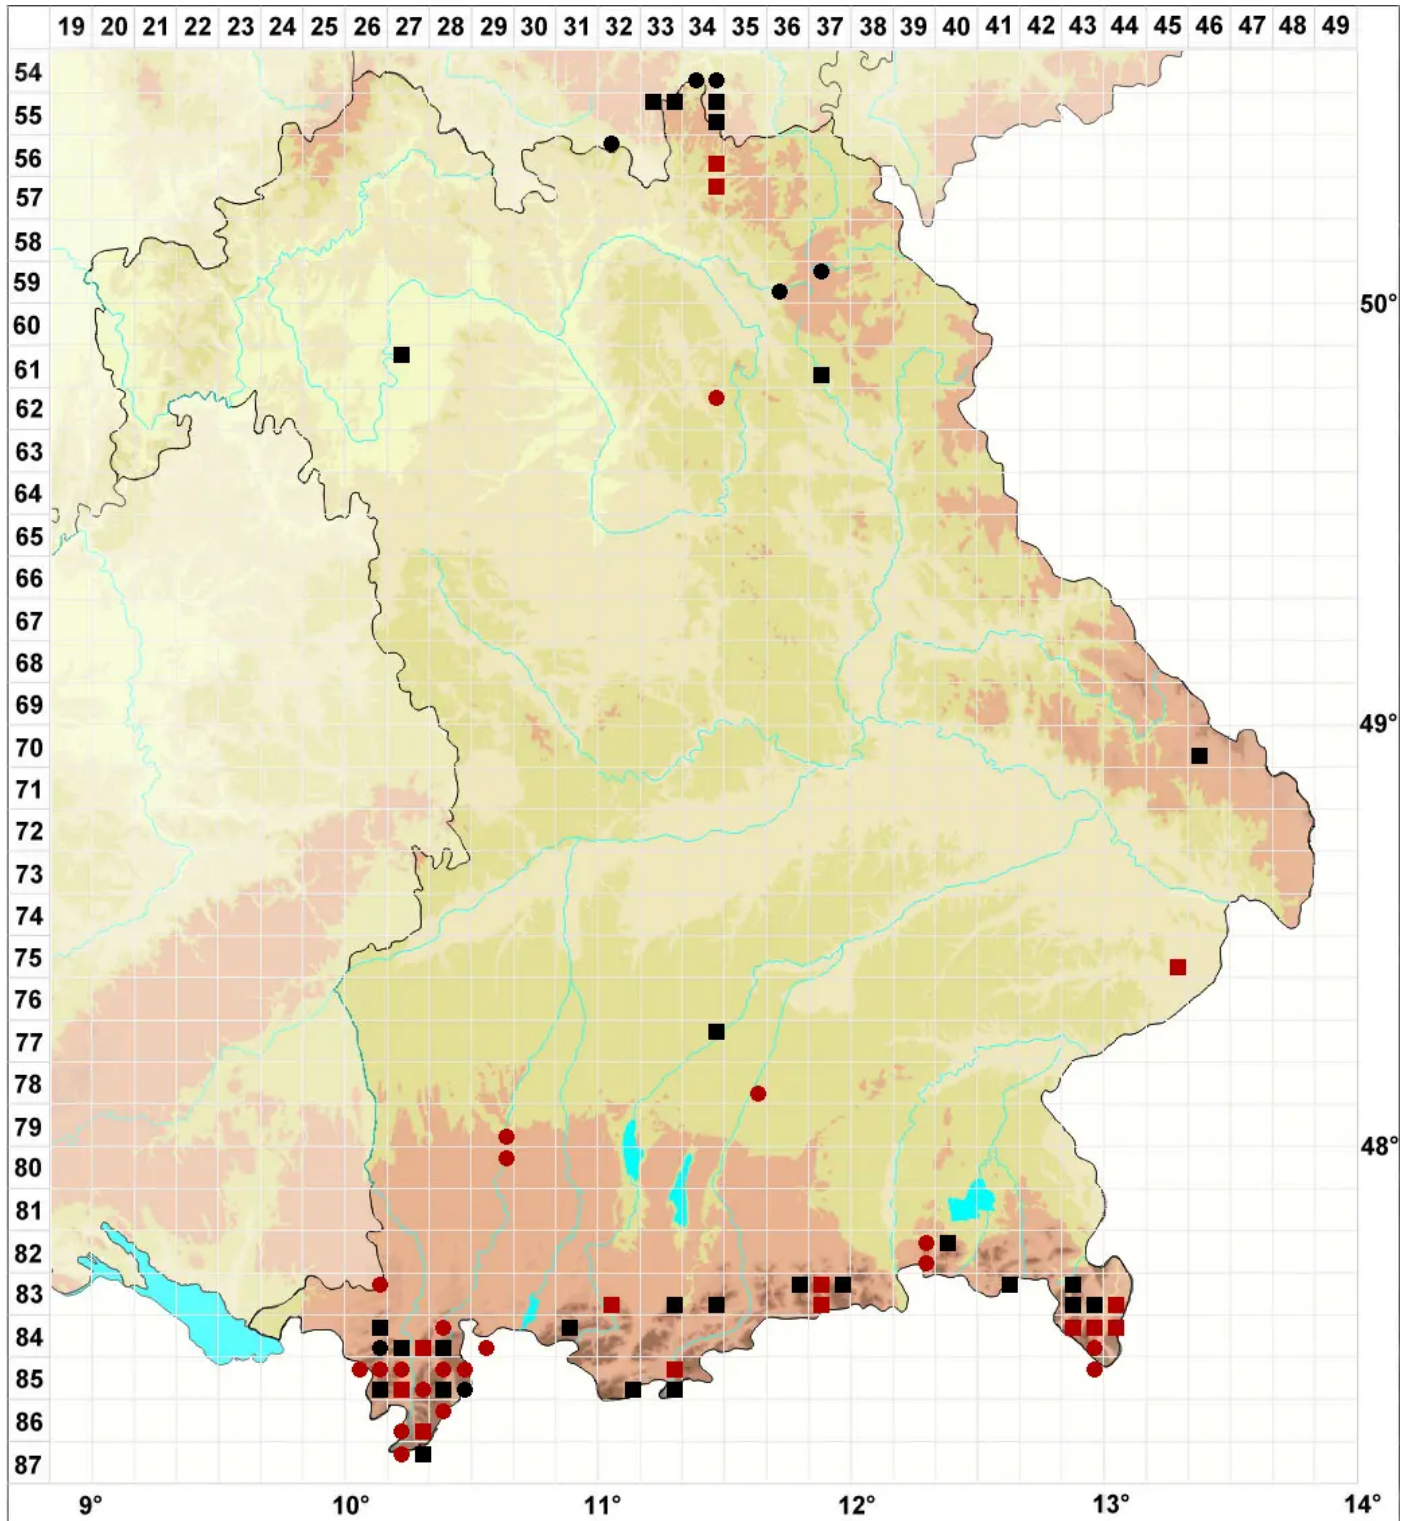

Schistidium dupretii (Thér.) W.A.Weber

Kurzhaar-Spalthütchen

Legende:

Symbole:
Ausgefülltes Symbol:
Zeitraum von 1980 bis heute (Aktuelle Angabe)
Leeres Symbol:
Zeitraum vor 1980 (Altangabe)
Quadrat: Herbarbeleg