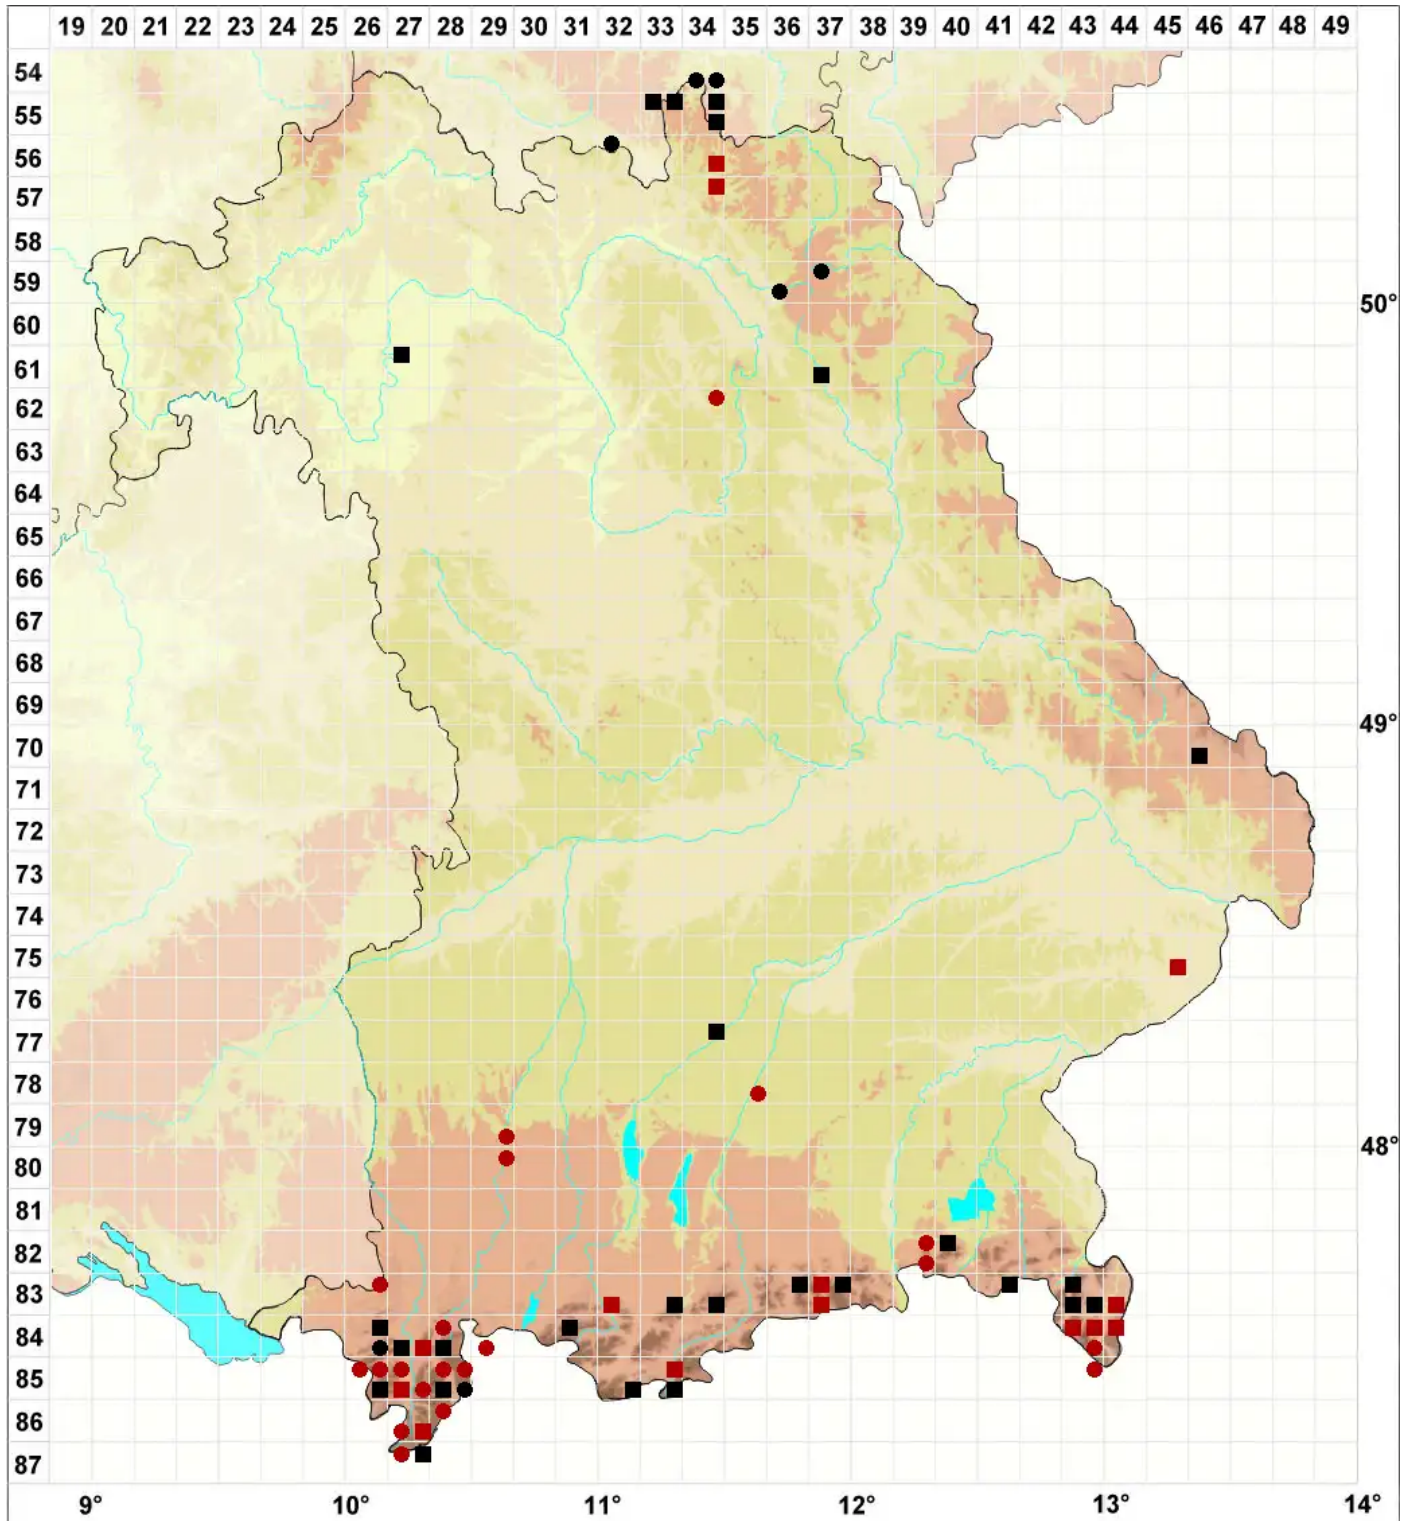

Schistidium dupretii (Thér.) W.A.Weber

Kurzhaar-Spalthütchen

Legende:

Symbole:
Ausgefülltes Symbol:
Zeitraum von 1980 bis heute (Aktuelle Angabe)
Leeres Symbol:
Zeitraum vor 1980 (Altangabe)
Quadrat: Herbarbeleg