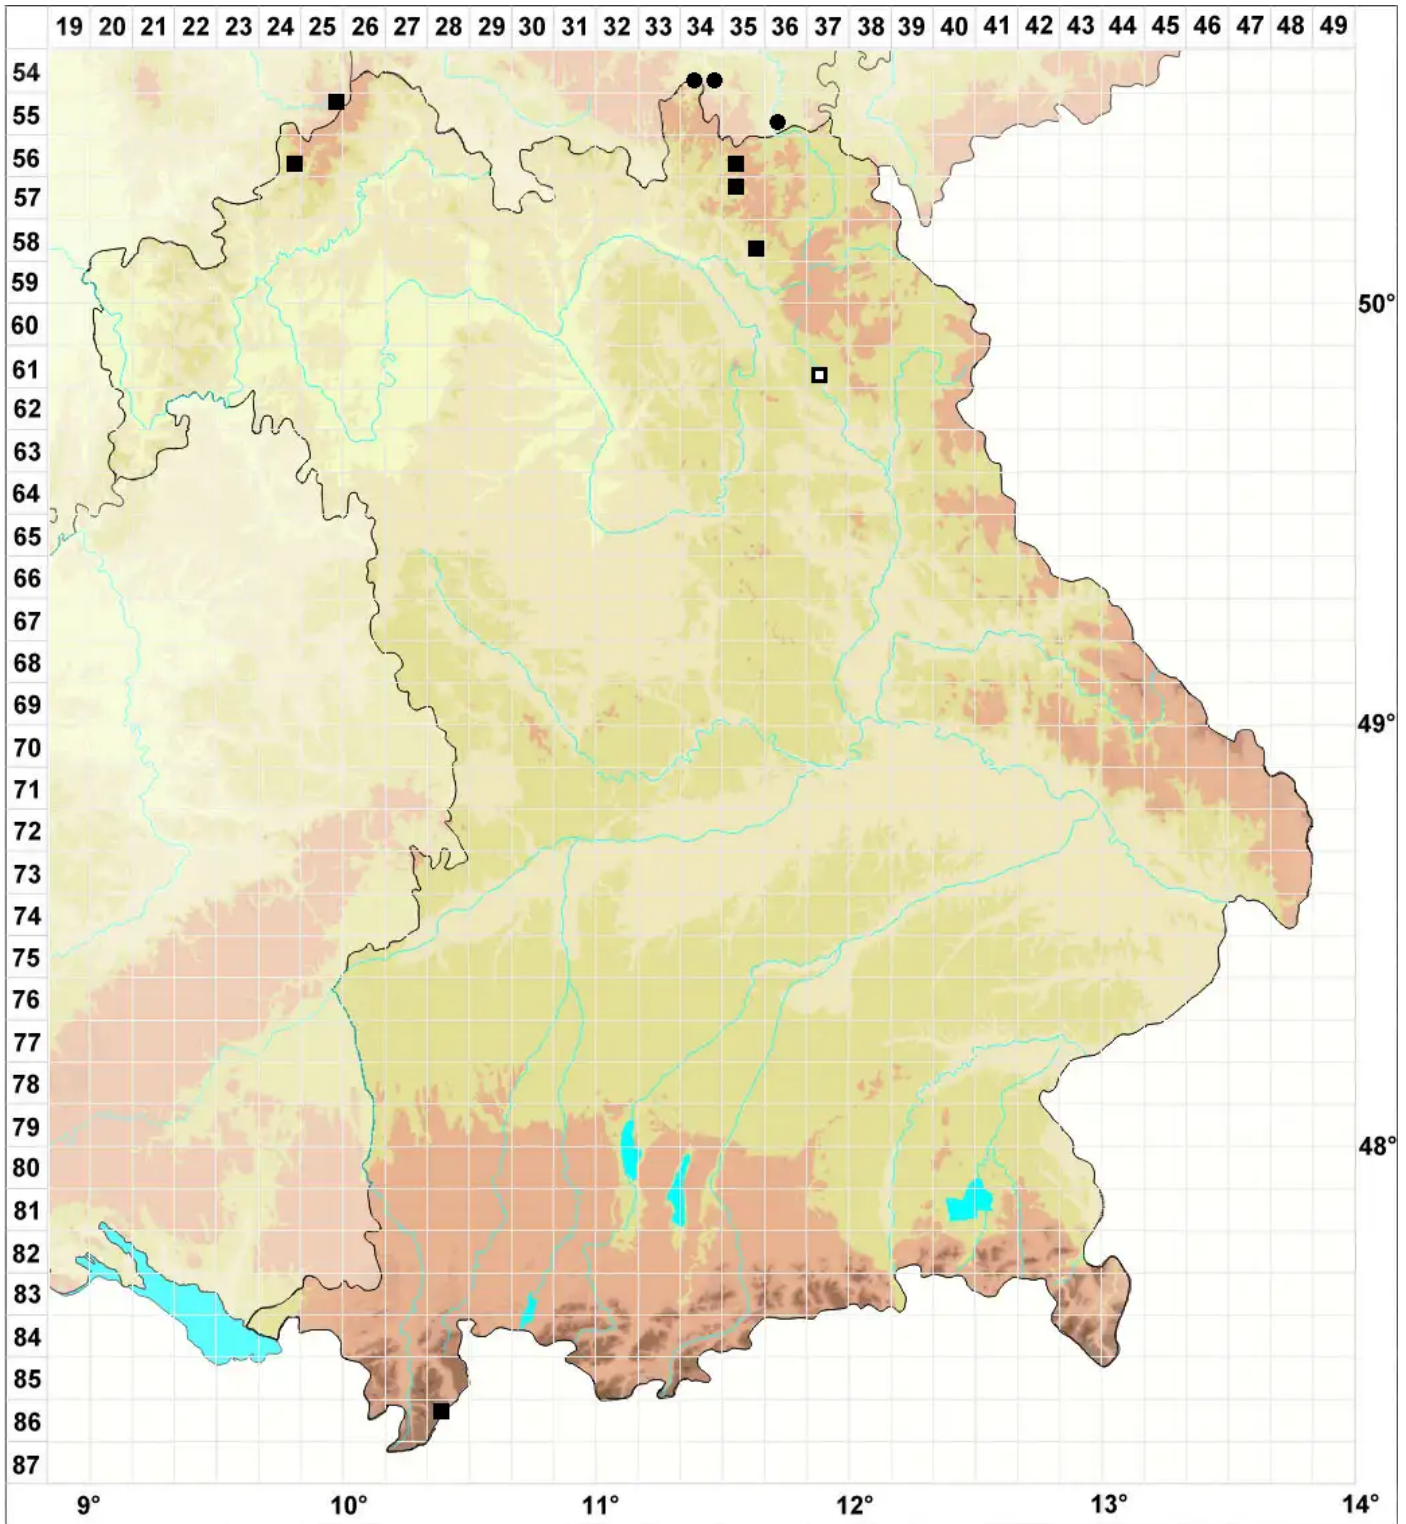

Schistidium pruinose (Wilson ex Schimp.) G.Roth

Bereiftes Spalthütchen

Legende:

Symbole:

Ausgefülltes Symbol:
Zeitraum von 1980 bis heute (Aktuelle Angabe)

Leeres Symbol:
Zeitraum vor 1980 (Altangabe)

Quadrat: Herbarbeleg