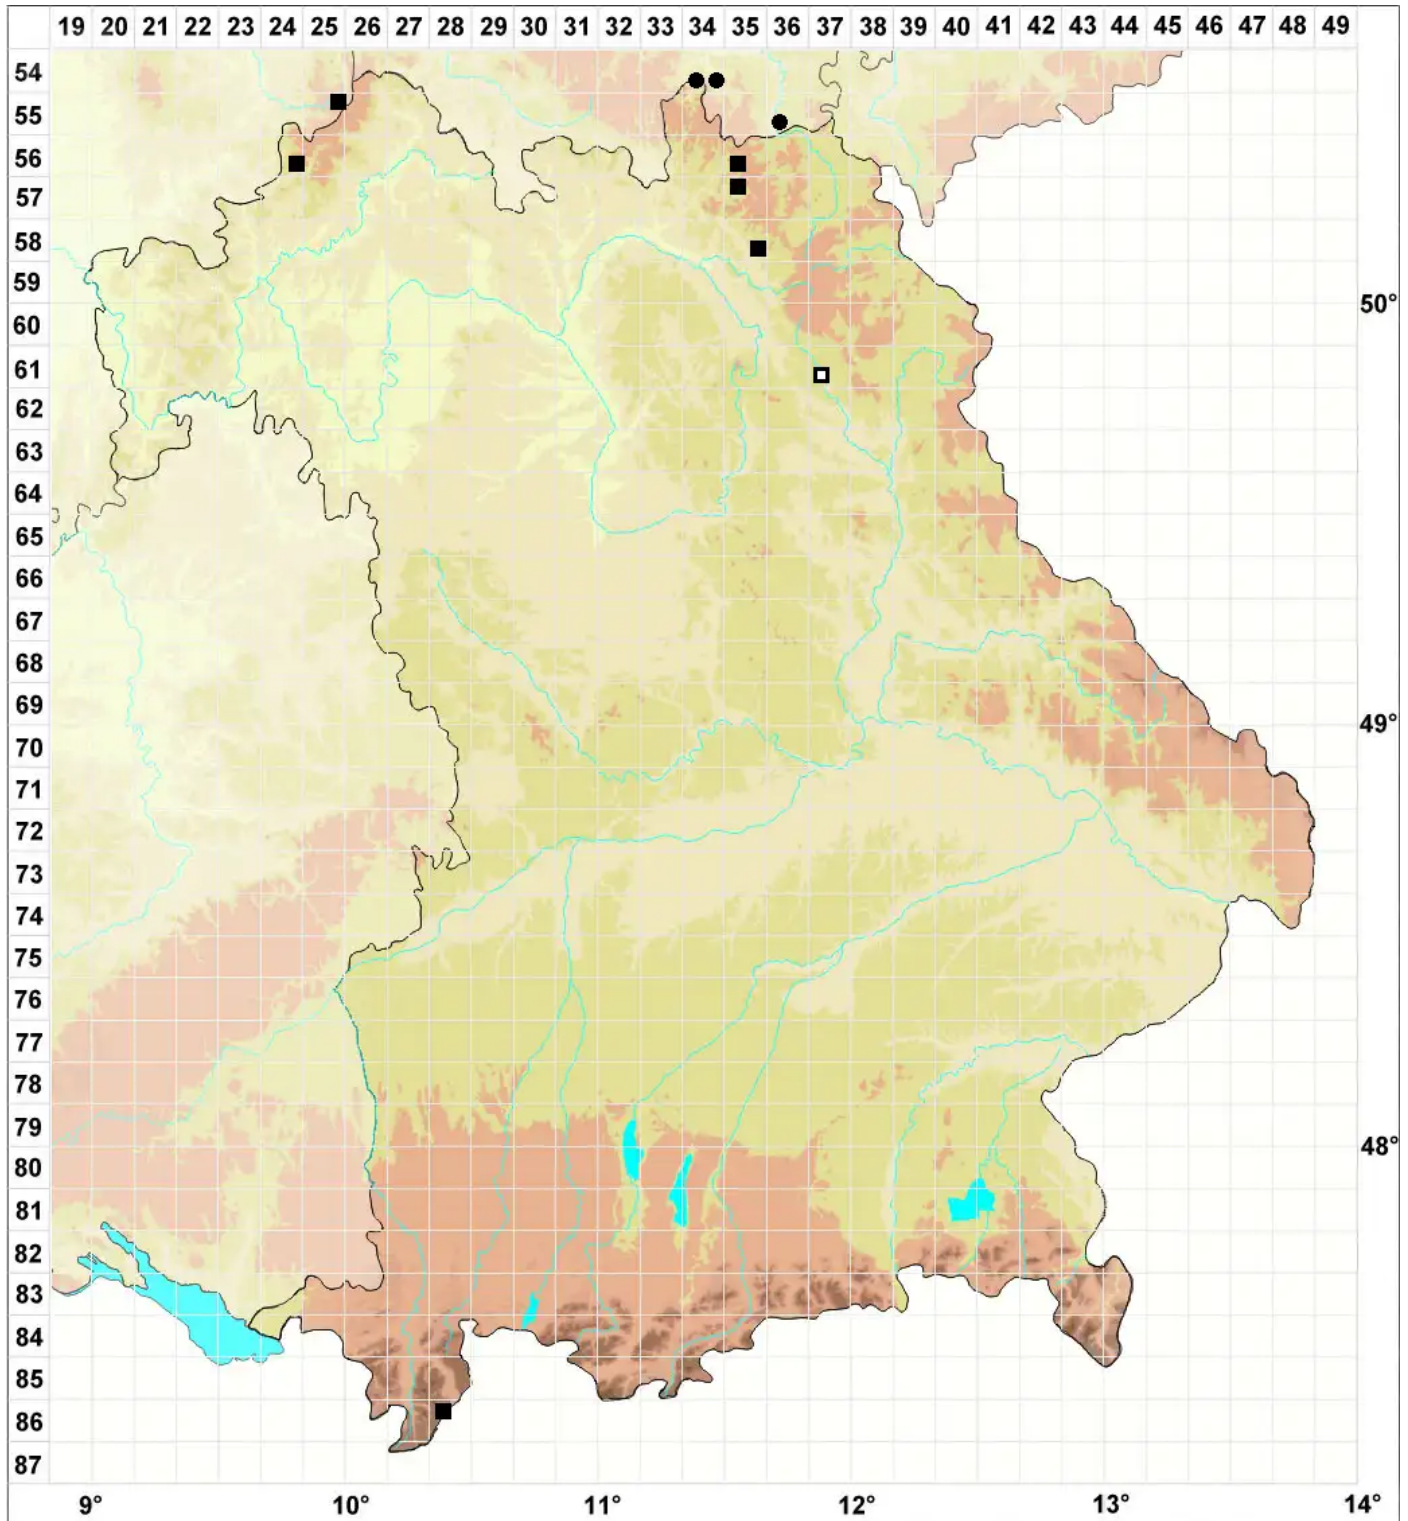

Schistidium pruinoseum (Wilson ex Schimp.) G.Roth

Bereiftes Spalthütchen

Legende:

Symbole:

Ausgefülltes Symbol:
Zeitraum von 1980 bis heute (Aktuelle Angabe)

Leeres Symbol:
Zeitraum vor 1980 (Altangabe)

Quadrat: Herbarbeleg