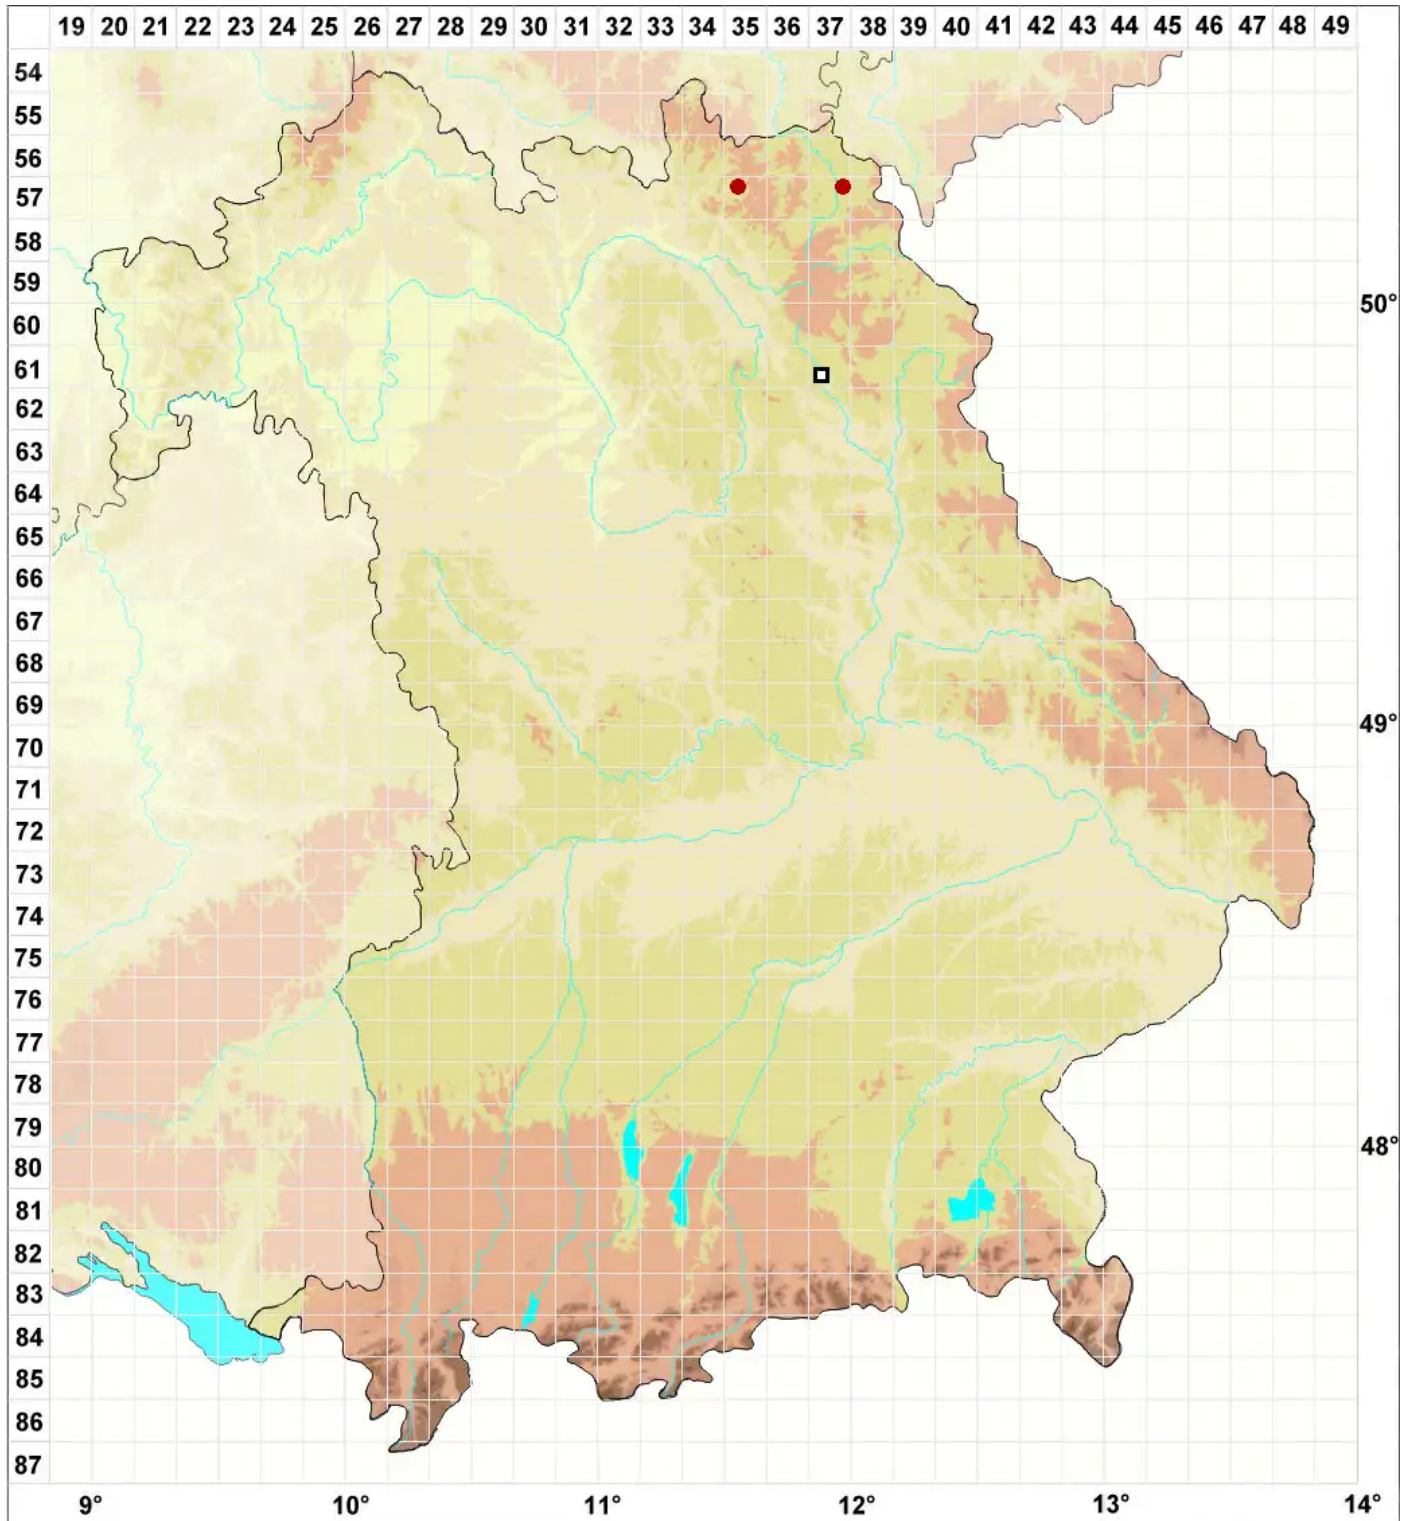

# Schistidium flaccidum (De Not.) Ochyra

## Kissen-Spalthütchen

Legende:

**Symbole:**

Ausgefülltes Symbol:  
Zeitraum von 1980 bis heute (Aktuelle Angabe)

Leeres Symbol:  
Zeitraum vor 1980 (Altangabe)

Quadrat: Herbarbeleg