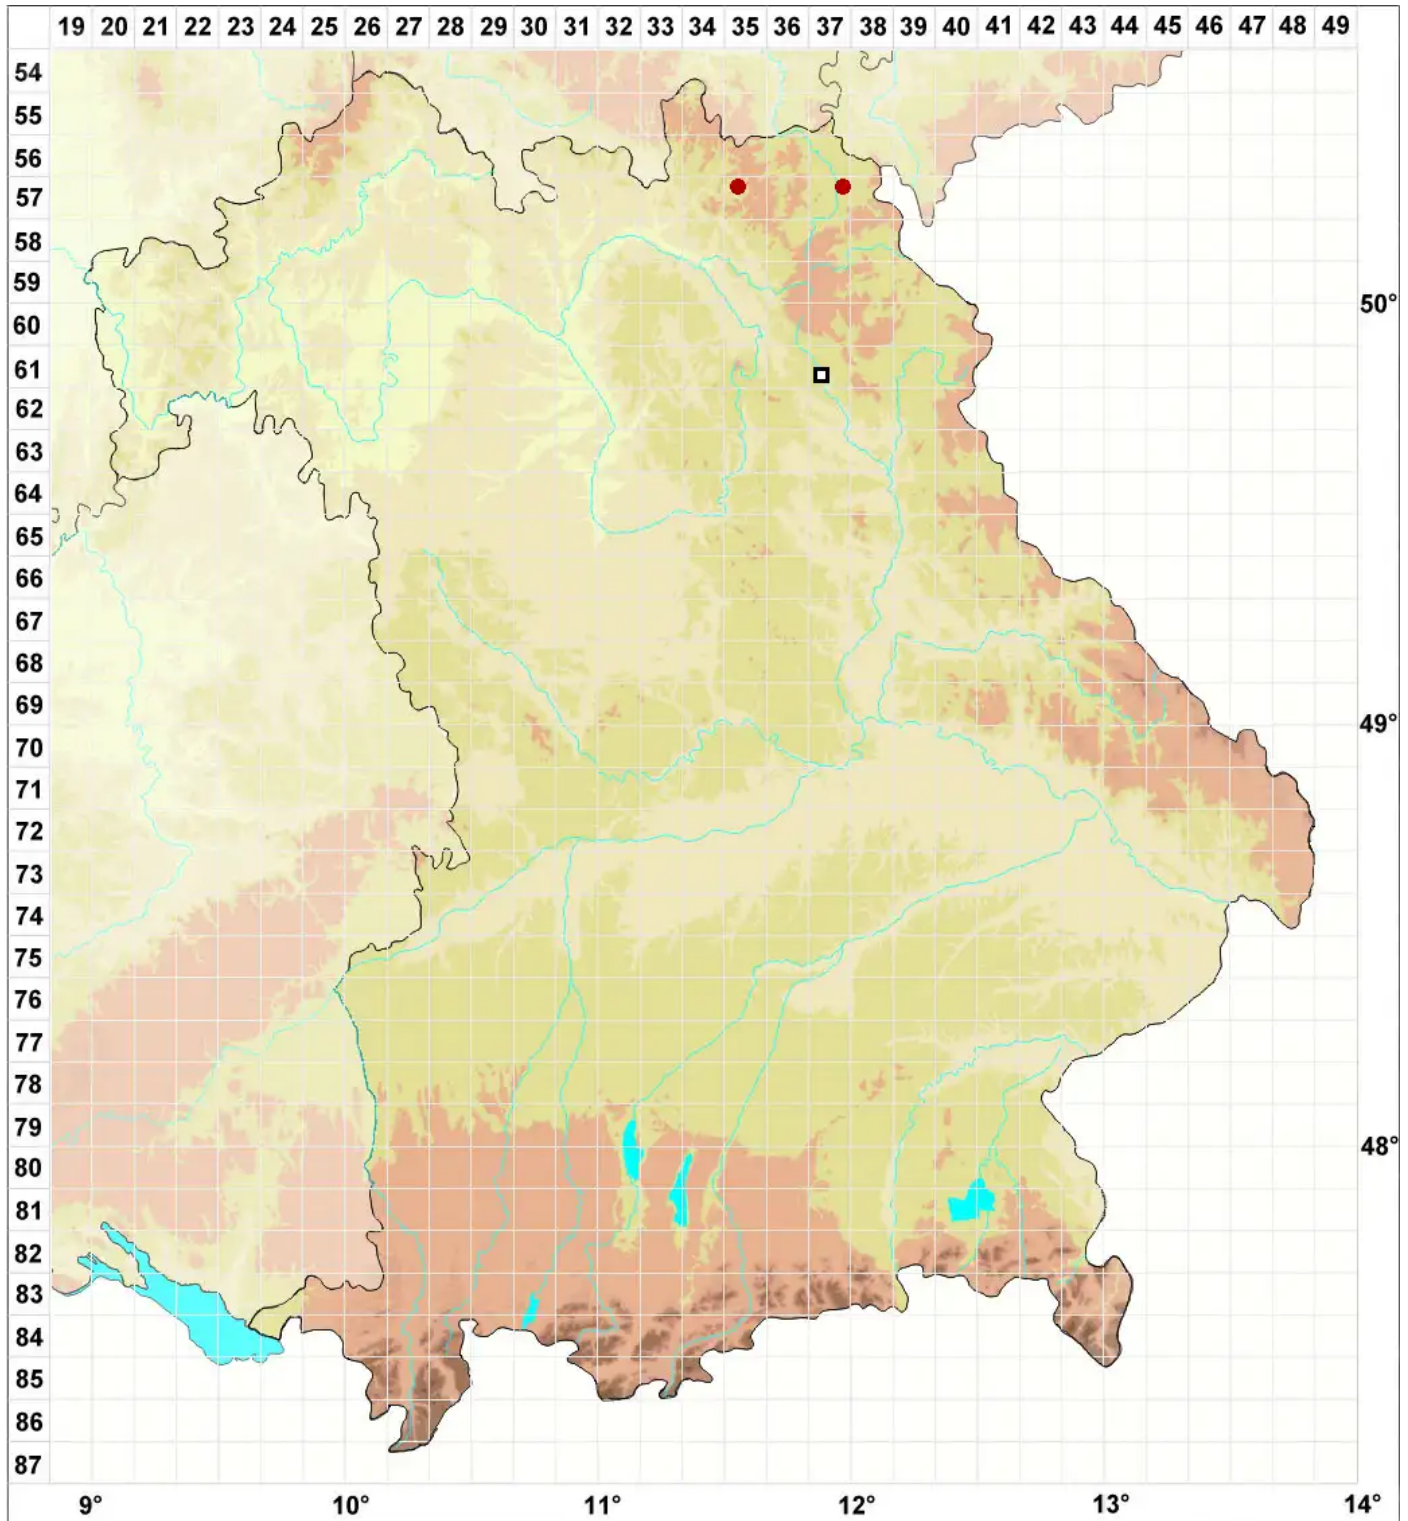

Schistidium flaccidum (De Not.) Ochyra

Kissen-Spalthütchen

Legende:

Symbole:

Ausgefülltes Symbol:
Zeitraum von 1980 bis heute (Aktuelle Angabe)

Leeres Symbol:
Zeitraum vor 1980 (Altangabe)

Quadrat: Herbarbeleg