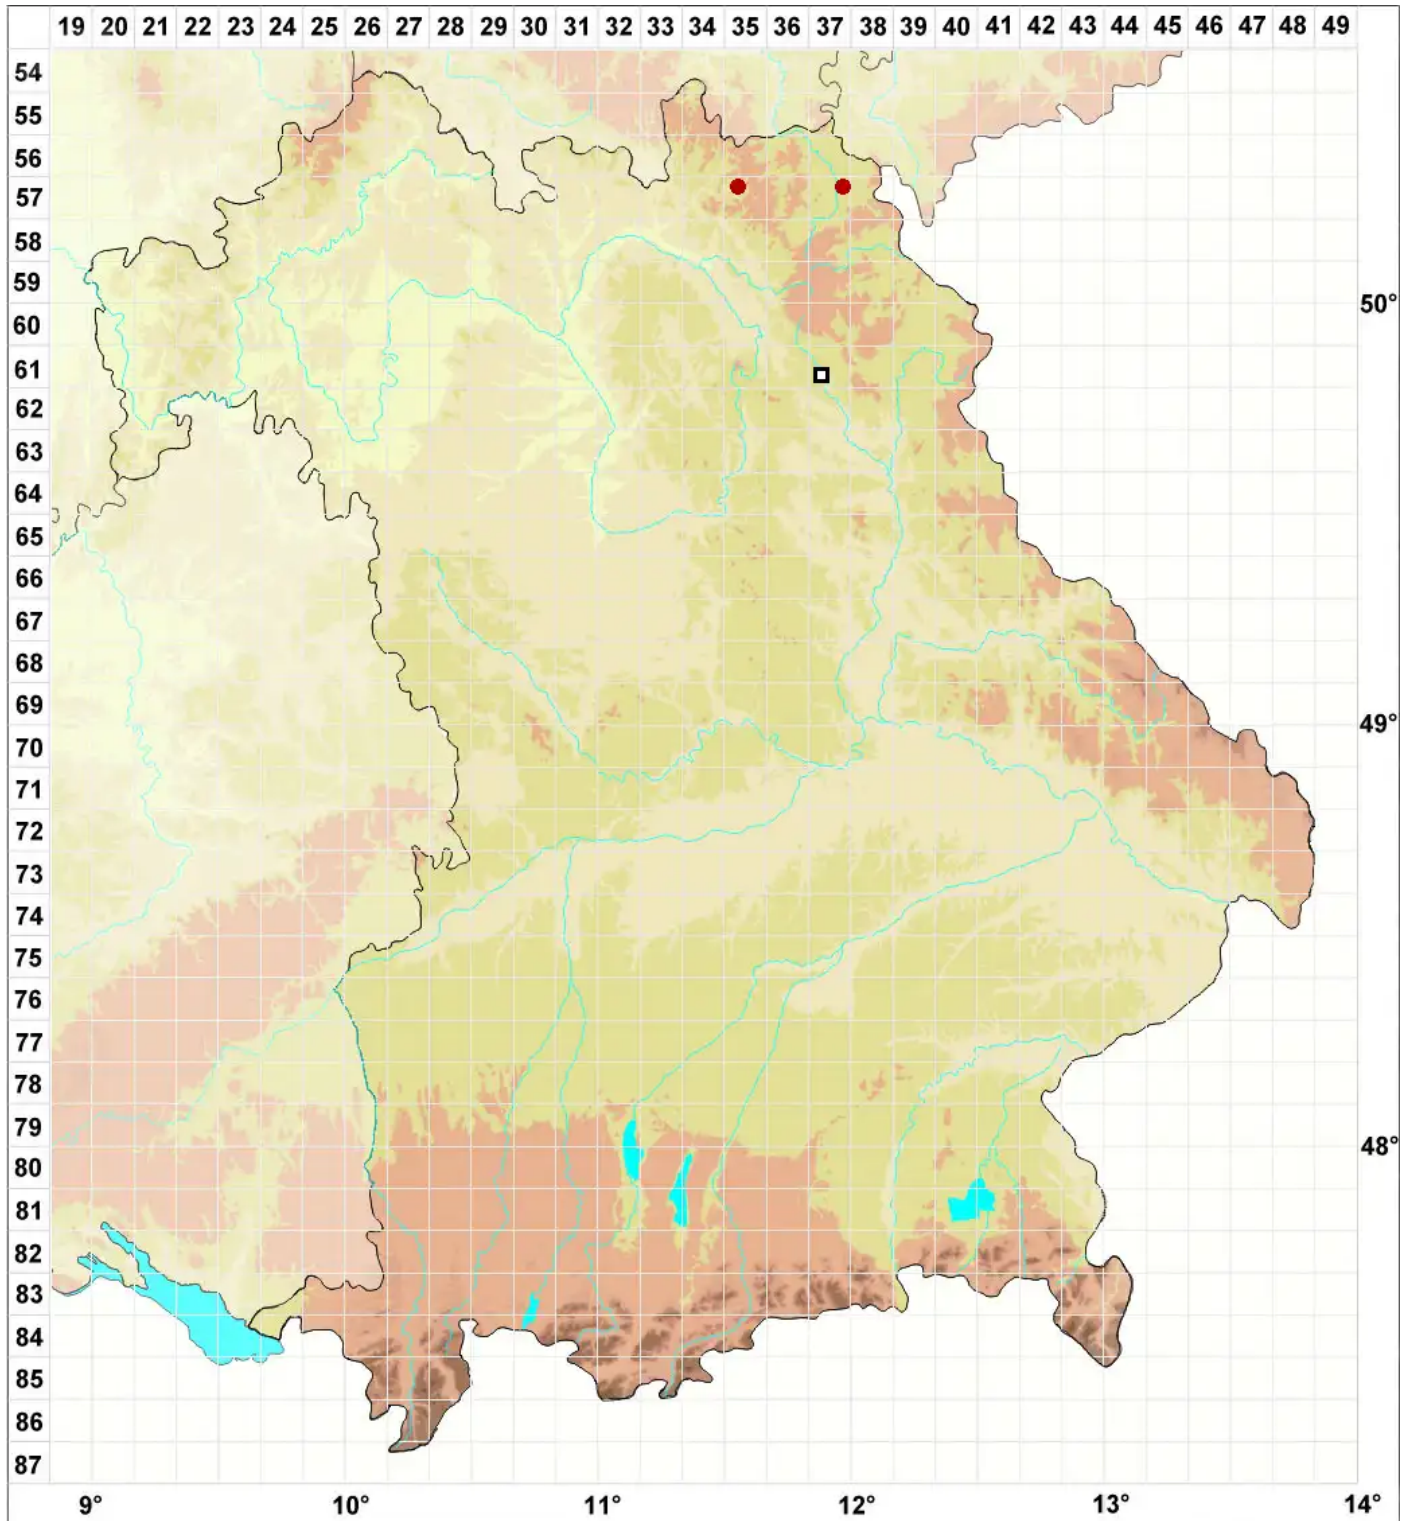

Schistidium flaccidum (De Not.) Ochyra

Kissen-Spalthütchen

Legende:

- Symbole:**
- Ausgefülltes Symbol:
Zeitraum von 1980 bis heute (Aktuelle Angabe)
 - Leeres Symbol:
Zeitraum vor 1980 (Altangabe)
 - Quadrat: Herbarbeleg