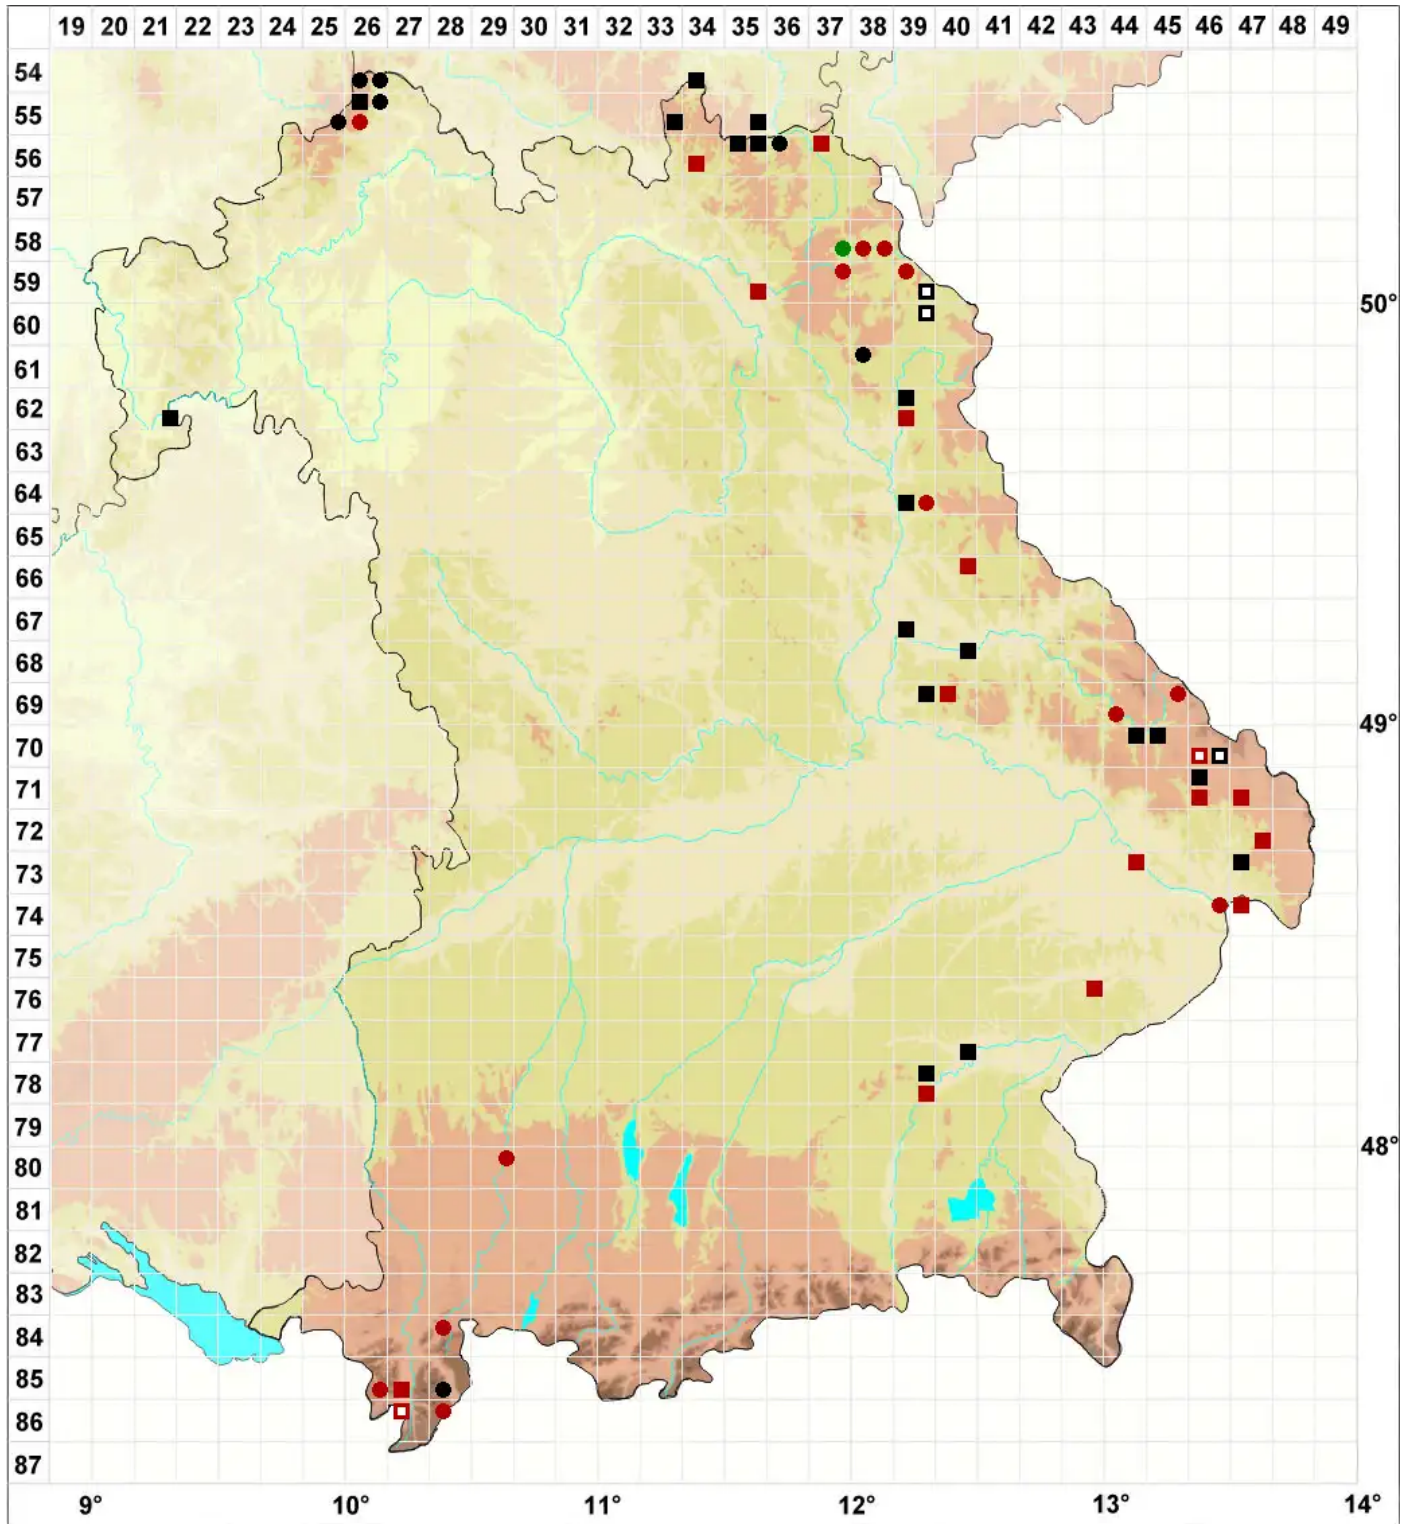

Schistidium rivulare (Brid.) Podp.

Bach-Spalthütchen

Legende:

Symbole:

Ausgefülltes Symbol:
Zeitraum von 1980 bis heute (Aktuelle Angabe)

Leeres Symbol:
Zeitraum vor 1980 (Altangabe)

Quadrat: Herbarbeleg