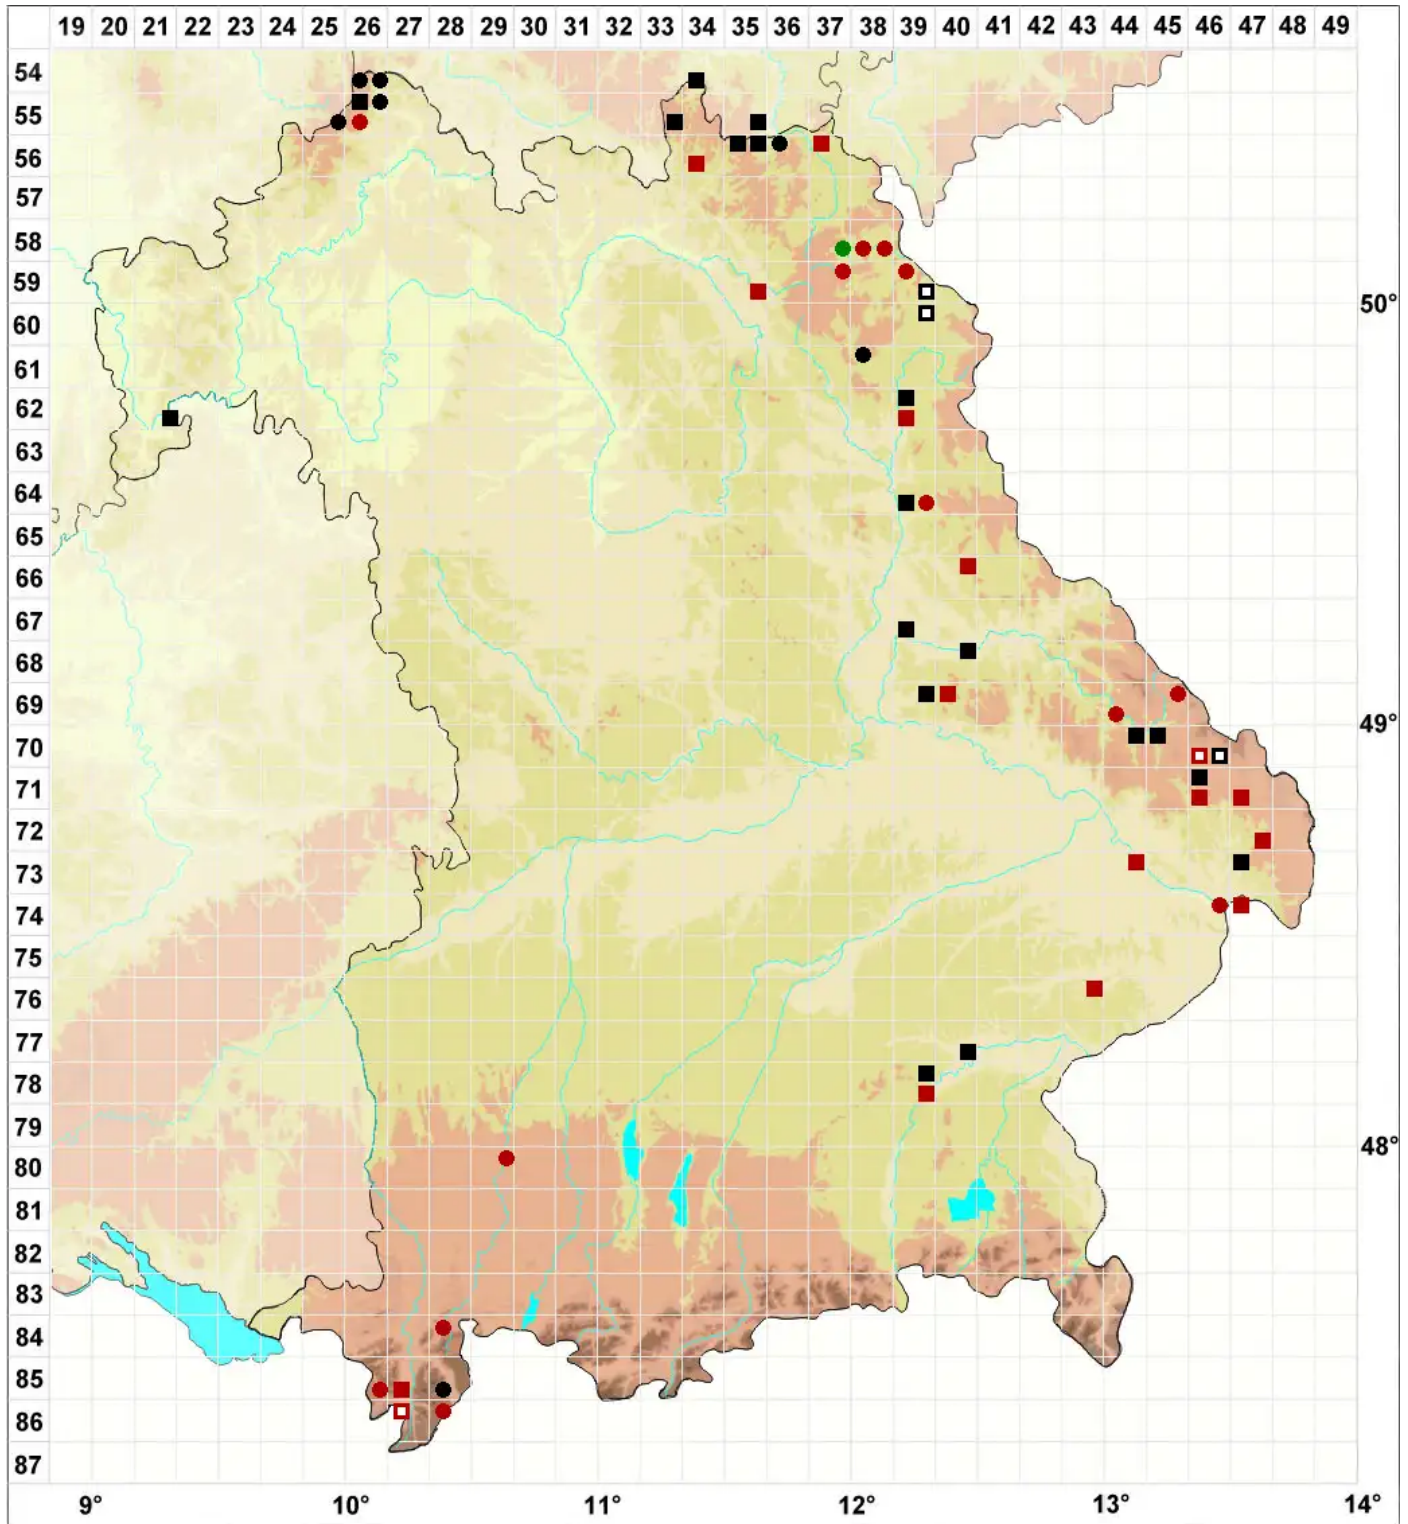

Schistidium rivulare (Brid.) Podp.

Bach-Spalthütchen

Legende:

Symbole:
Ausgefülltes Symbol:
Zeitraum von 1980 bis heute (Aktuelle Angabe)
Leeres Symbol:
Zeitraum vor 1980 (Altangabe)
Quadrat: Herbarbeleg