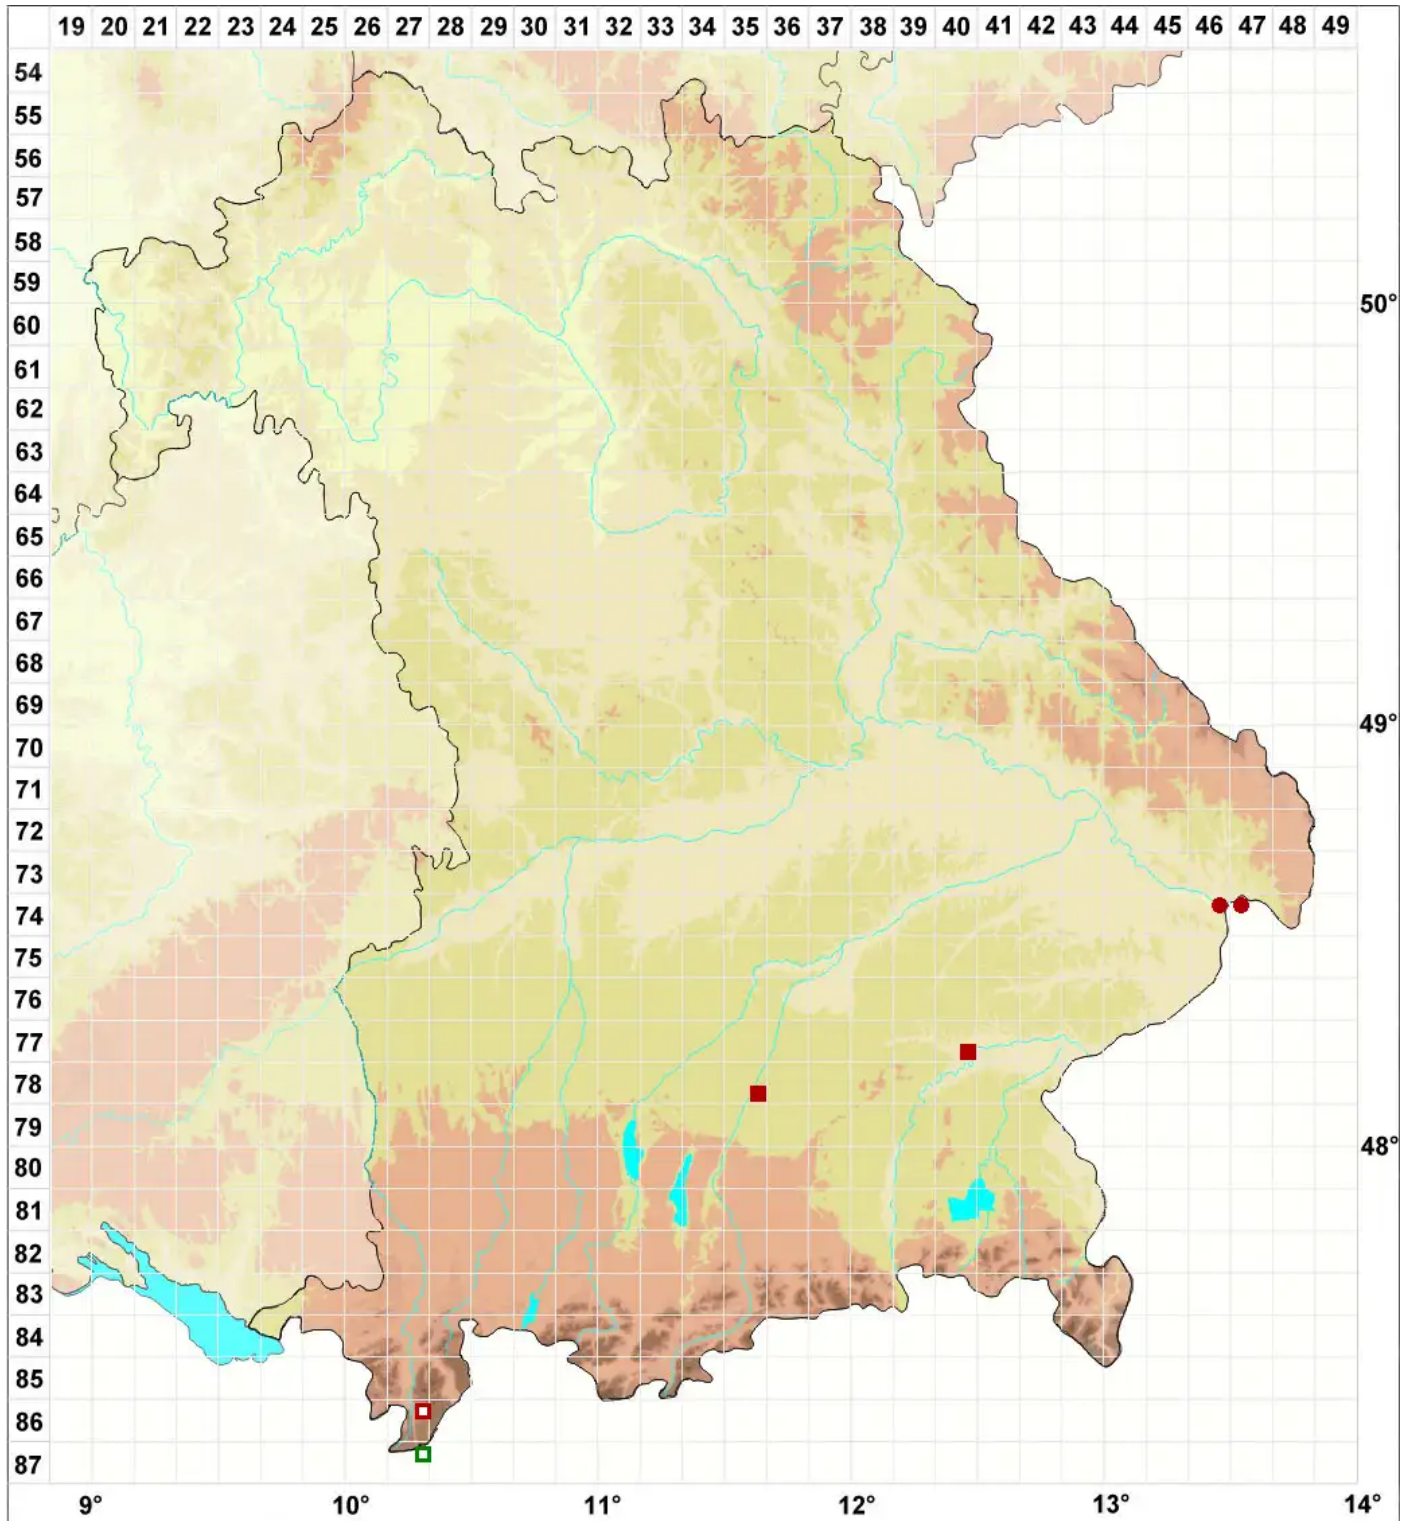

Schistidium platyphyllum (Mitt.) H.Perss.

Flachblättriges Spalrhütchen

Legende:

- Symbole:**
- Ausgefülltes Symbol:
Zeitraum von 1980 bis heute (Aktuelle Angabe)
 - Leeres Symbol:
Zeitraum vor 1980 (Altangabe)
 - Quadrat: Herbarbeleg