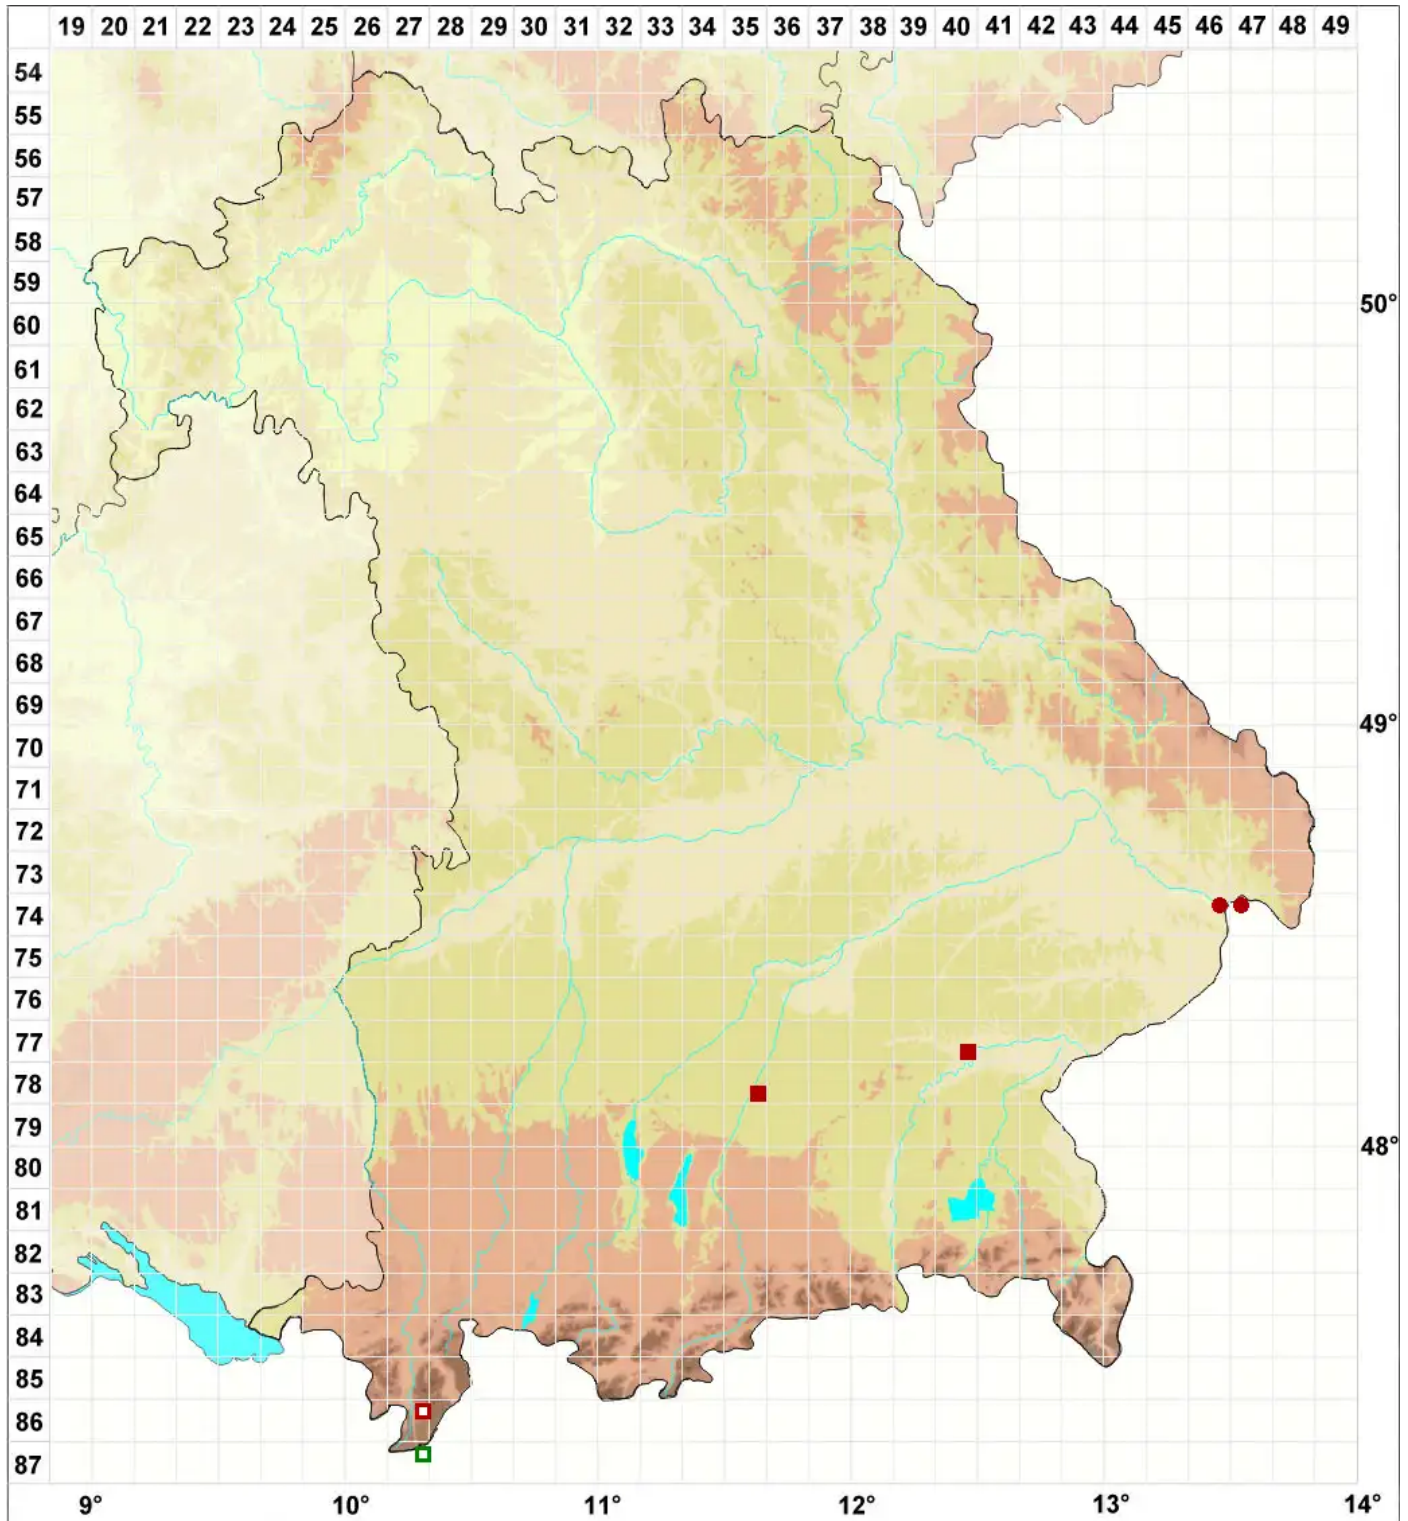

Schistidium platyphyllum (Mitt.) H.Perss.

Flachblättriges Spalrhütchen

Legende:

Symbole:
Ausgefülltes Symbol:
Zeitraum von 1980 bis heute (Aktuelle Angabe)
Leeres Symbol:
Zeitraum vor 1980 (Altangabe)
Quadrat: Herbarbeleg