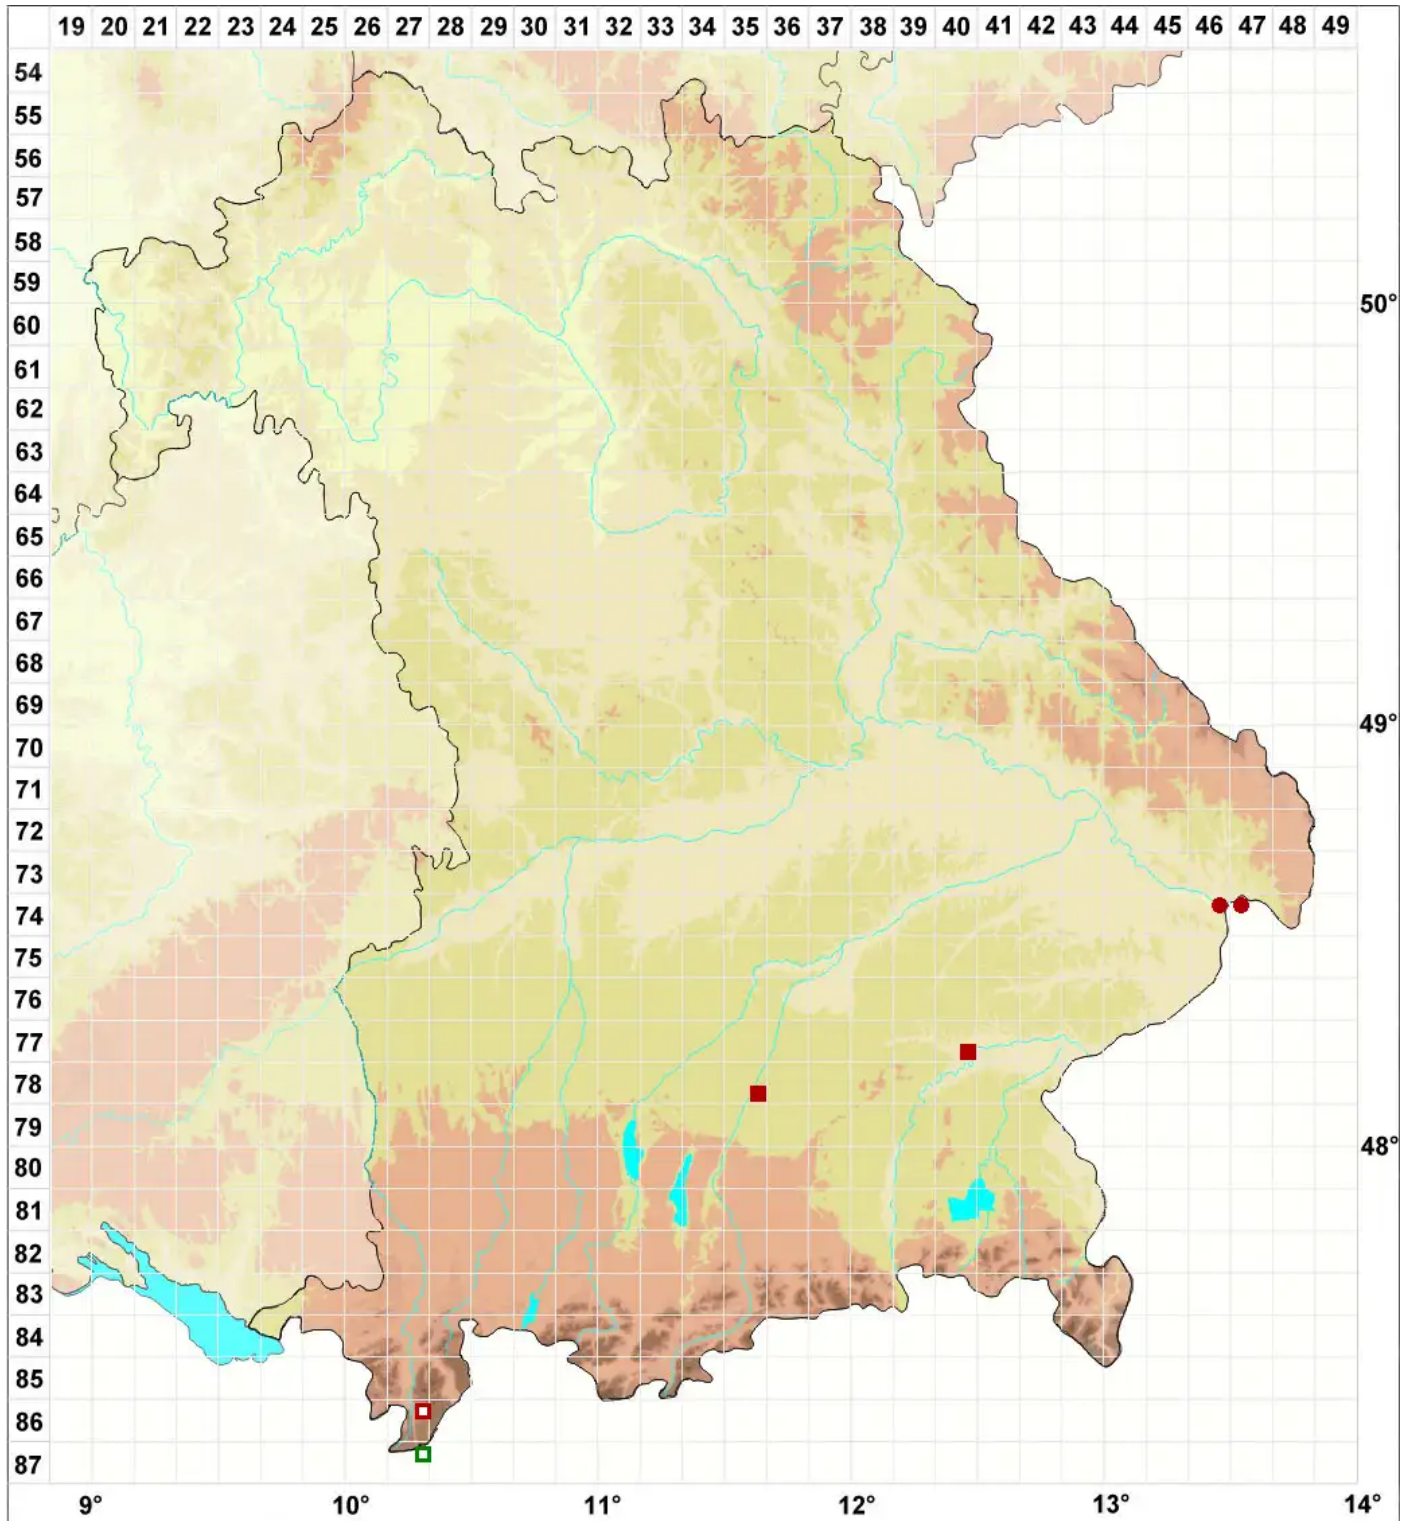

# Schistidium platyphyllum (Mitt.) H.Perss.

Flachblättriges Spalthütchen

Legende:

- Symbole:**
- Ausgefülltes Symbol:  
Zeitraum von 1980 bis heute (Aktuelle Angabe)
  - Leeres Symbol:  
Zeitraum vor 1980 (Altangabe)
  - Quadrat: Herbarbeleg