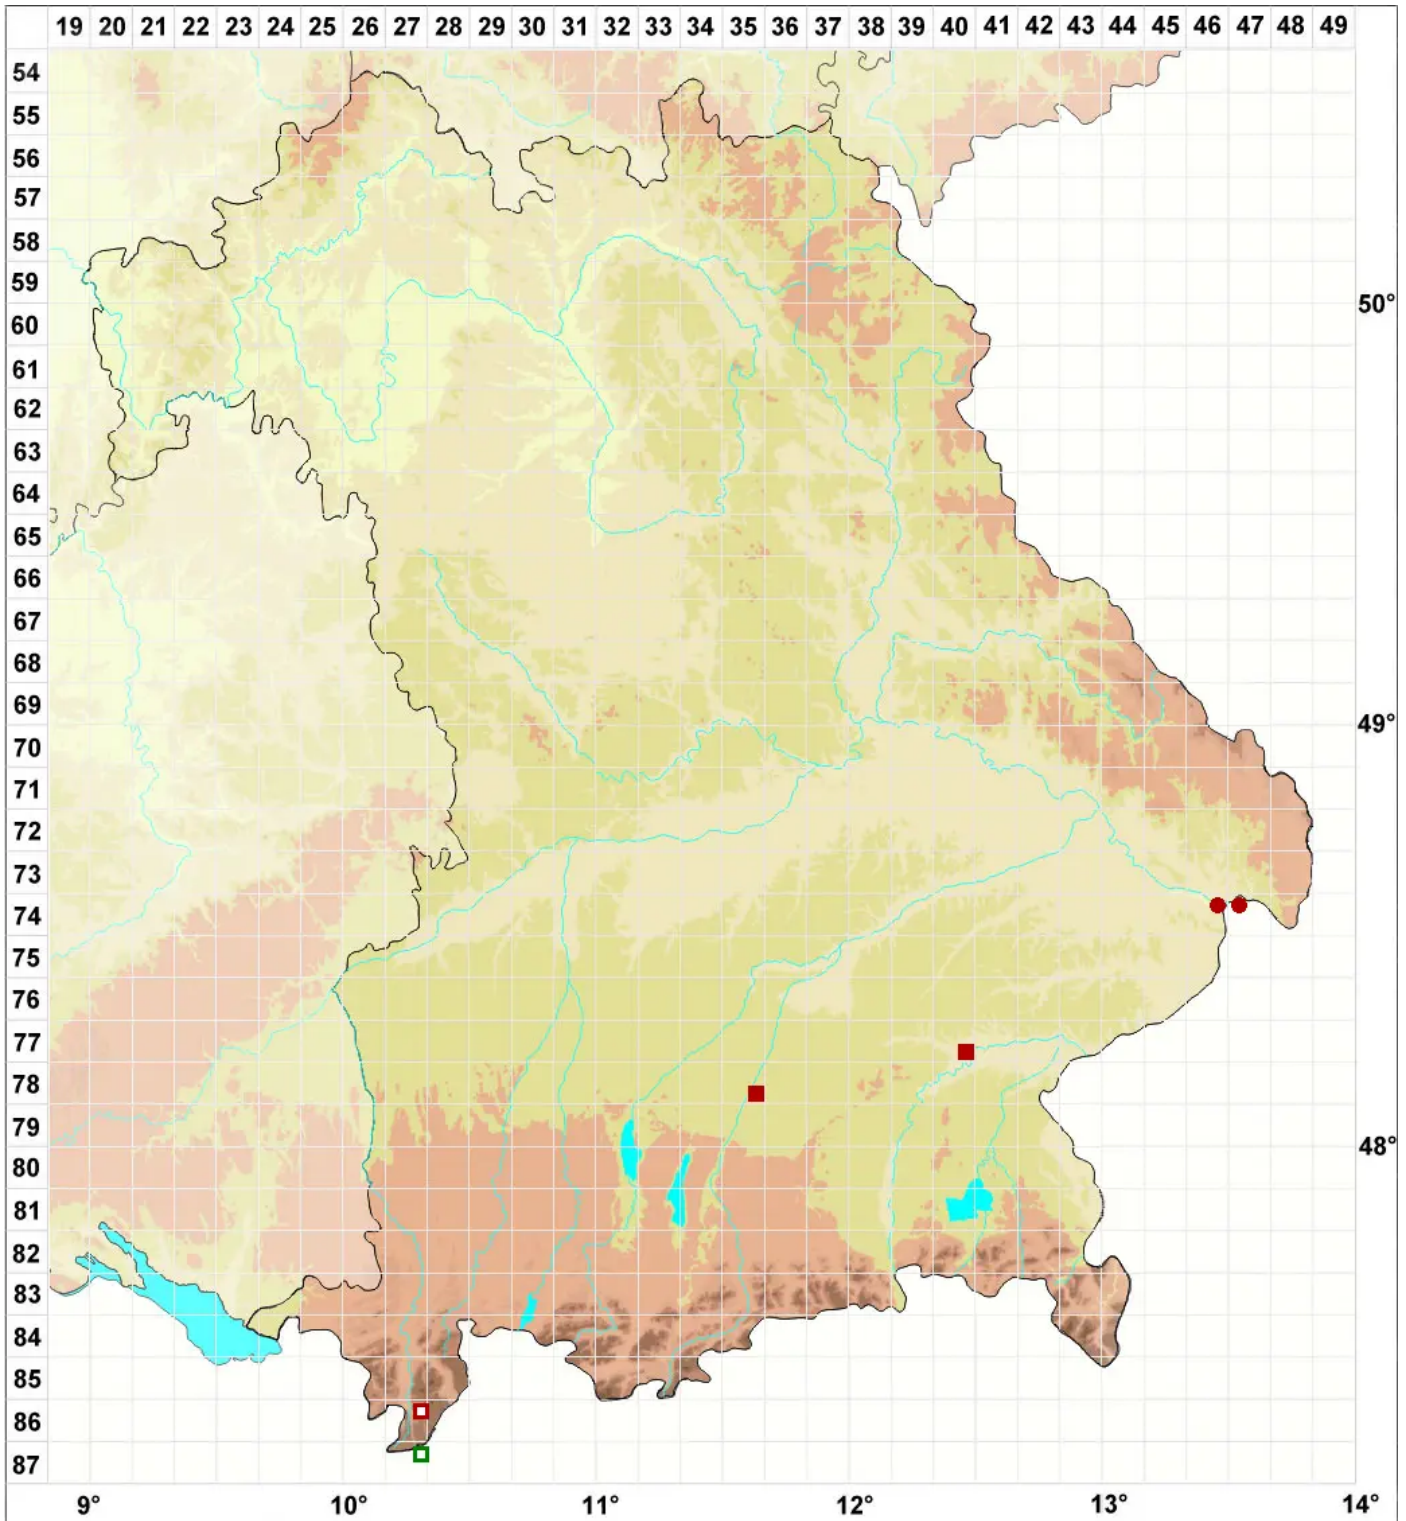

Schistidium platyphyllum (Mitt.) H.Perss.

Flachblättriges Spalthütchen

Legende:

Symbole:
Ausgefülltes Symbol:
Zeitraum von 1980 bis heute (Aktuelle Angabe)
Leeres Symbol:
Zeitraum vor 1980 (Altangabe)
Quadrat: Herbarbeleg