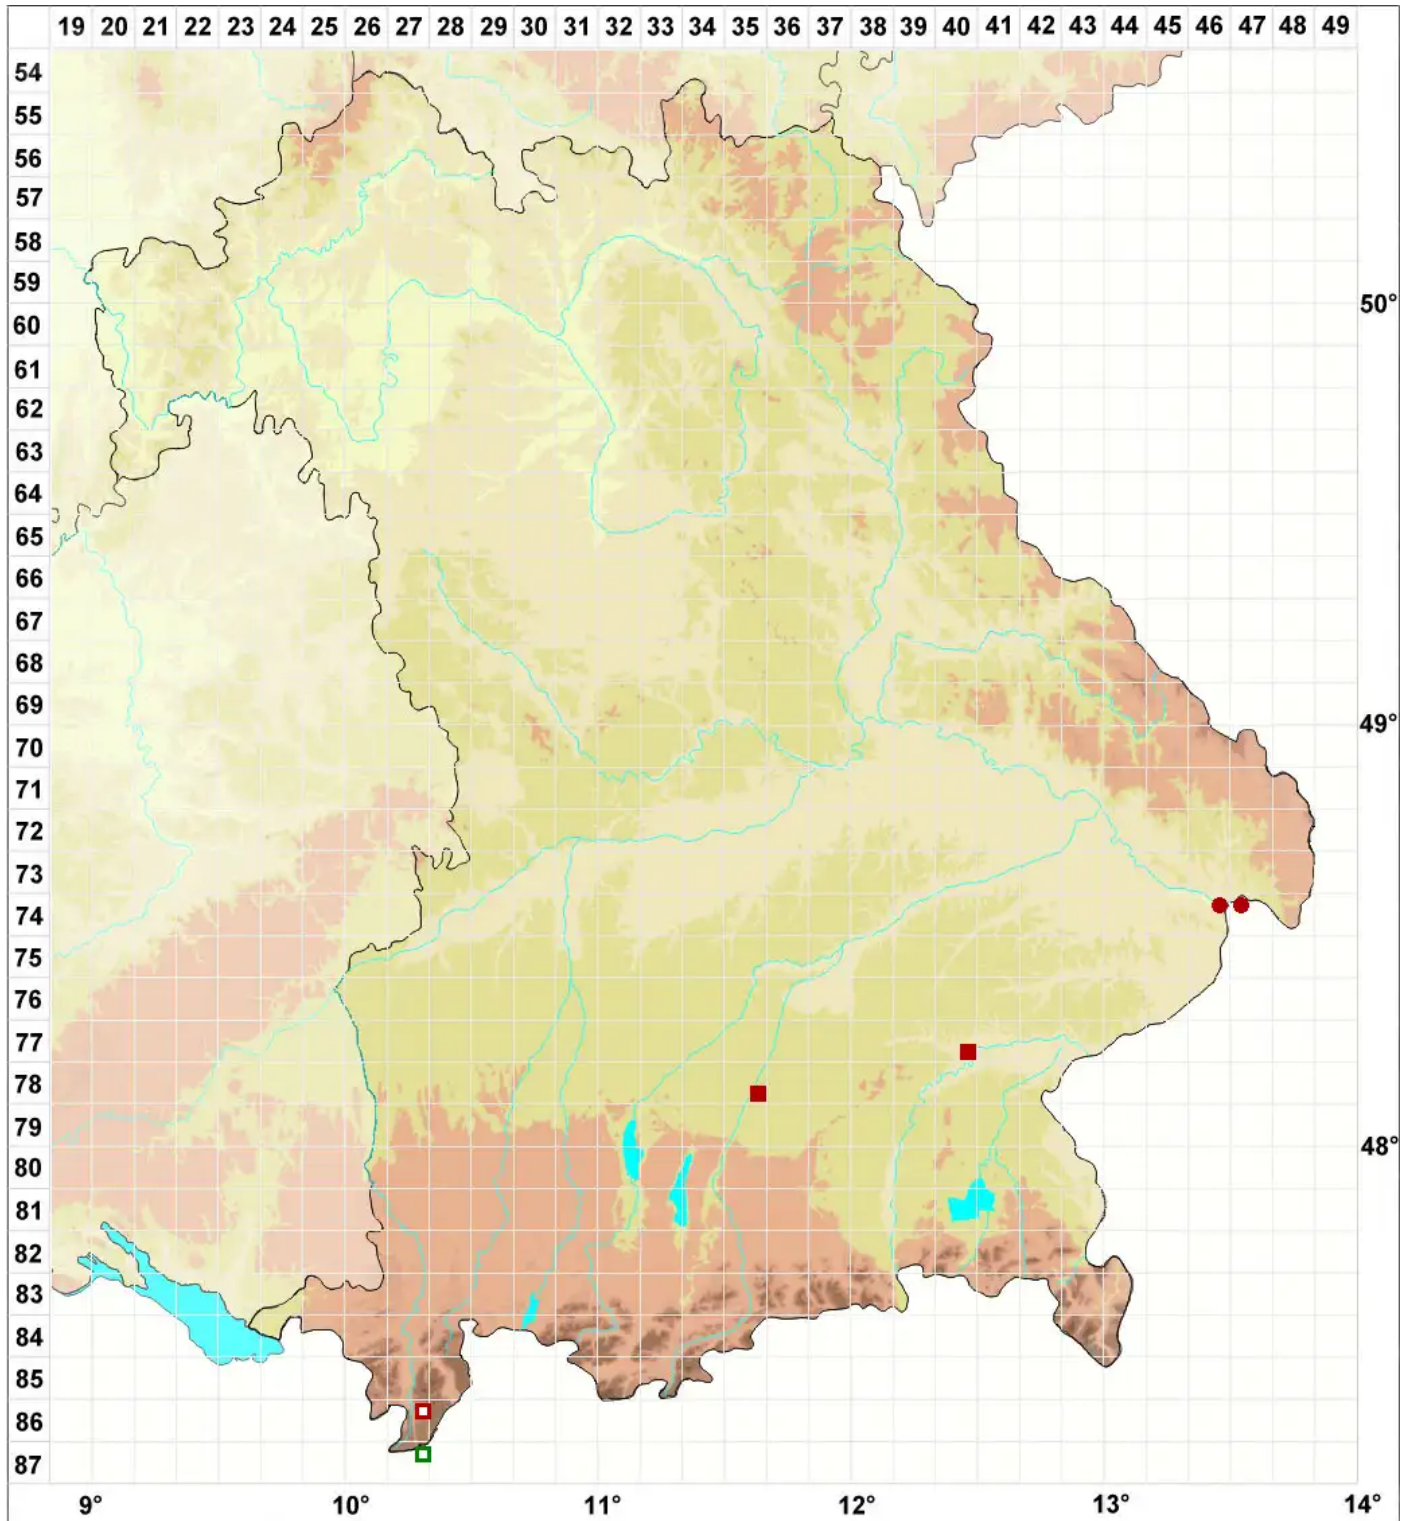

Schistidium platyphyllum (Mitt.) H.Perss.

Flachblättriges Spalthütchen

Legende:

- Symbole:**
- Ausgefülltes Symbol:
Zeitraum von 1980 bis heute (Aktuelle Angabe)
 - Leeres Symbol:
Zeitraum vor 1980 (Altangabe)
 - Quadrat: Herbarbeleg