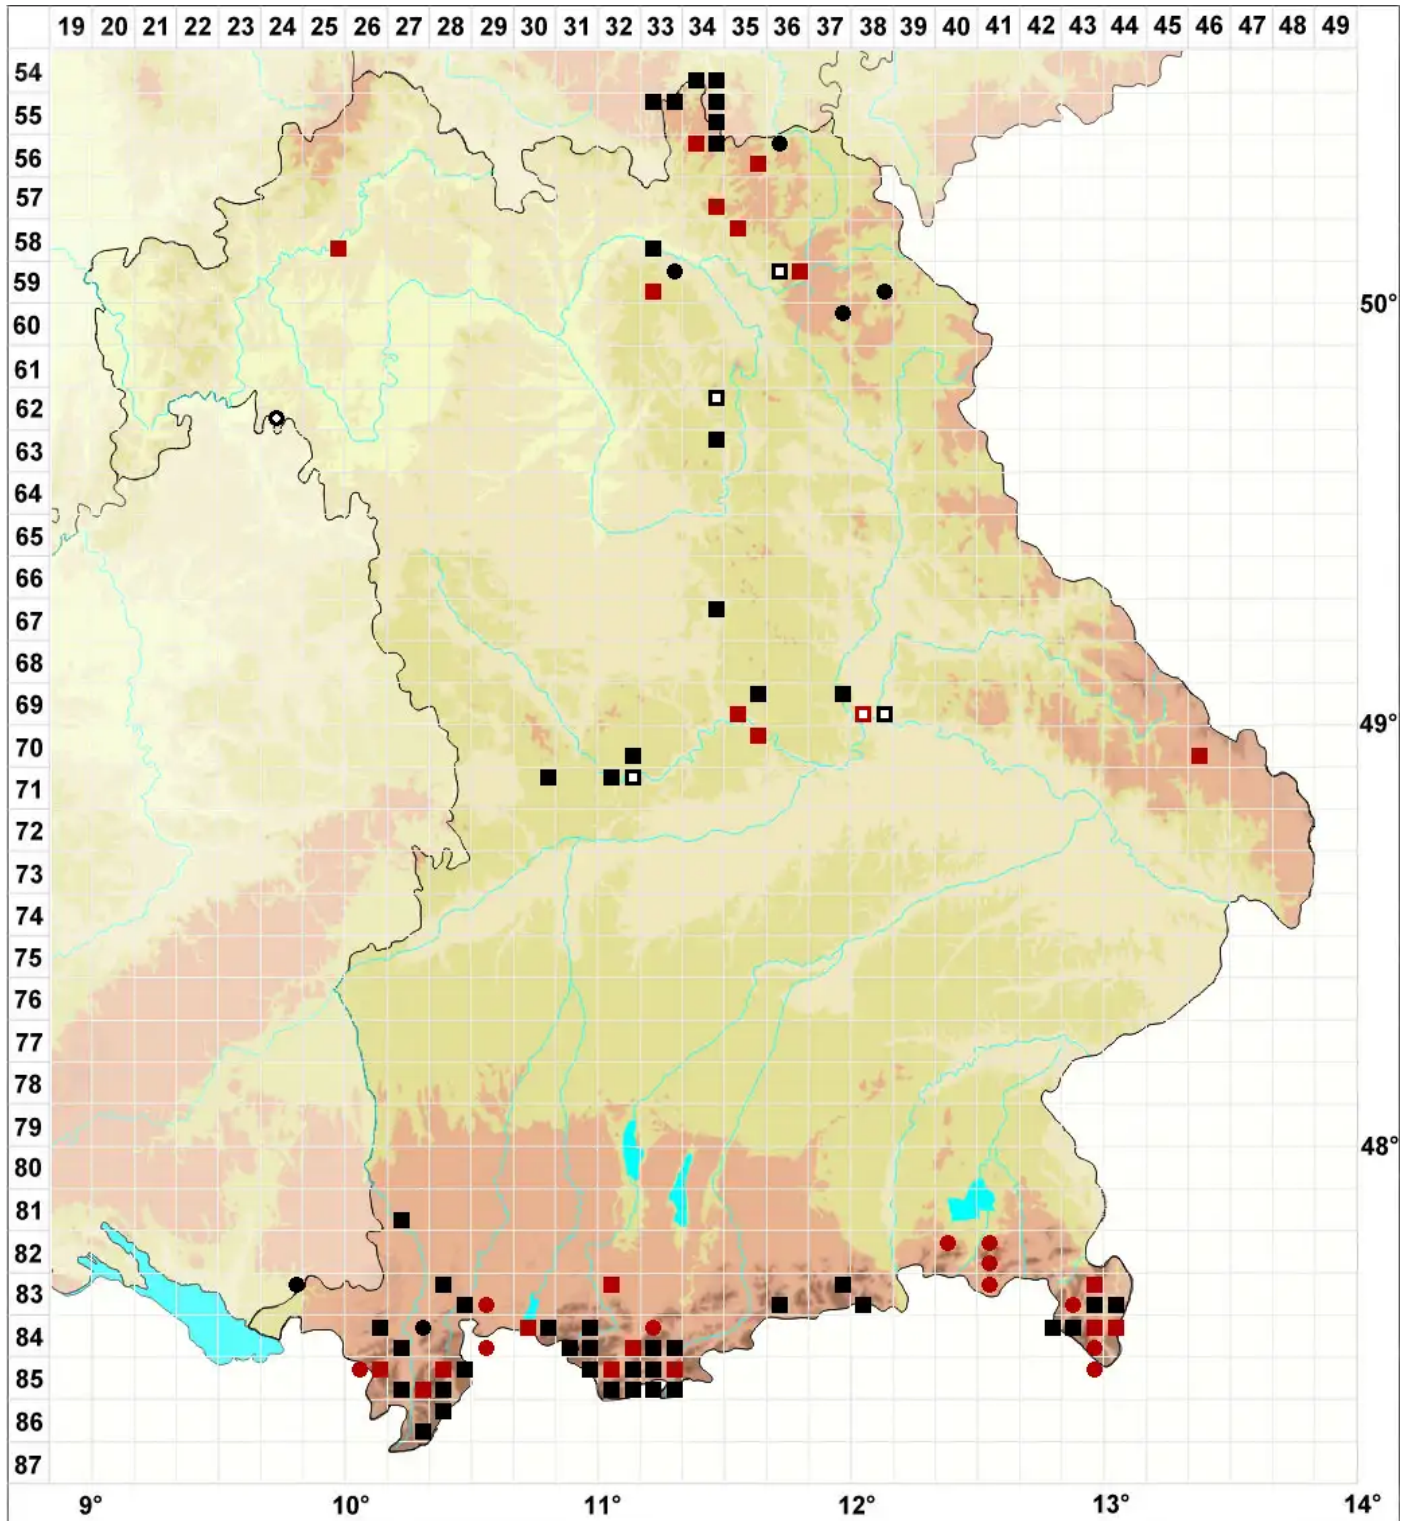

# Schistidium robustum (Nees & Hornsch.) H.H.Blom

Kräftiges Spalrhütchen

Legende:

- Symbole:**  
Ausgefülltes Symbol:  
Zeitraum von 1980 bis heute (Aktuelle Angabe)  
Leeres Symbol:  
Zeitraum vor 1980 (Altangabe)  
Quadrat: Herbarbeleg