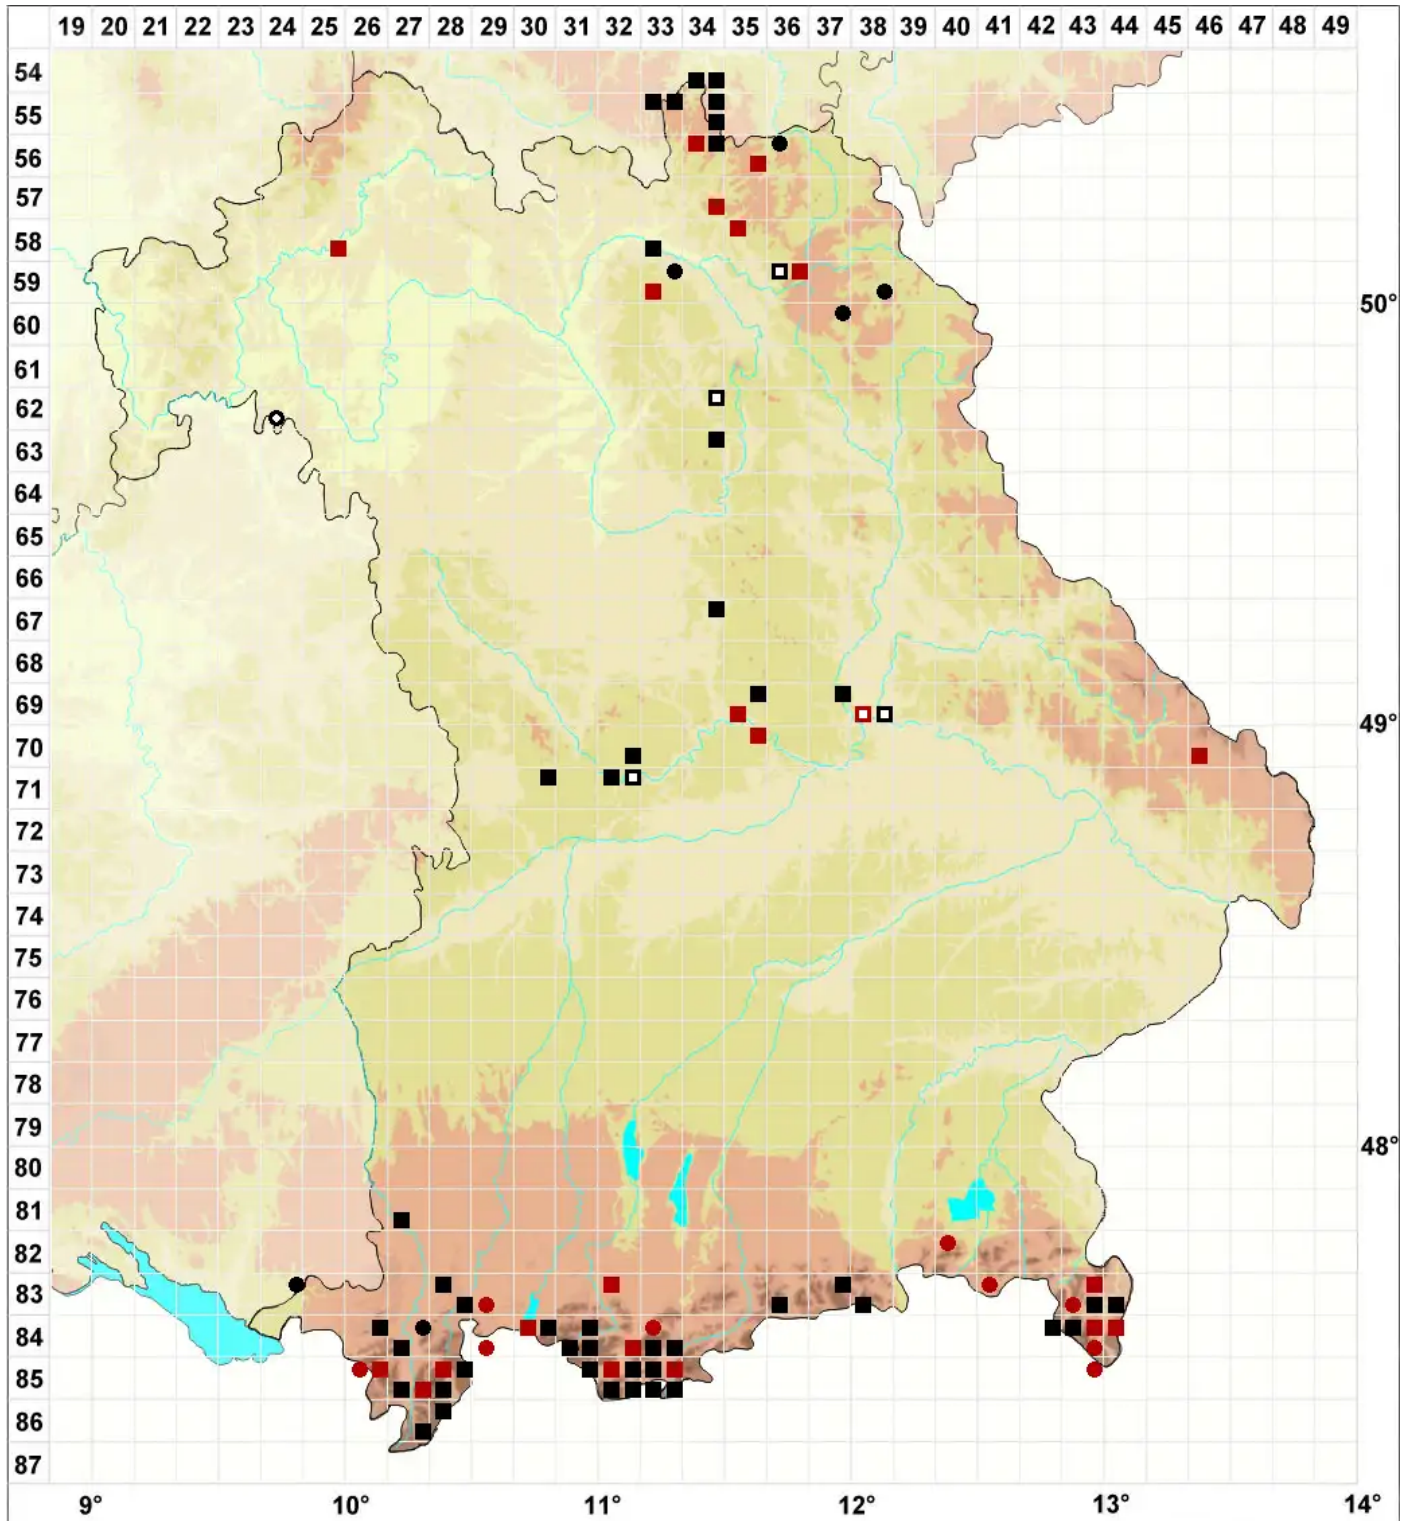

# Schistidium robustum (Nees & Hornsch.) H.H.Blom

Kräftiges Spalthütchen

Legende:

- Symbole:**  
Ausgefülltes Symbol:  
Zeitraum von 1980 bis heute (Aktuelle Angabe)  
Leeres Symbol:  
Zeitraum vor 1980 (Altangabe)  
Quadrat: Herbarbeleg