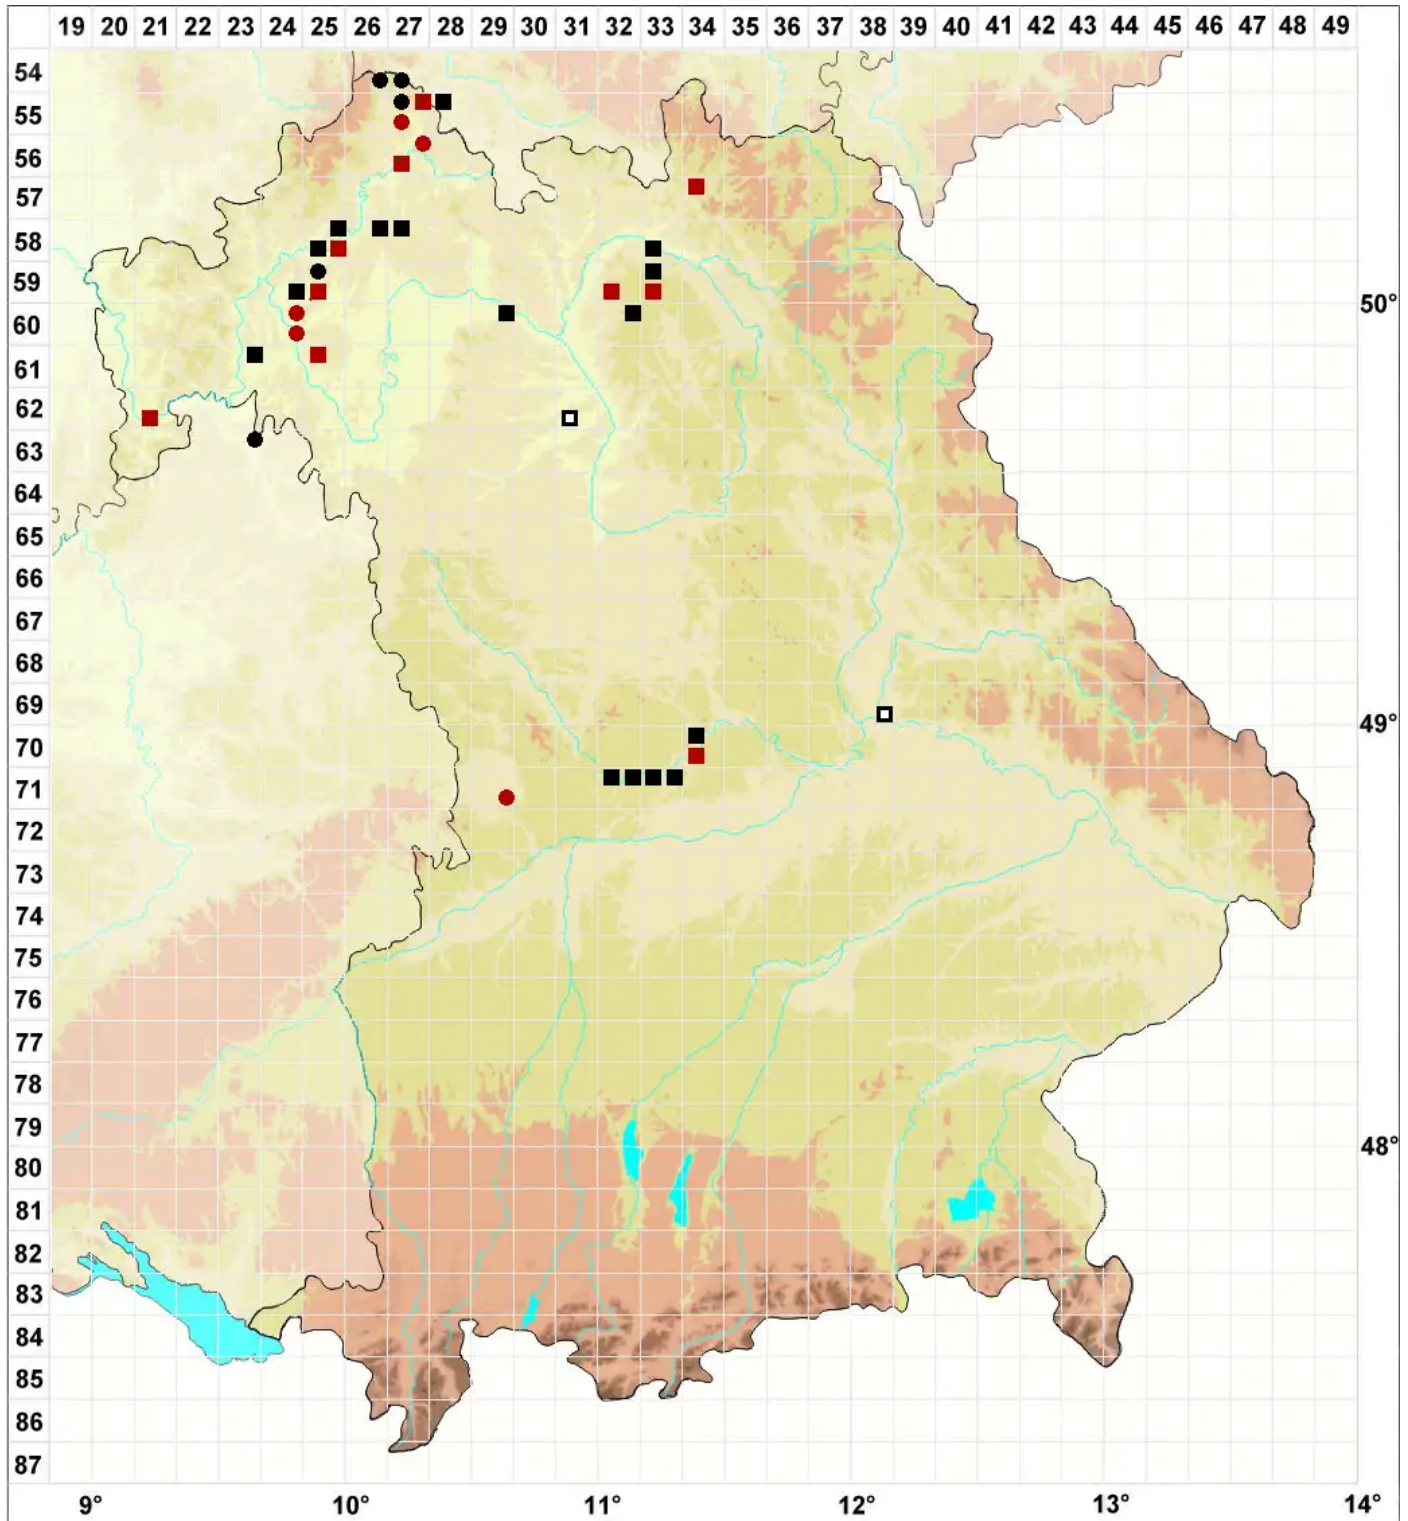

# Schistidium helveticum (Schkuhr) Deguchi

Verbranntes Spalthütchen, Schweizer Spalthütchen, Verbranntes Spalthütchen

Legende:

- Symbole:**
- Ausgefülltes Symbol:  
Zeitraum von 1980 bis heute (Aktuelle Angabe)
  - Leeres Symbol:  
Zeitraum vor 1980 (Altangabe)
  - Quadrat: Herbarbeleg