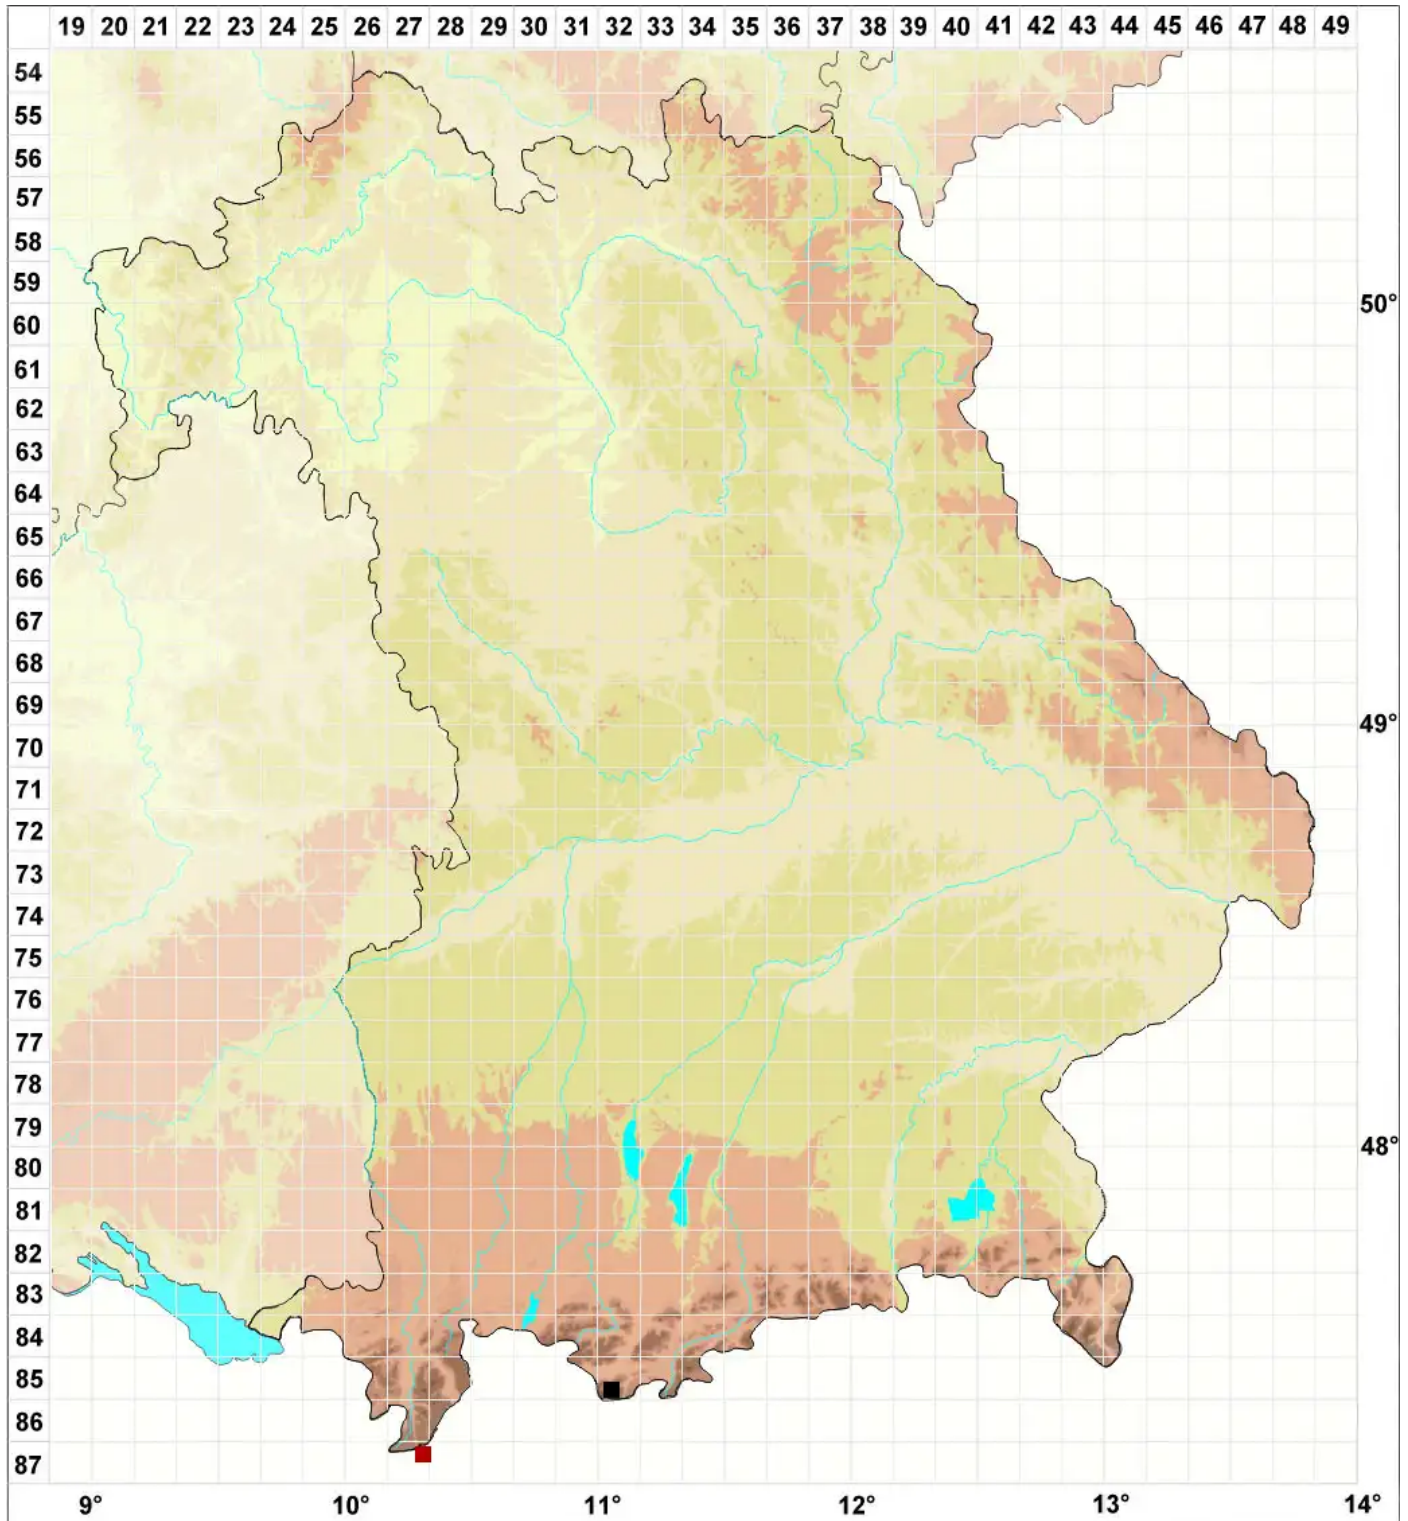

Schistidium sordidum I.Hagen

Rundblättriges Spalthütchen

Legende:

Symbole:

Ausgefülltes Symbol:
Zeitraum von 1980 bis heute (Aktuelle Angabe)

Leeres Symbol:
Zeitraum vor 1980 (Altangabe)

Quadrat: Herbarbeleg