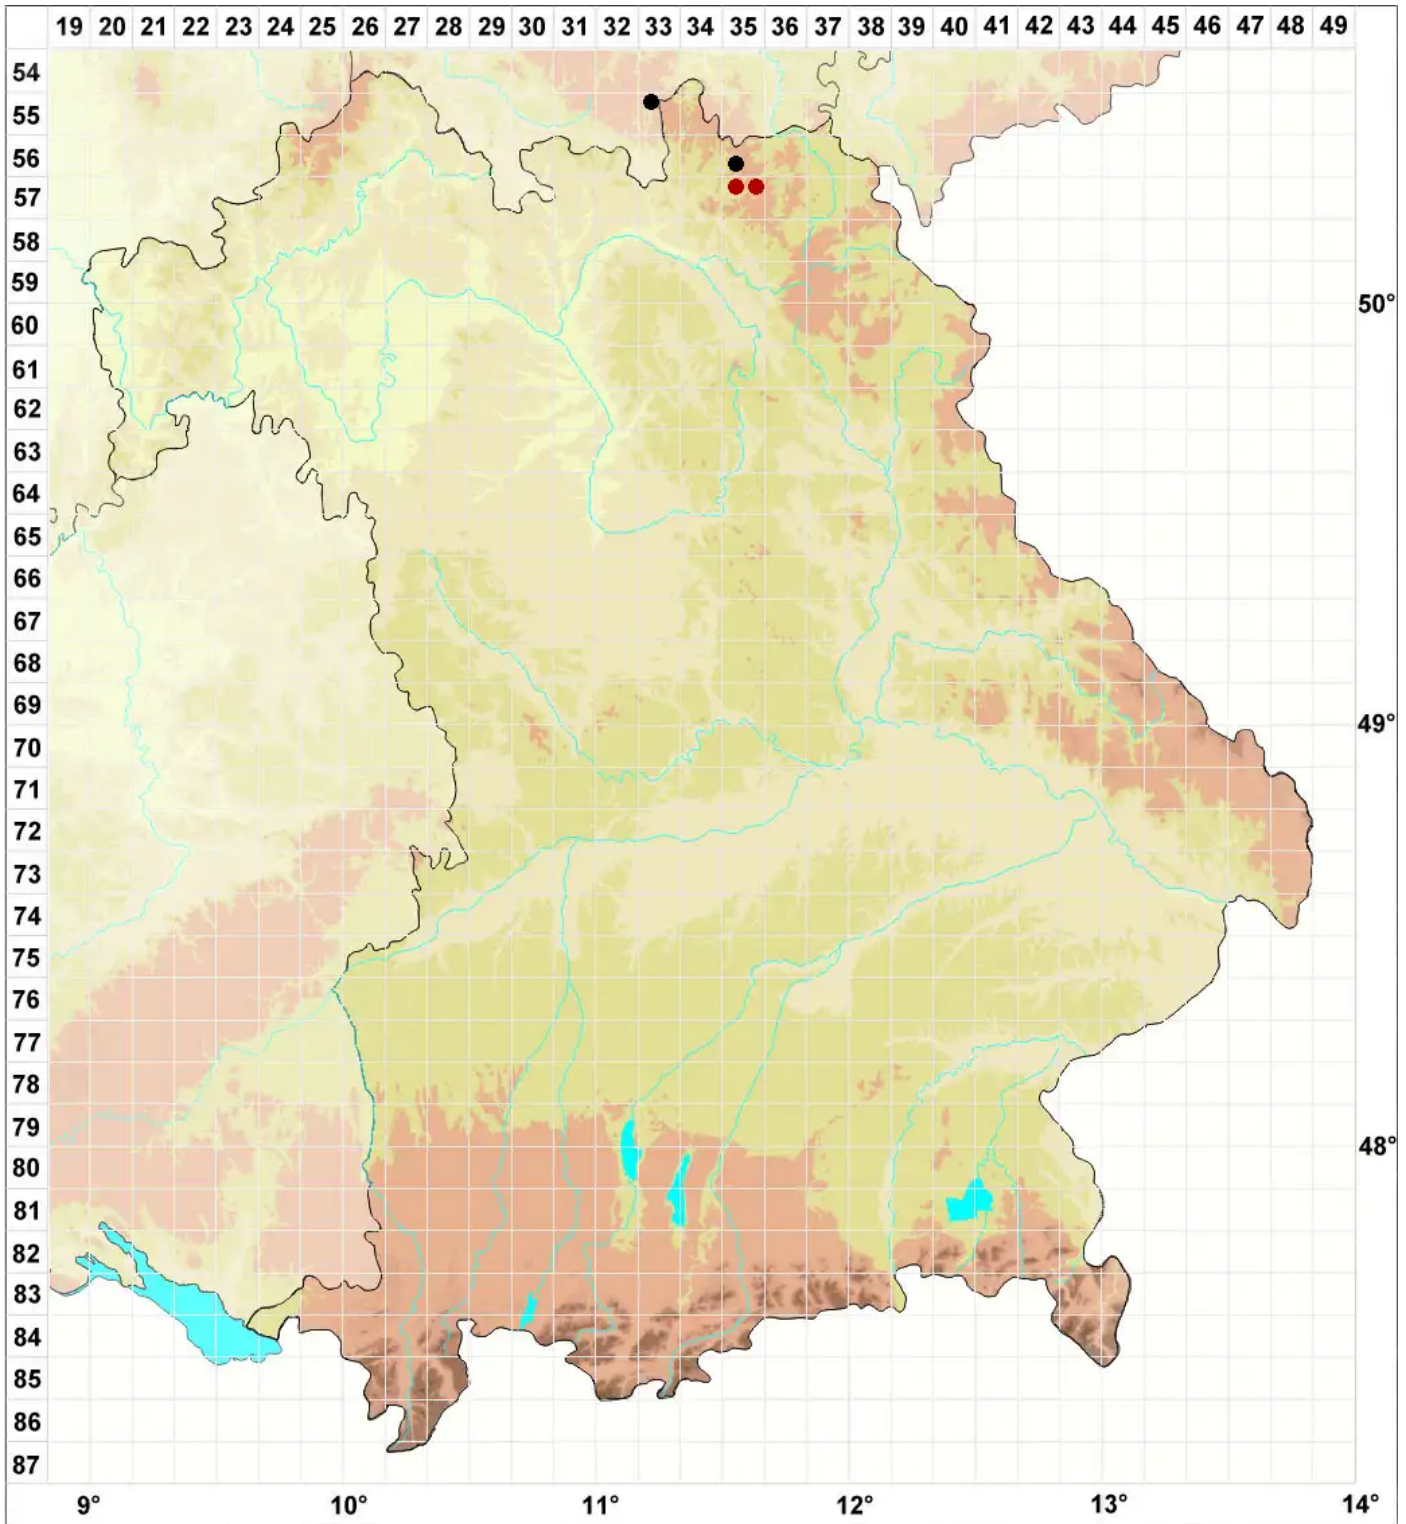

# Schistidium spinosum H.H.Blom & Lüth

## Dornzähniges Spalthütchen

Legende:

**Symbole:**

Ausgefülltes Symbol:  
Zeitraum von 1980 bis heute (Aktuelle Angabe)

Leeres Symbol:  
Zeitraum vor 1980 (Altangabe)

Quadrat: Herbarbeleg