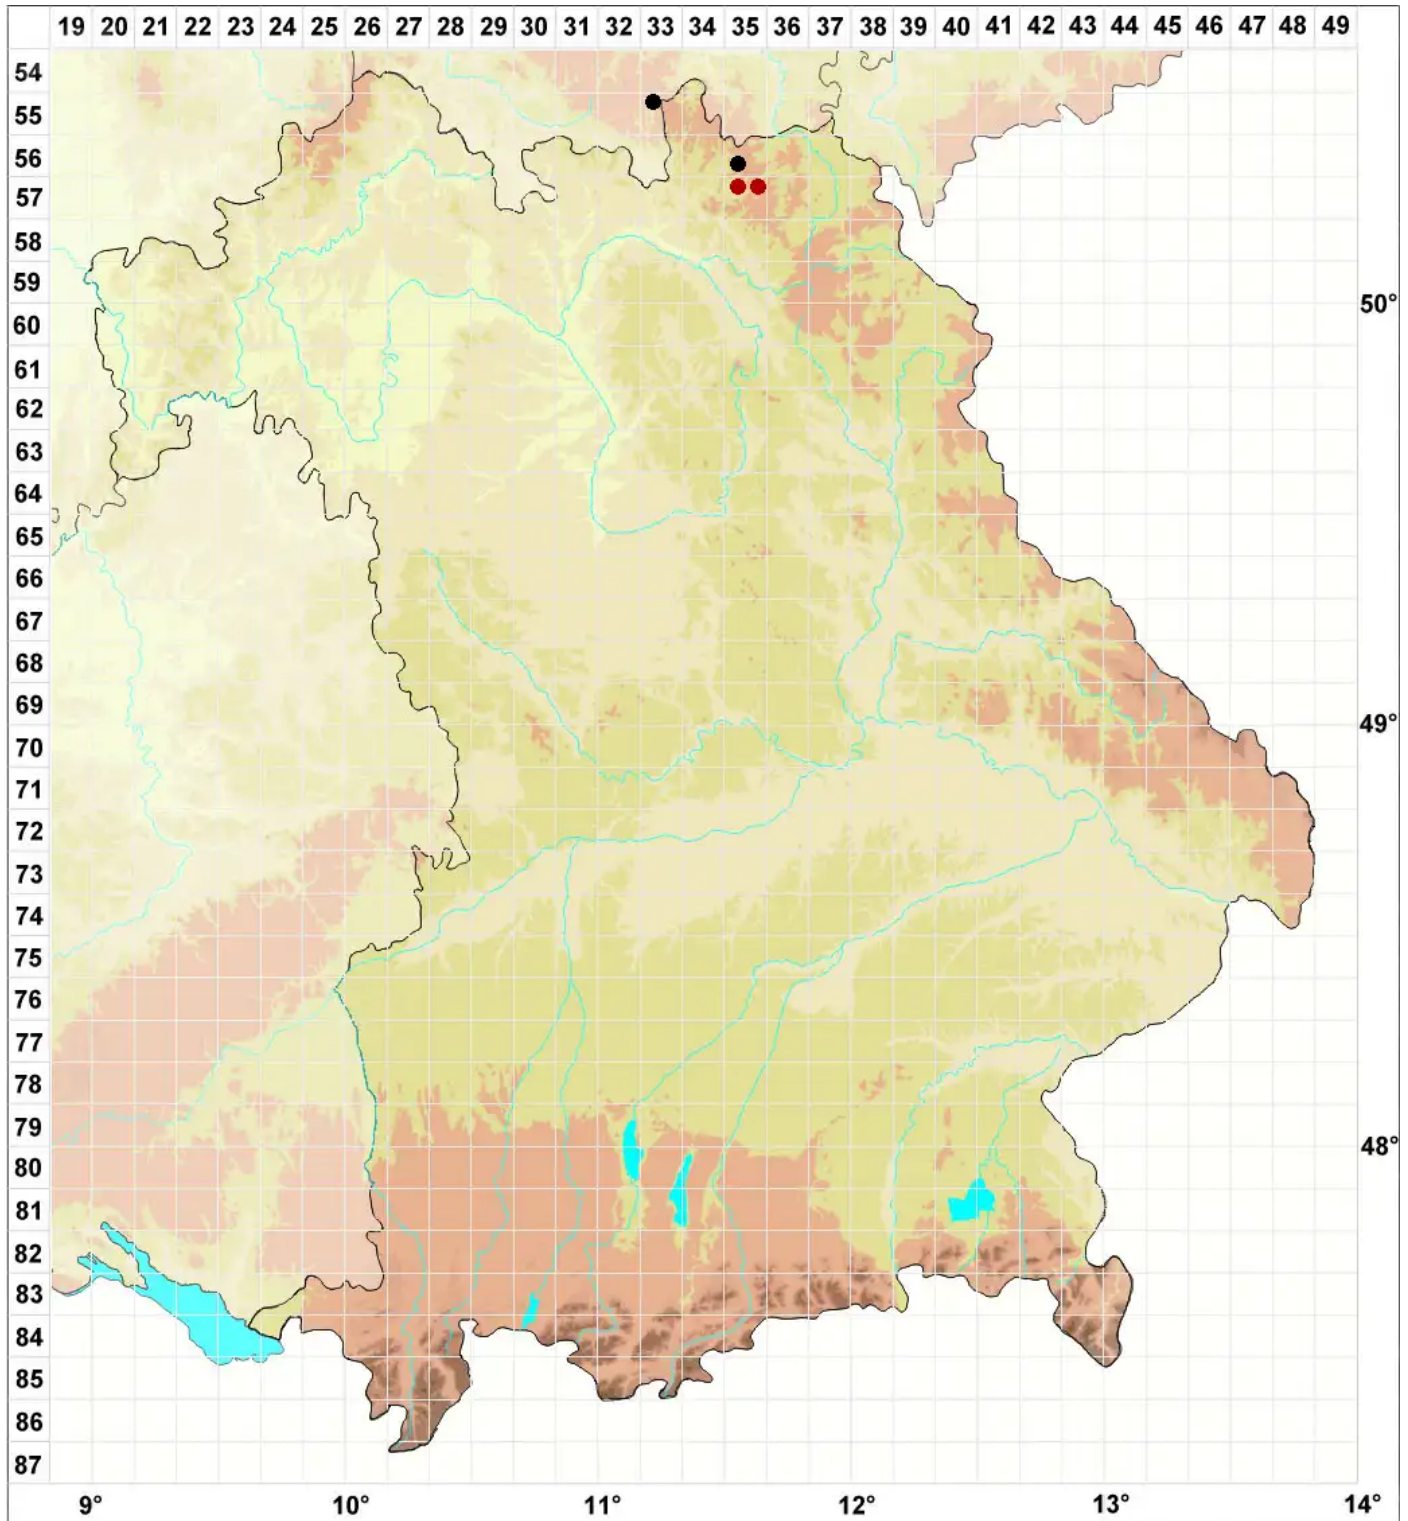

# Schistidium spinosum H.H.Blom & Lüth

## Dornzähniges Spalthütchen

Legende:

**Symbole:**

Ausgefülltes Symbol:  
Zeitraum von 1980 bis heute (Aktuelle Angabe)

Leeres Symbol:  
Zeitraum vor 1980 (Altangabe)

Quadrat: Herbarbeleg