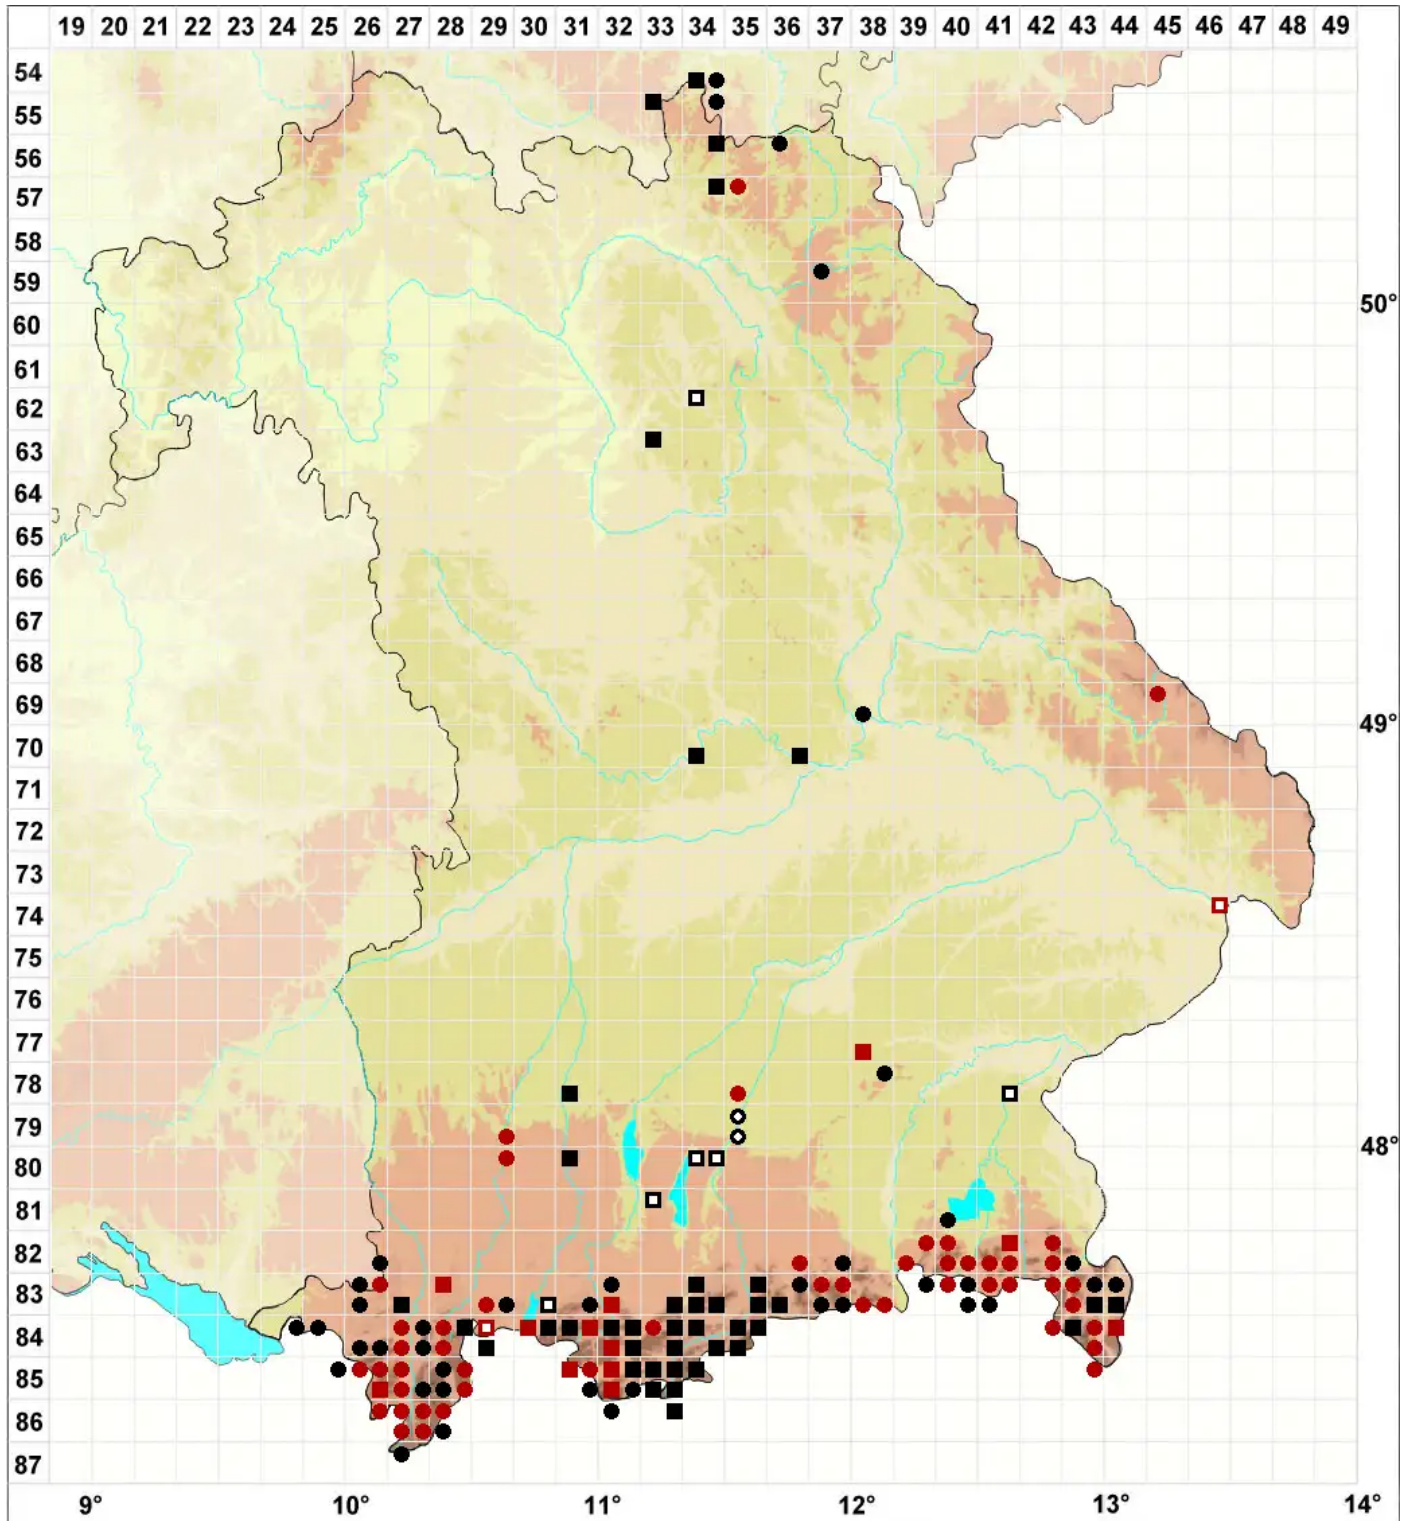

Schistidium trichodon (Brid.) Poelt

Haarzahn-Spalthütchen

Legende:

- Symbole:**
Ausgefülltes Symbol:
Zeitraum von 1980 bis heute (Aktuelle Angabe)
Leeres Symbol:
Zeitraum vor 1980 (Altangabe)
Quadrat: Herbarbeleg