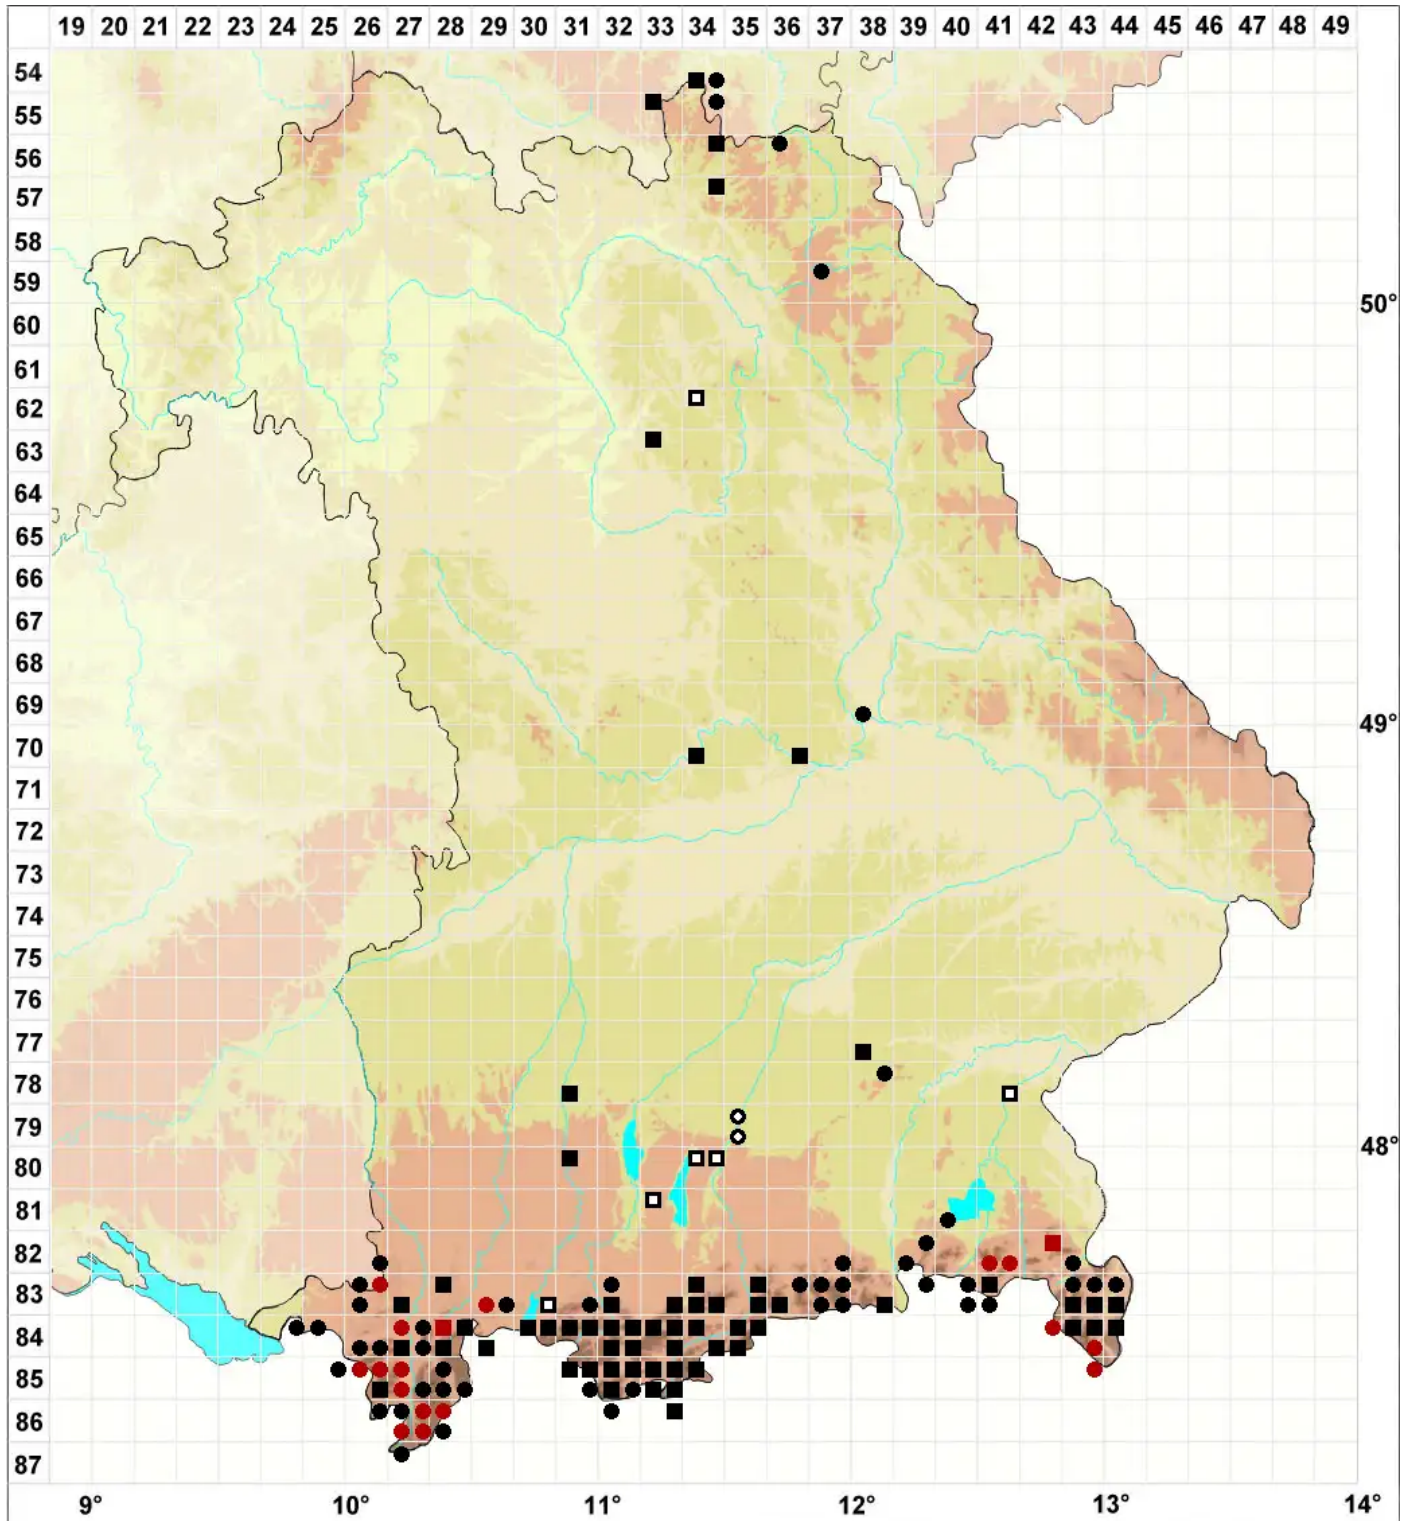

Schistidium trichodon (Brid.) Poelt var. trichodon

Echtes Haarzahn-Spalthütchen

Legende:

- Symbole:**
Ausgefülltes Symbol:
Zeitraum von 1980 bis heute (Aktuelle Angabe)
Leeres Symbol:
Zeitraum vor 1980 (Altangabe)
Quadrat: Herbarbeleg