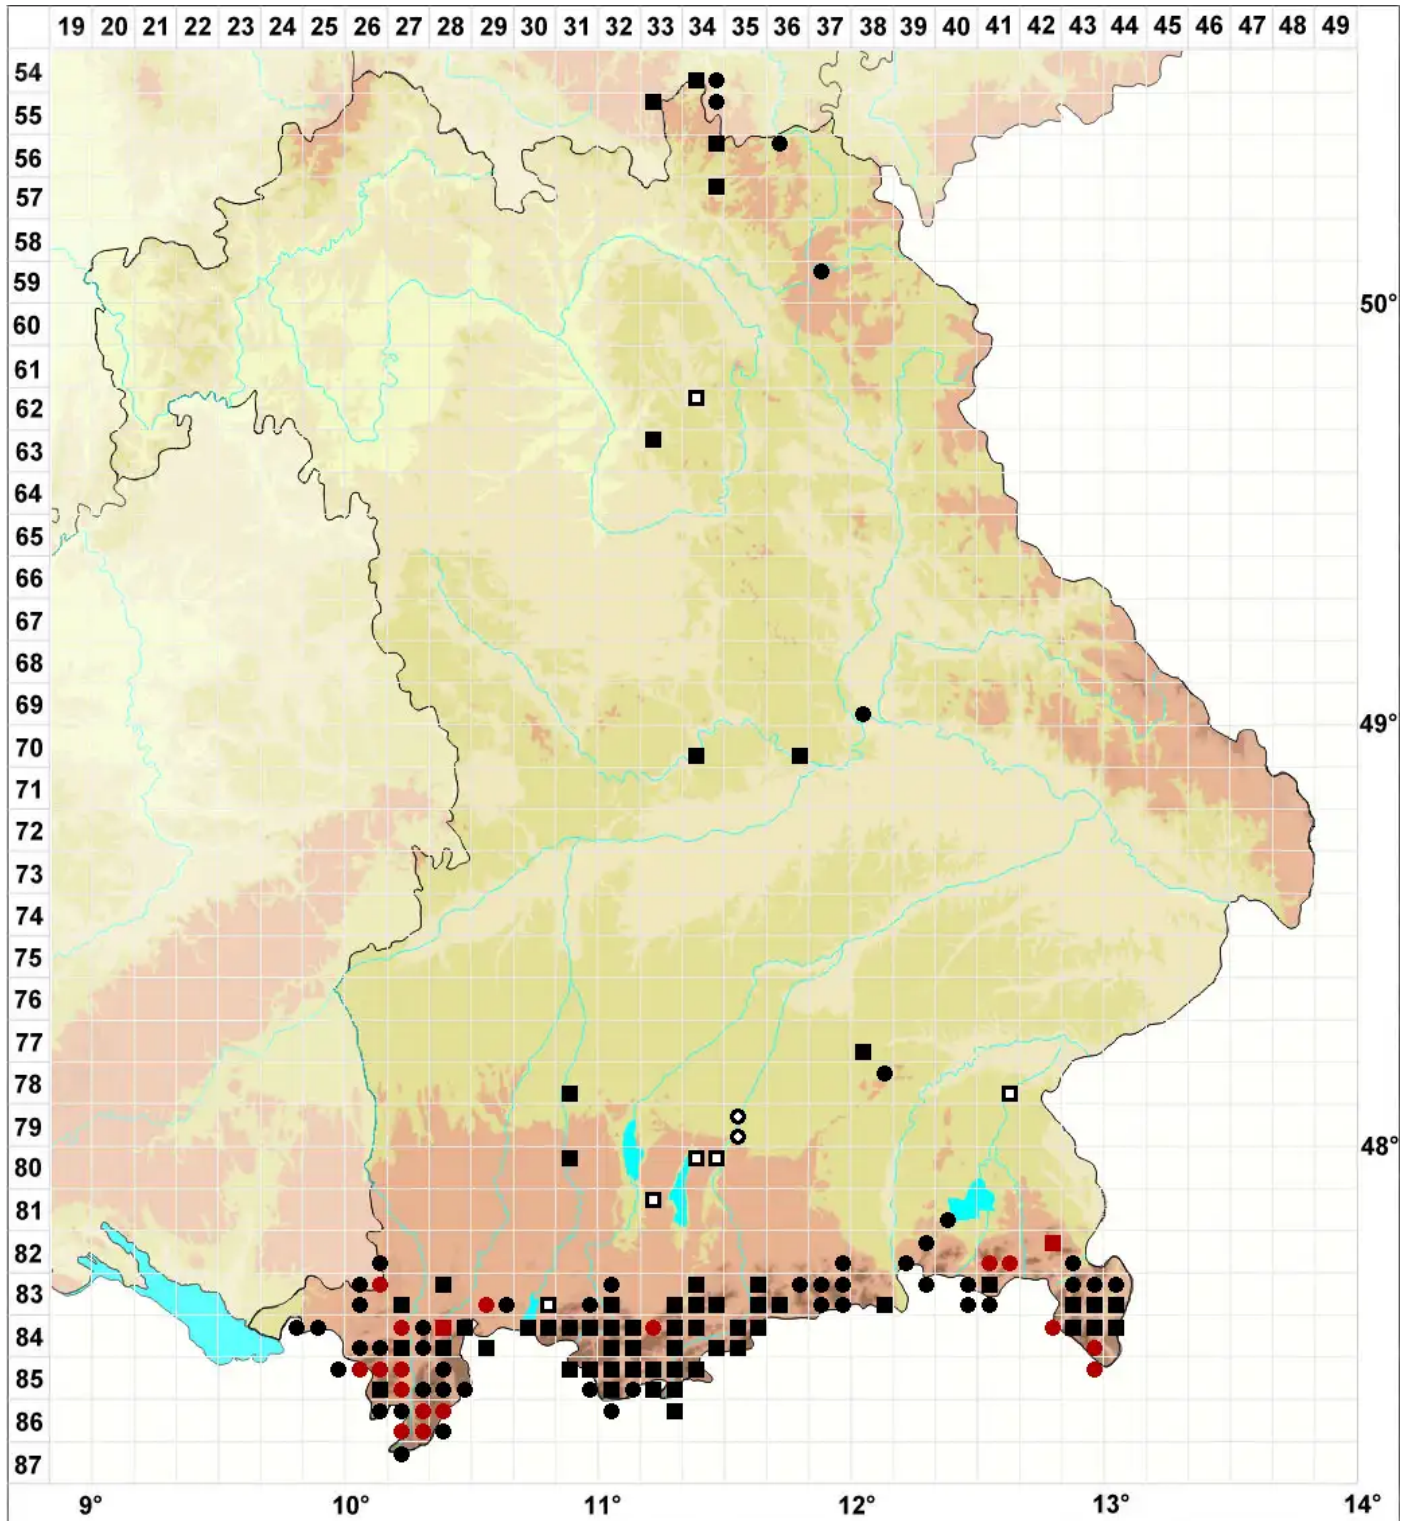

# Schistidium trichodon (Brid.) Poelt var. trichodon

Echtes Haarzahn-Spalthütchen

Legende:

- Symbole:**
- Ausgefülltes Symbol:  
Zeitraum von 1980 bis heute (Aktuelle Angabe)
  - Leeres Symbol:  
Zeitraum vor 1980 (Altangabe)
  - Quadrat: Herbarbeleg