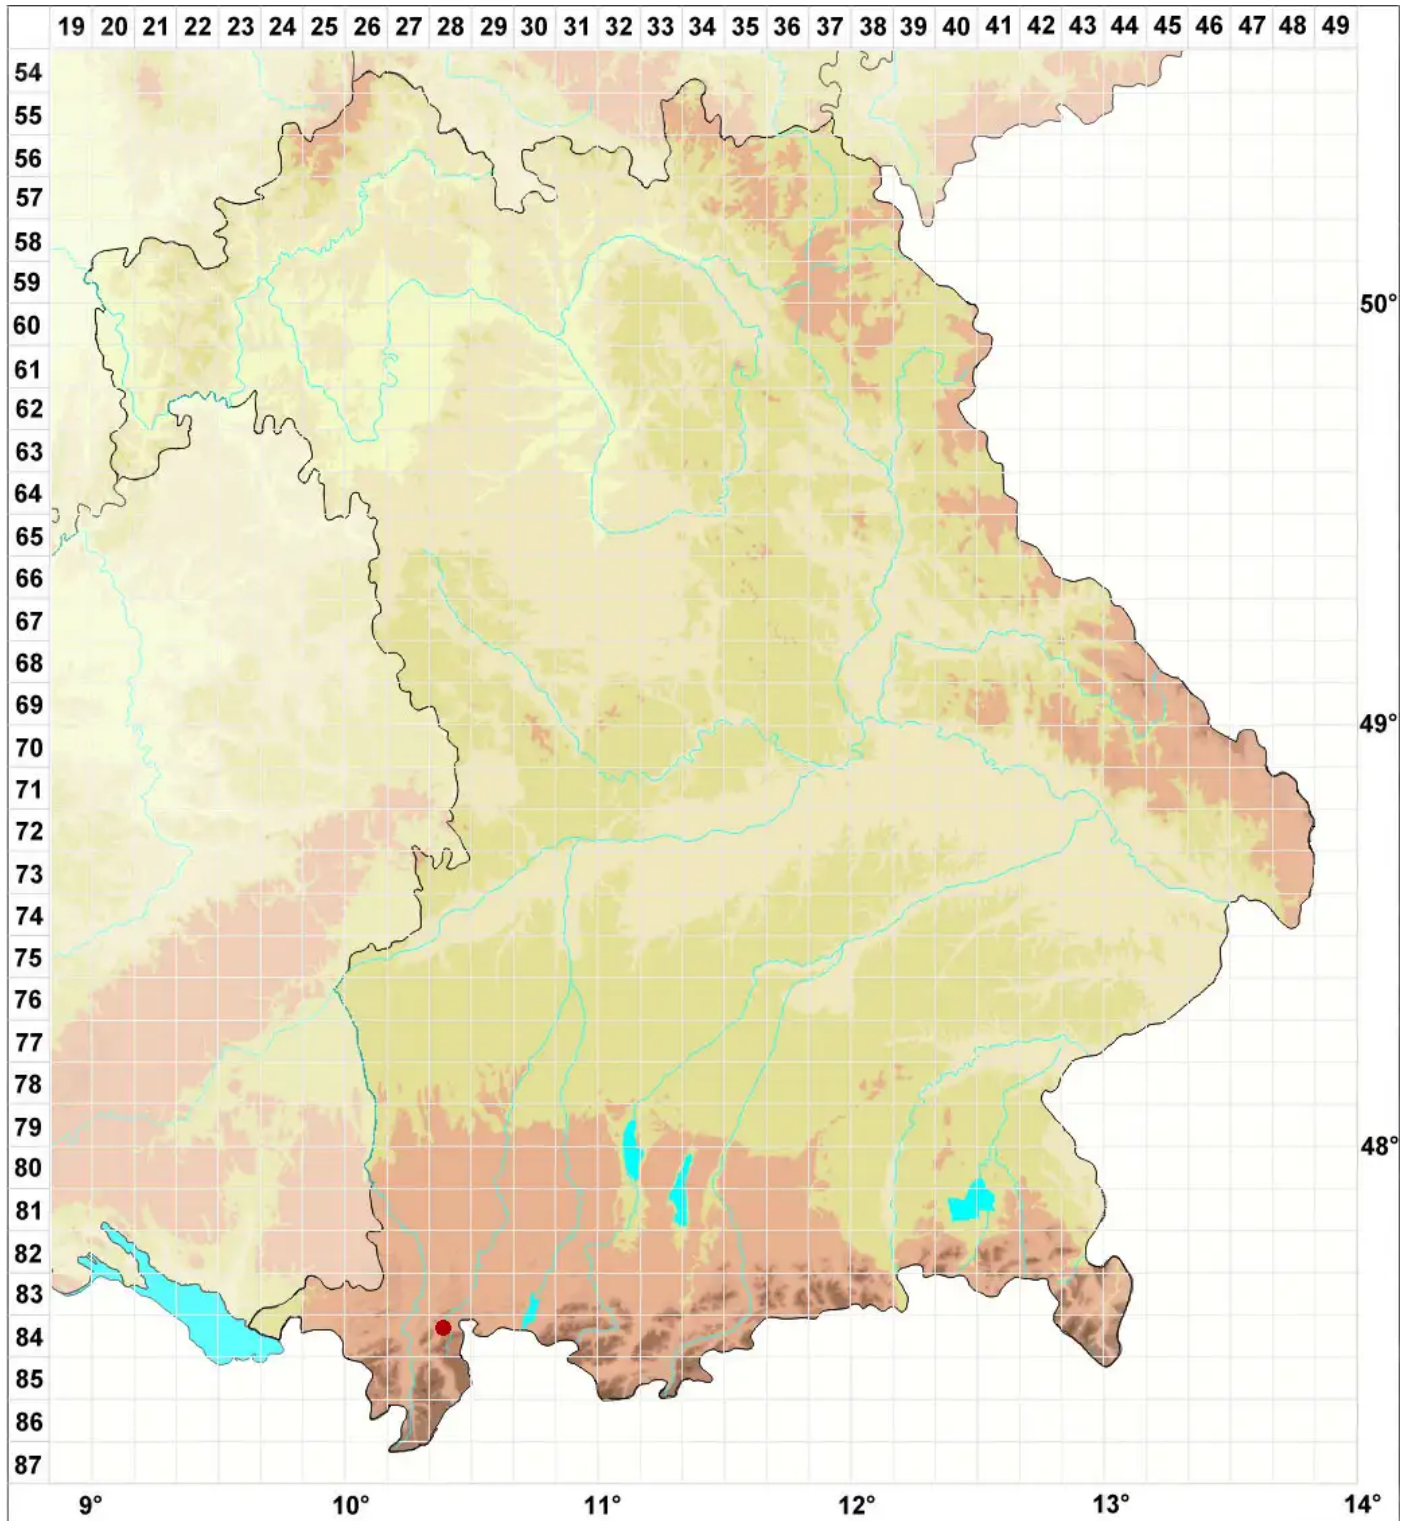

# Schistidium trichodon var. nutans H.H.Blom

Nickendes Haarzahn-Spalthütchen

Legende:

**Symbole:**  
Ausgefülltes Symbol:  
Zeitraum von 1980 bis heute (Aktuelle Angabe)  
Leeres Symbol:  
Zeitraum vor 1980 (Altangabe)  
Quadrat: Herbarbeleg