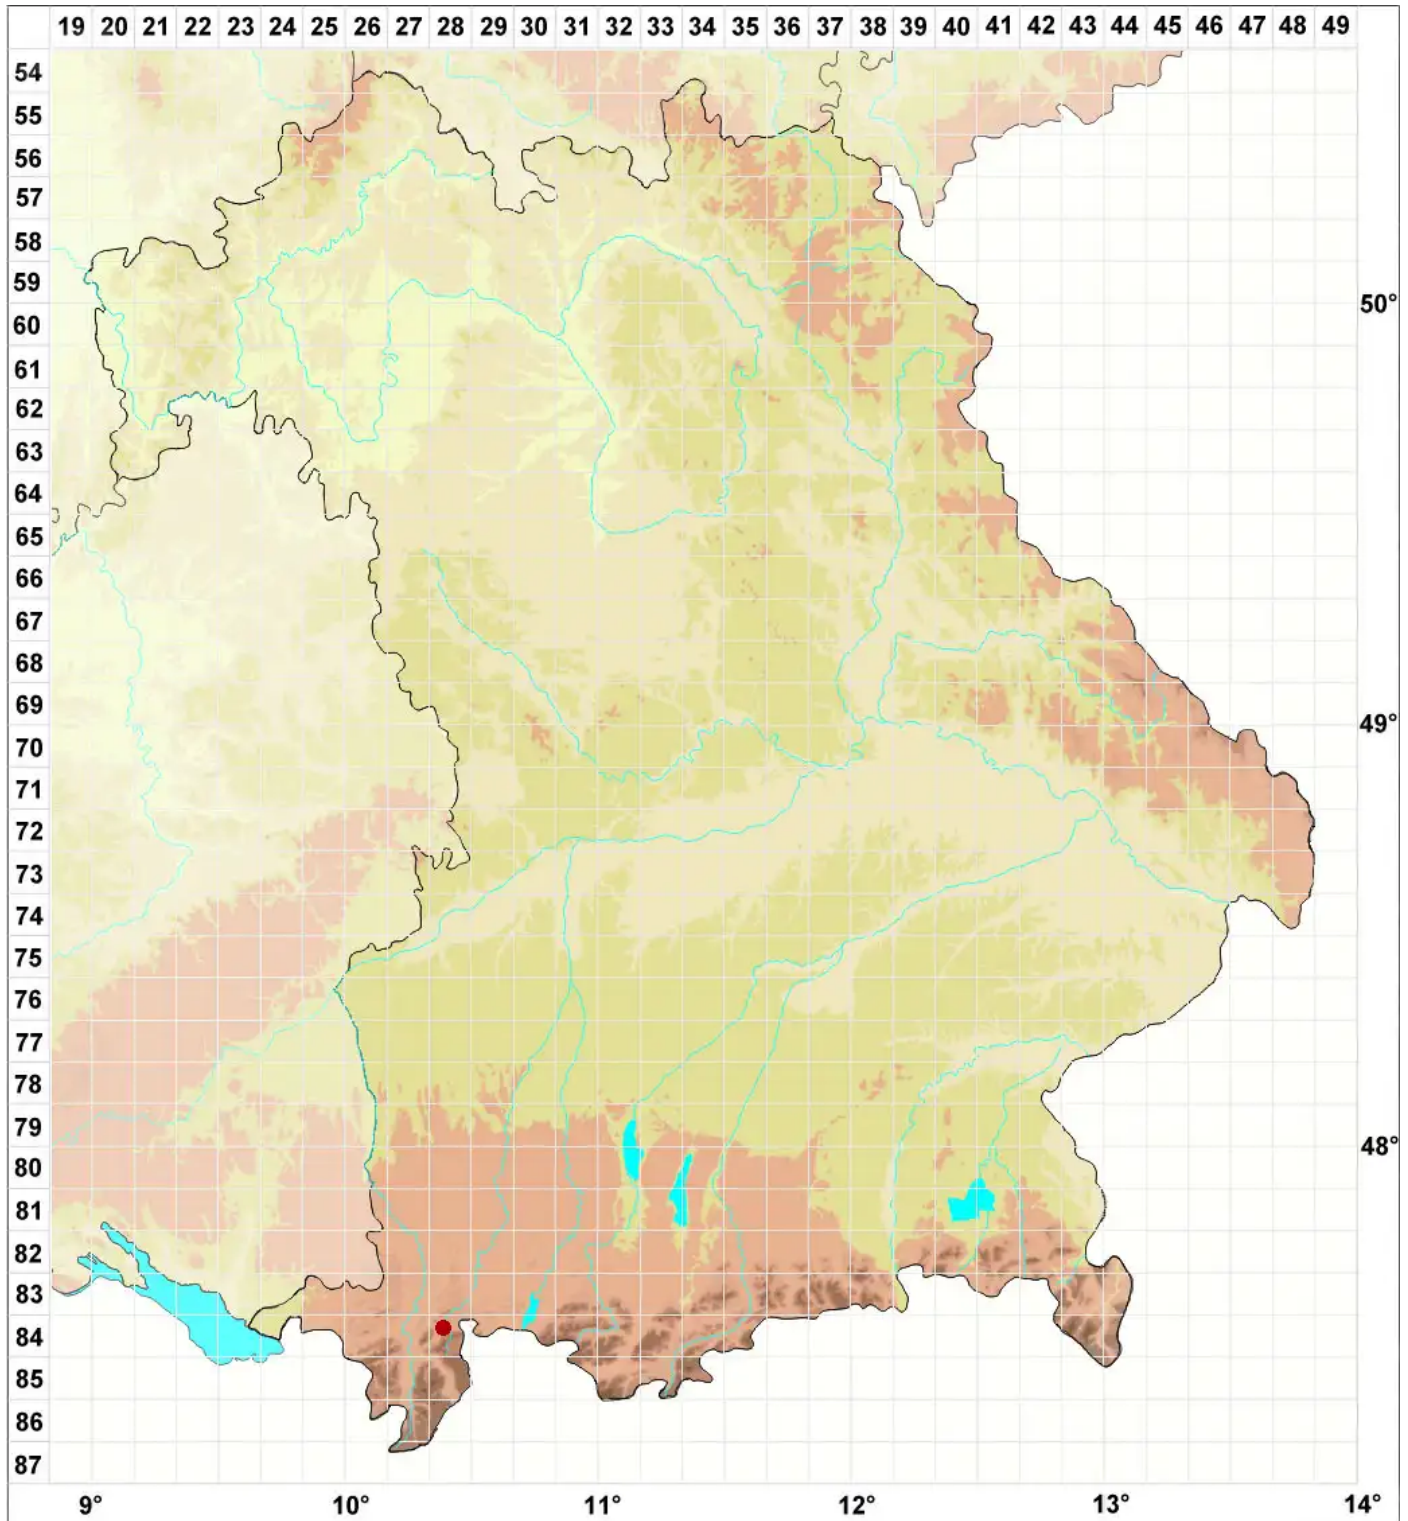

Schistidium trichodon var. nutans H.H.Blom

Nickendes Haarzahn-Spalthütchen

Legende:

Symbole:

Ausgefülltes Symbol:
Zeitraum von 1980 bis heute (Aktuelle Angabe)

Leeres Symbol:
Zeitraum vor 1980 (Altangabe)

Quadrat: Herbarbeleg