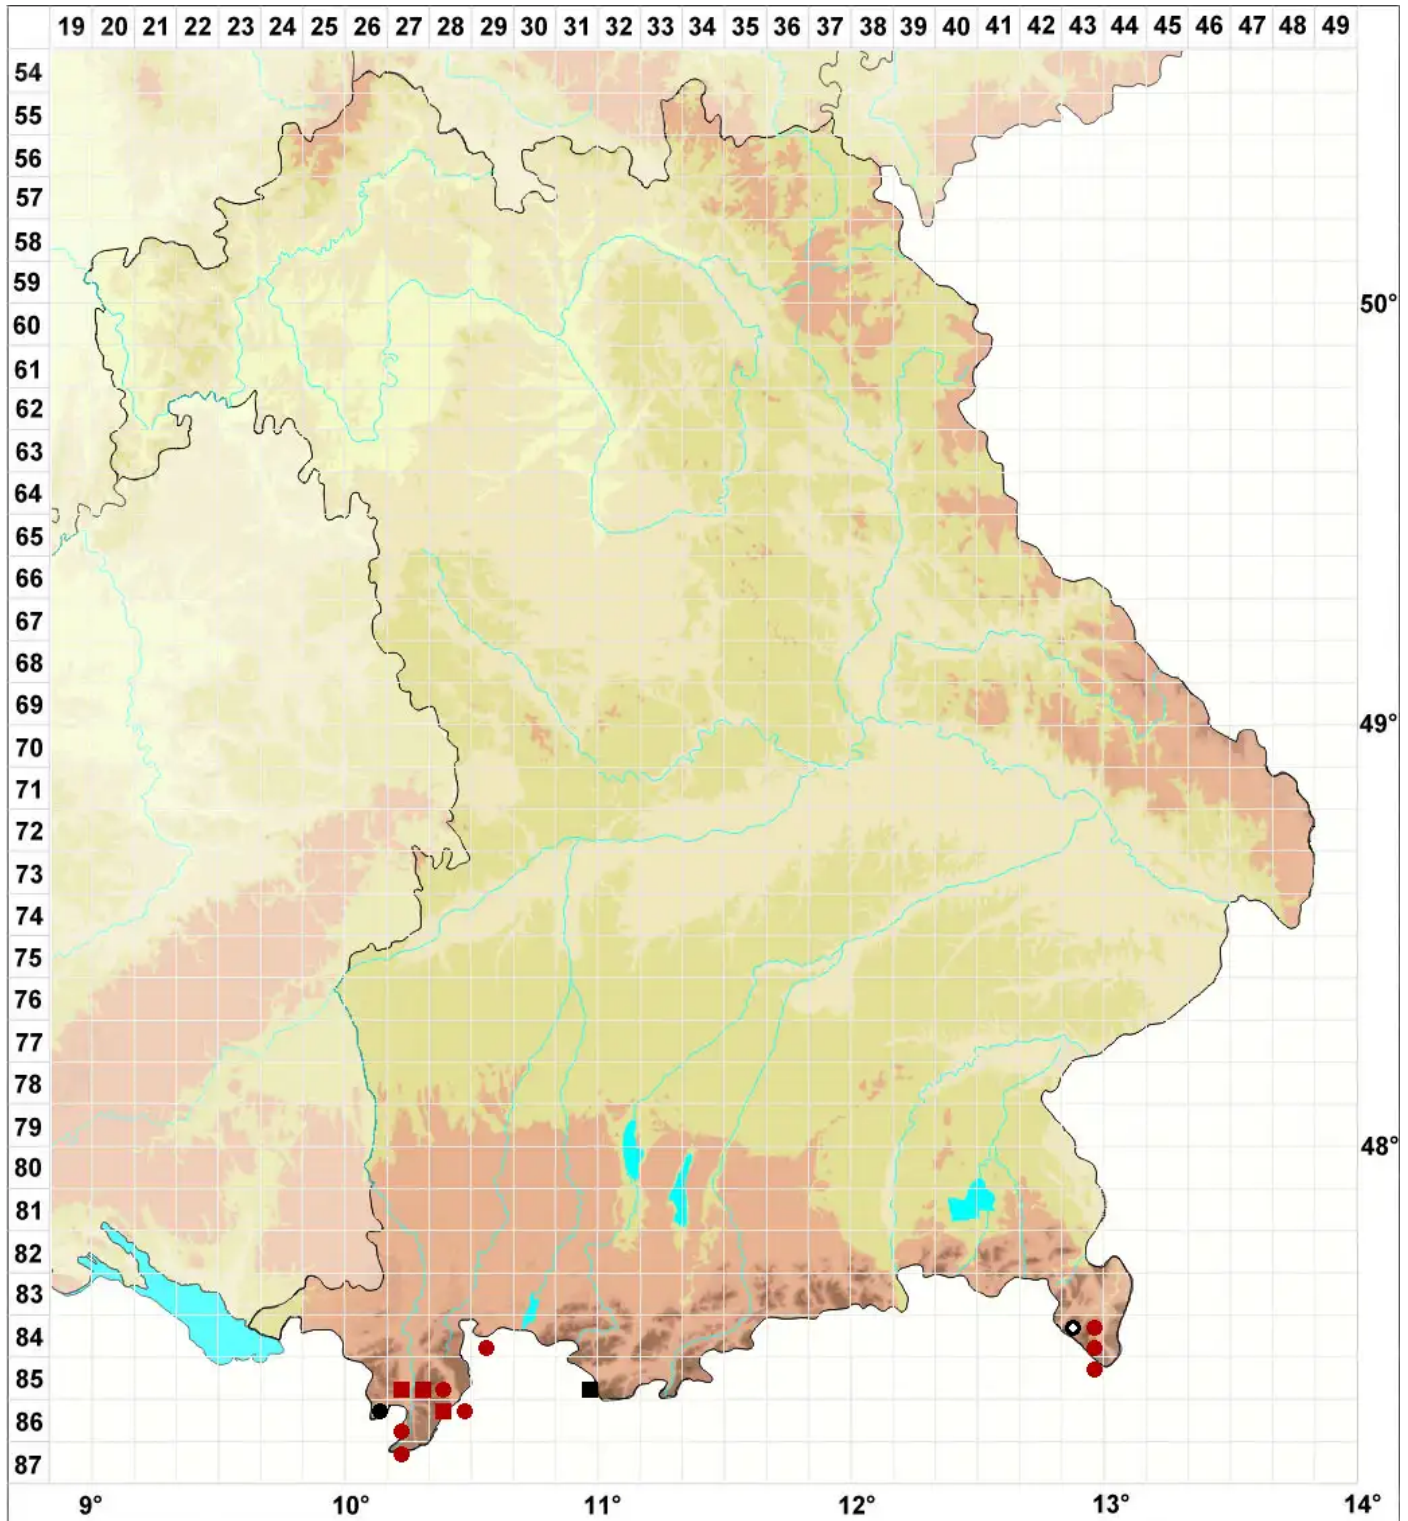

# Schistochilopsis grandiretis (Lindb. ex Kaal.) Konstant.

Großzelliges Dorn-Spitzmoos

Legende:

**Symbole:**

Ausgefülltes Symbol:  
Zeitraum von 1980 bis heute (Aktuelle Angabe)

Leeres Symbol:  
Zeitraum vor 1980 (Altangabe)

Quadrat: Herbarbeleg