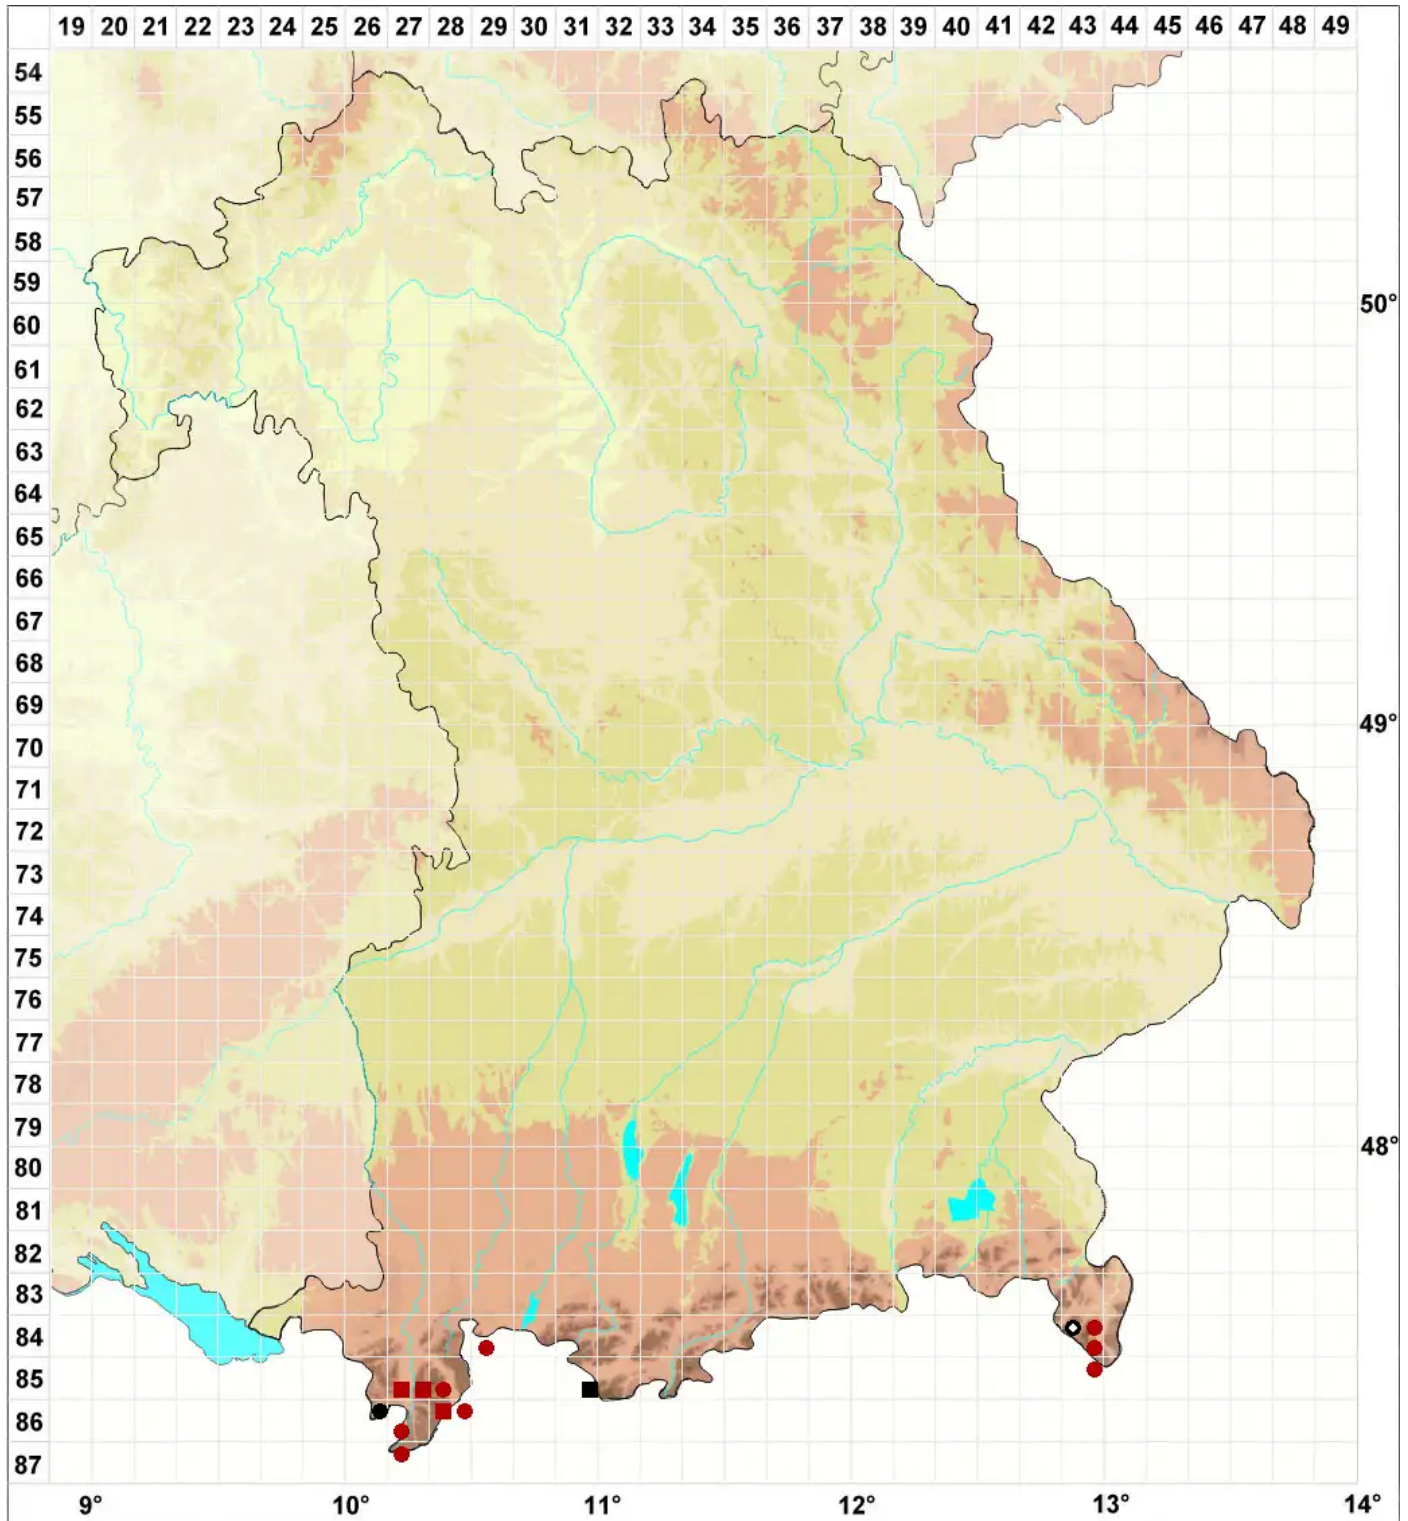

Schistochilopsis grandiretis (Lindb. ex Kaal.) Konstant.

Großzelliges Dorn-Spitzmoos

Legende:

Symbole:

Ausgefülltes Symbol:
Zeitraum von 1980 bis heute (Aktuelle Angabe)

Leeres Symbol:
Zeitraum vor 1980 (Altangabe)

Quadrat: Herbarbeleg