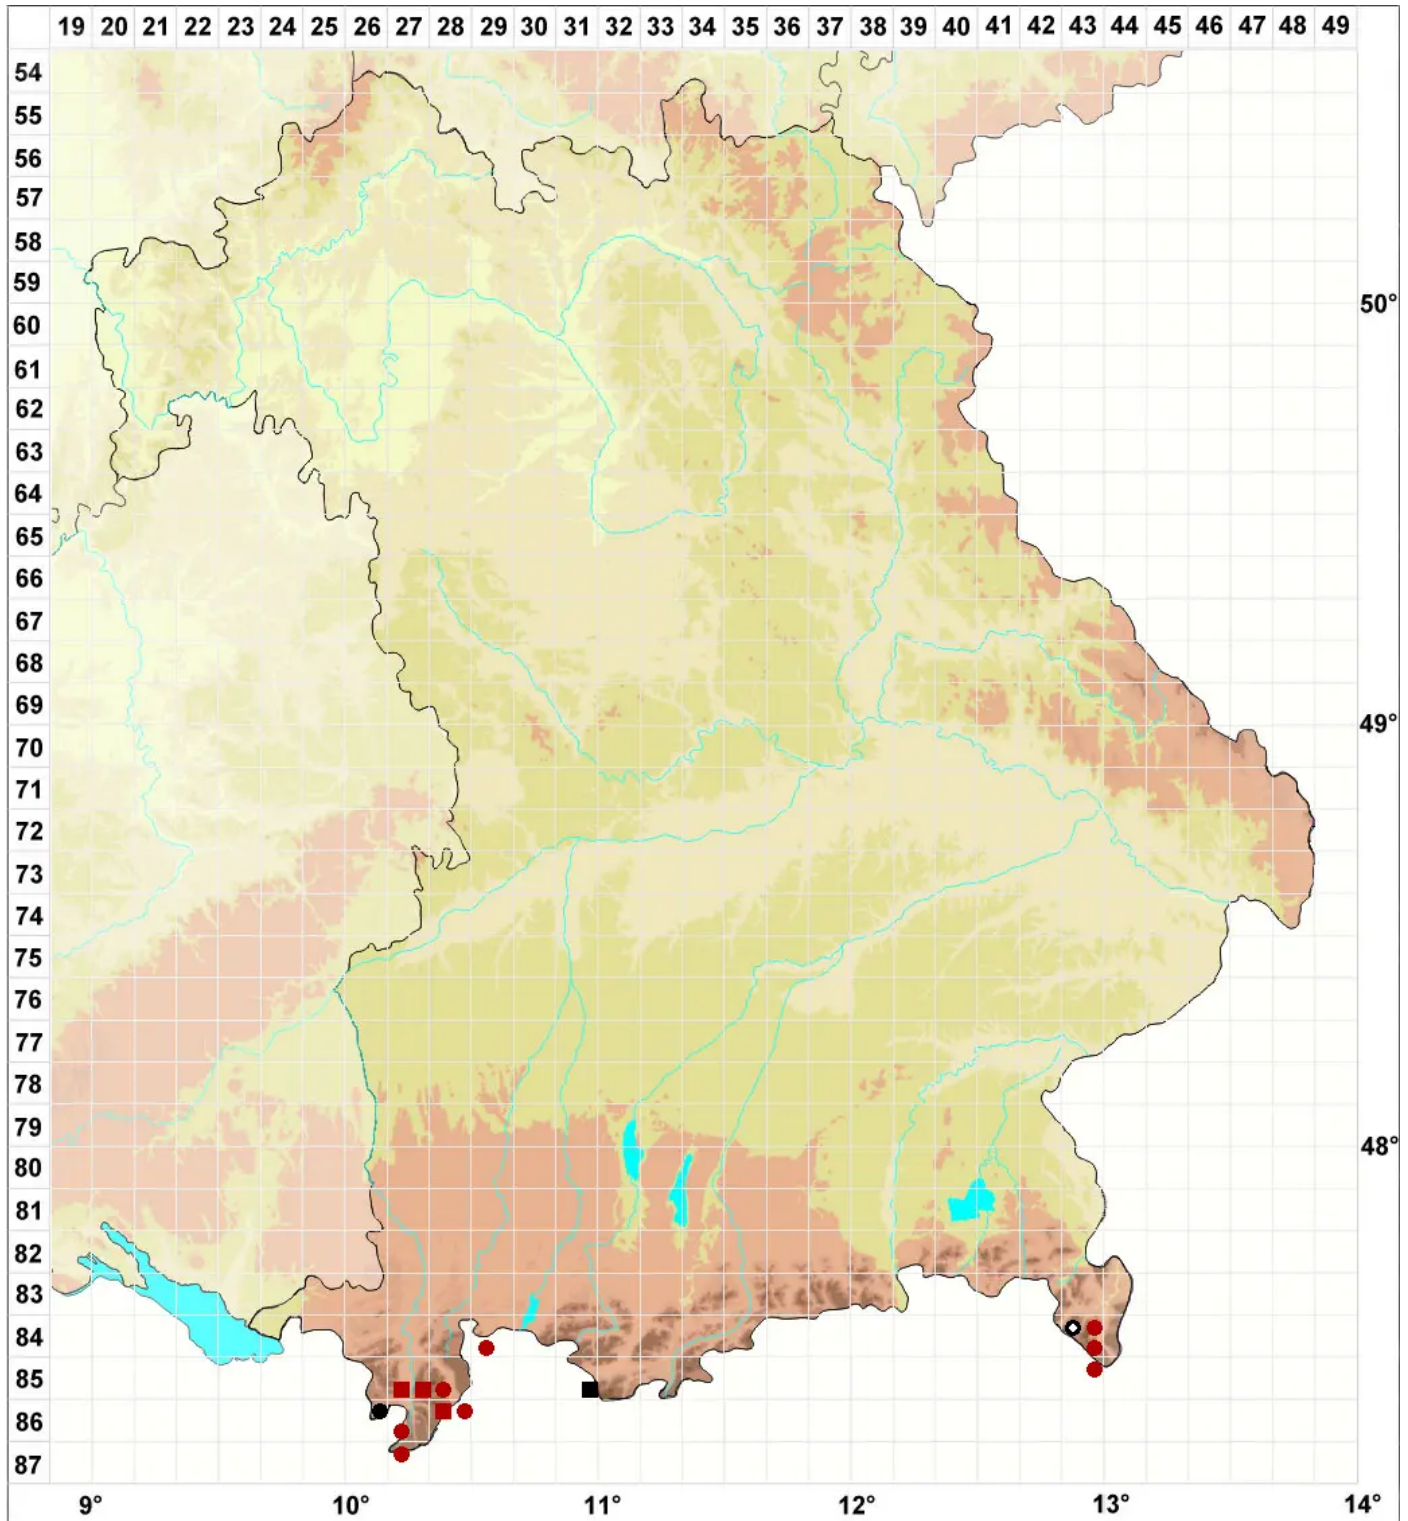

# Schistochilopsis grandiretis (Lindb. ex Kaal.) Konstant.

Großzelliges Dorn-Spitzmoos

Legende:

**Symbole:**

Ausgefülltes Symbol:  
Zeitraum von 1980 bis heute (Aktuelle Angabe)

Leeres Symbol:  
Zeitraum vor 1980 (Altangabe)

Quadrat: Herbarbeleg