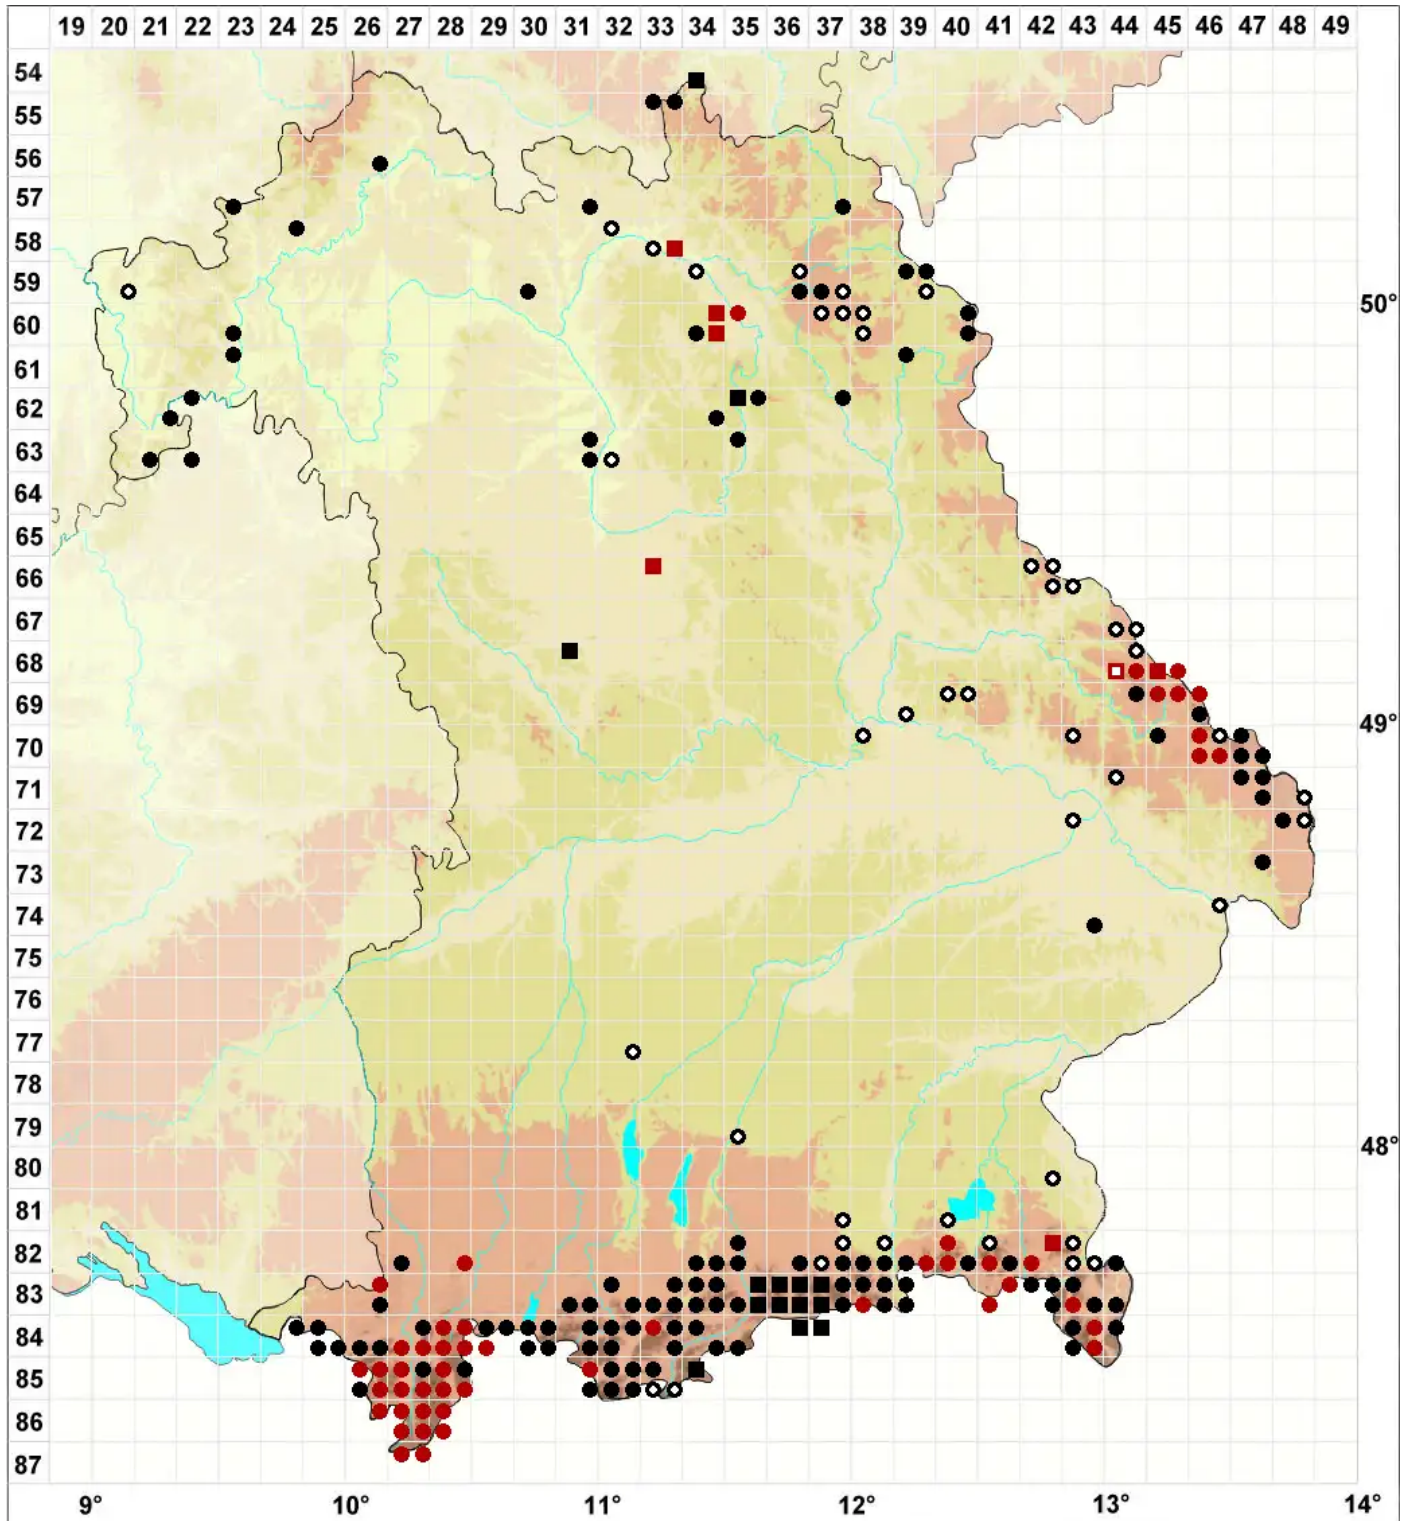

Schistochilopsis incisa (Schrad.) Konstant.

Bläulichgrünes Dorn-Spitzmoos

Legende:

Symbole:

Ausgefülltes Symbol:
Zeitraum von 1980 bis heute (Aktuelle Angabe)

Leeres Symbol:
Zeitraum vor 1980 (Altangabe)

Quadrat: Herbarbeleg