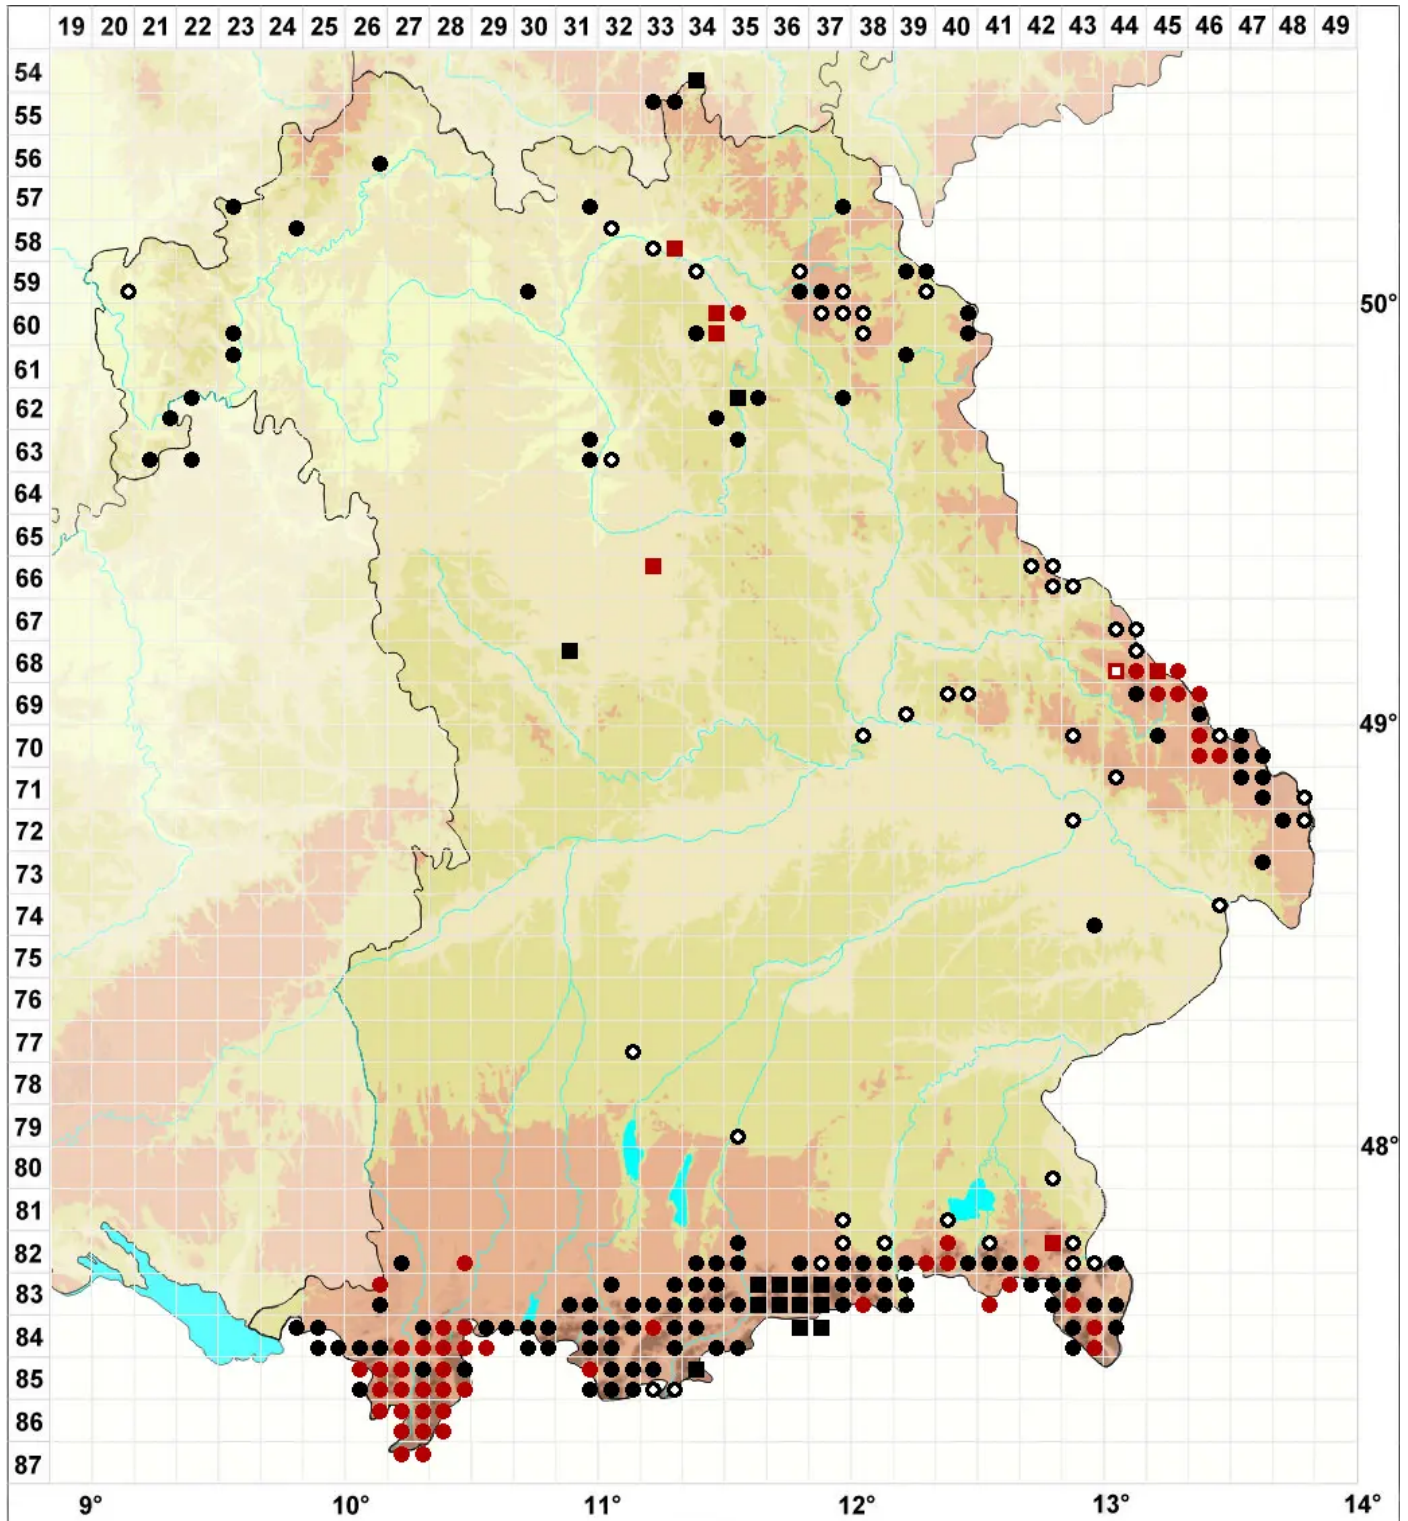

Schistochilopsis incisa (Schrad.) Konstant.

Bläulichgrünes Dorn-Spitzmoos

Legende:

- Symbole:**
- Ausgefülltes Symbol:
Zeitraum von 1980 bis heute (Aktuelle Angabe)
 - Leeres Symbol:
Zeitraum vor 1980 (Altangabe)
 - Quadrat: Herbarbeleg