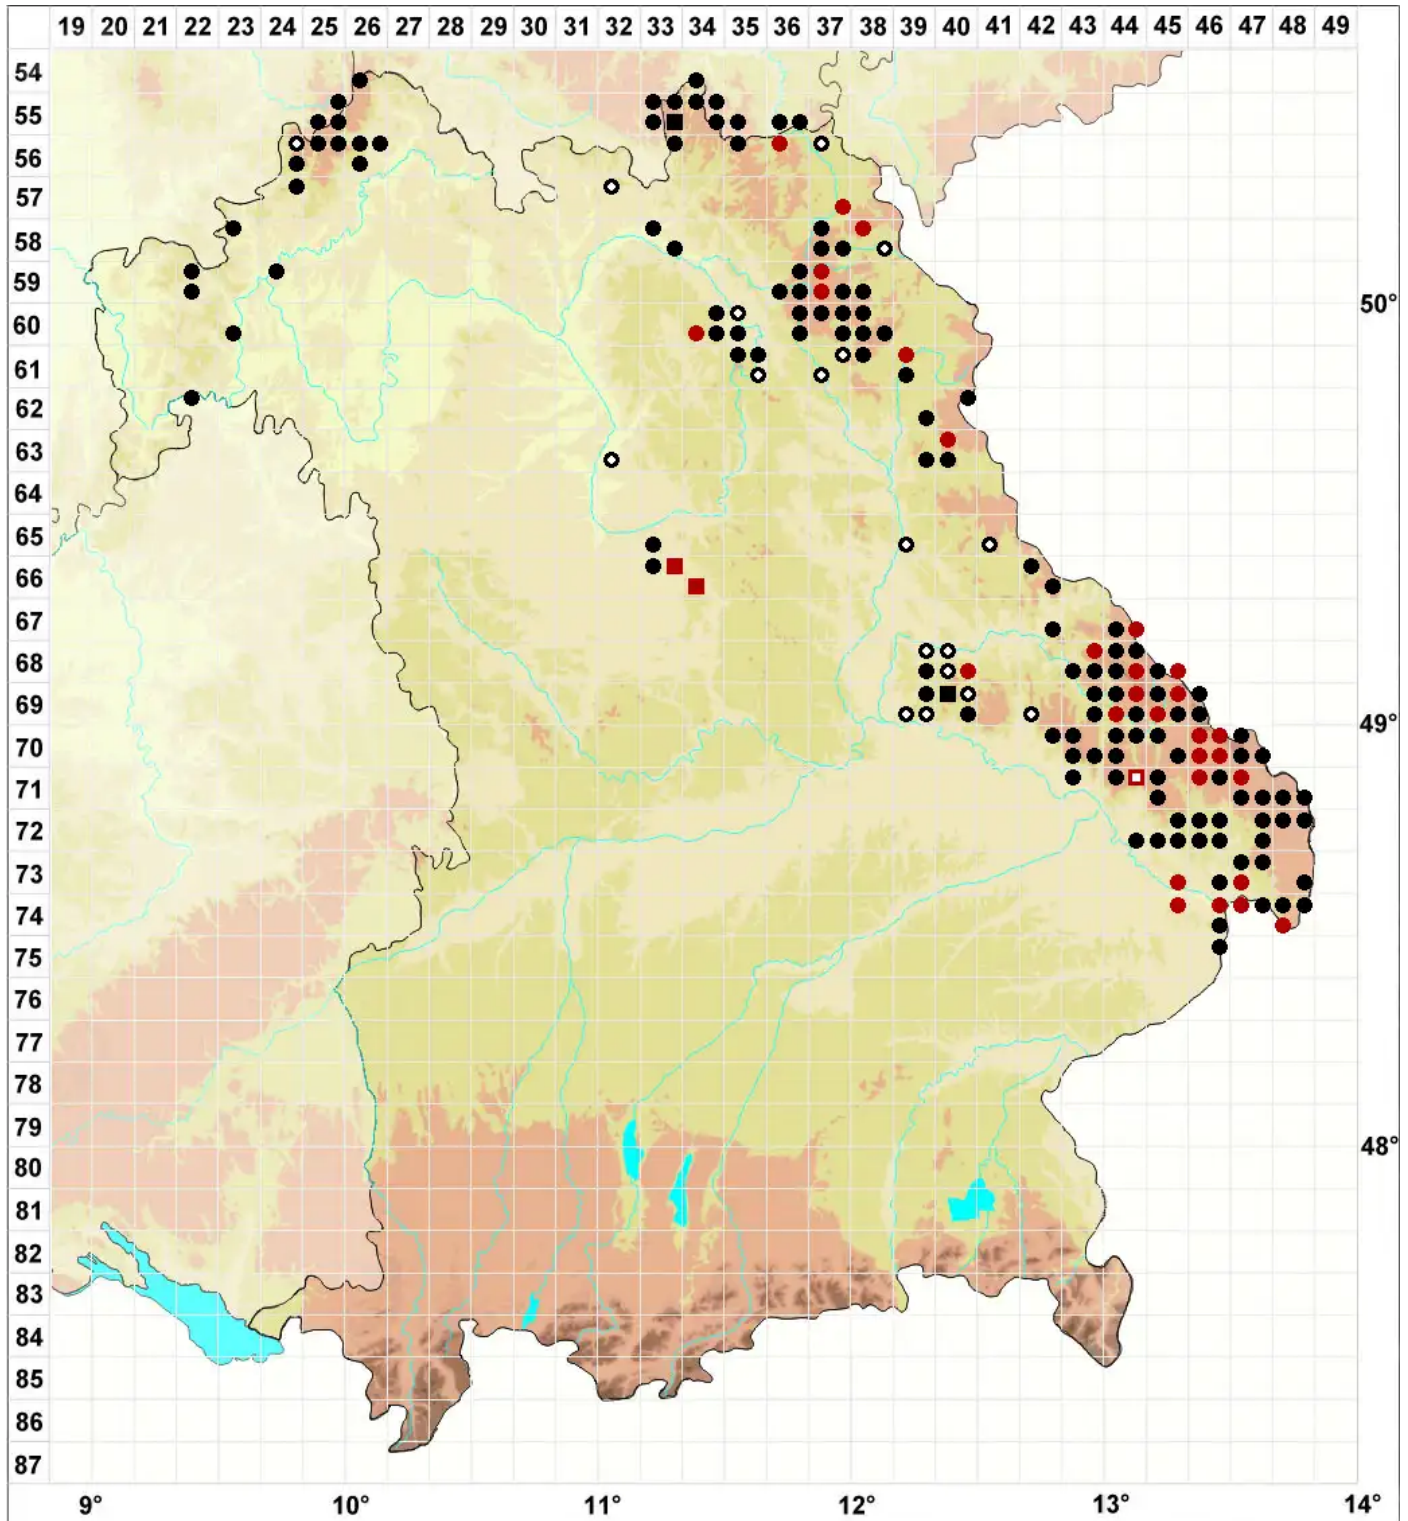

Schistostega pennata (Hedw.) F.Weber & D.Mohr

Leuchtmoos, Feder-Leuchtmoos

Legende:

- Symbole:**
Ausgefülltes Symbol:
Zeitraum von 1980 bis heute (Aktuelle Angabe)
Leeres Symbol:
Zeitraum vor 1980 (Altangabe)
Quadrat: Herbarbeleg