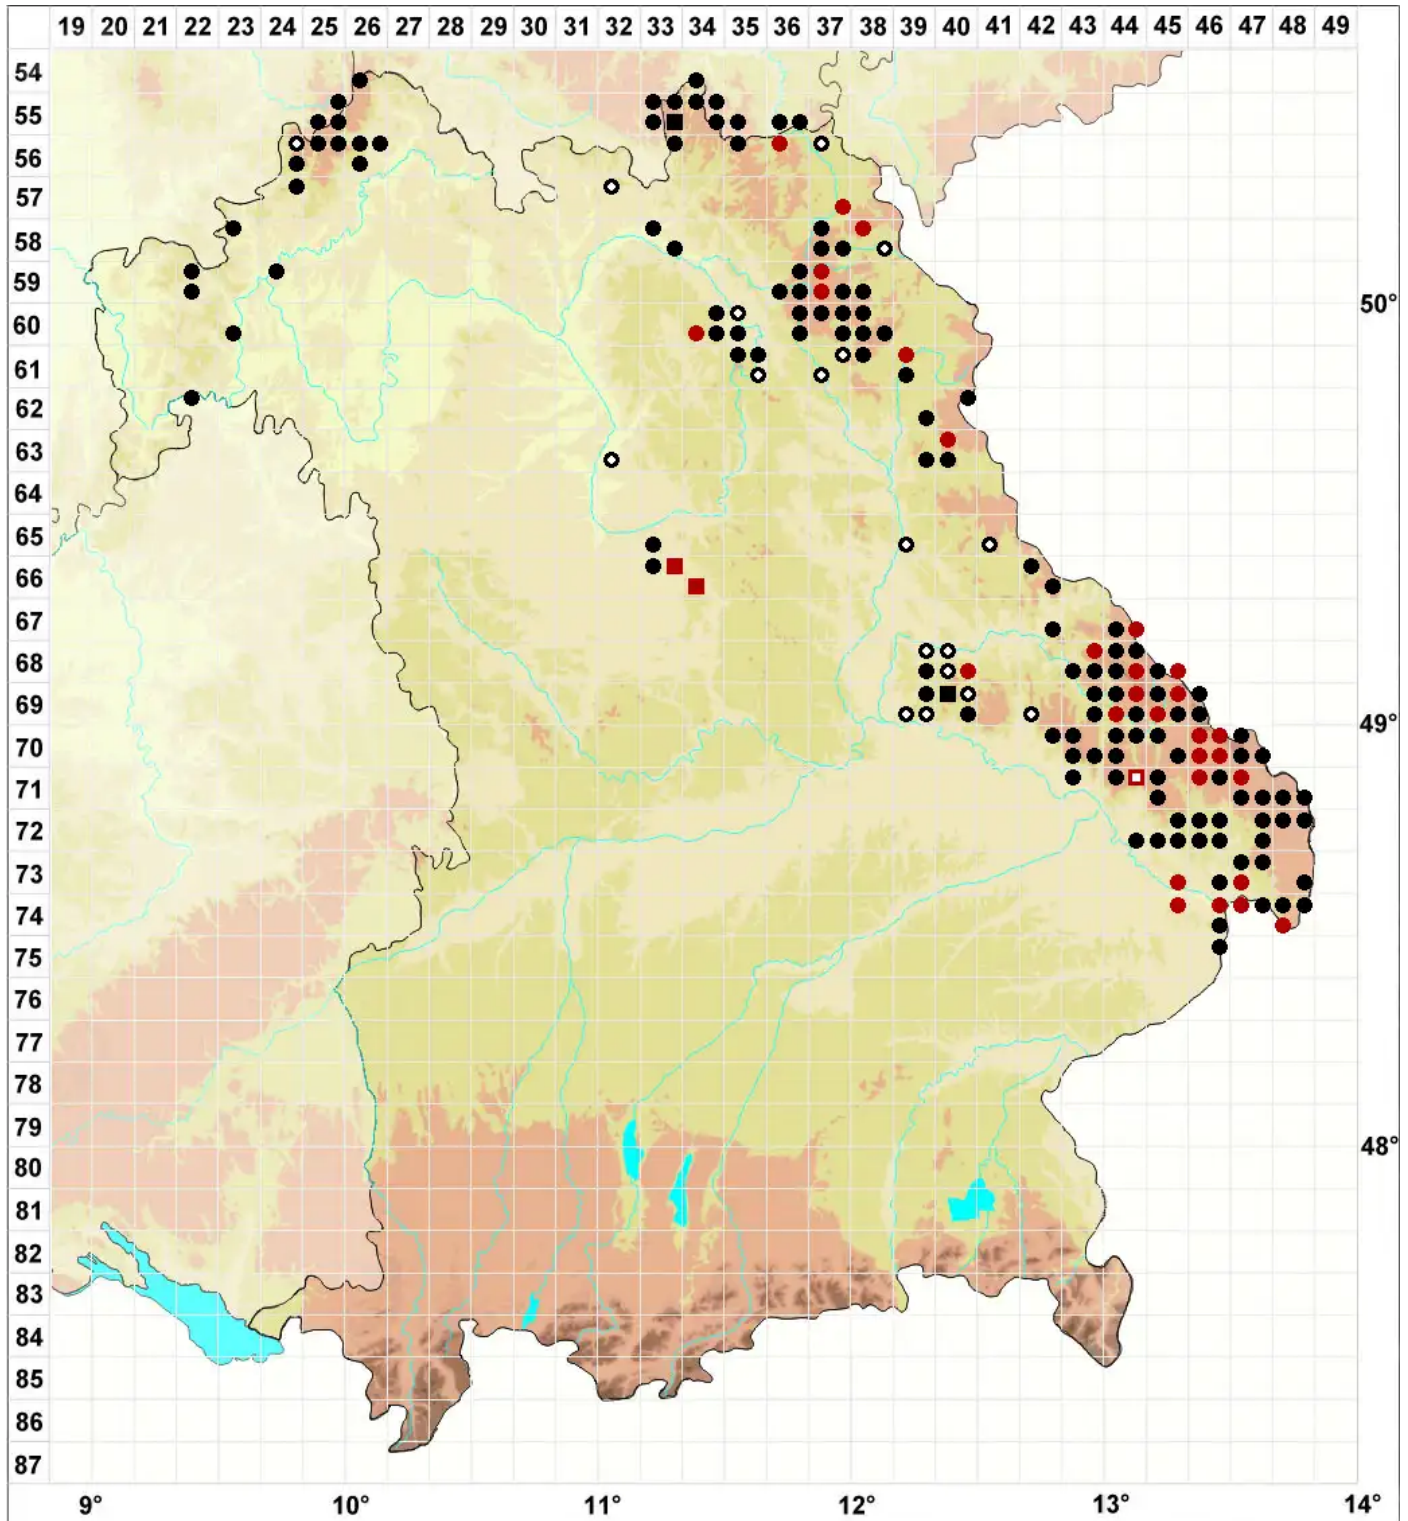

# Schistostega pennata (Hedw.) F.Weber & D.Mohr

Leuchtmoos, Feder-Leuchtmoos

Legende:

- Symbole:**
- Ausgefülltes Symbol:  
Zeitraum von 1980 bis heute (Aktuelle Angabe)
  - Leeres Symbol:  
Zeitraum vor 1980 (Altangabe)
  - Quadrat: Herbarbeleg