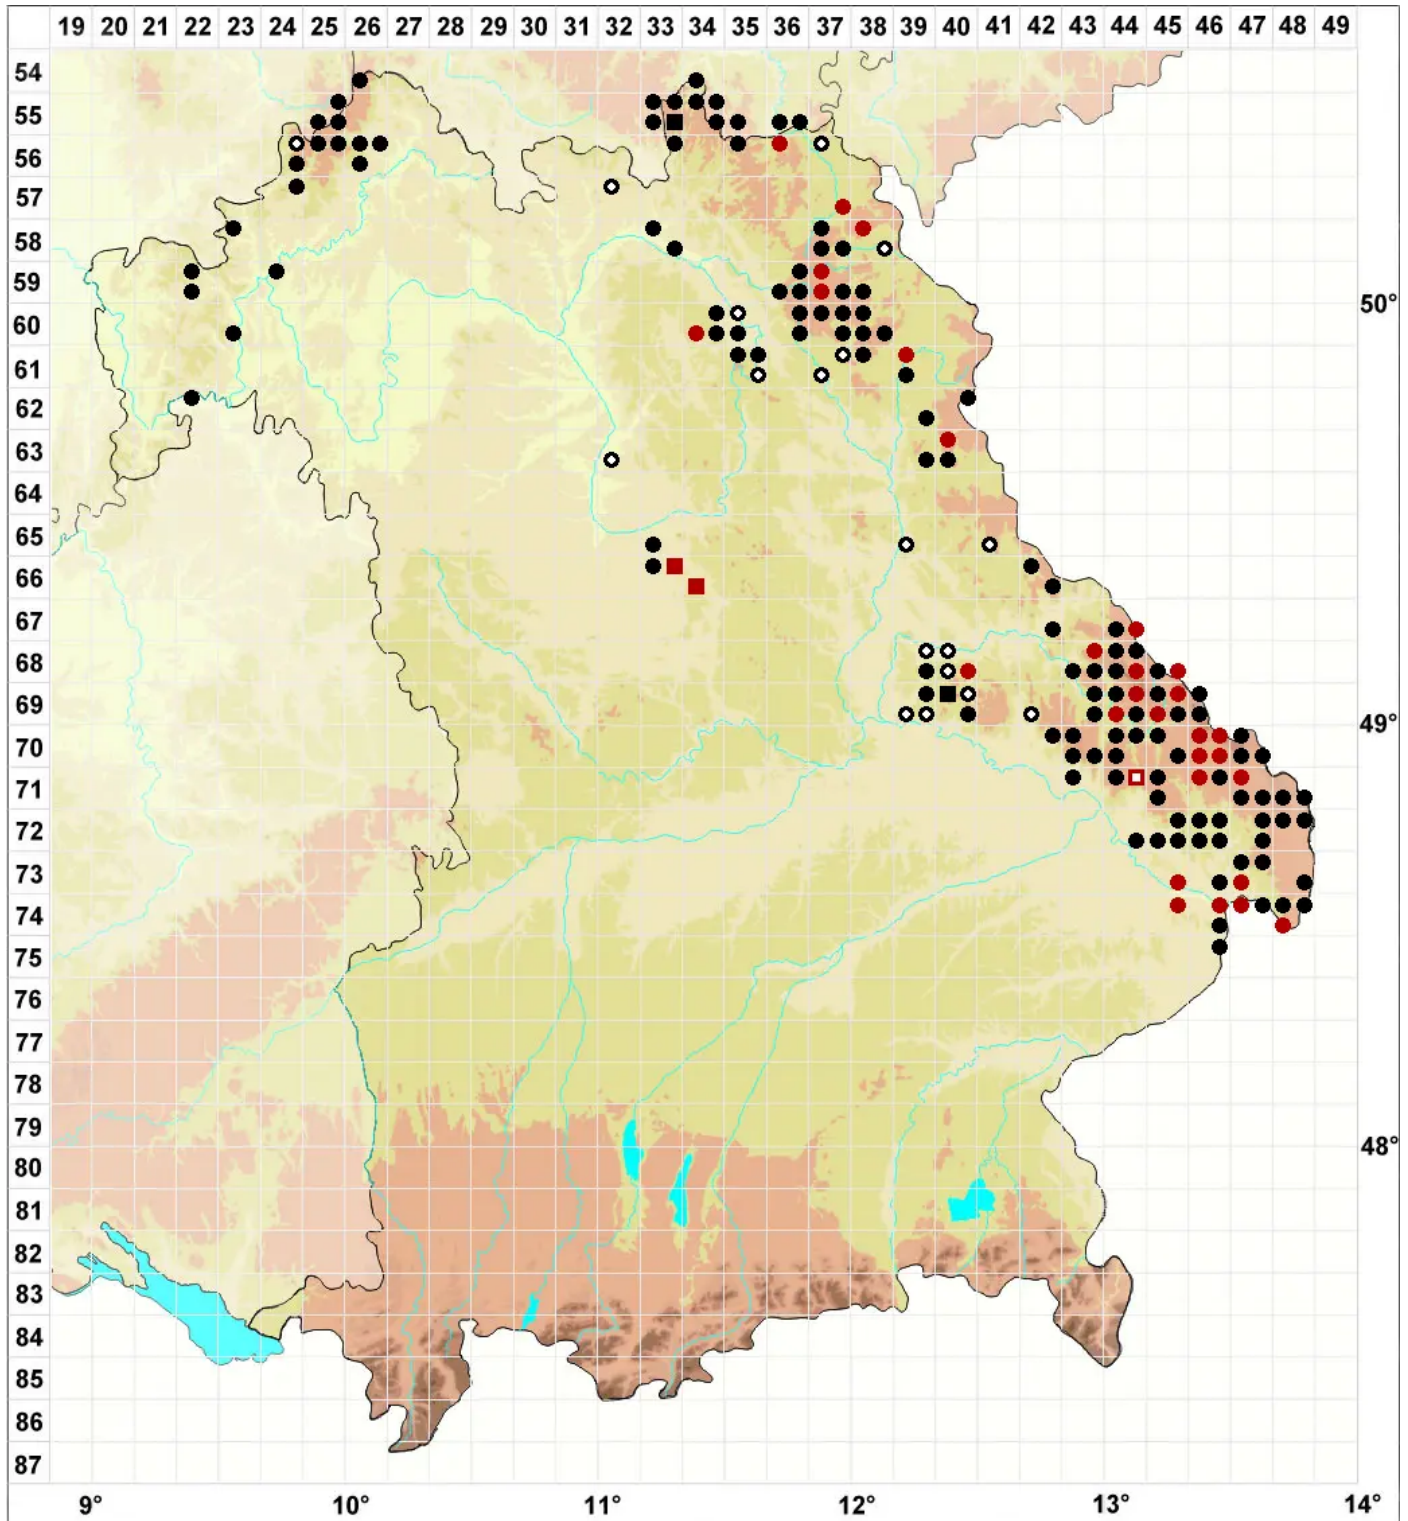

# Schistostega pennata (Hedw.) F.Weber & D.Mohr

Leuchtmoos, Feder-Leuchtmoos

Legende:

**Symbole:**

Ausgefülltes Symbol:  
Zeitraum von 1980 bis heute (Aktuelle Angabe)

Leeres Symbol:  
Zeitraum vor 1980 (Altangabe)

Quadrat: Herbarbeleg