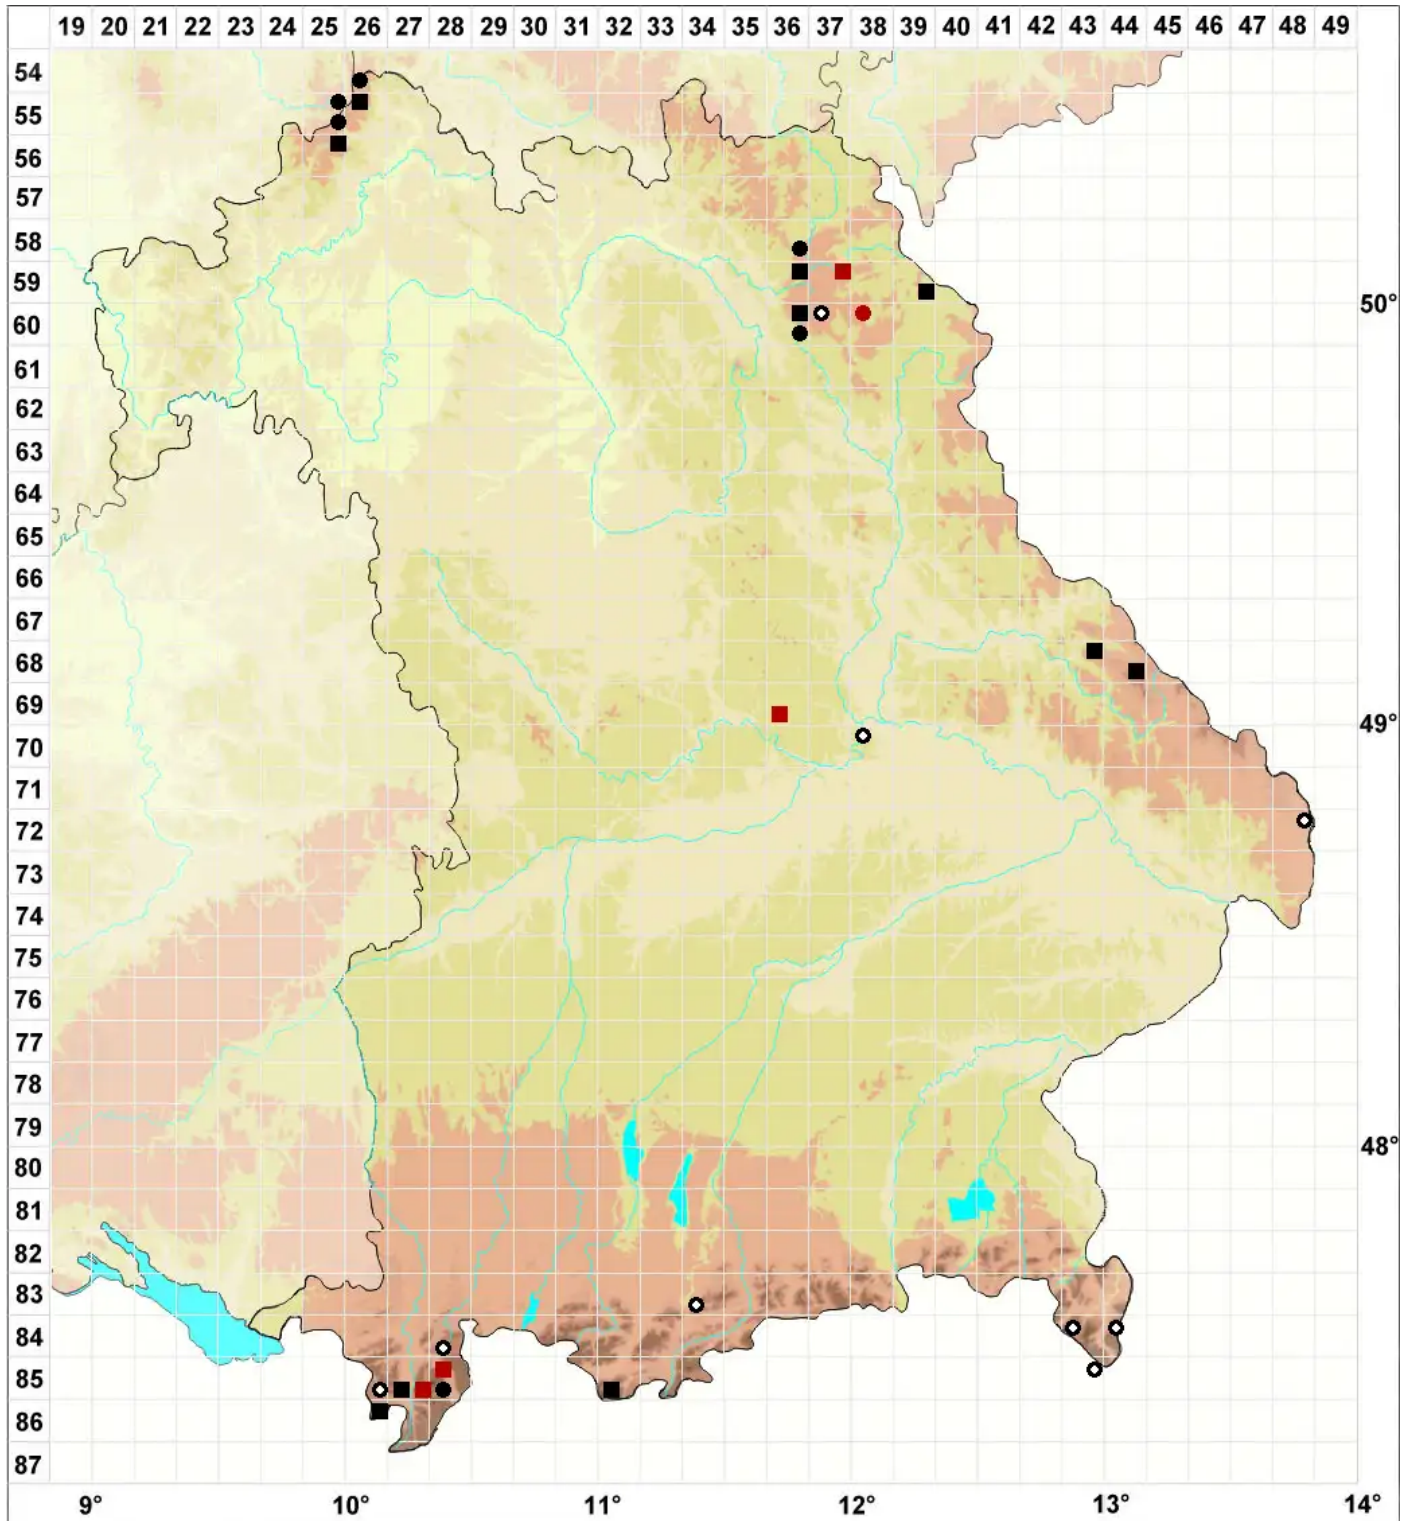

Schljakovia kunzeana (Huebener) Konstant. & Vilnet

Kunzes Bartspitzmoos

Legende:

- Symbole:**
- Ausgefülltes Symbol:
Zeitraum von 1980 bis heute (Aktuelle Angabe)
 - Leeres Symbol:
Zeitraum vor 1980 (Altangabe)
 - Quadrat: Herbarbeleg