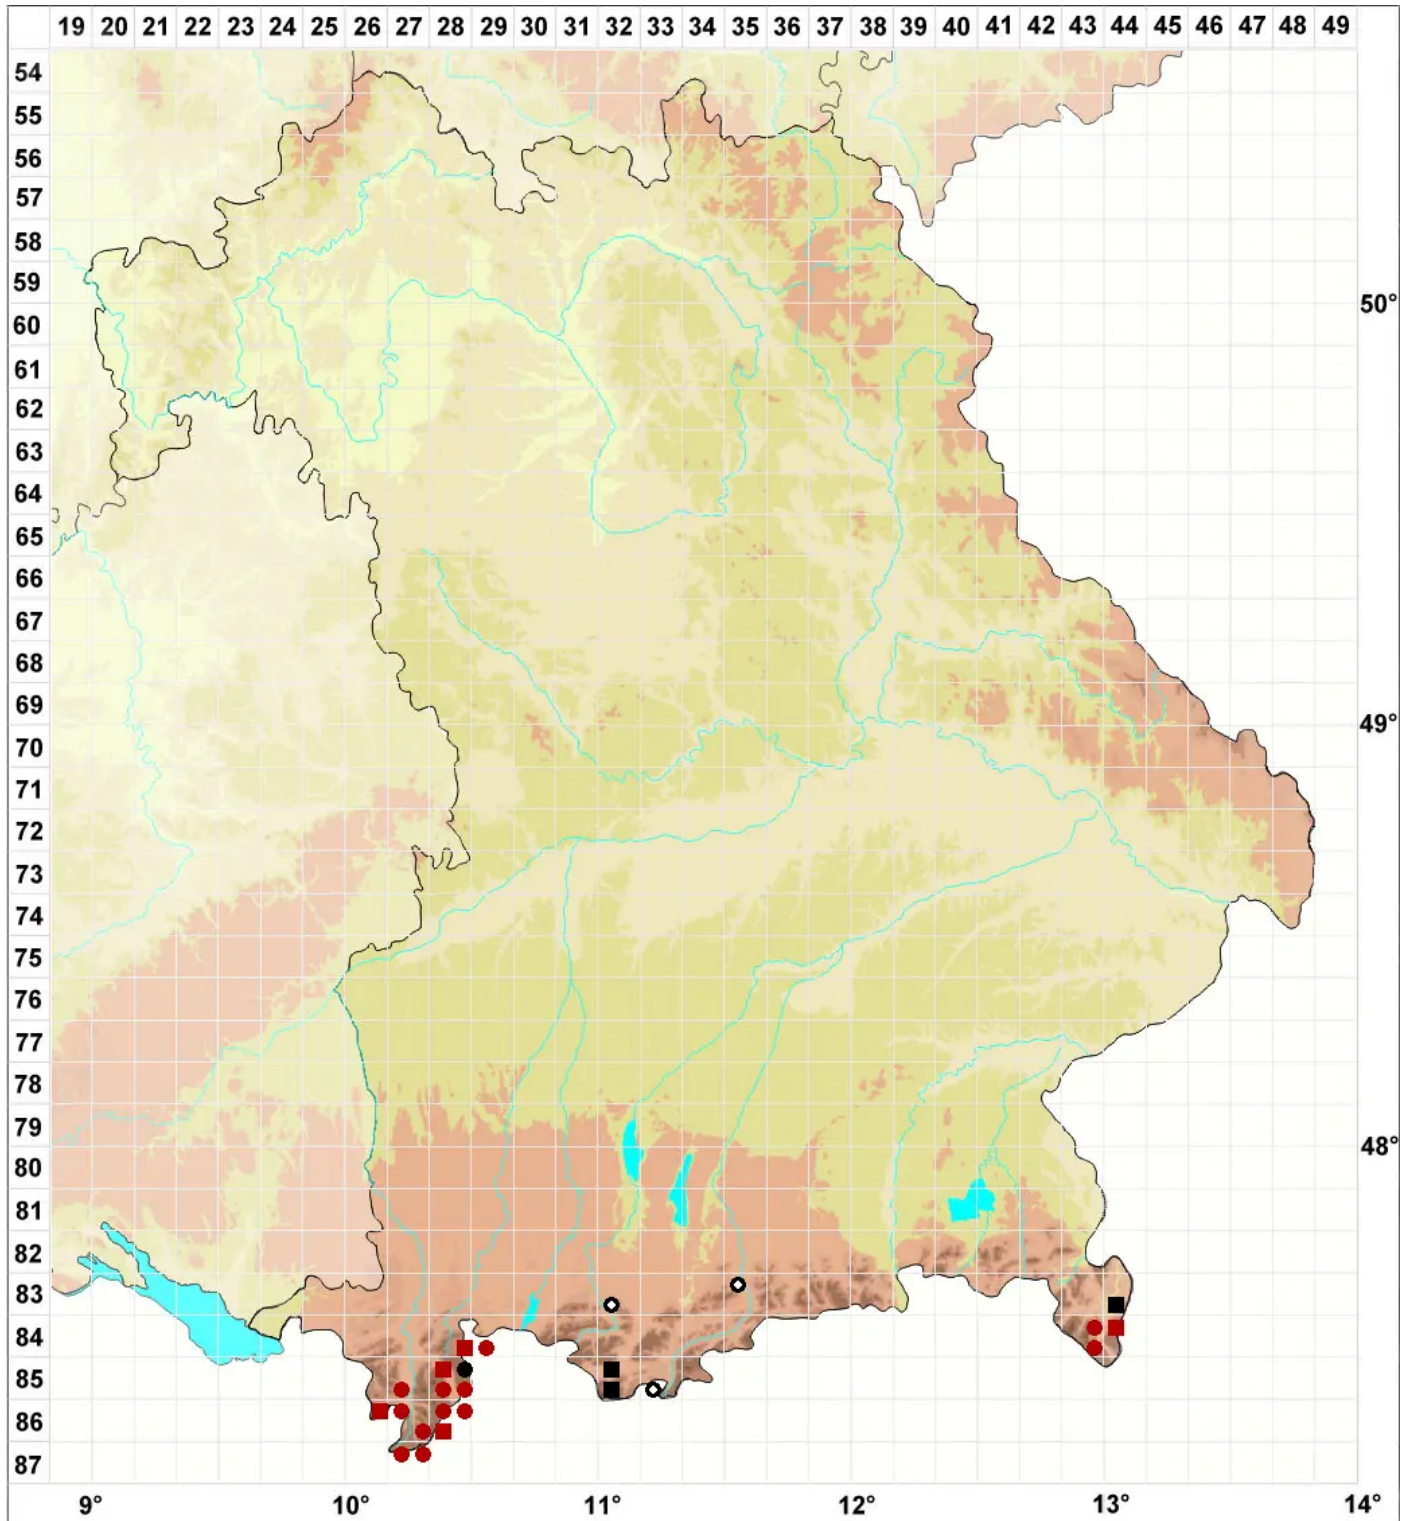

Schljakovianthus quadrilobus (Lindb.) Konstant. & Vilnet

Vierlappiges Bartspitzmoos

Legende:

- Symbole:**
- Ausgefülltes Symbol:
Zeitraum von 1980 bis heute (Aktuelle Angabe)
 - Leeres Symbol:
Zeitraum vor 1980 (Altangabe)
 - Quadrat: Herbarbeleg