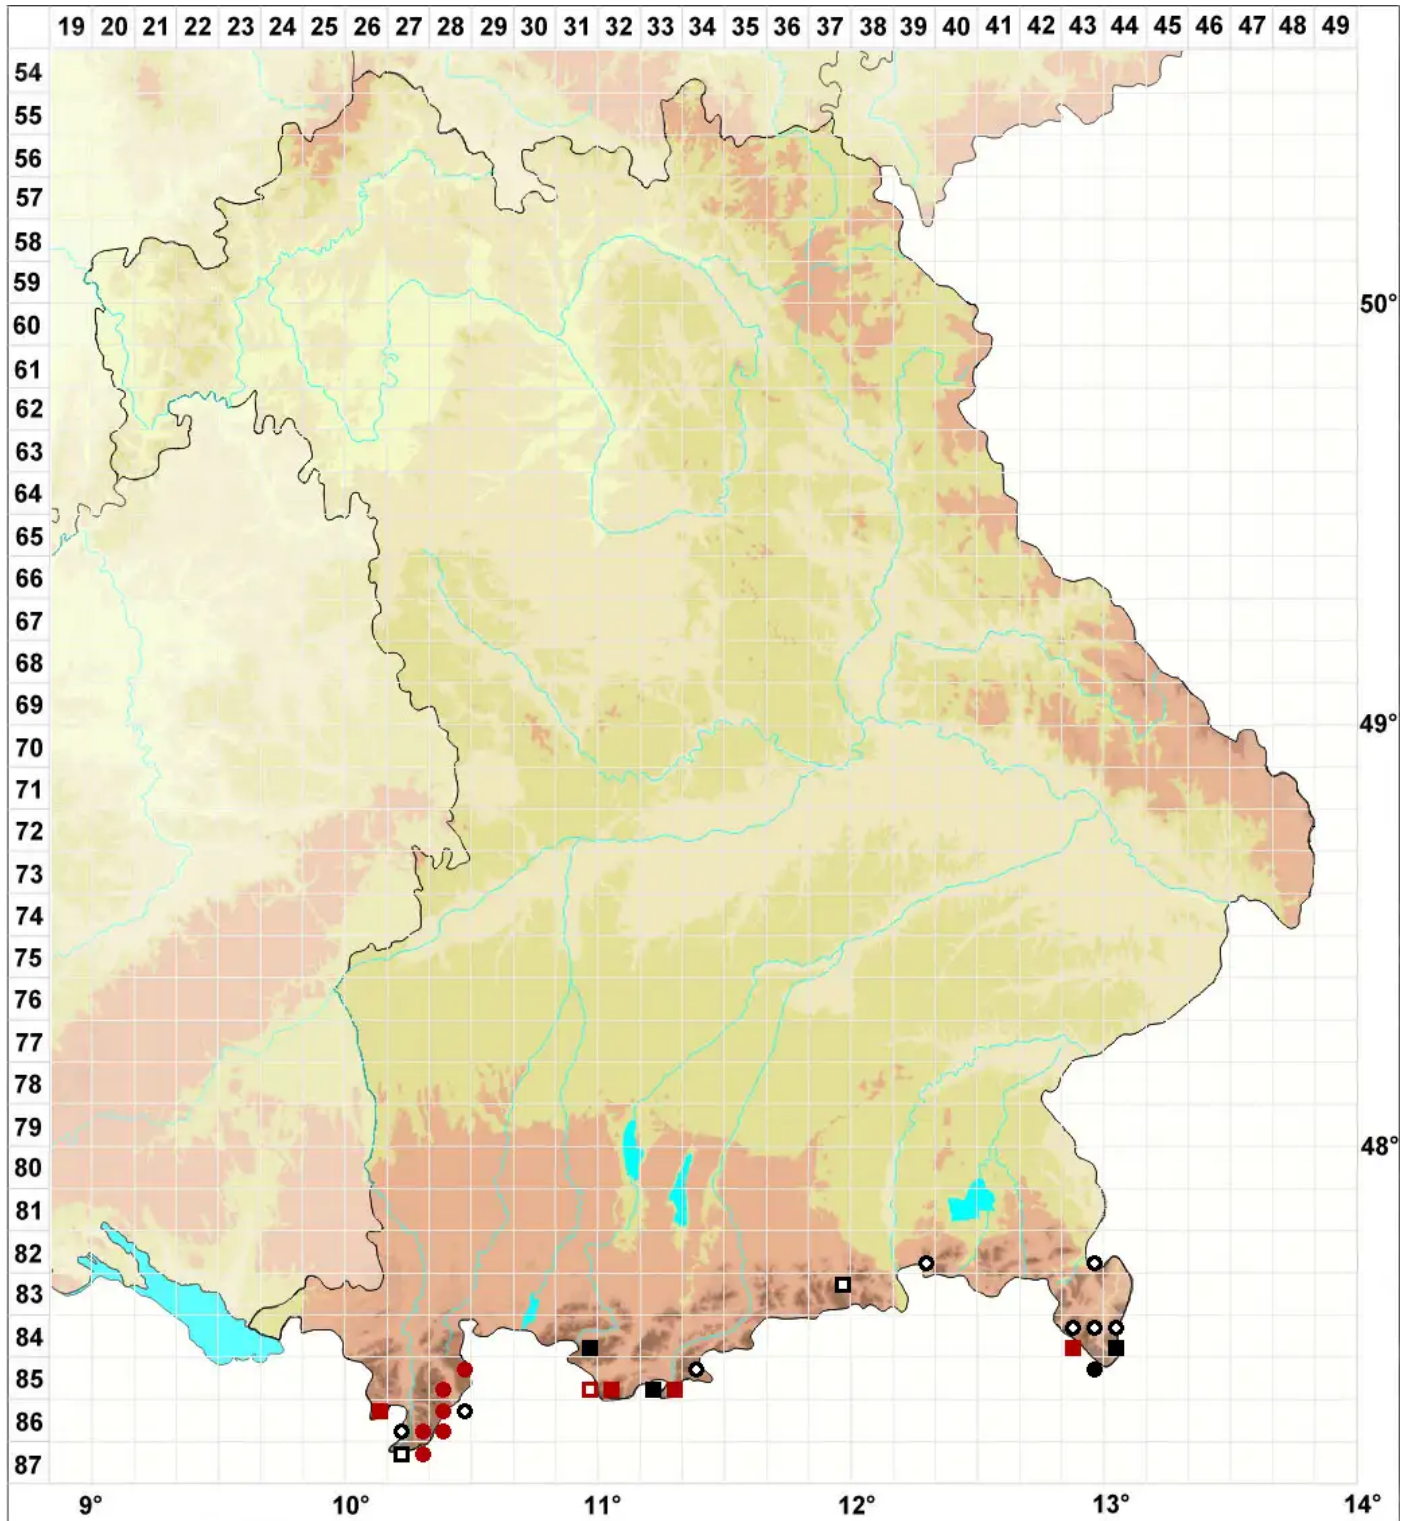

Sciuro-hypnum glaciale (Schimp.) Ignatov & Huttunen

Gletscher-Schweifchenastmoos, Gletscher-Neuhaarblattmoos

Legende:

Symbole:

Ausgefülltes Symbol:
Zeitraum von 1980 bis heute (Aktuelle Angabe)

Leeres Symbol:
Zeitraum vor 1980 (Altangabe)

Quadrat: Herbarbeleg