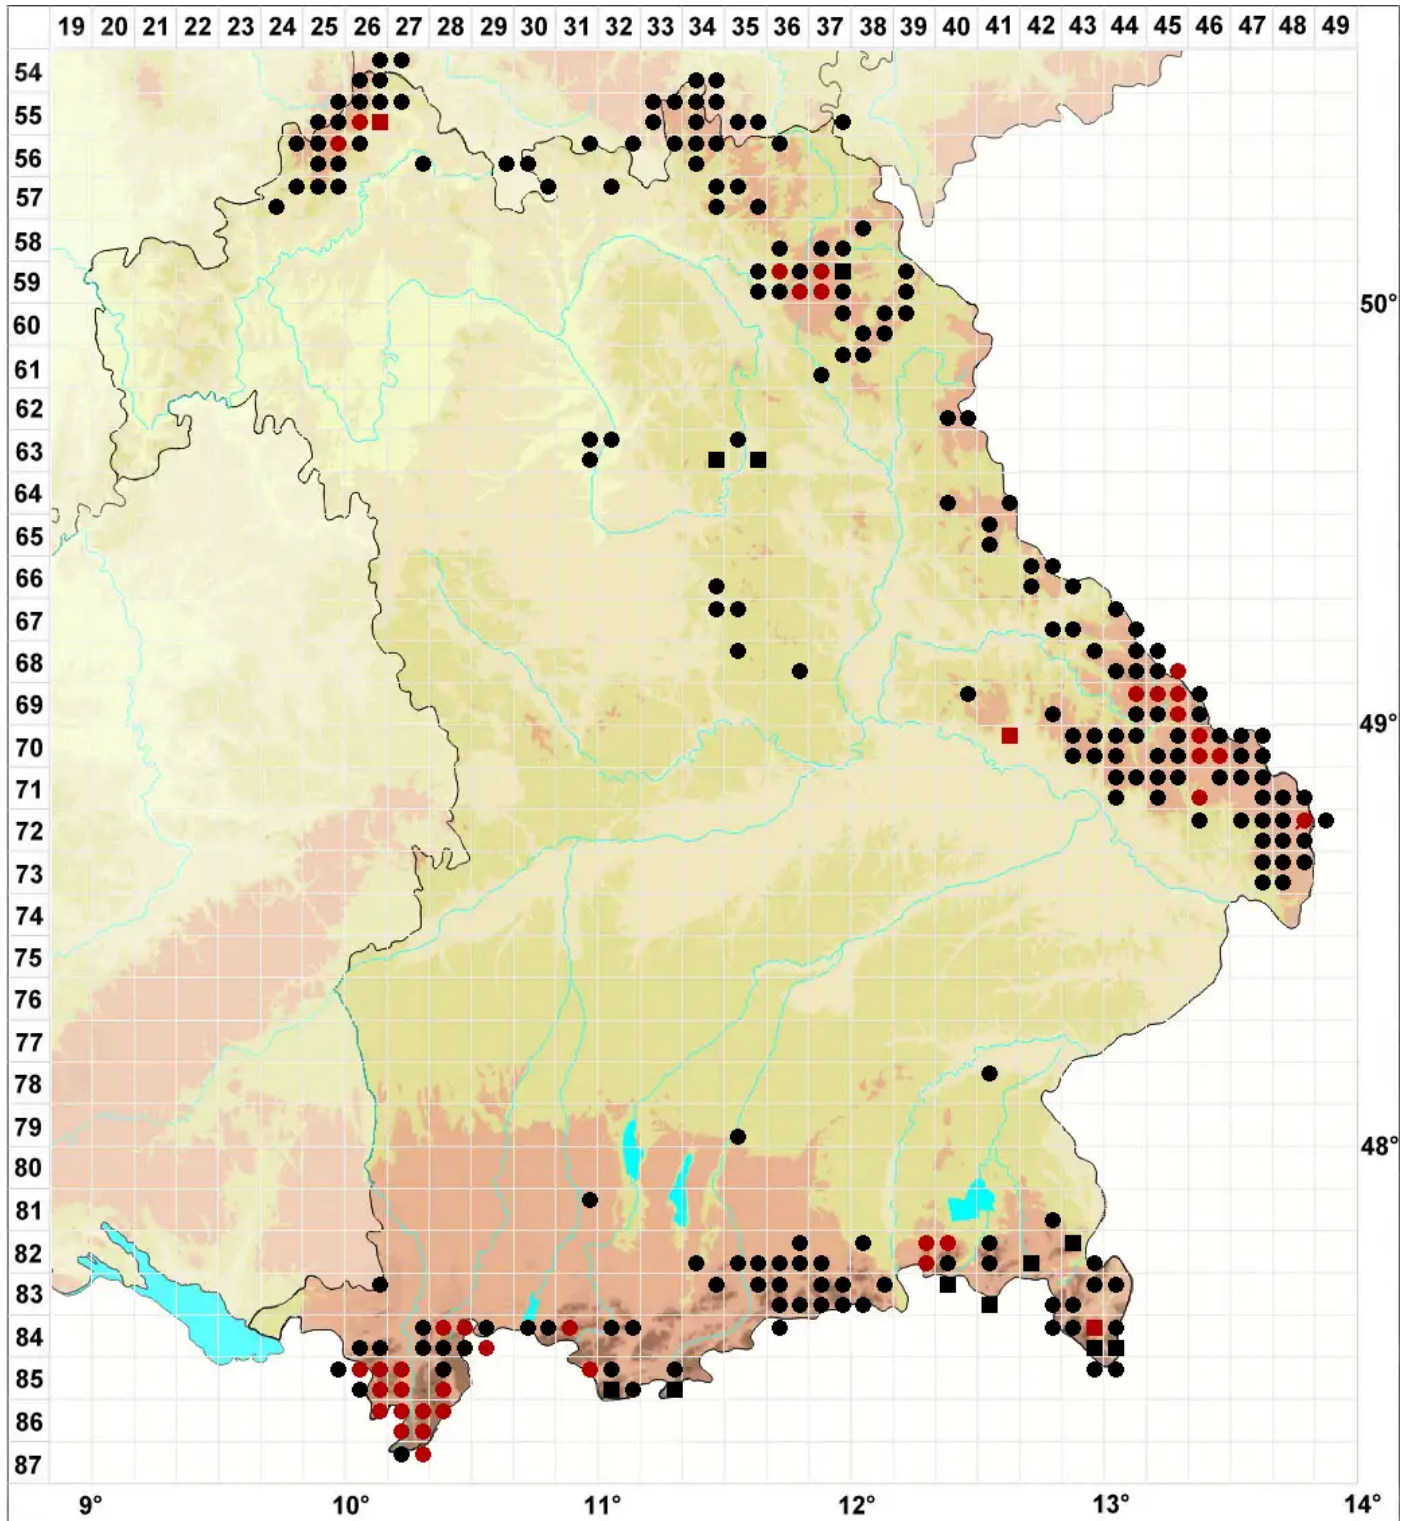

# Sciuro-hypnum reflexum (Starke) Ignatov & Huttunen

Einkrümmtes Schweifchenastmoos, Kleines Neuhaarblattmoos

Legende:

**Symbole:**

Ausgefülltes Symbol:  
Zeitraum von 1980 bis heute (Aktuelle Angabe)

Leeres Symbol:  
Zeitraum vor 1980 (Altangabe)

Quadrat: Herbarbeleg