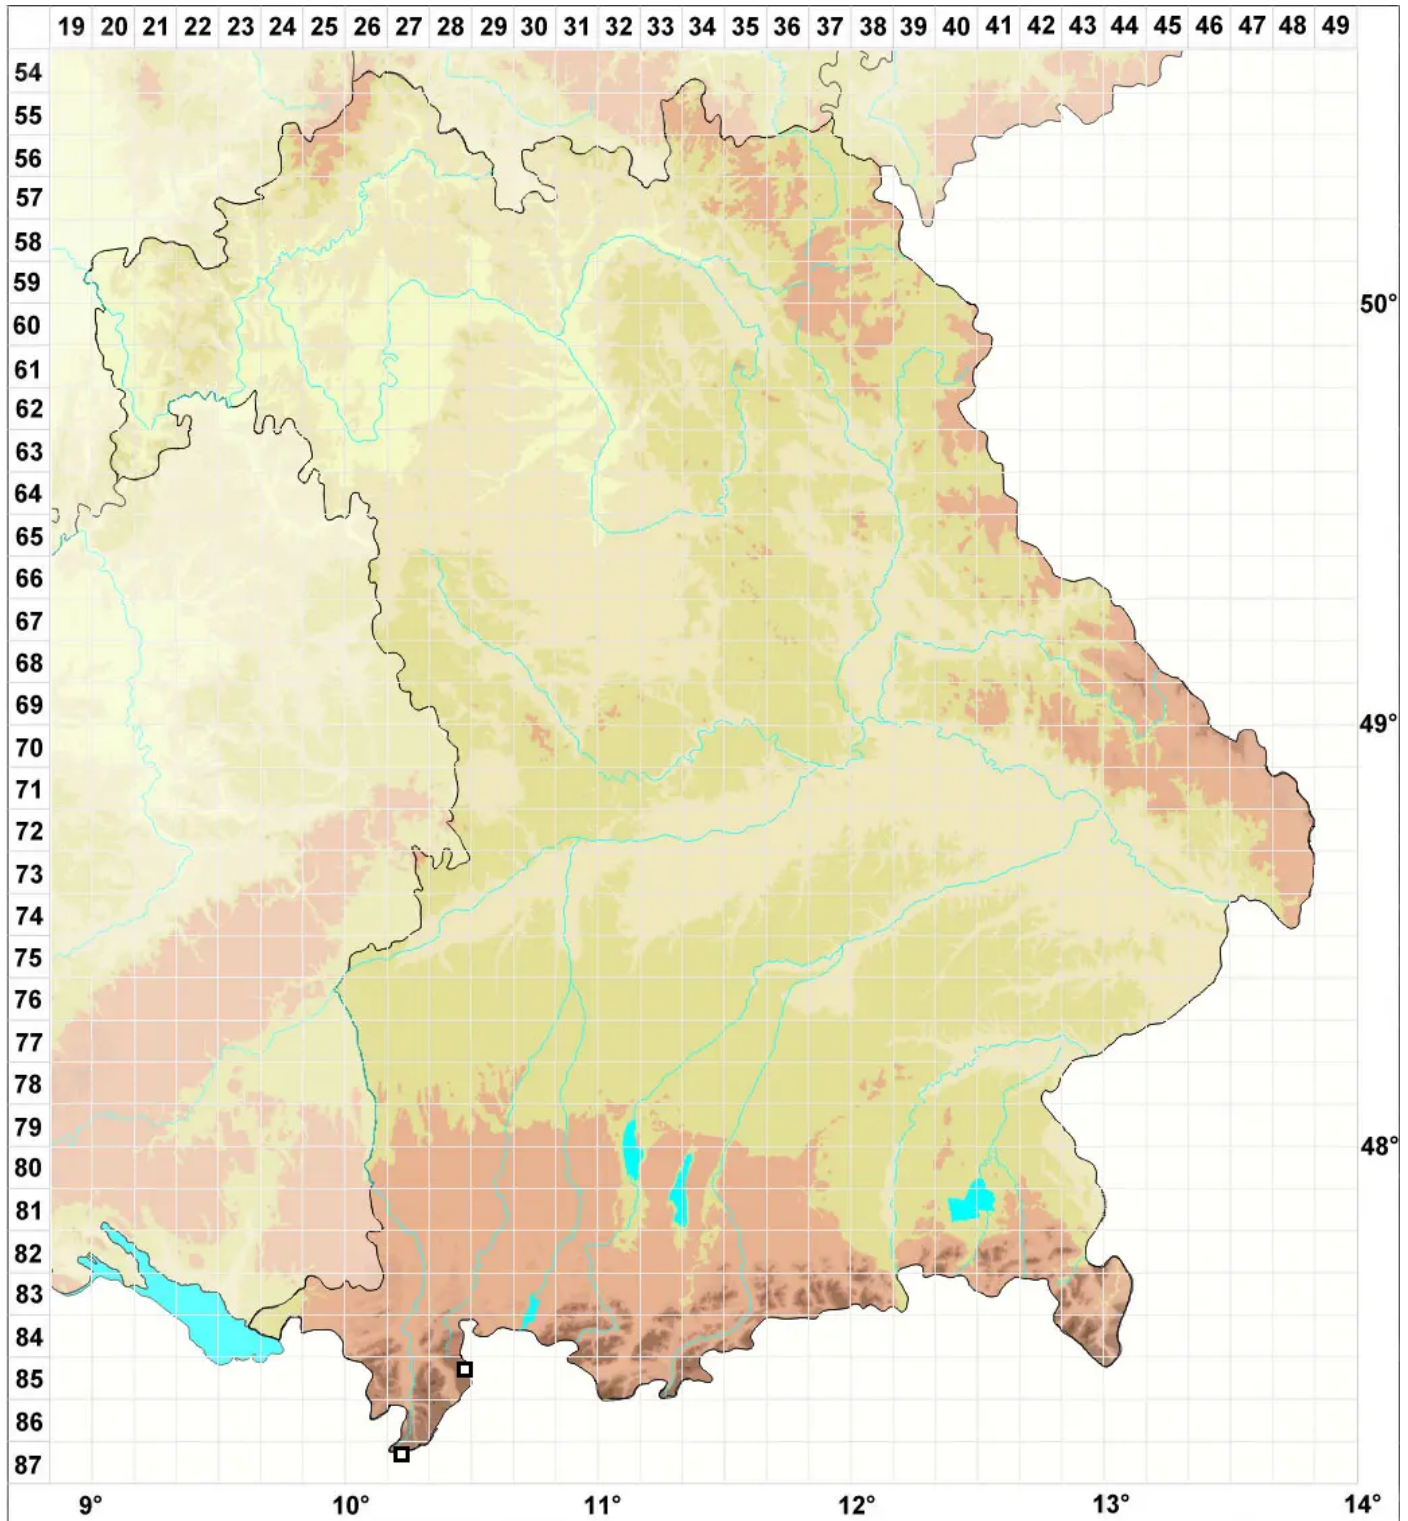

# Sciuro-hypnum ornellanum (Molendo) Ignatov & Huttunen

Ornella-Schweifchenastmoos, Ornells Neuhaarblattmoos

Legende:

**Symbole:**

Ausgefülltes Symbol:  
Zeitraum von 1980 bis heute (Aktuelle Angabe)

Leeres Symbol:  
Zeitraum vor 1980 (Altangabe)

Quadrat: Herbarbeleg