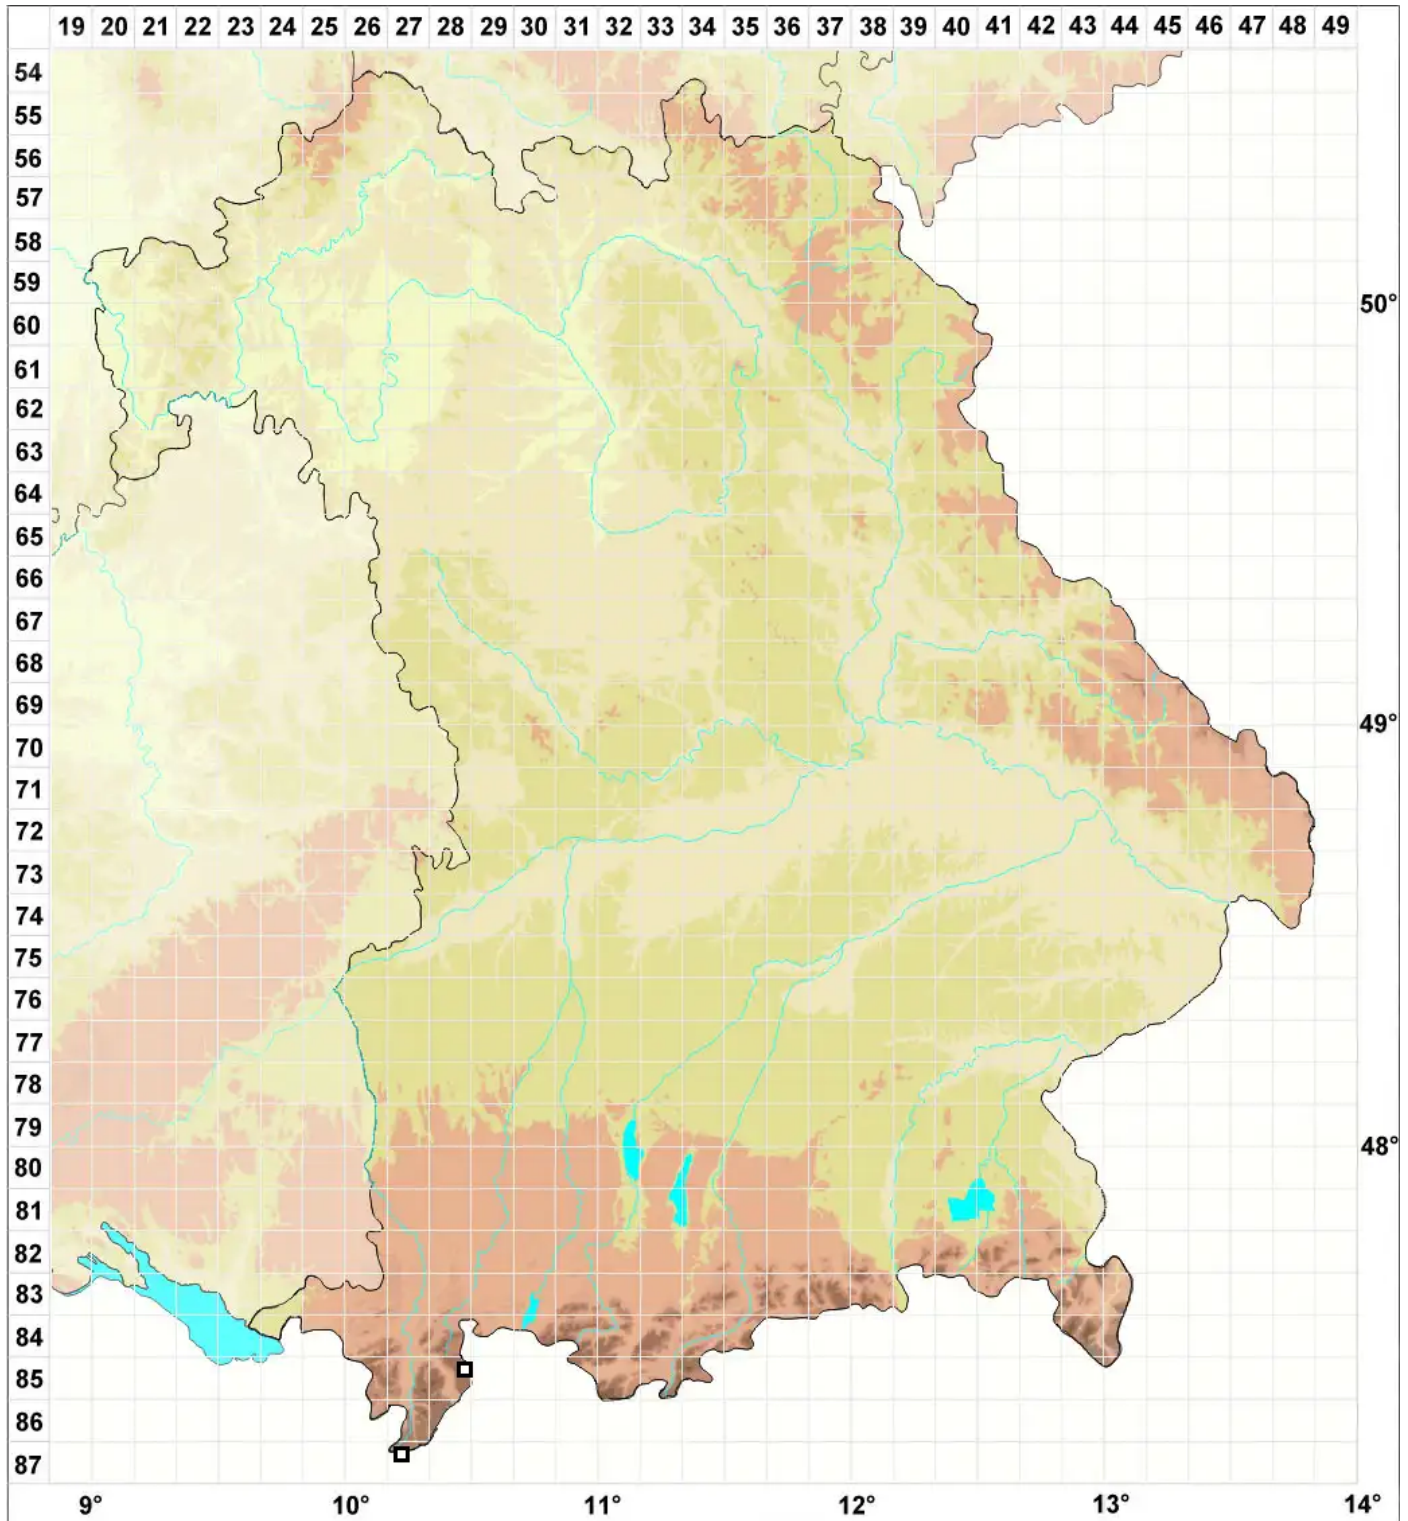

Sciuro-hypnum ornellanum (Molendo) Ignatov & Huttunen

Ornella-Schweifchenastmoos, Ornell's Neuhaarblattmoos

Legende:

Symbole:

Ausgefülltes Symbol:
Zeitraum von 1980 bis heute (Aktuelle Angabe)

Leeres Symbol:
Zeitraum vor 1980 (Altangabe)

Quadrat: Herbarbeleg