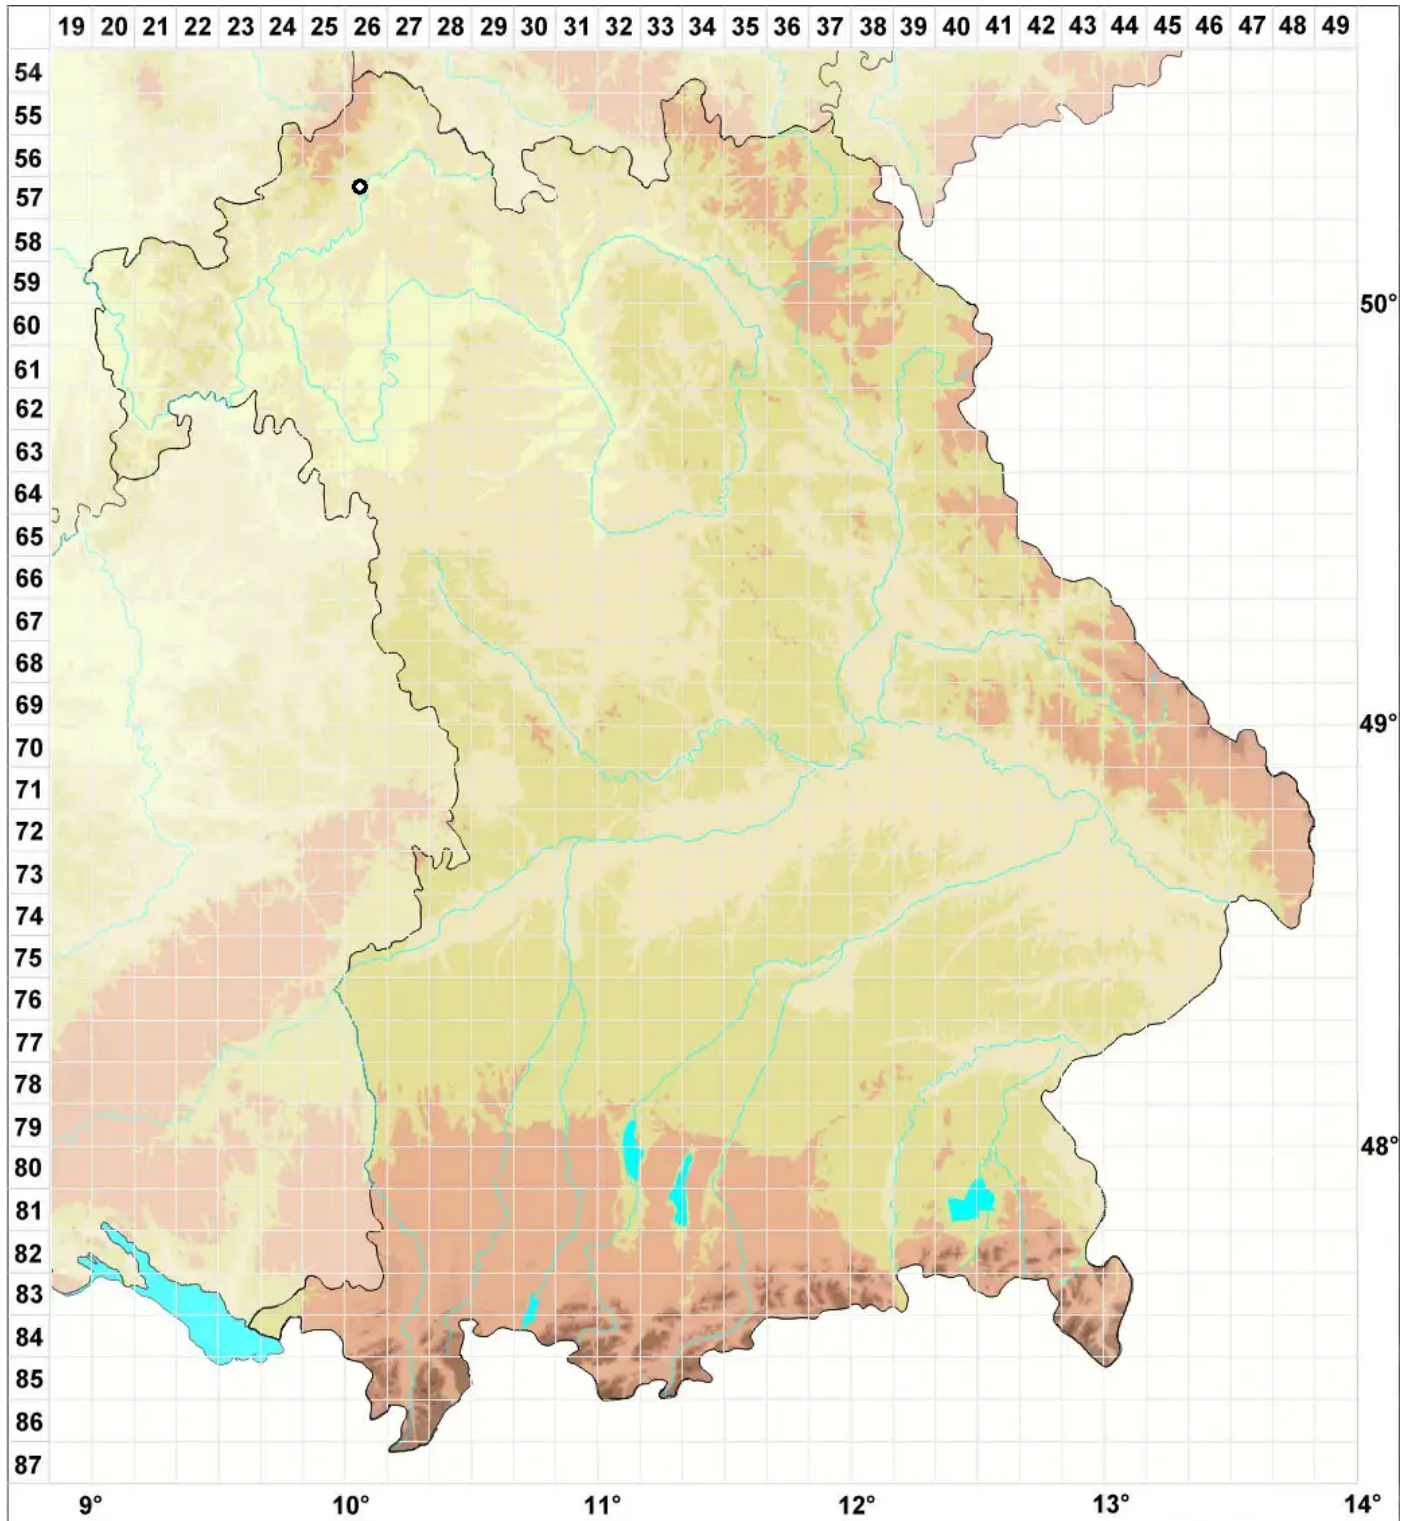

# Scleropodium touretii (Brid.) L.F.Koch

Kleines Grünstängelmoos

Legende:

**Symbole:**

Ausgefülltes Symbol:  
Zeitraum von 1980 bis heute (Aktuelle Angabe)

Leeres Symbol:  
Zeitraum vor 1980 (Altangabe)

Quadrat: Herbarbeleg