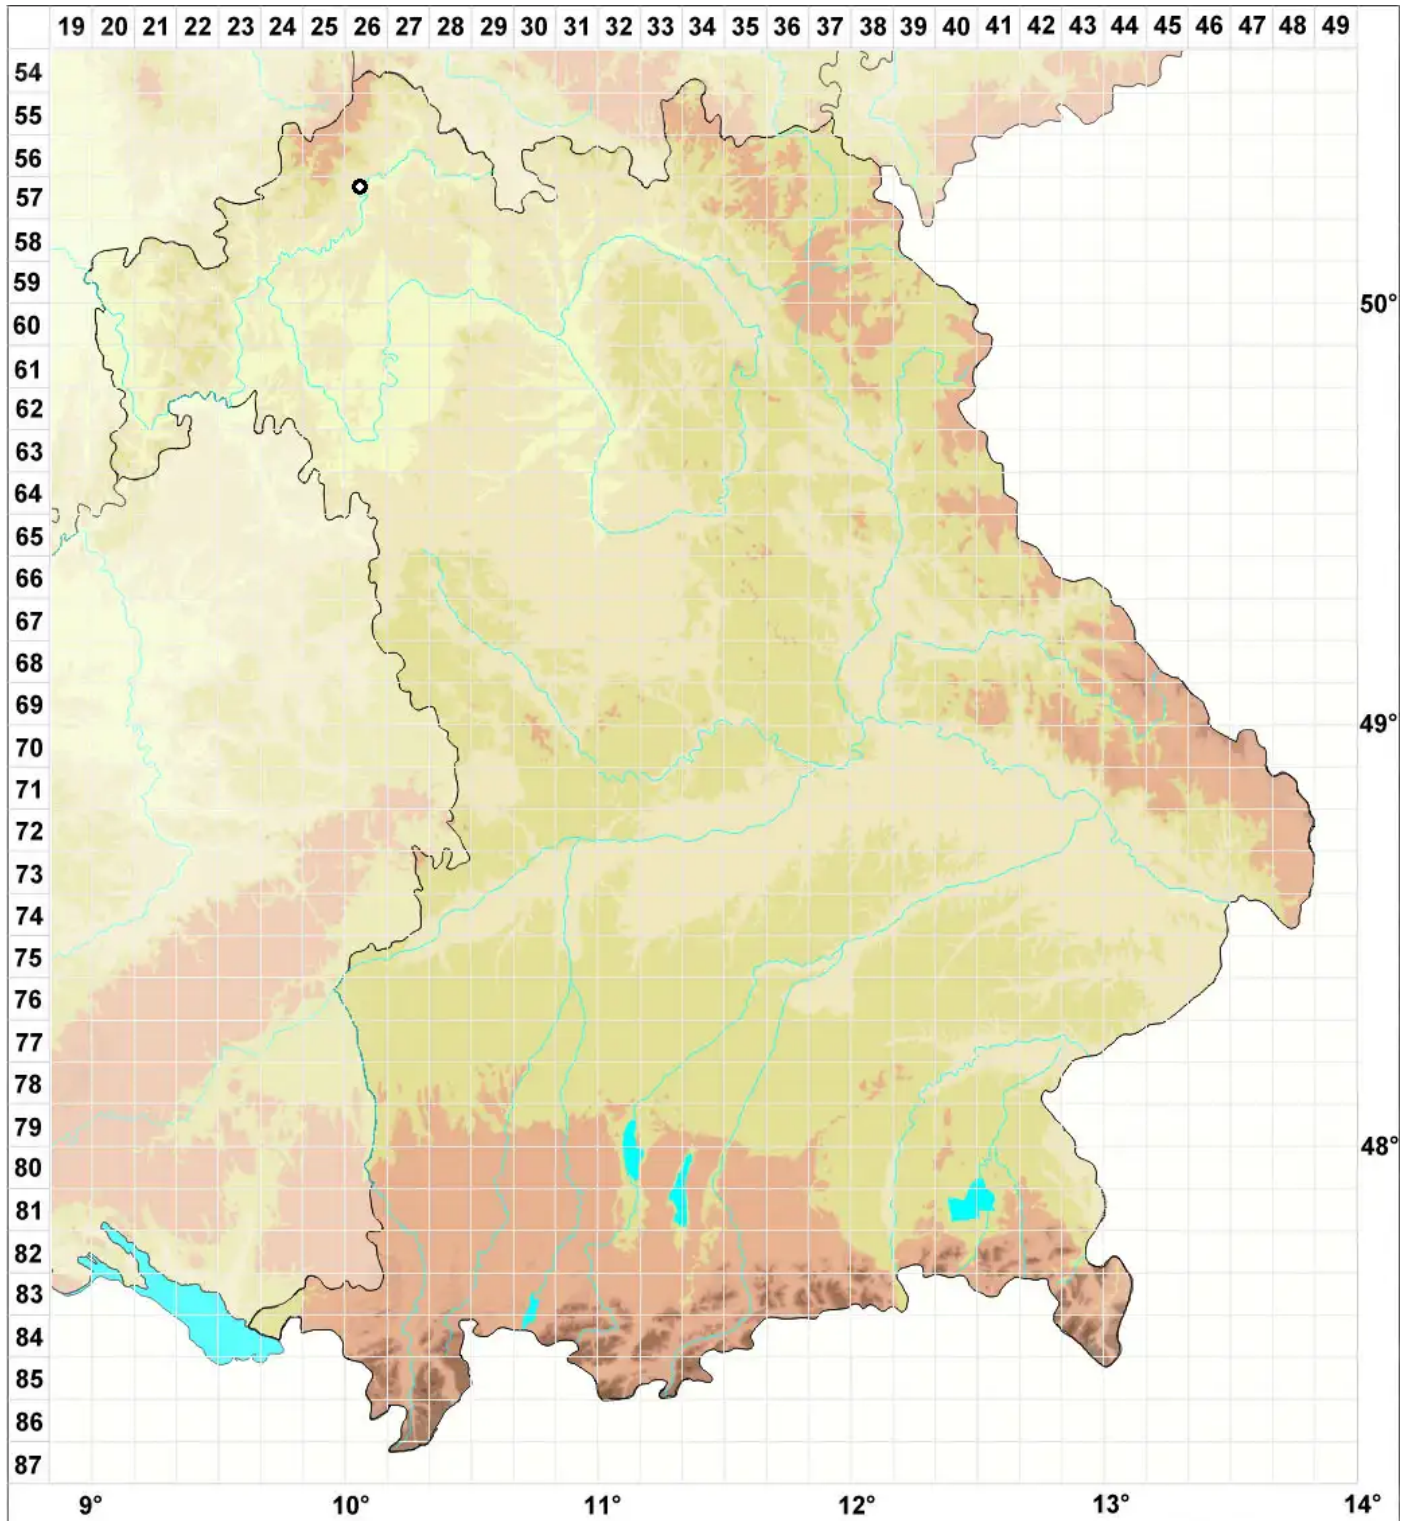

Scleropodium touretii (Brid.) L.F.Koch

Kleines Grünstängelmoos

Legende:

- Symbole:**
- Ausgefülltes Symbol:
Zeitraum von 1980 bis heute (Aktuelle Angabe)
 - Leeres Symbol:
Zeitraum vor 1980 (Altangabe)
 - Quadrat: Herbarbeleg