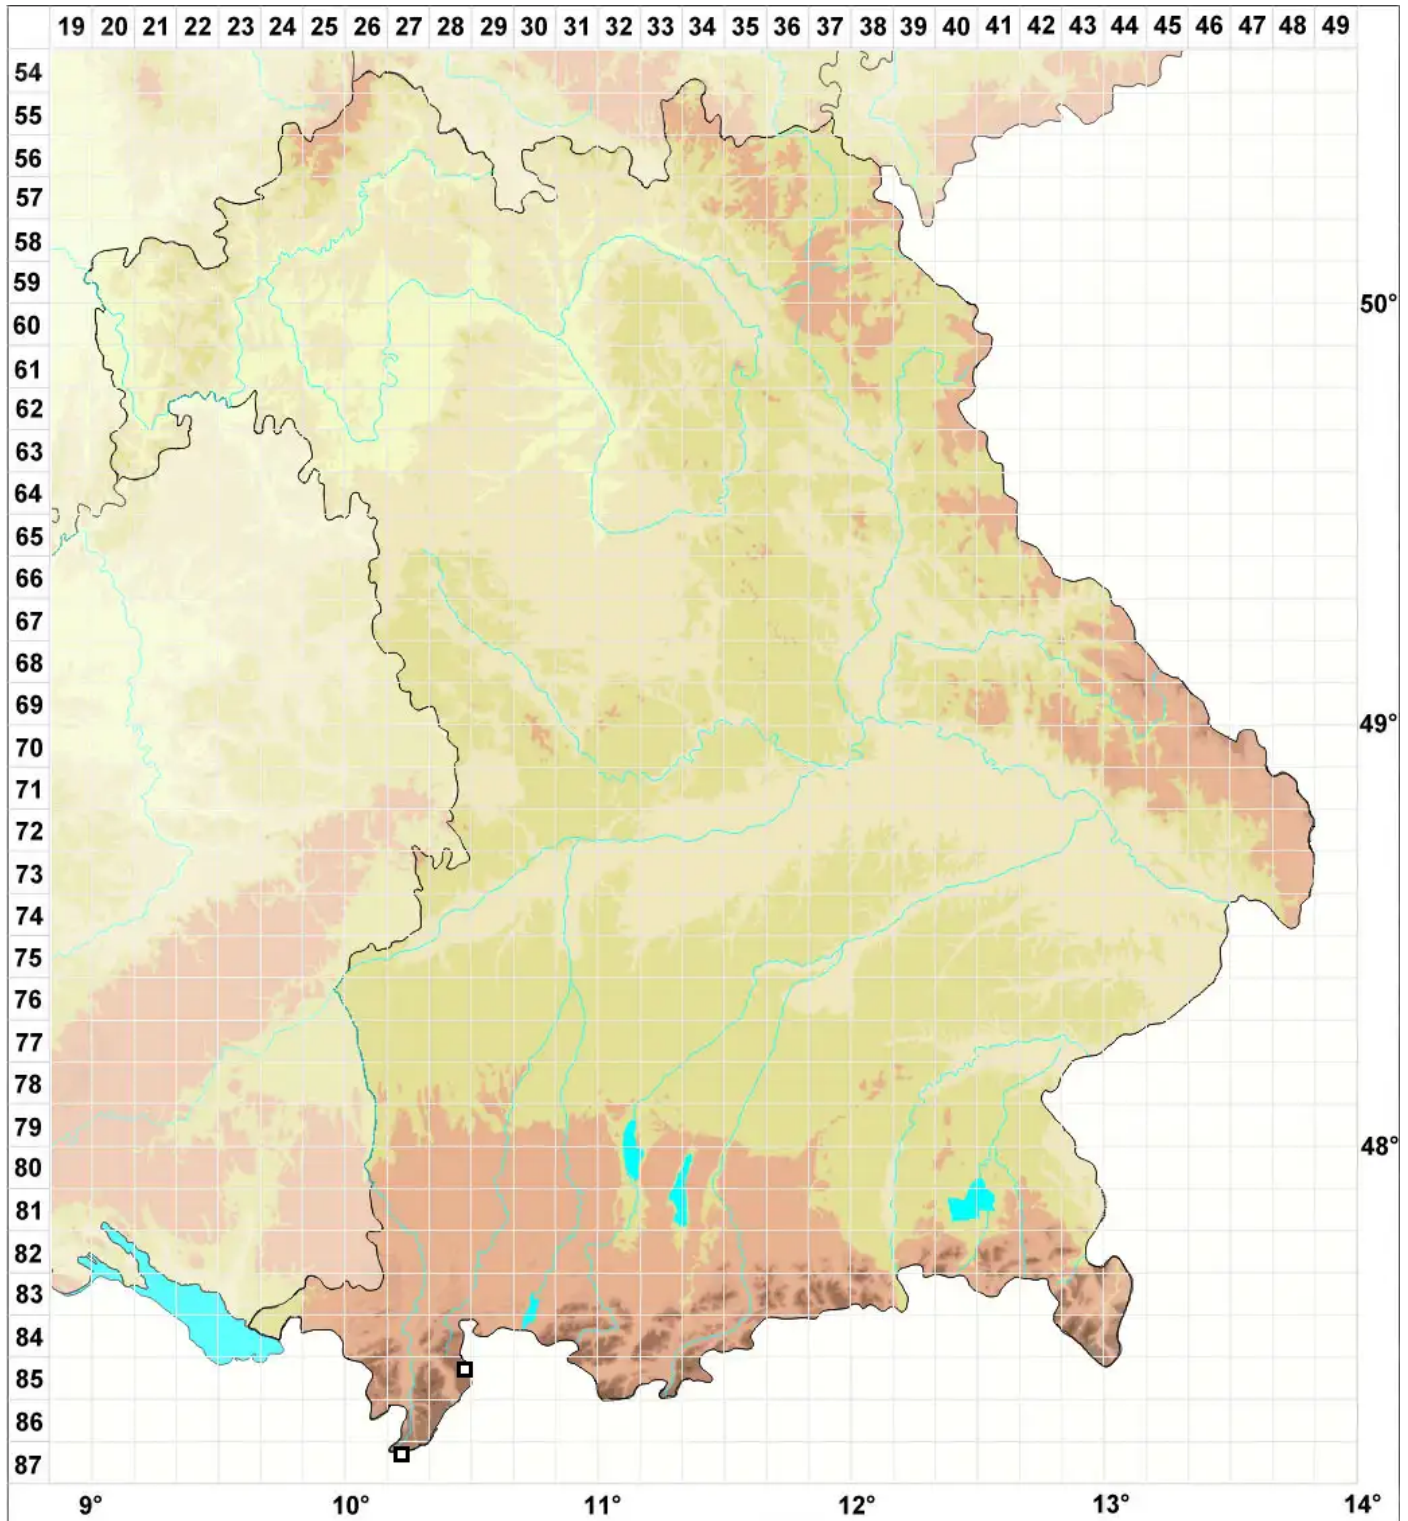

Sciuro-hypnum ornellanum (Molendo) Ignatov & Huttunen

Ornella-Schweifchenastmoos, Ornells Neuhaarblattmoos

Legende:

Symbole:

Ausgefülltes Symbol:
Zeitraum von 1980 bis heute (Aktuelle Angabe)

Leeres Symbol:
Zeitraum vor 1980 (Altangabe)

Quadrat: Herbarbeleg