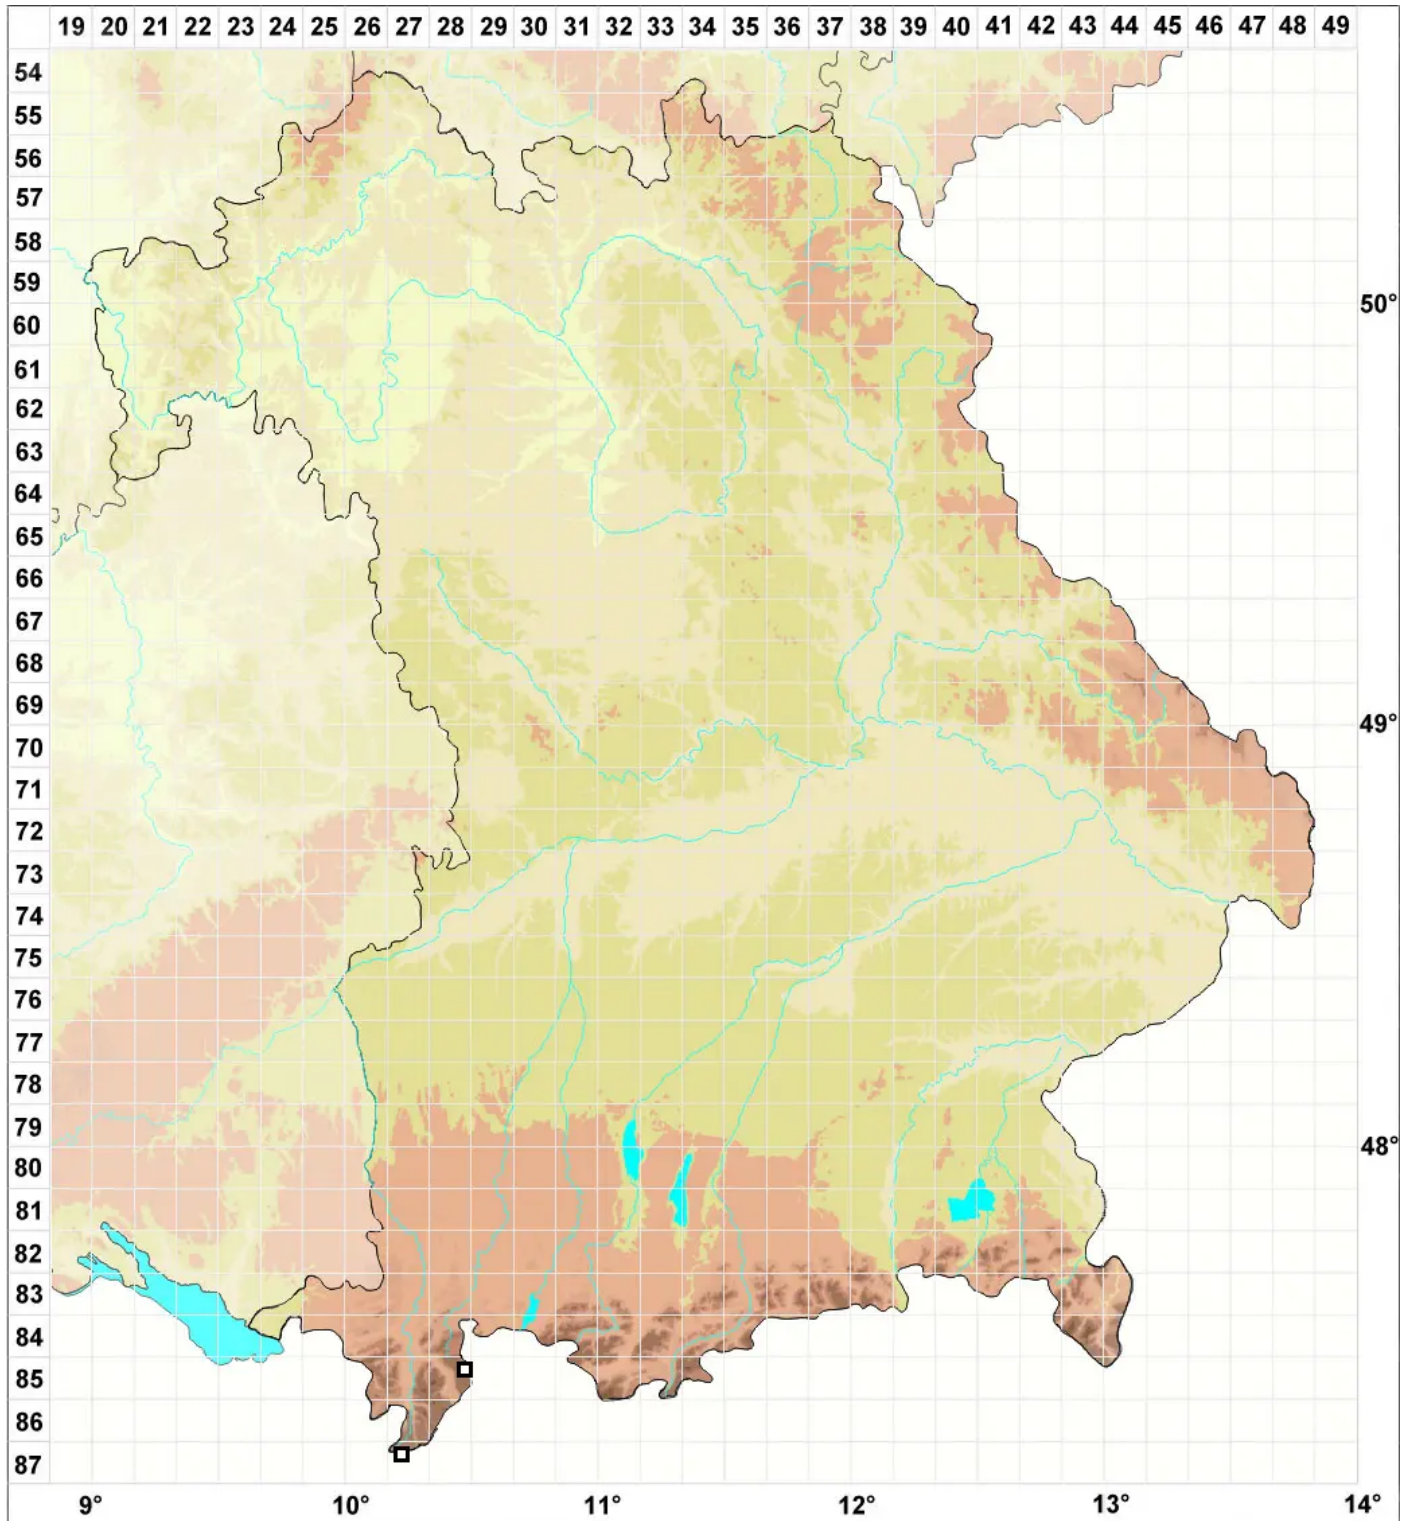

Sciuro-hypnum ornellanum (Molendo) Ignatov & Huttunen

Ornella-Schweifchenastmoos, Ornell's Neuhaarblattmoos

Legende:

Symbole:

Ausgefülltes Symbol:
Zeitraum von 1980 bis heute (Aktuelle Angabe)

Leeres Symbol:
Zeitraum vor 1980 (Altangabe)

Quadrat: Herbarbeleg