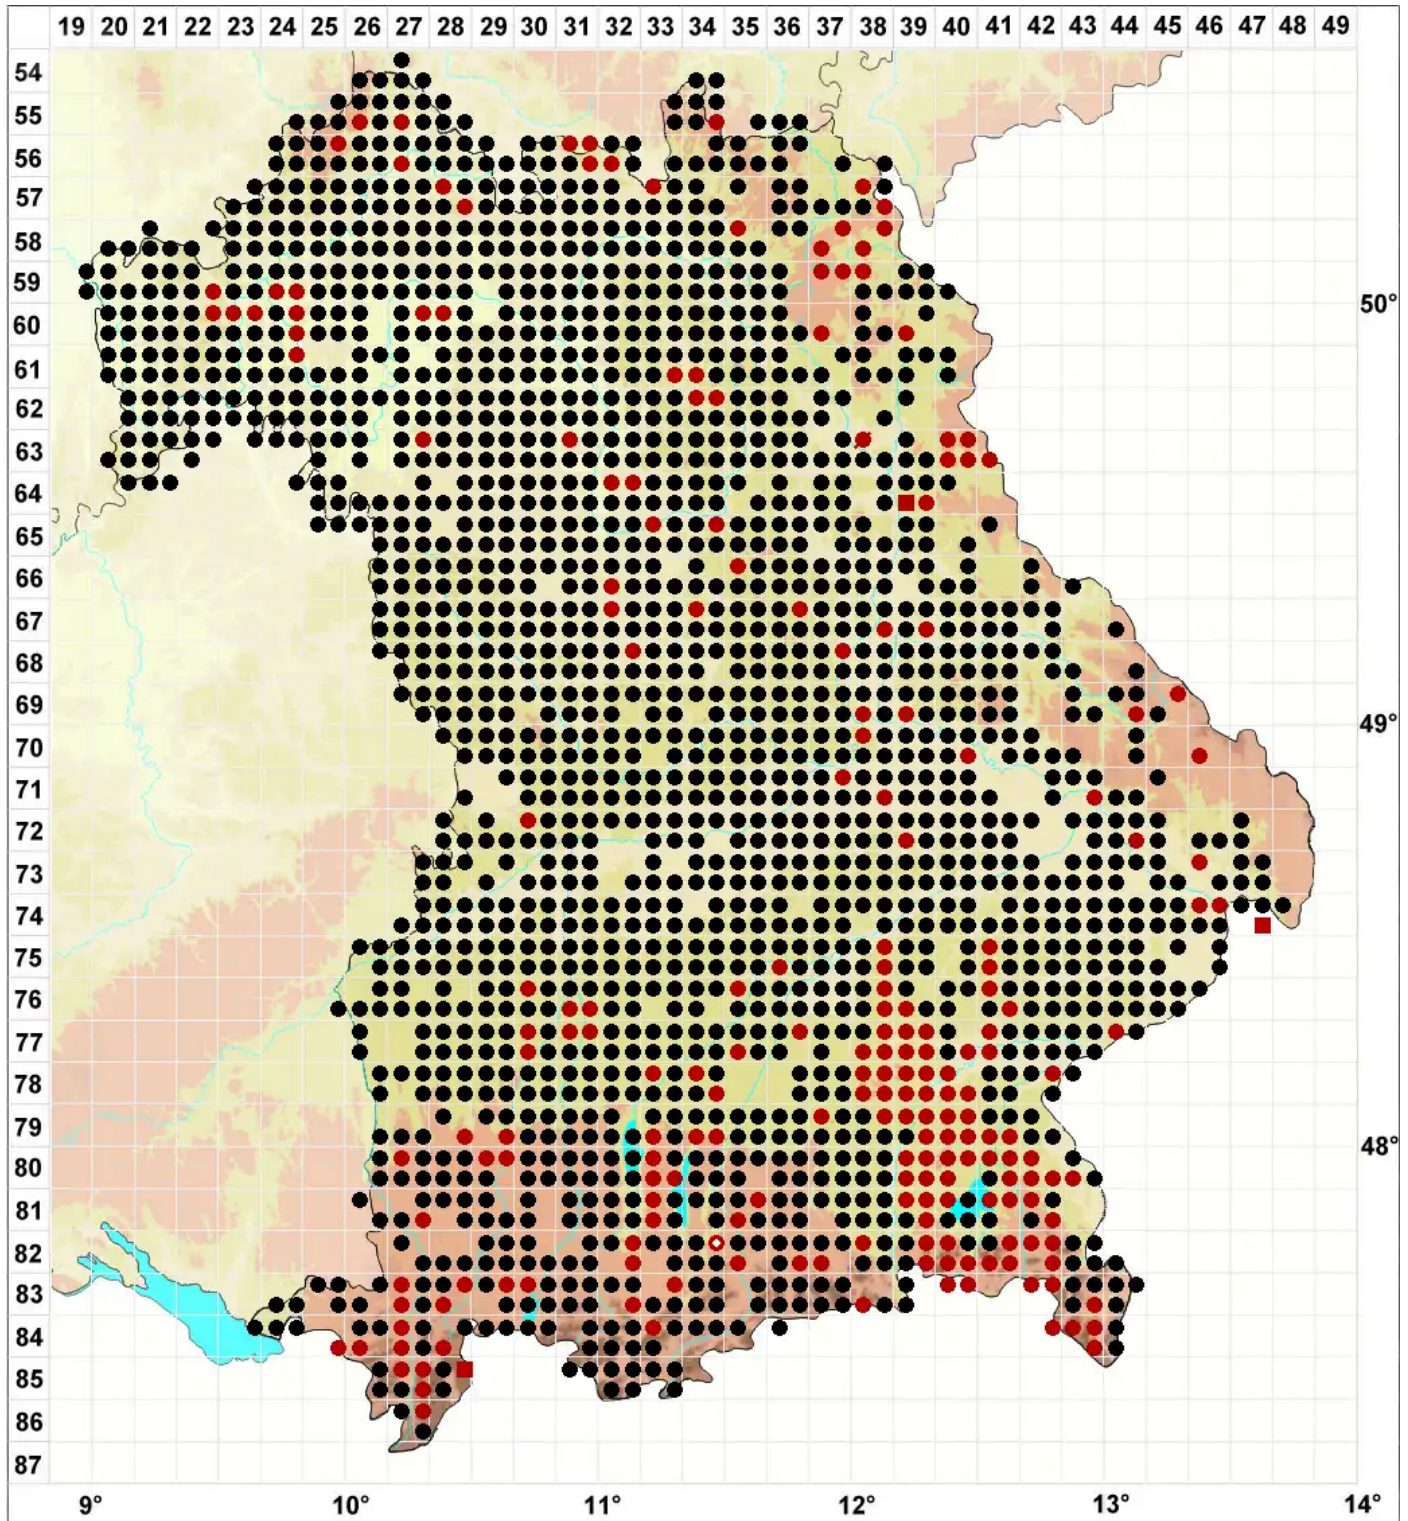

Pseudoscleropodium purum (Hedw.) M.Fleisch.

Grünstängelmoos, Großes Scheingrünstängelmoos, Grünstängelmoos, Großes Pseud

Legende:

Symbole:

Ausgefülltes Symbol:
Zeitraum von 1980 bis heute (Aktuelle Angabe)

Leeres Symbol:
Zeitraum vor 1980 (Altangabe)

Quadrat: Herbarbeleg