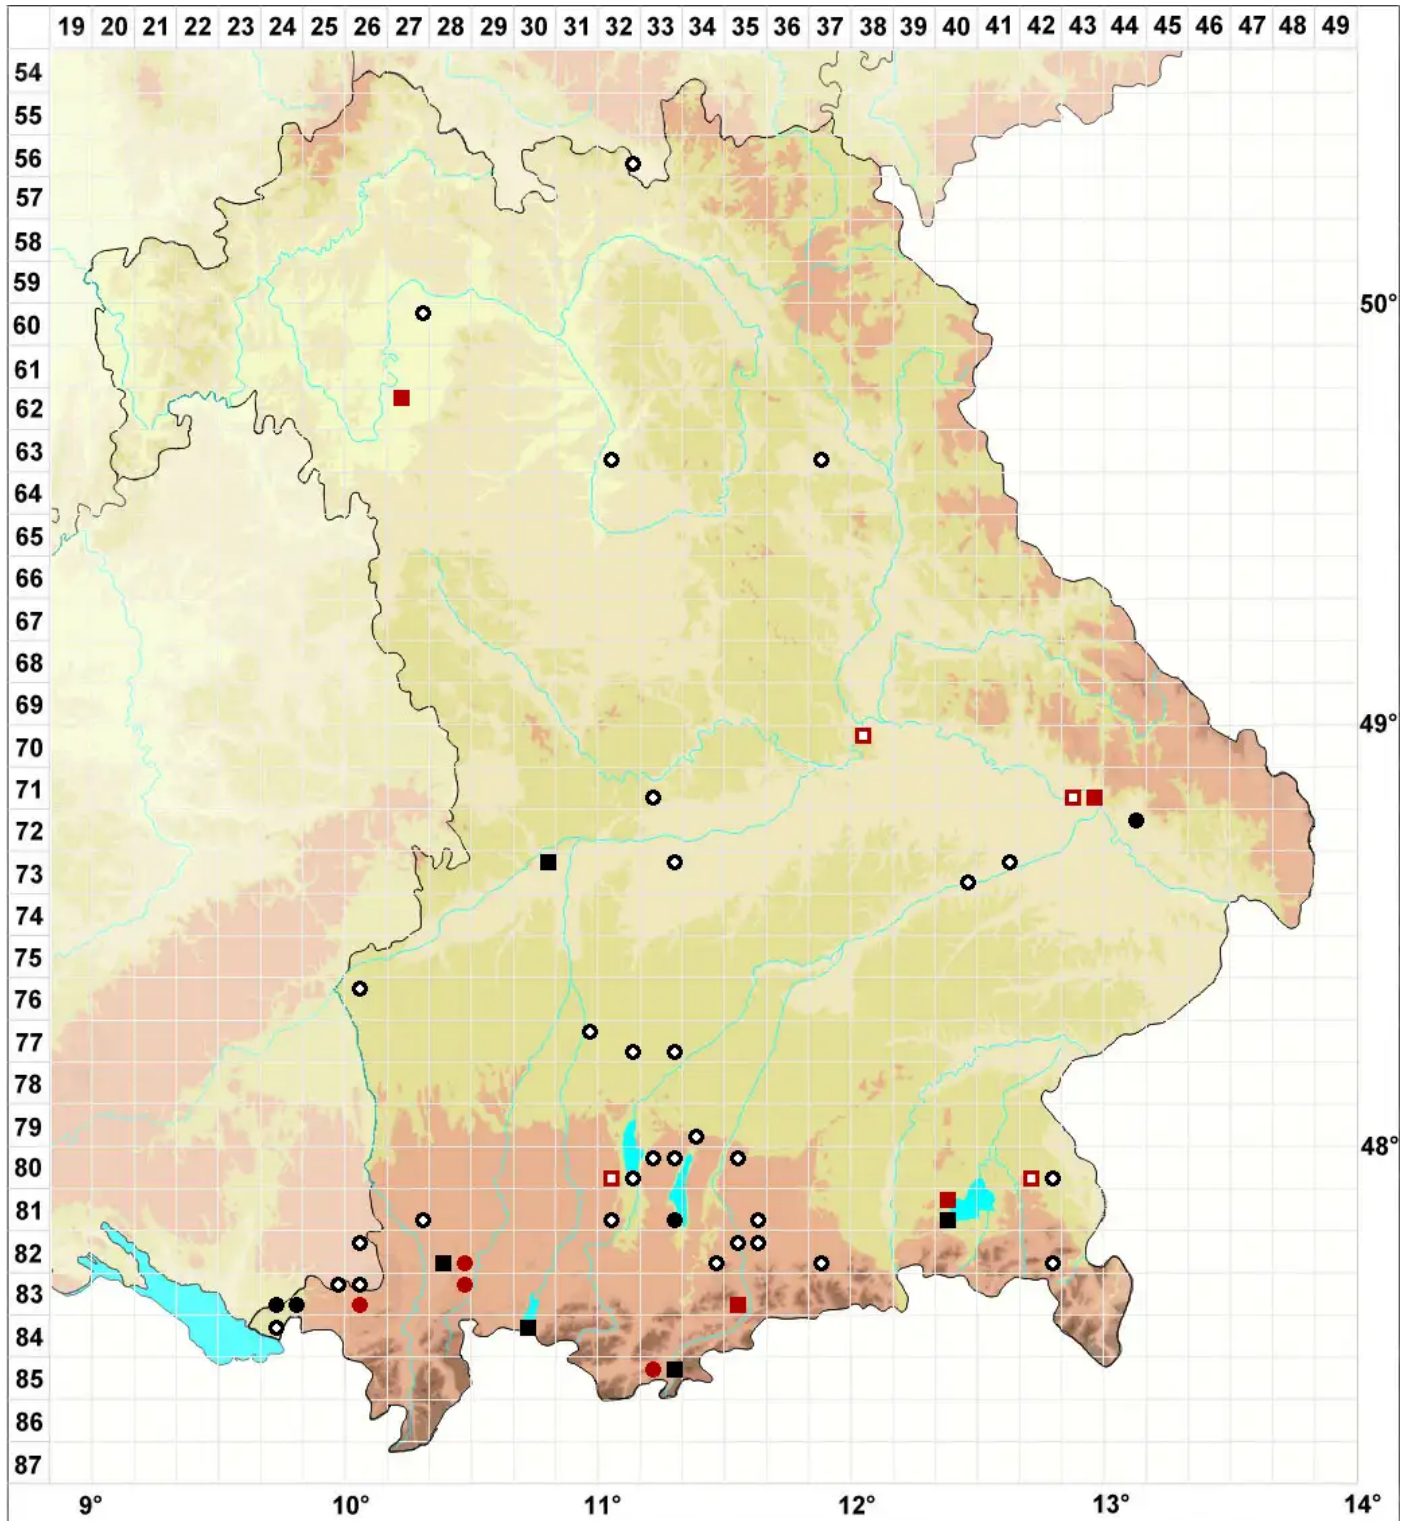

# Drepanocladus lycopodioides (Brid.) Warnst.

Bärlapp-Scheinschönmoos, Bärlapp-Sichelmoos

Legende:

**Symbole:**

Ausgefülltes Symbol:  
Zeitraum von 1980 bis heute (Aktuelle Angabe)

Leeres Symbol:  
Zeitraum vor 1980 (Altangabe)

Quadrat: Herbarbeleg