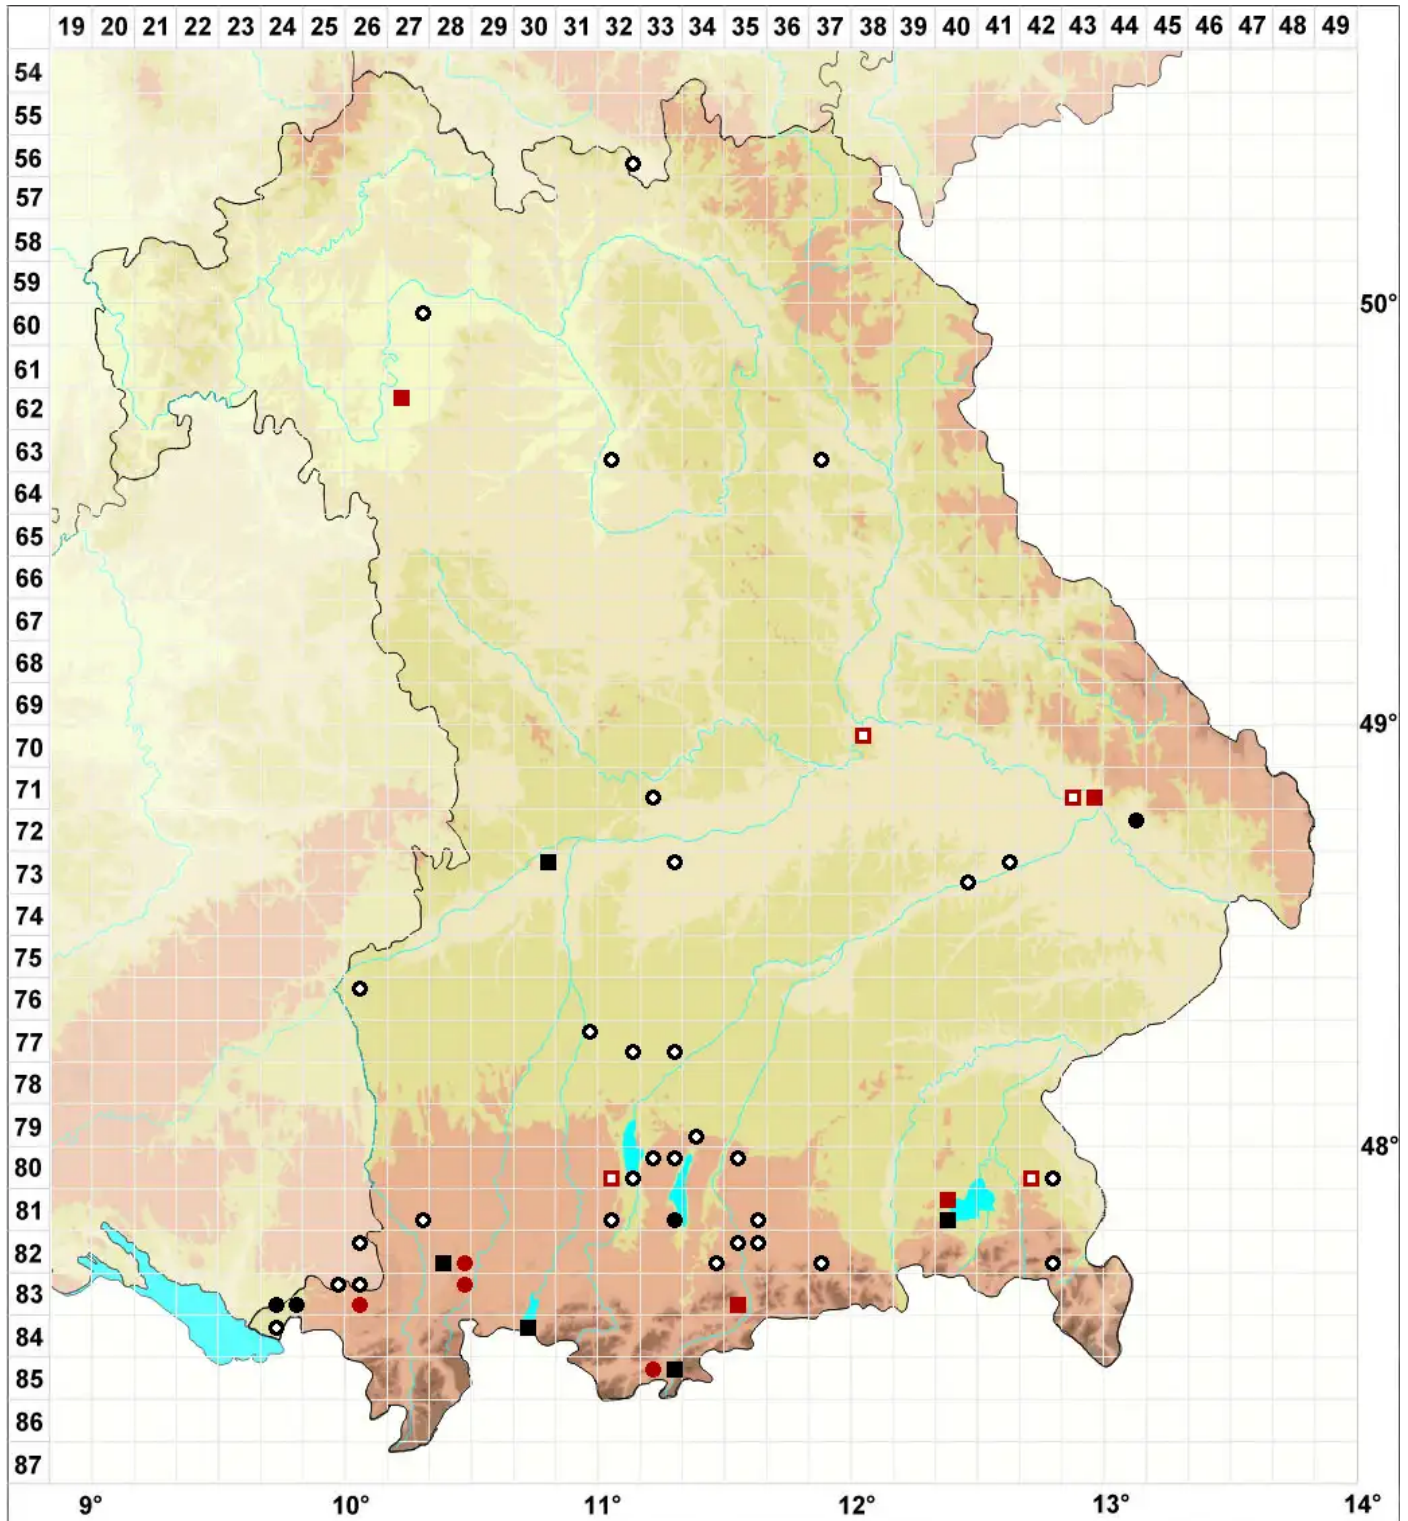

# Drepanocladus lycopodioides (Brid.) Warnst.

Bärlapp-Scheinschönmoos, Bärlapp-Sichelmoos

Legende:

- Symbole:**
- Ausgefülltes Symbol:  
Zeitraum von 1980 bis heute (Aktuelle Angabe)
  - Leeres Symbol:  
Zeitraum vor 1980 (Altangabe)
  - Quadrat: Herbarbeleg