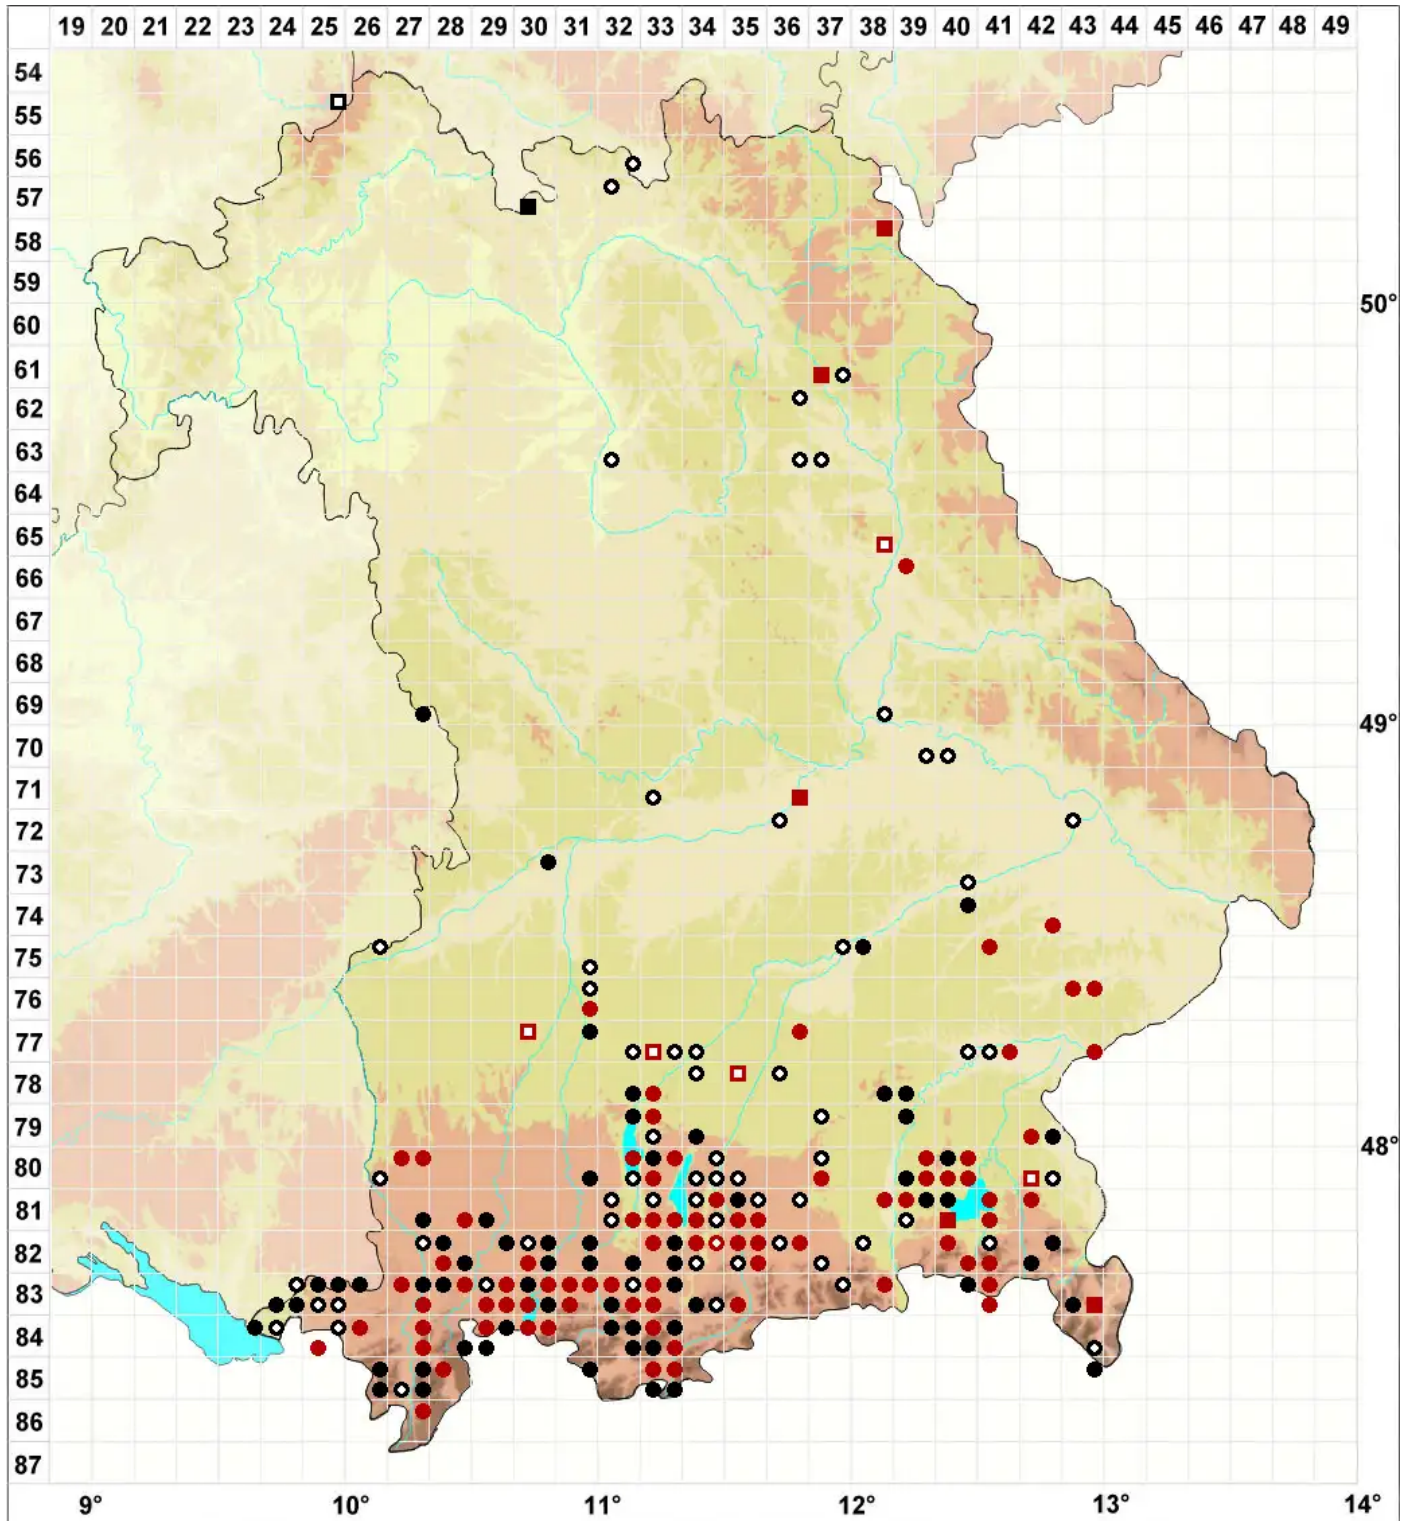

# Scorpidium scorpioides (Hedw.) Limpr.

Echtes Skorpionsmoos

Legende:

- Symbole:**  
Ausgefülltes Symbol:  
Zeitraum von 1980 bis heute (Aktuelle Angabe)  
Leeres Symbol:  
Zeitraum vor 1980 (Altangabe)  
Quadrat: Herbarbeleg