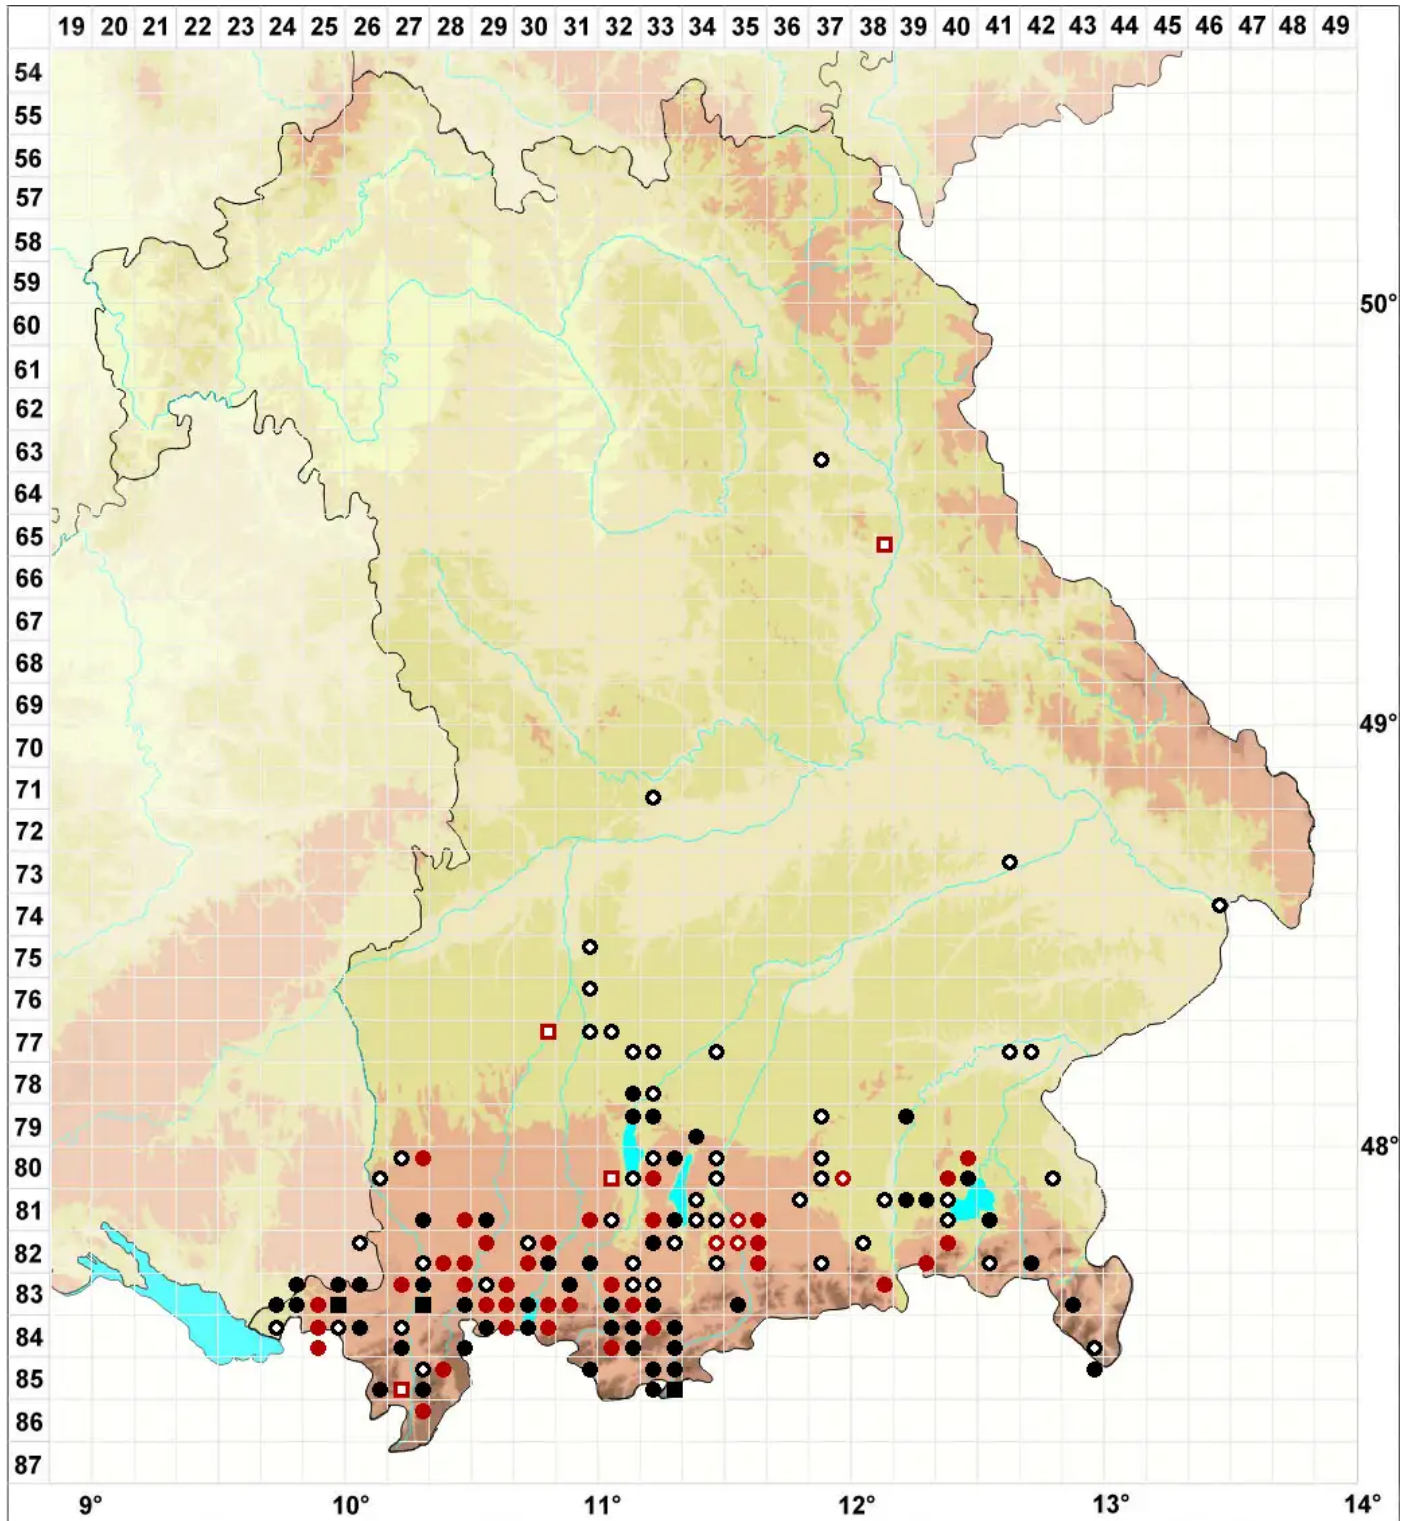

Drepanocladus trifarius (F.Weber & D.Mohr) Broth. ex Paris

Dreizeiliges Scheinschönmoos, Dreizeiliges Sichelmoos

Legende:

Symbole:
Ausgefülltes Symbol:
Zeitraum von 1980 bis heute (Aktuelle Angabe)
Leeres Symbol:
Zeitraum vor 1980 (Altangabe)
Quadrat: Herbarbeleg