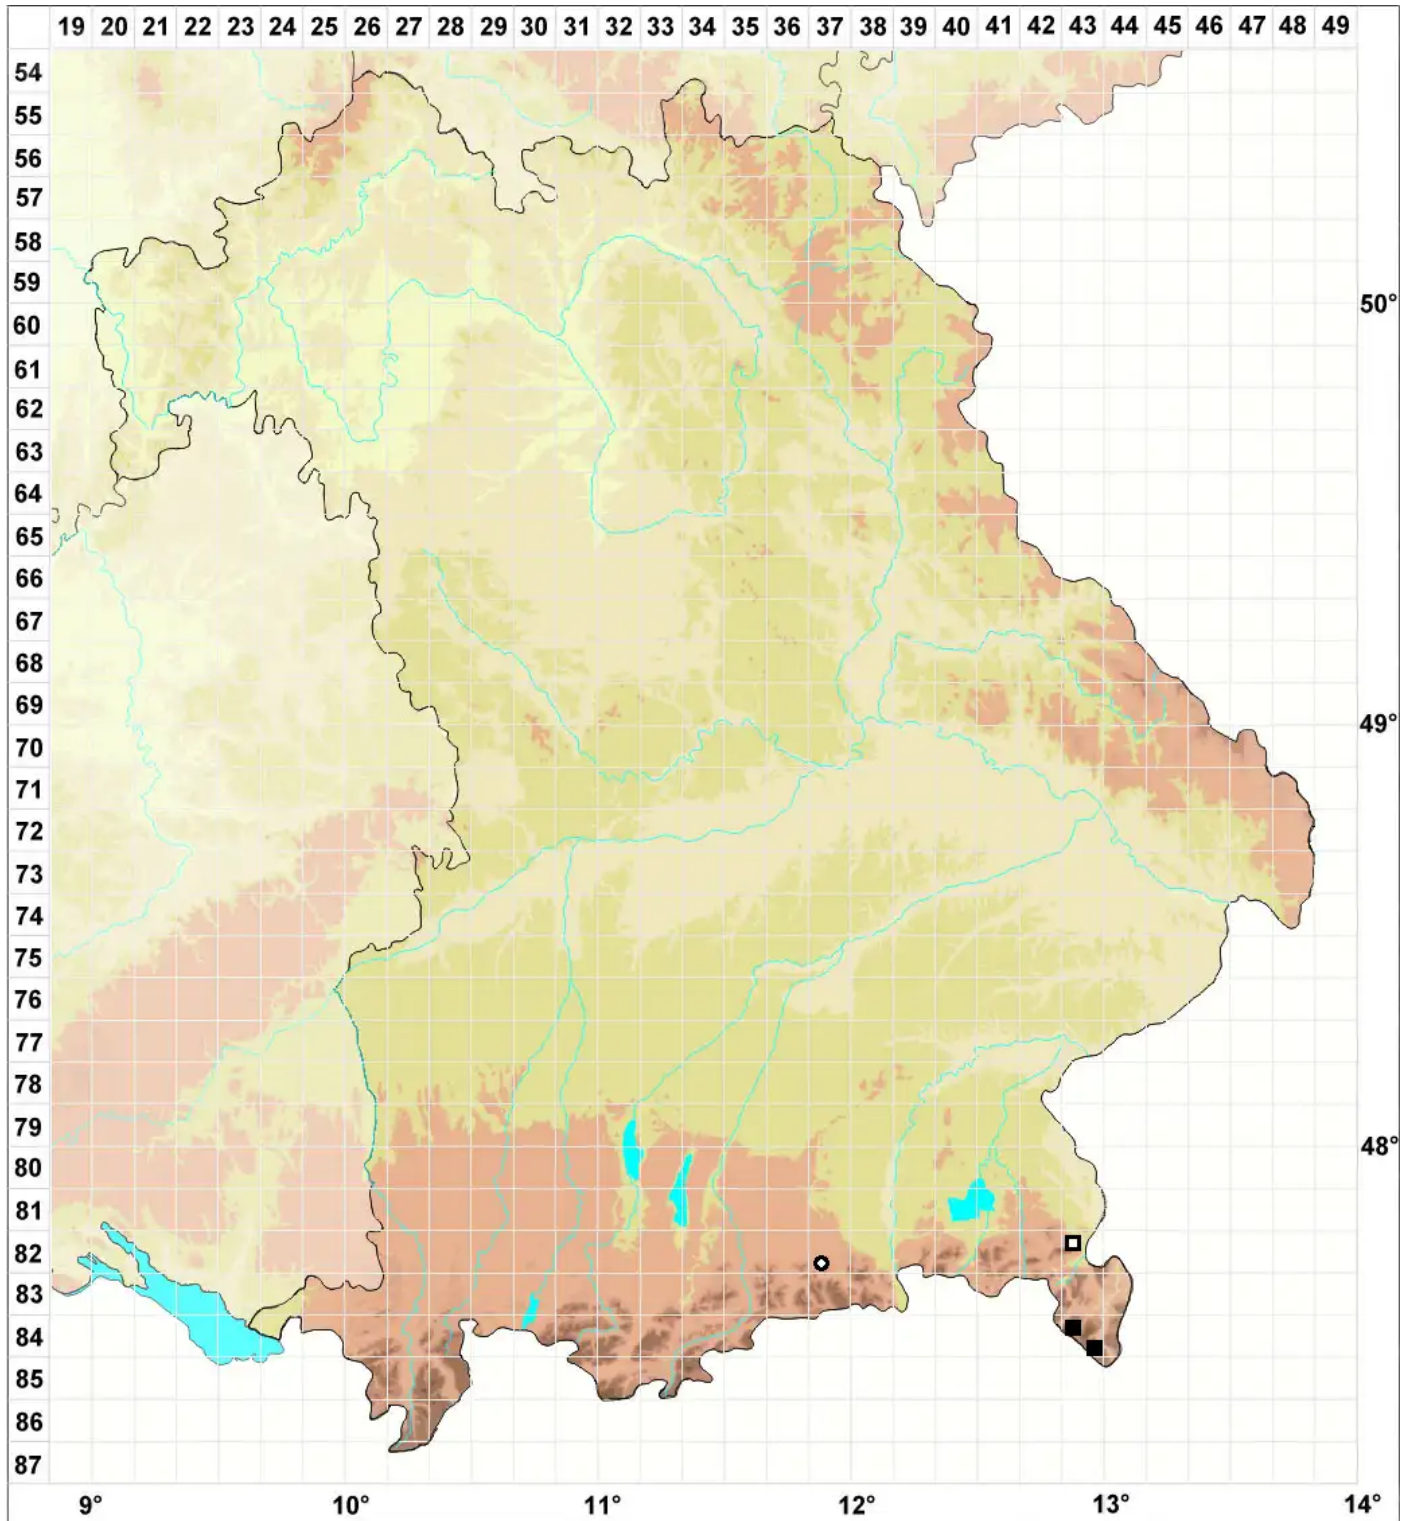

Seligeria acutifolia Lindb.

Spitzblättriges Zwergmoos

Legende:

Symbole:

Ausgefülltes Symbol:
Zeitraum von 1980 bis heute (Aktuelle Angabe)

Leeres Symbol:
Zeitraum vor 1980 (Altangabe)

Quadrat: Herbarbeleg