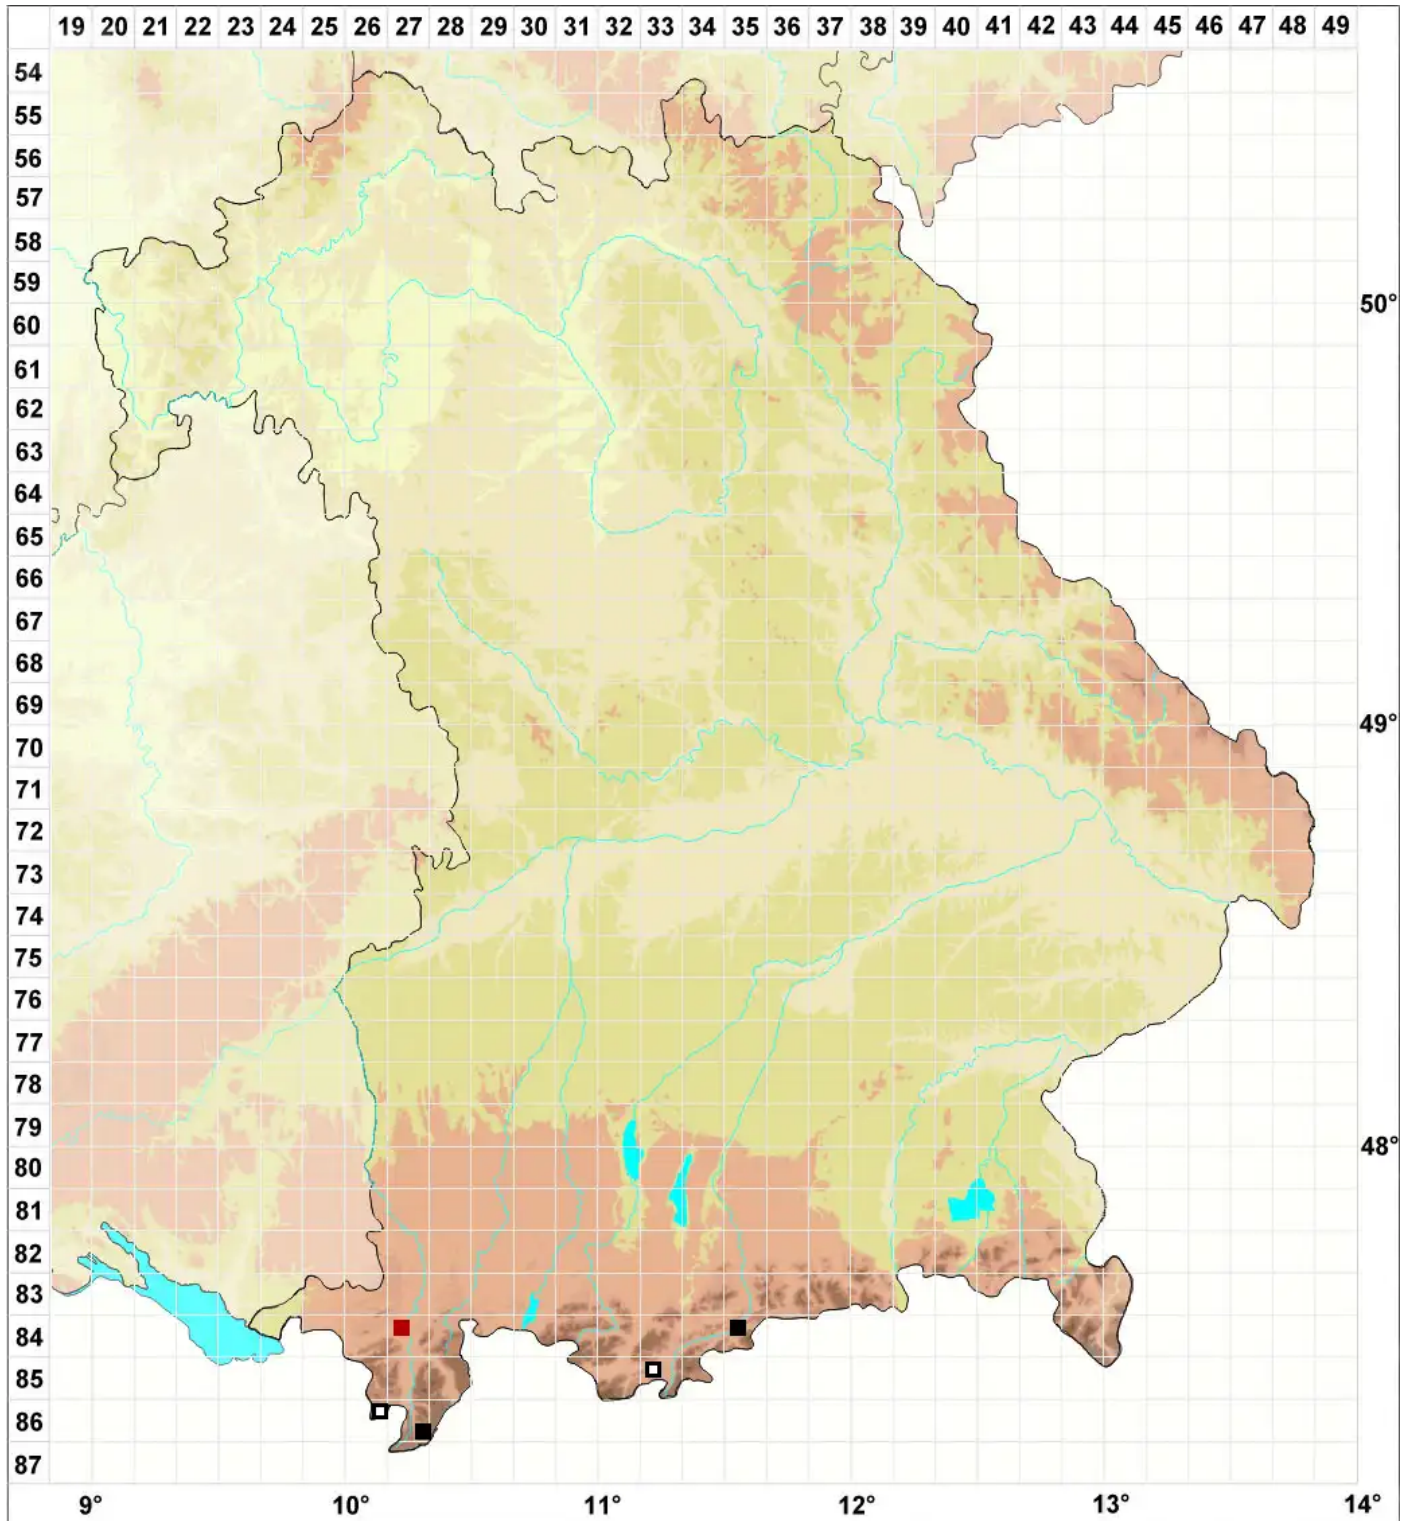

Seligeria austriaca T.Schauer

Österreichisches Zwergmoos

Legende:

Symbole:

Ausgefülltes Symbol:
Zeitraum von 1980 bis heute (Aktuelle Angabe)

Leeres Symbol:
Zeitraum vor 1980 (Altangabe)

Quadrat: Herbarbeleg