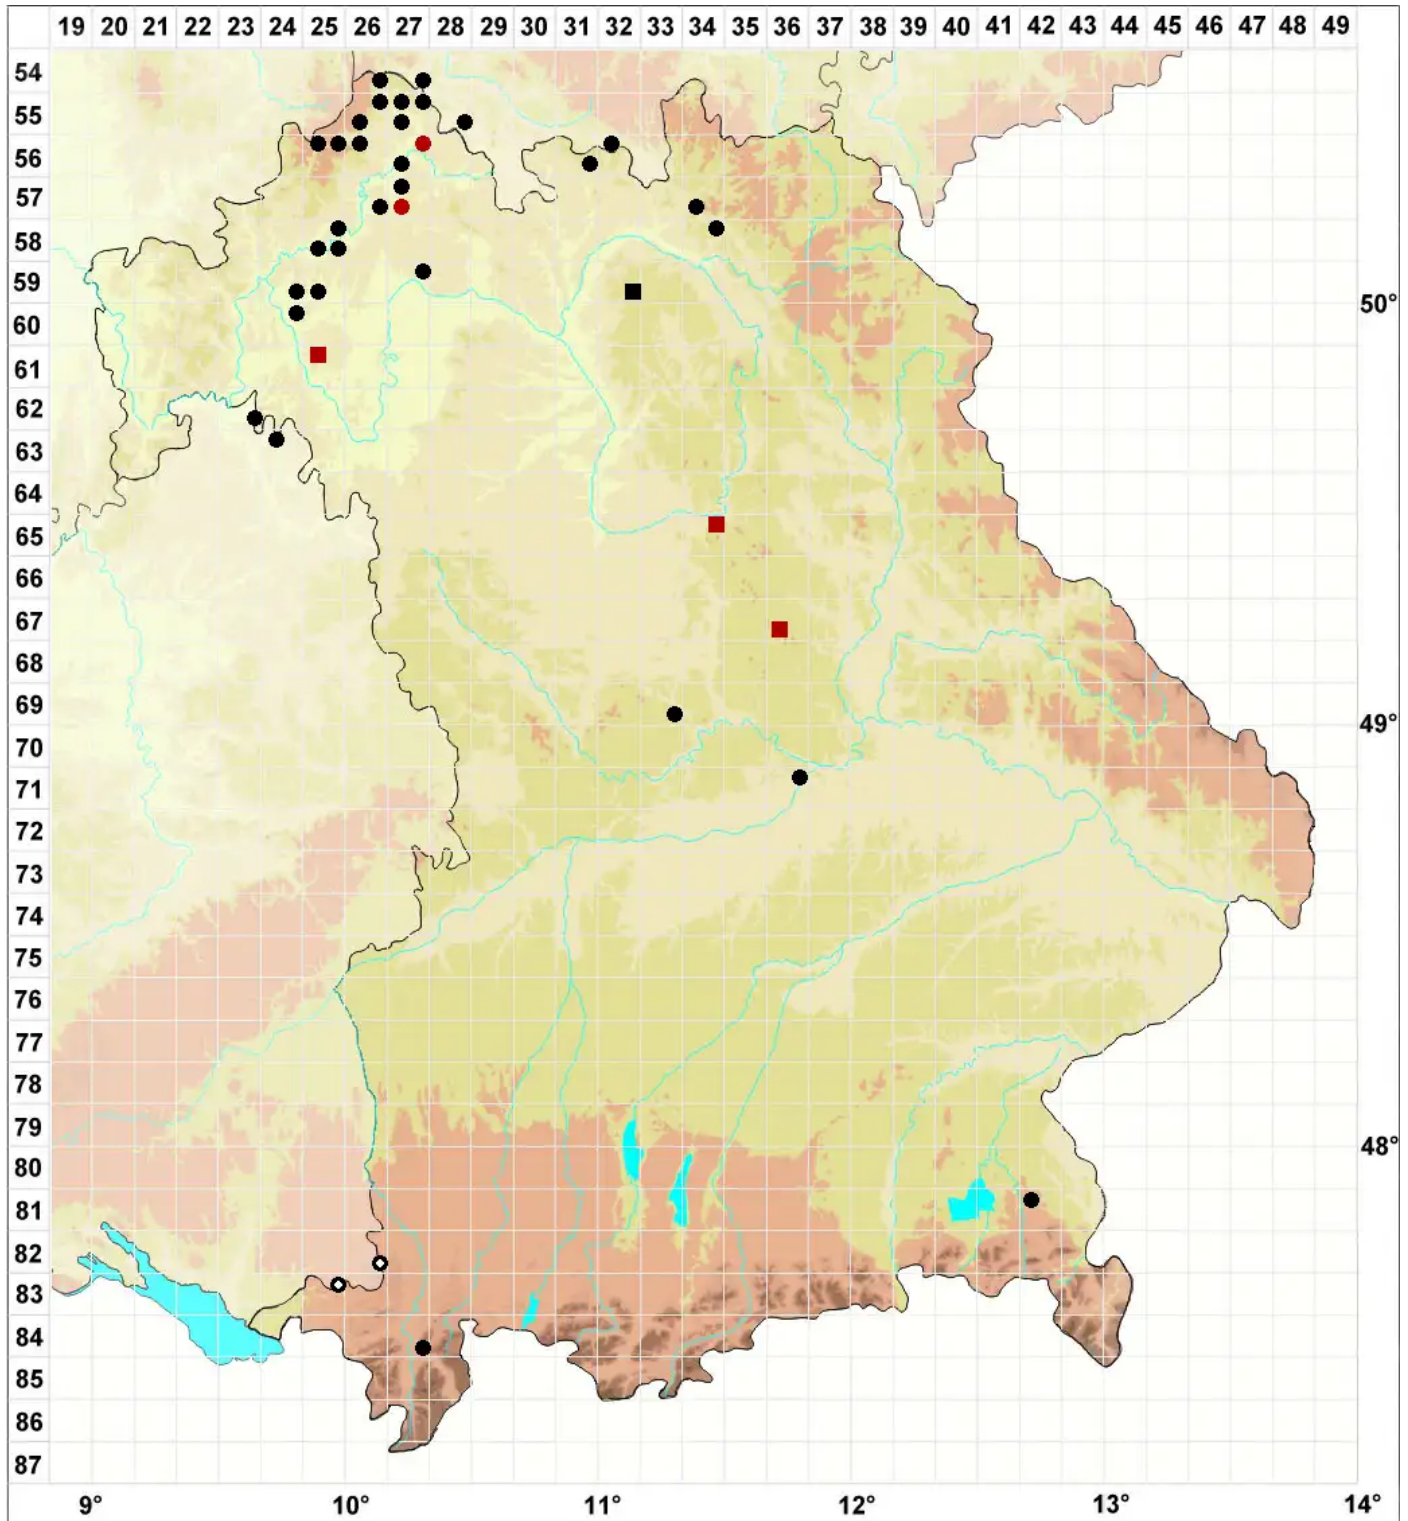

# Seligeria calcarea (Hedw.) Bruch & Schimp.

## Kalk-Zwergmoos

Legende:

- Symbole:**
- Ausgefülltes Symbol:  
Zeitraum von 1980 bis heute (Aktuelle Angabe)
  - Leeres Symbol:  
Zeitraum vor 1980 (Altangabe)
  - Quadrat: Herbarbeleg