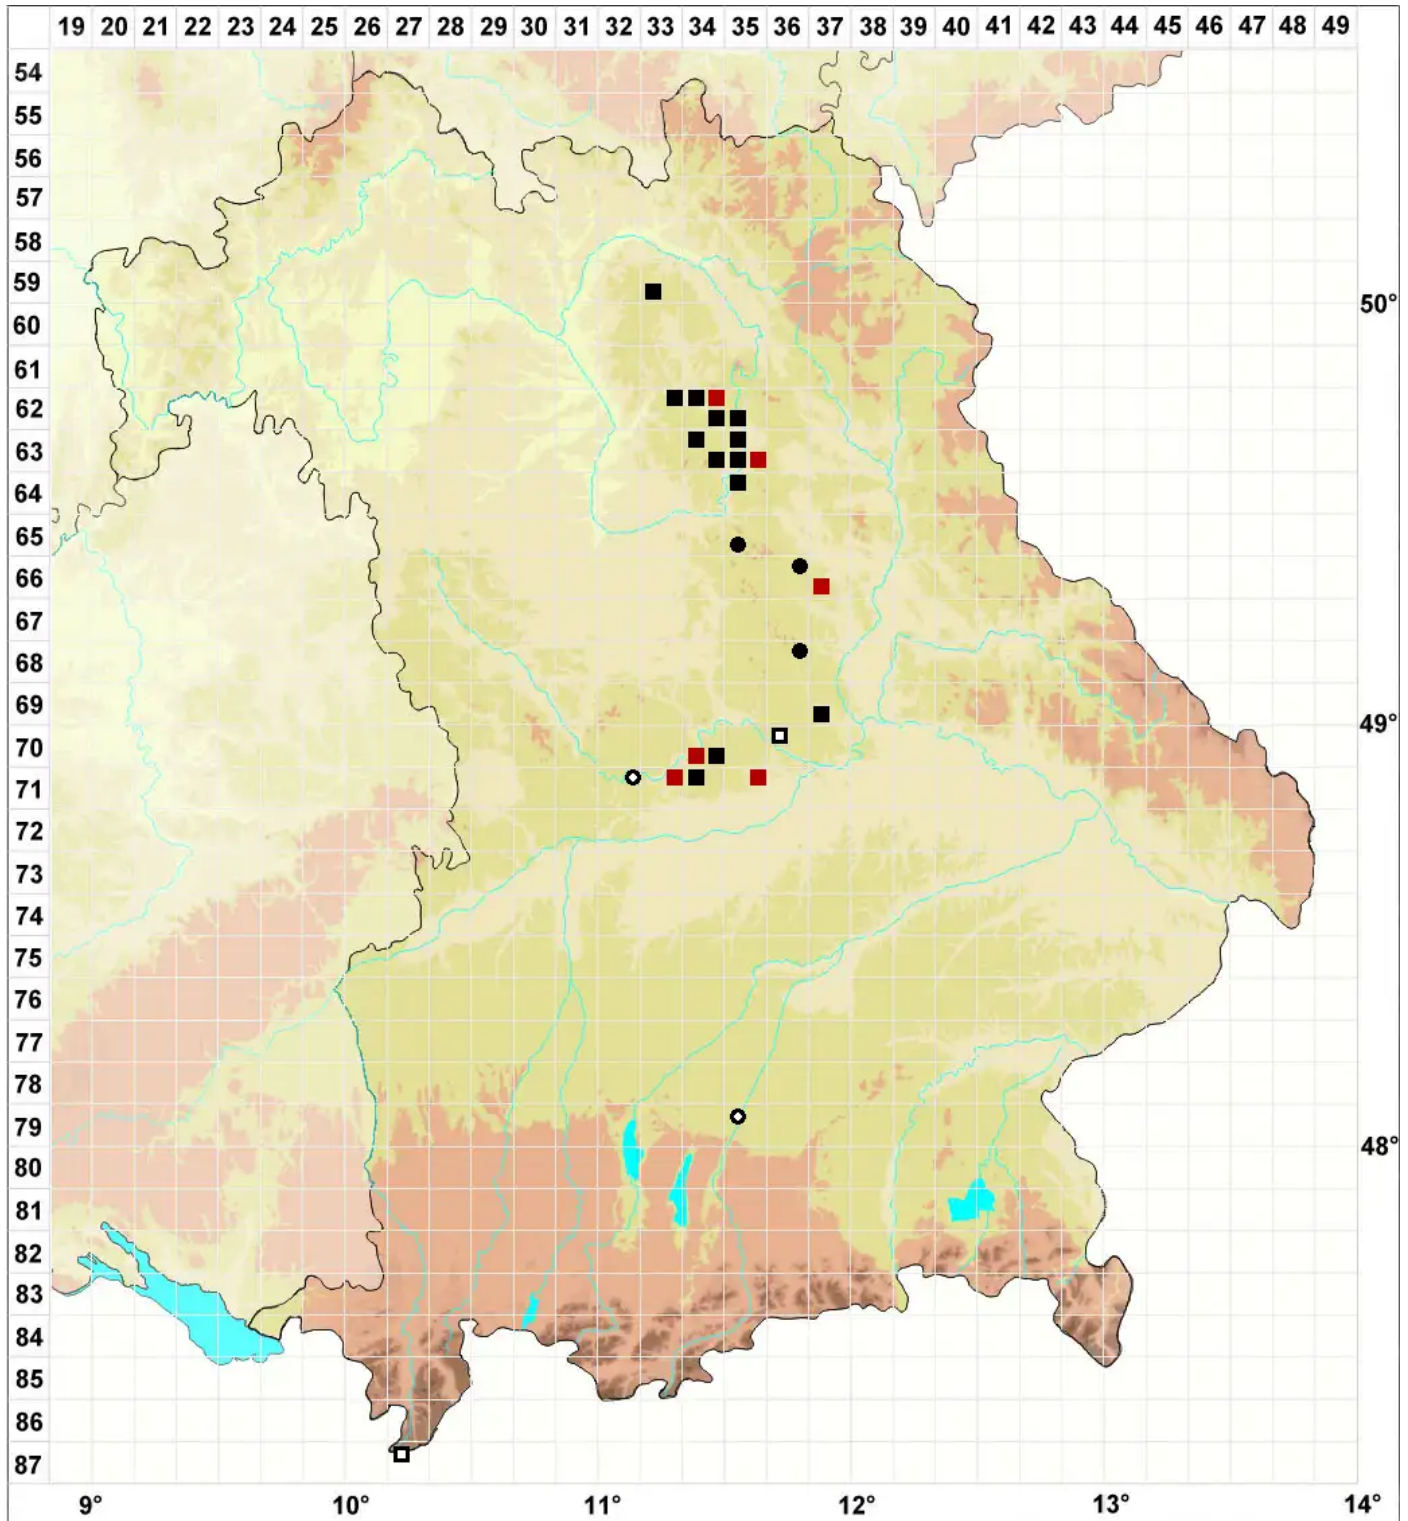

# Seligeria campylopoda Kindb.

Krummstieliges Zwergmoos

Legende:

**Symbole:**

Ausgefülltes Symbol:  
Zeitraum von 1980 bis heute (Aktuelle Angabe)

Leeres Symbol:  
Zeitraum vor 1980 (Altangabe)

Quadrat: Herbarbeleg