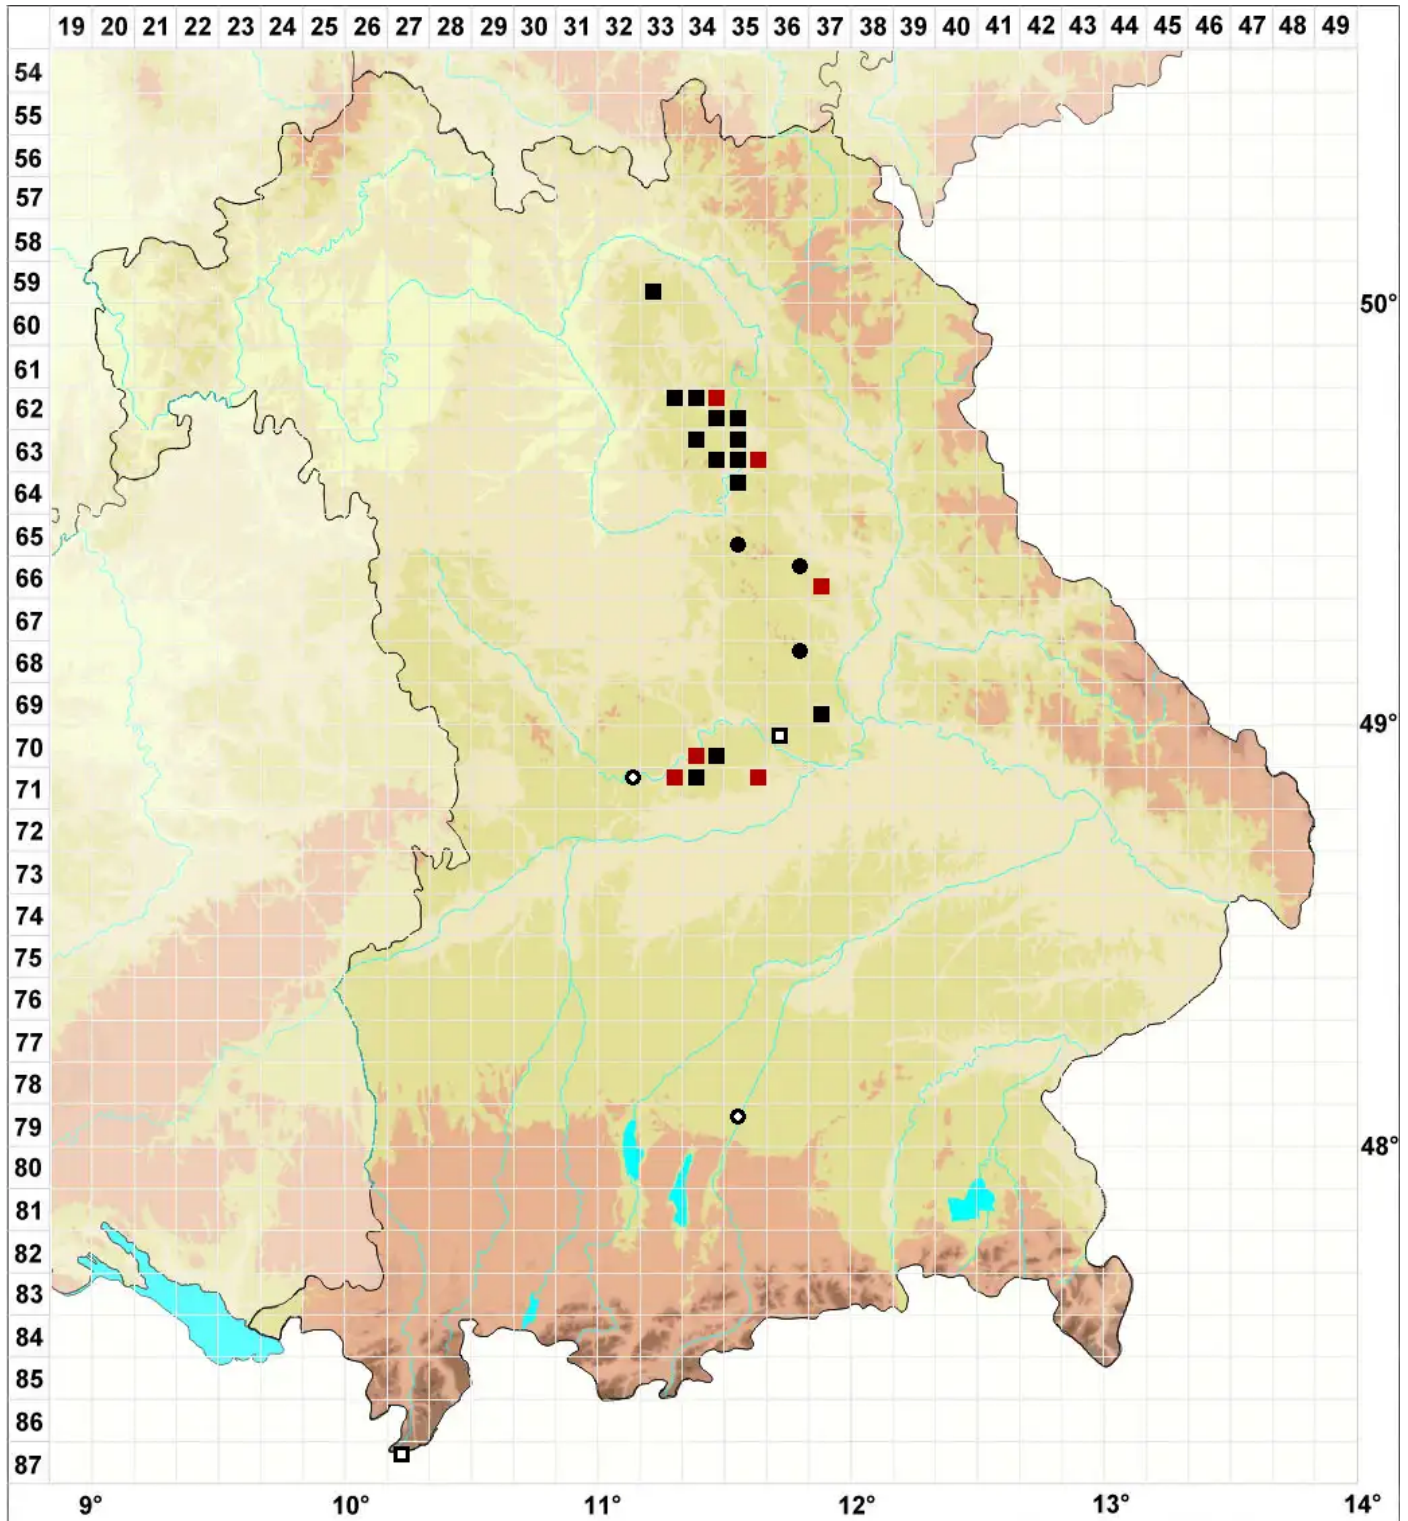

Seligeria campylopoda Kindb.

Krummstieliges Zwergmoos

Legende:

Symbole:
Ausgefülltes Symbol:
Zeitraum von 1980 bis heute (Aktuelle Angabe)
Leeres Symbol:
Zeitraum vor 1980 (Altangabe)
Quadrat: Herbarbeleg