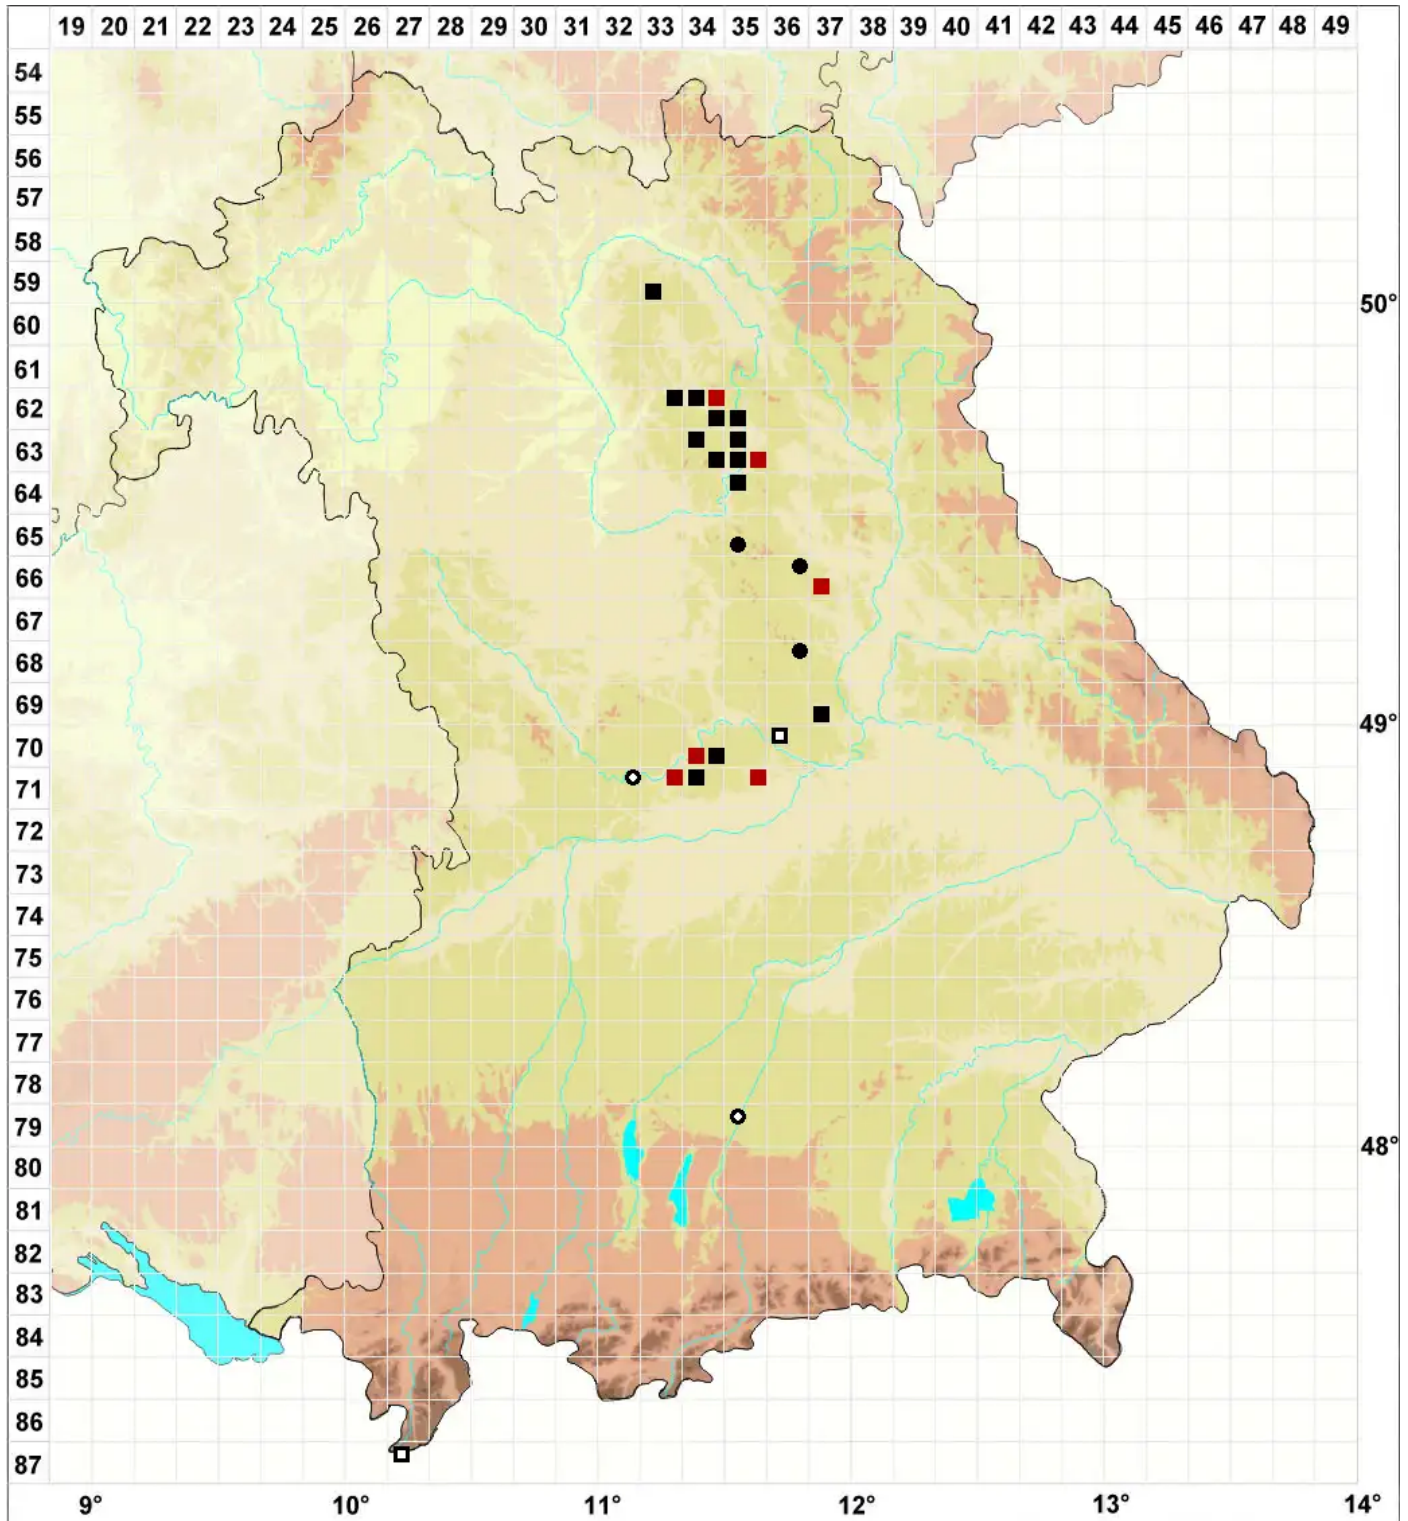

# Seligeria campylopoda Kindb.

Krummstieliges Zwergmoos

Legende:

**Symbole:**  
Ausgefülltes Symbol:  
Zeitraum von 1980 bis heute (Aktuelle Angabe)  
Leeres Symbol:  
Zeitraum vor 1980 (Altangabe)  
Quadrat: Herbarbeleg