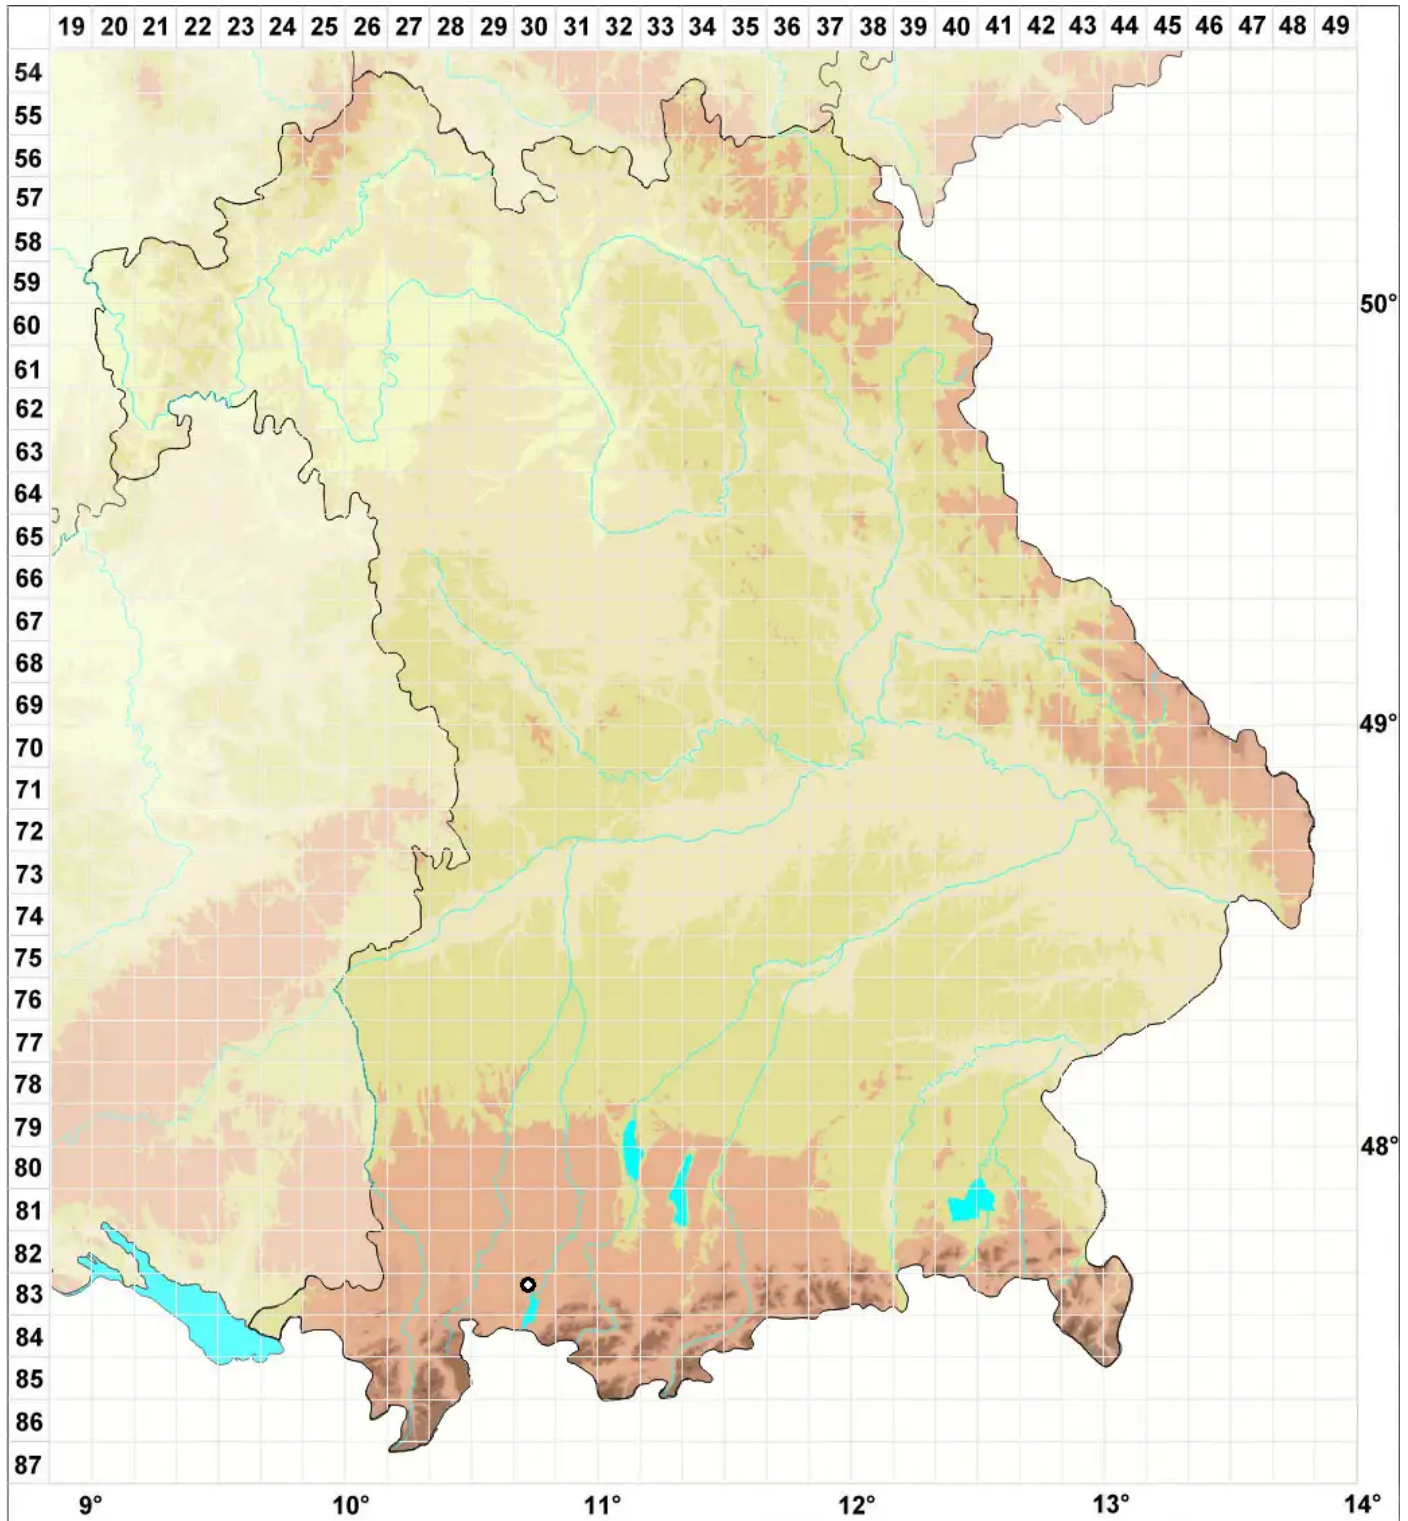

# Seligeria carniolica (Breidl. & Beck) Nyholm

## Krainer Zwergmoos

Legende:

**Symbole:**

Ausgefülltes Symbol:  
Zeitraum von 1980 bis heute (Aktuelle Angabe)

Leeres Symbol:  
Zeitraum vor 1980 (Altangabe)

Quadrat: Herbarbeleg