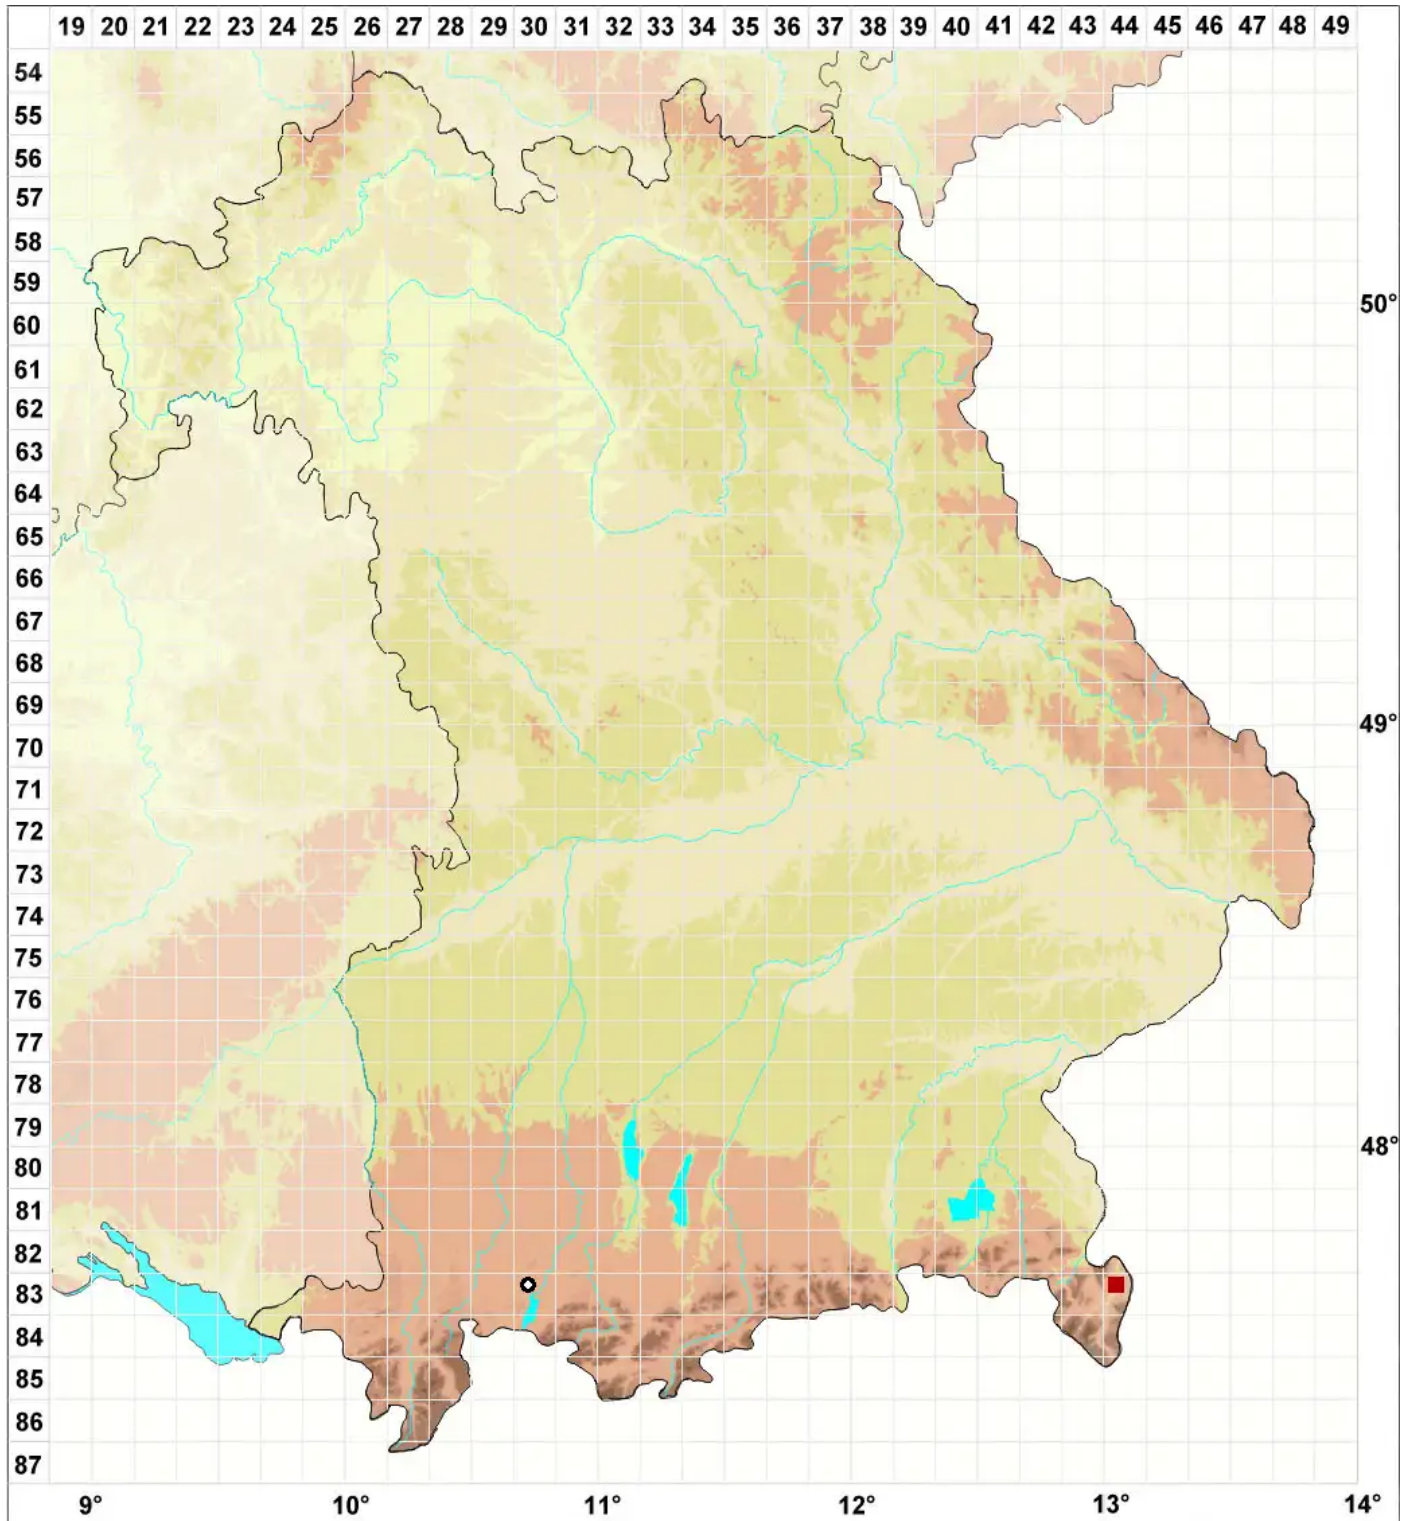

Seligeria carniolica (Breidl. & Beck) Nyholm

Krainer Zwergmoos

Legende:

Symbole:

Ausgefülltes Symbol:
Zeitraum von 1980 bis heute (Aktuelle Angabe)

Leeres Symbol:
Zeitraum vor 1980 (Altangabe)

Quadrat: Herbarbeleg