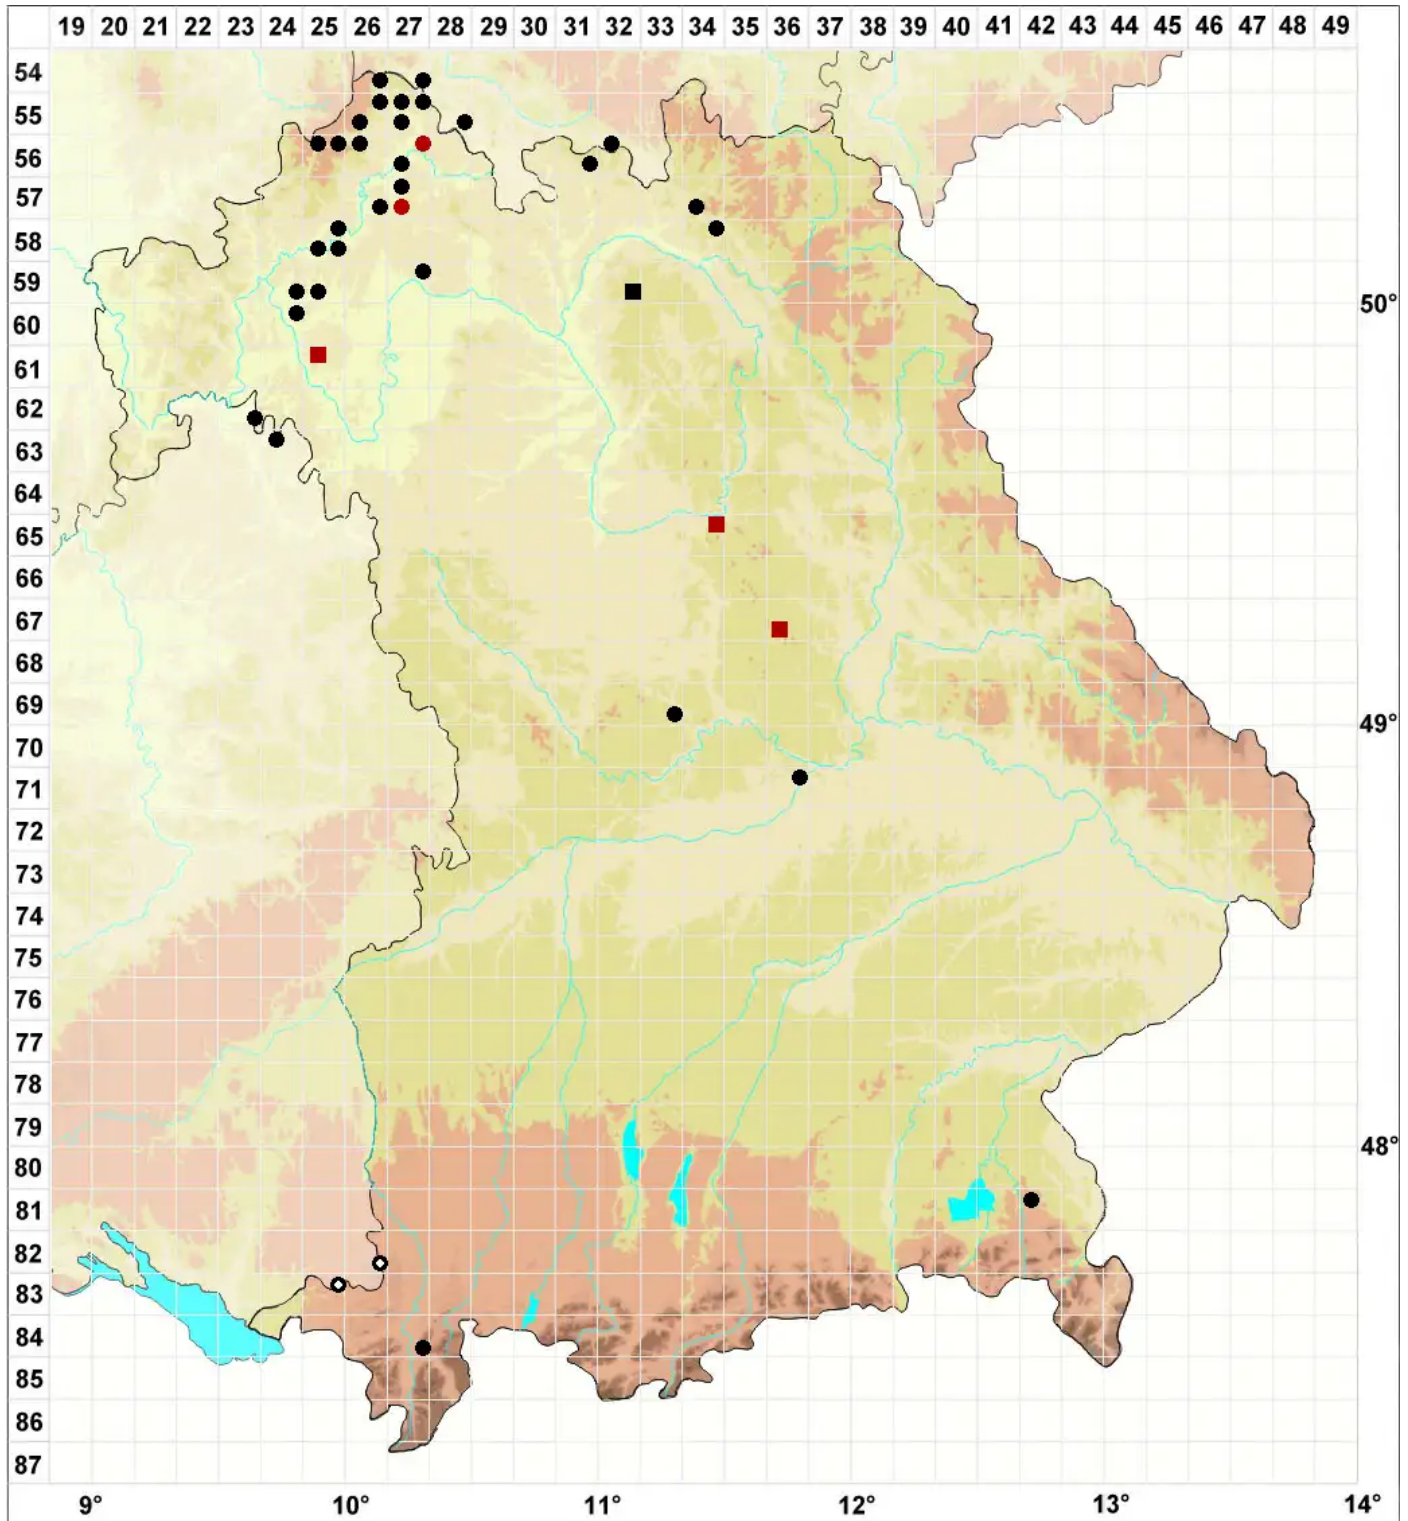

# Seligeria calcarea (Hedw.) Bruch & Schimp.

## Kalk-Zwergmoos

Legende:

**Symbole:**

Ausgefülltes Symbol:  
Zeitraum von 1980 bis heute (Aktuelle Angabe)

Leeres Symbol:  
Zeitraum vor 1980 (Altangabe)

Quadrat: Herbarbeleg