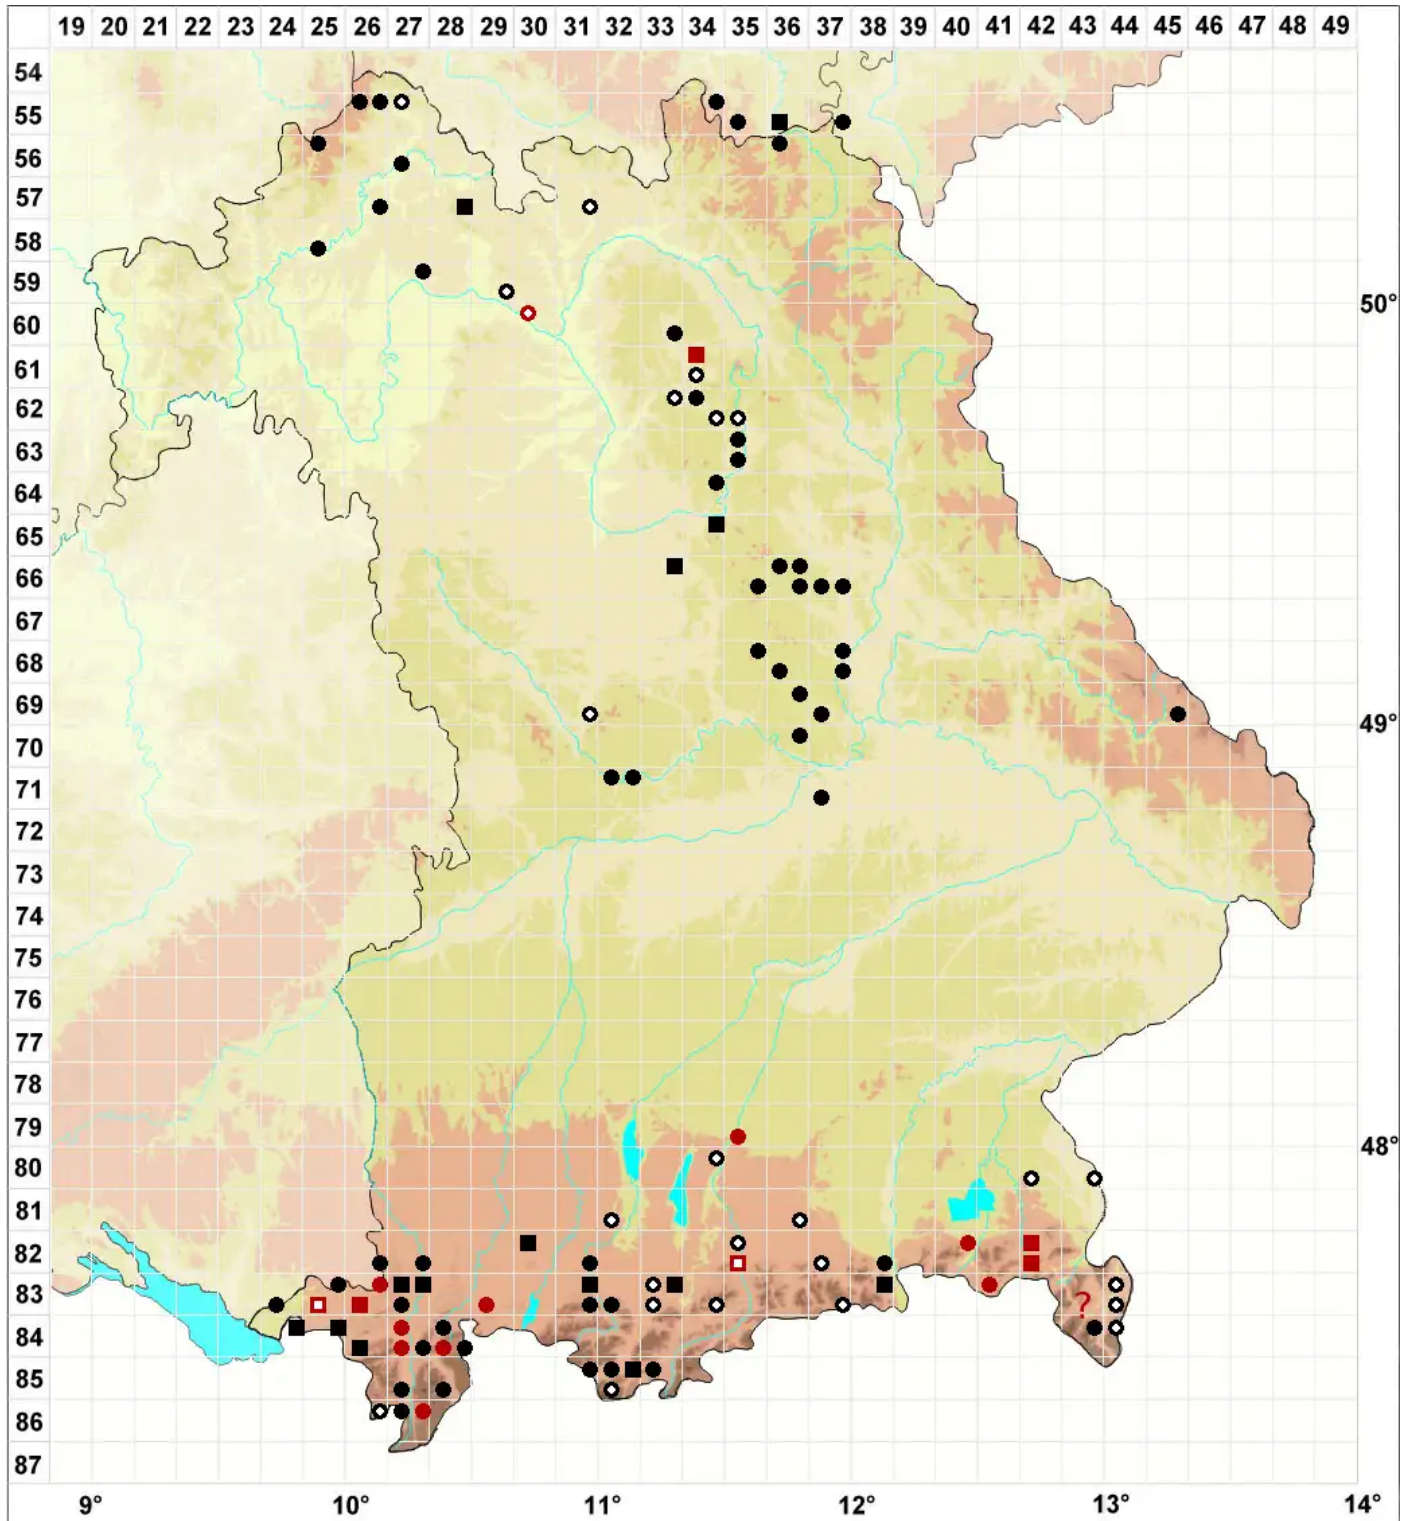

Seligeria donniana (Sm.) Müll.Hal.

Zahnloses Zwergmoos

Legende:

- Symbole:**
- Ausgefülltes Symbol:
Zeitraum von 1980 bis heute (Aktuelle Angabe)
 - Leeres Symbol:
Zeitraum vor 1980 (Altangabe)
 - Quadrat: Herbarbeleg