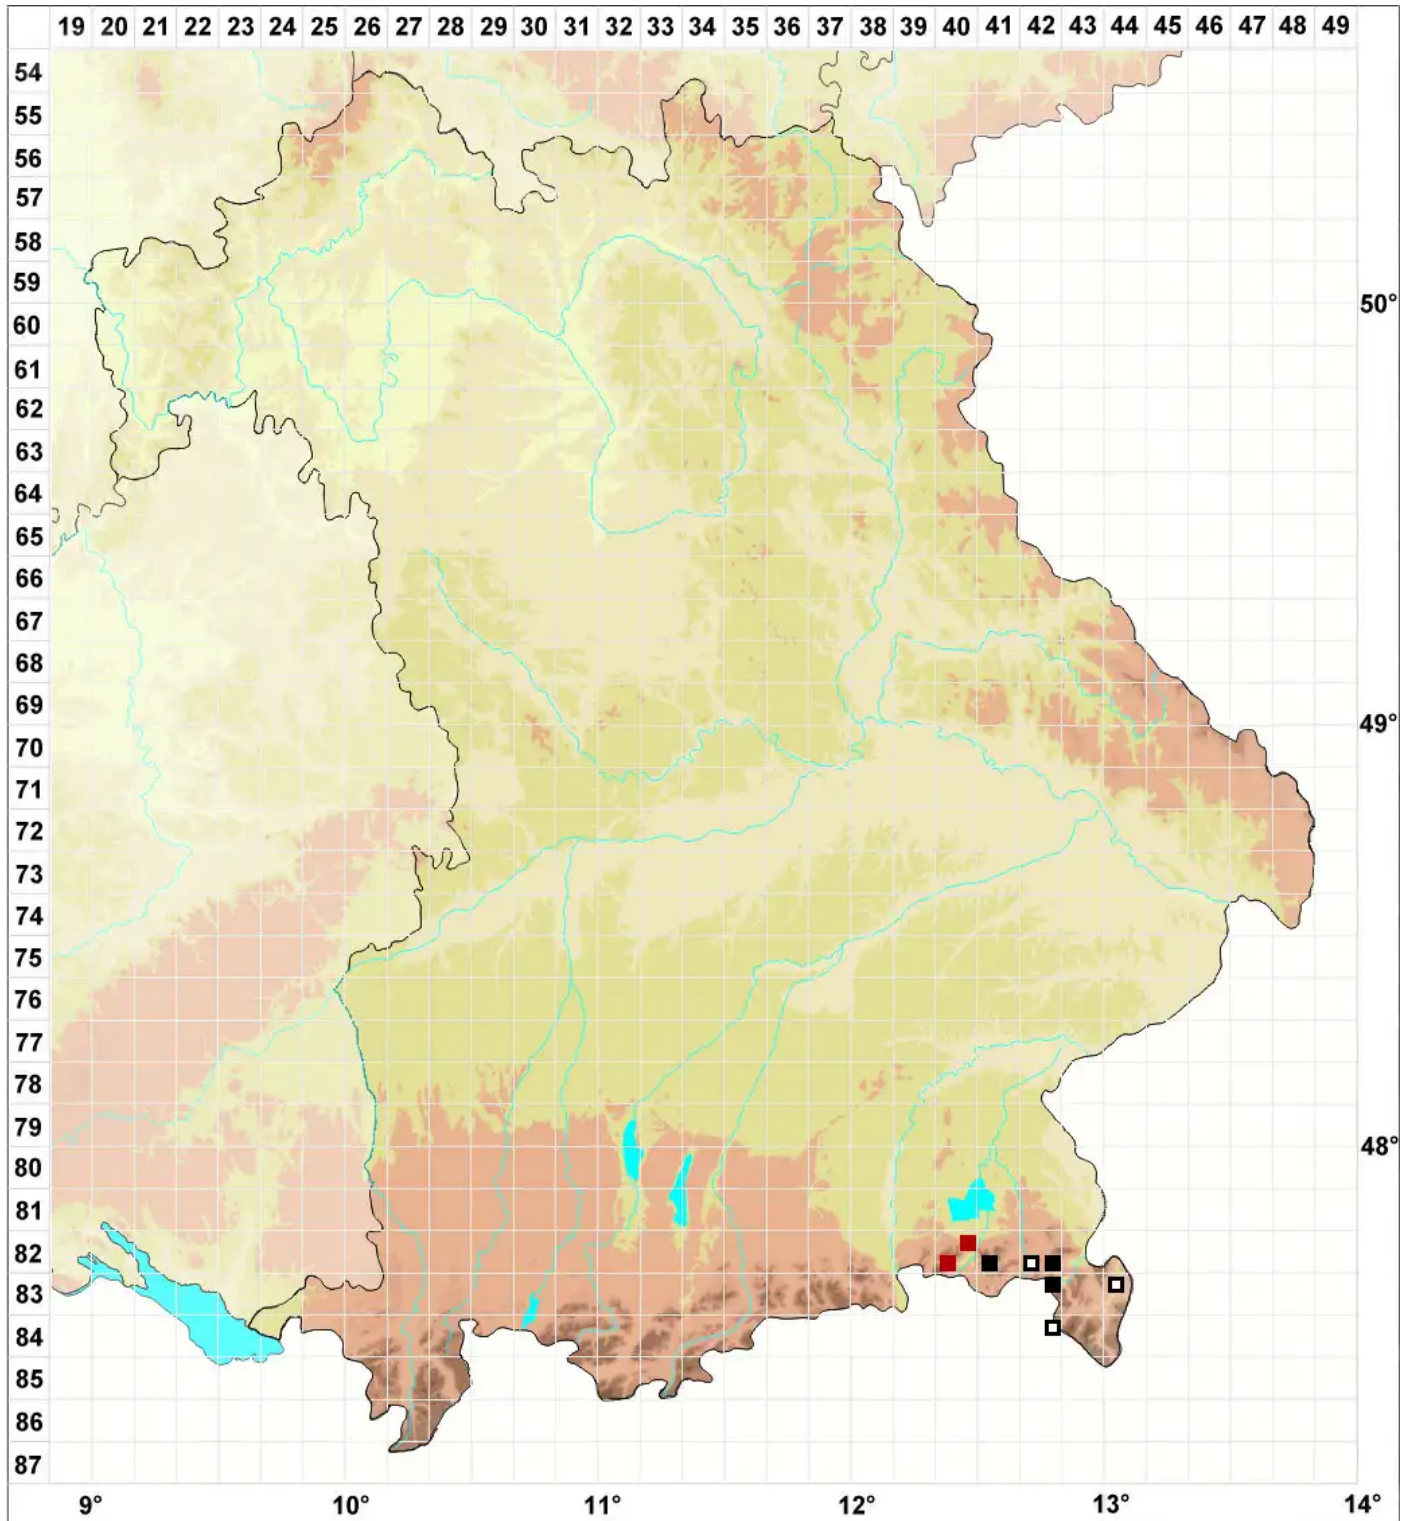

Seligeria irrigata (H.K.G.Paul) Ochyra & Gos

Überrieseltes Zwergmoos

Legende:

- Symbole:**
Ausgefülltes Symbol:
Zeitraum von 1980 bis heute (Aktuelle Angabe)
Leeres Symbol:
Zeitraum vor 1980 (Altangabe)
Quadrat: Herbarbeleg