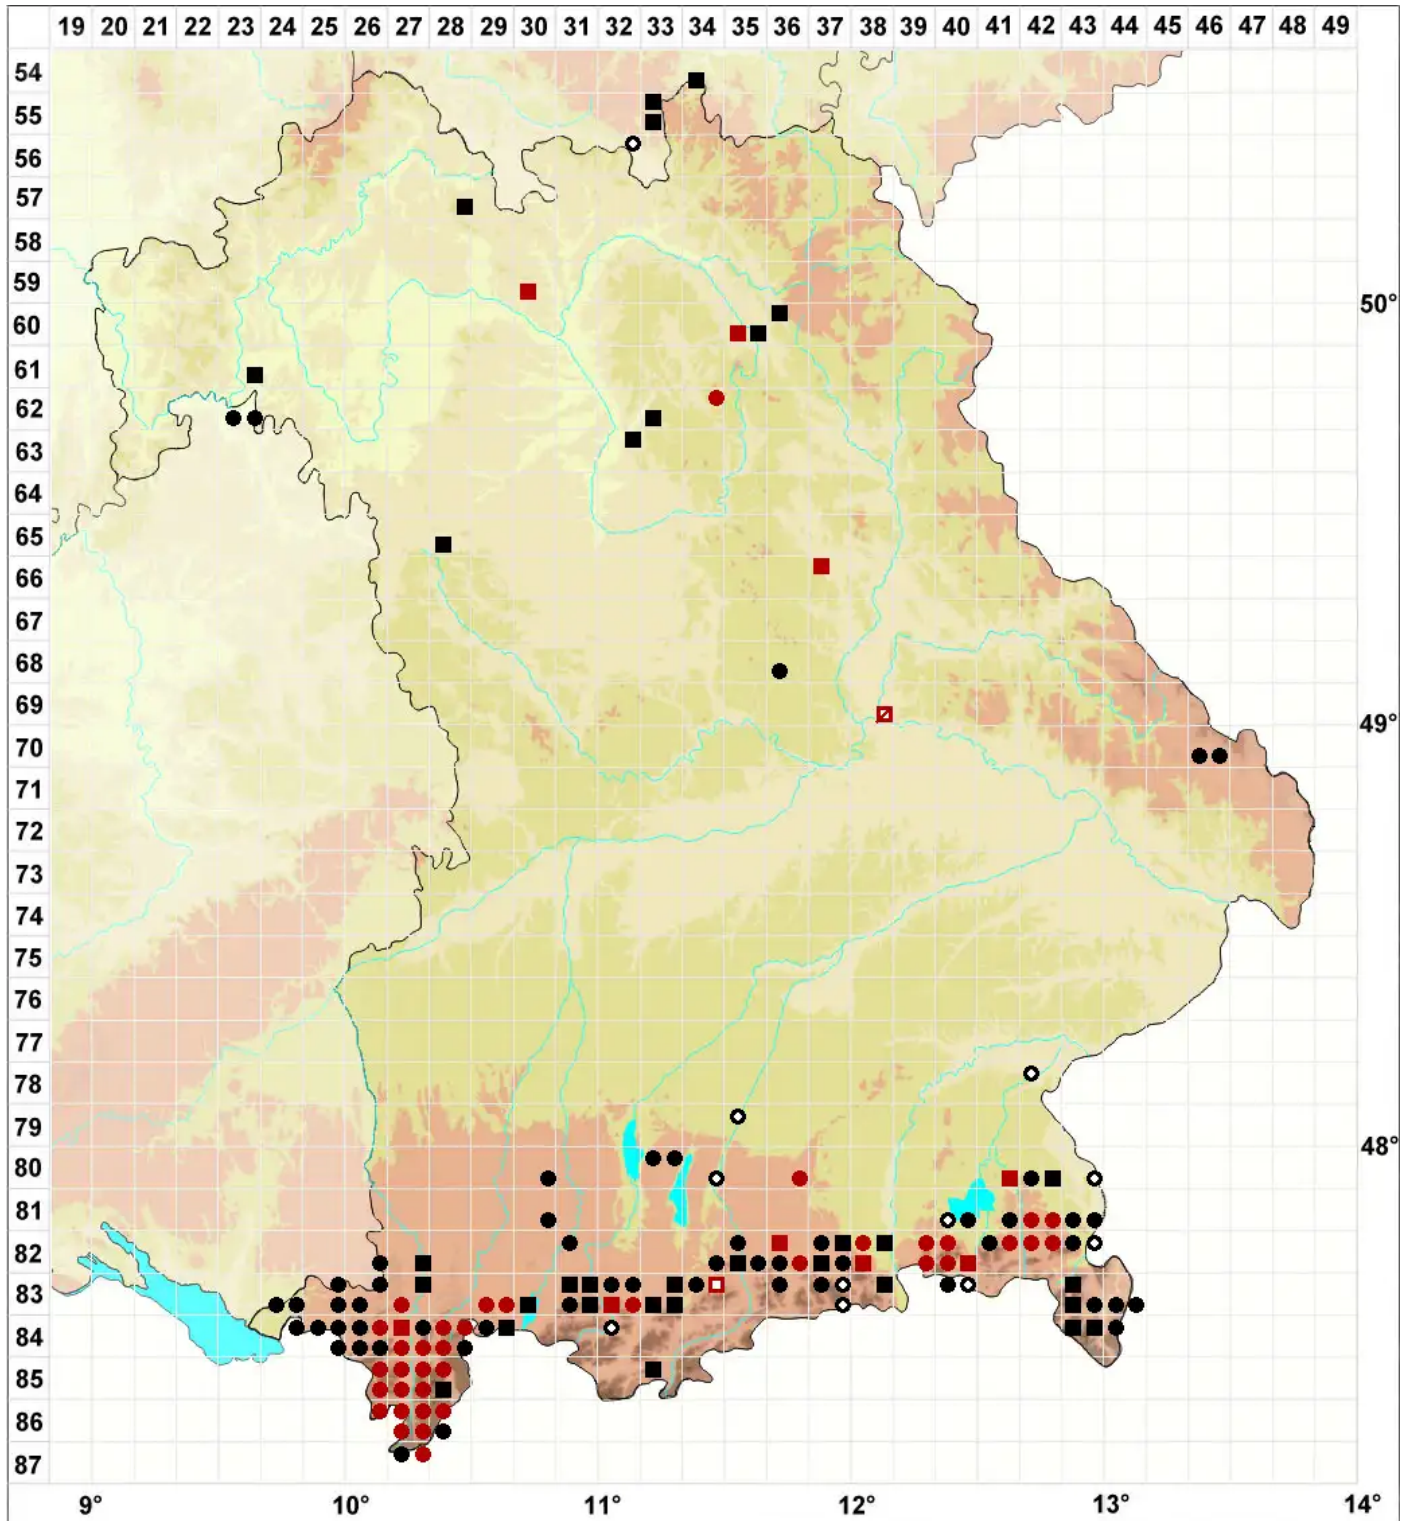

Seligeria recurvata (Hedw.) Bruch & Schimp.

Borsten-Zwergmoos

Legende:

Symbole:
Ausgefülltes Symbol:
Zeitraum von 1980 bis heute (Aktuelle Angabe)
Leeres Symbol:
Zeitraum vor 1980 (Altangabe)
Quadrat: Herbarbeleg