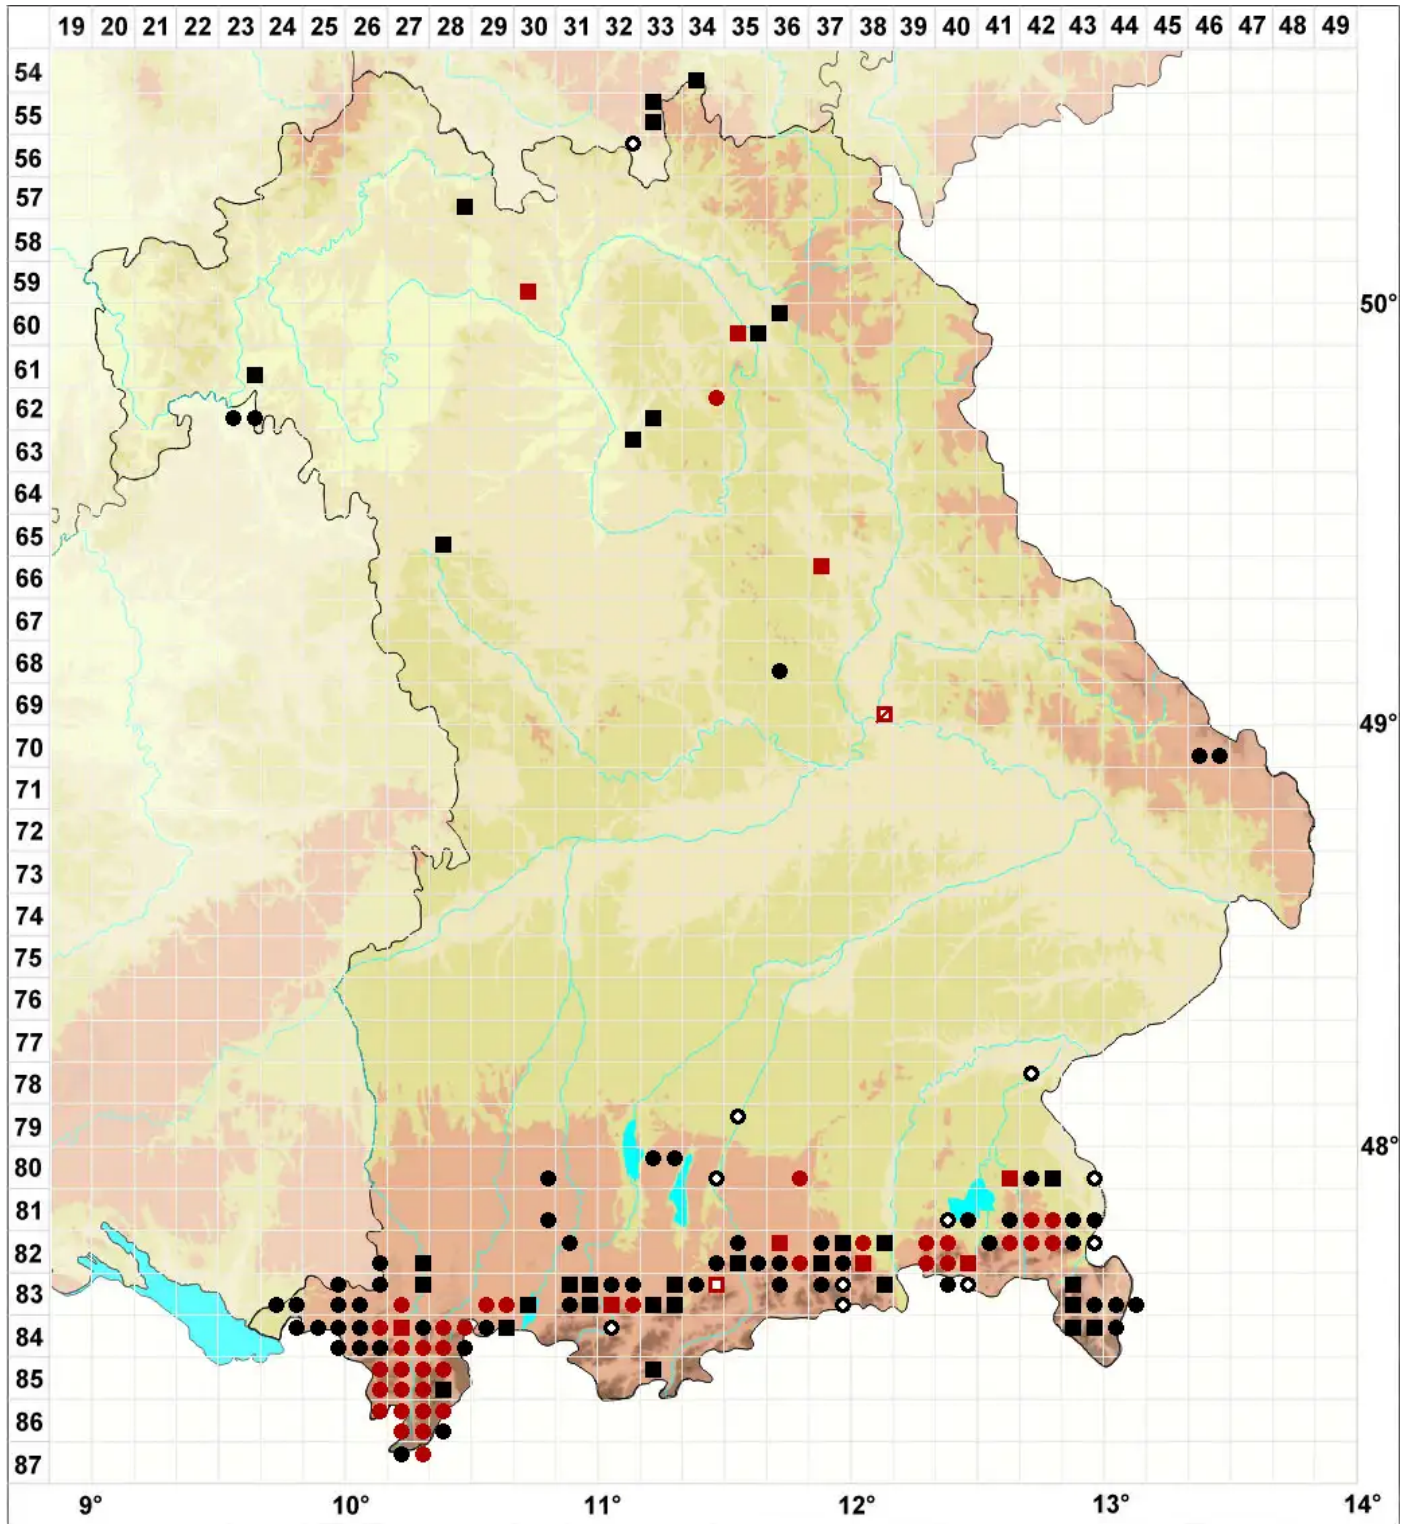

Seligeria recurvata (Hedw.) Bruch & Schimp.

Borsten-Zwergmoos

Legende:

- Symbole:**
Ausgefülltes Symbol:
Zeitraum von 1980 bis heute (Aktuelle Angabe)
Leeres Symbol:
Zeitraum vor 1980 (Altangabe)
Quadrat: Herbarbeleg