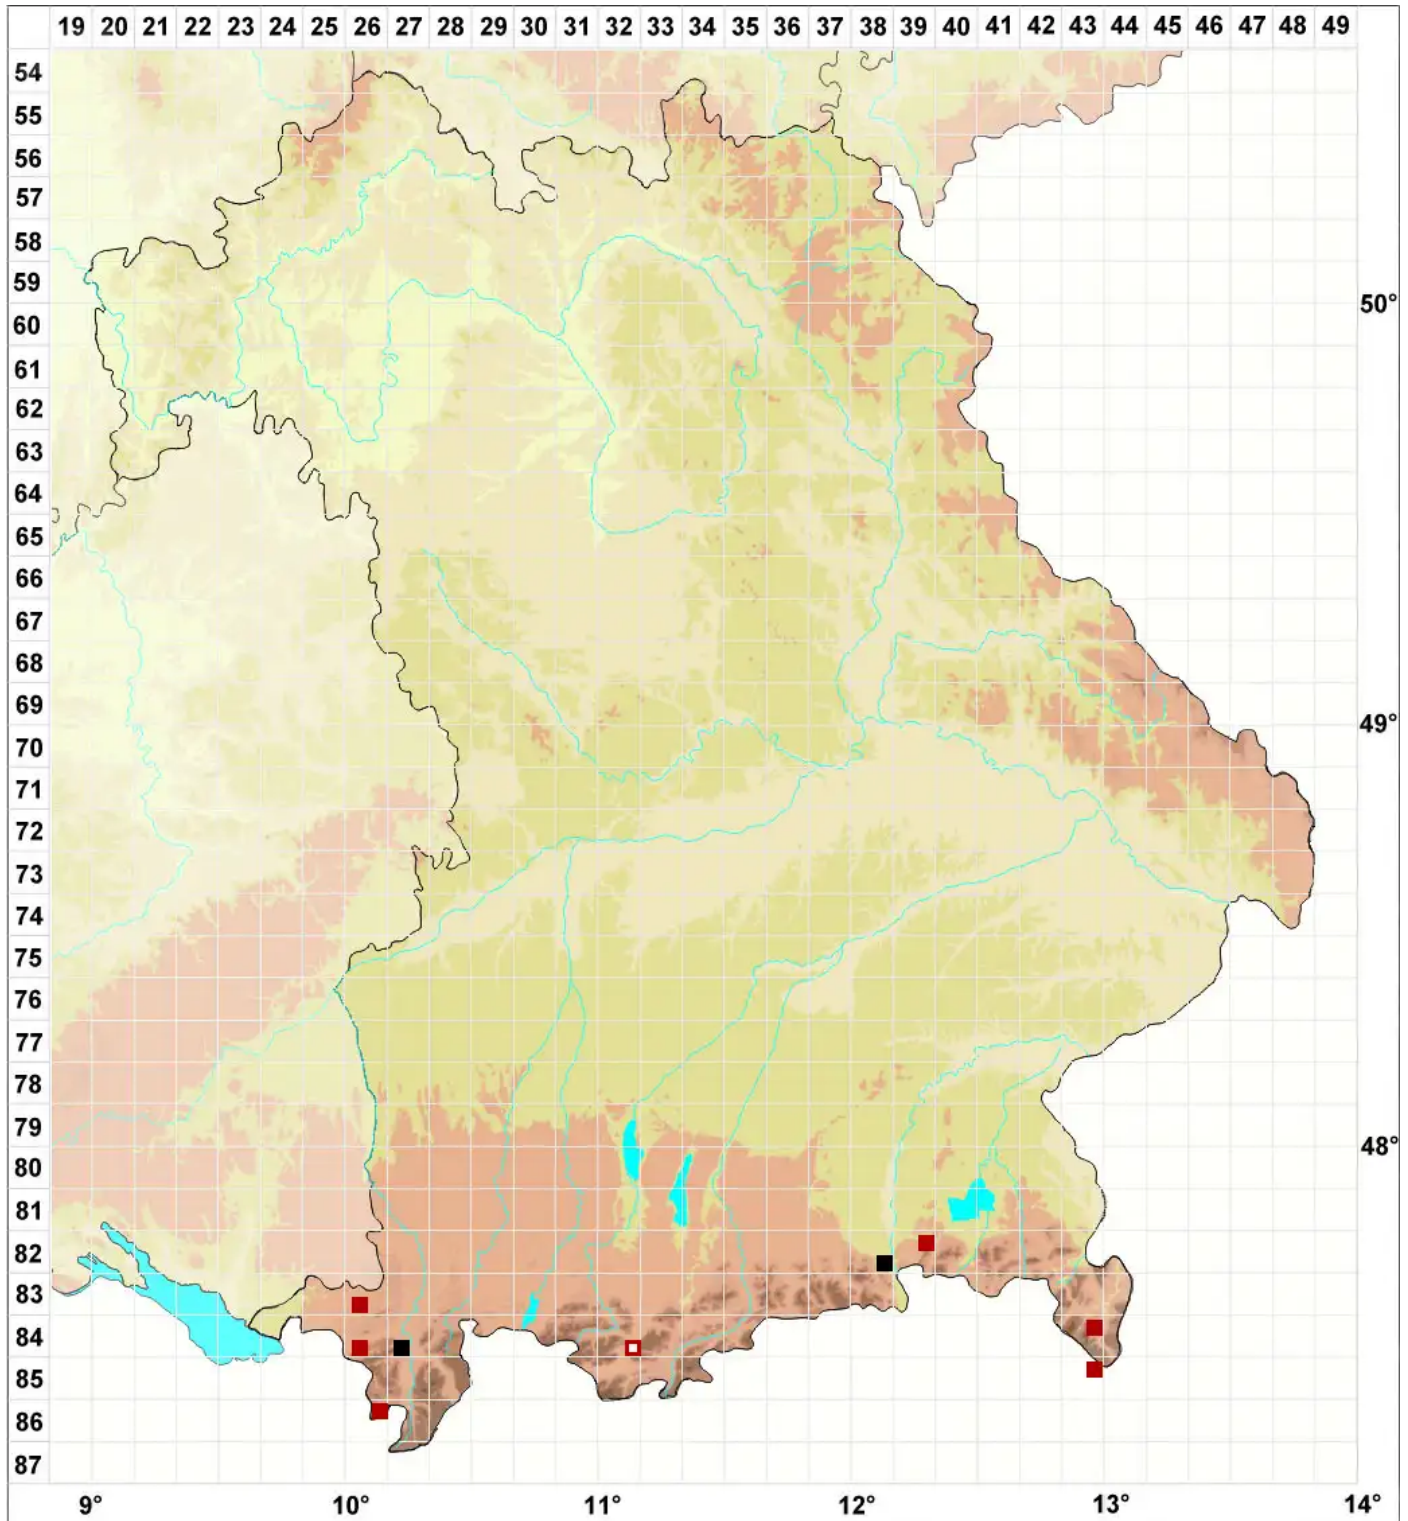

Seligeria patula (Lindb.) Broth.

Ausgebreitetes Zwergmoos

Legende:

- Symbole:**
- Ausgefülltes Symbol:
Zeitraum von 1980 bis heute (Aktuelle Angabe)
 - Leeres Symbol:
Zeitraum vor 1980 (Altangabe)
 - Quadrat: Herbarbeleg