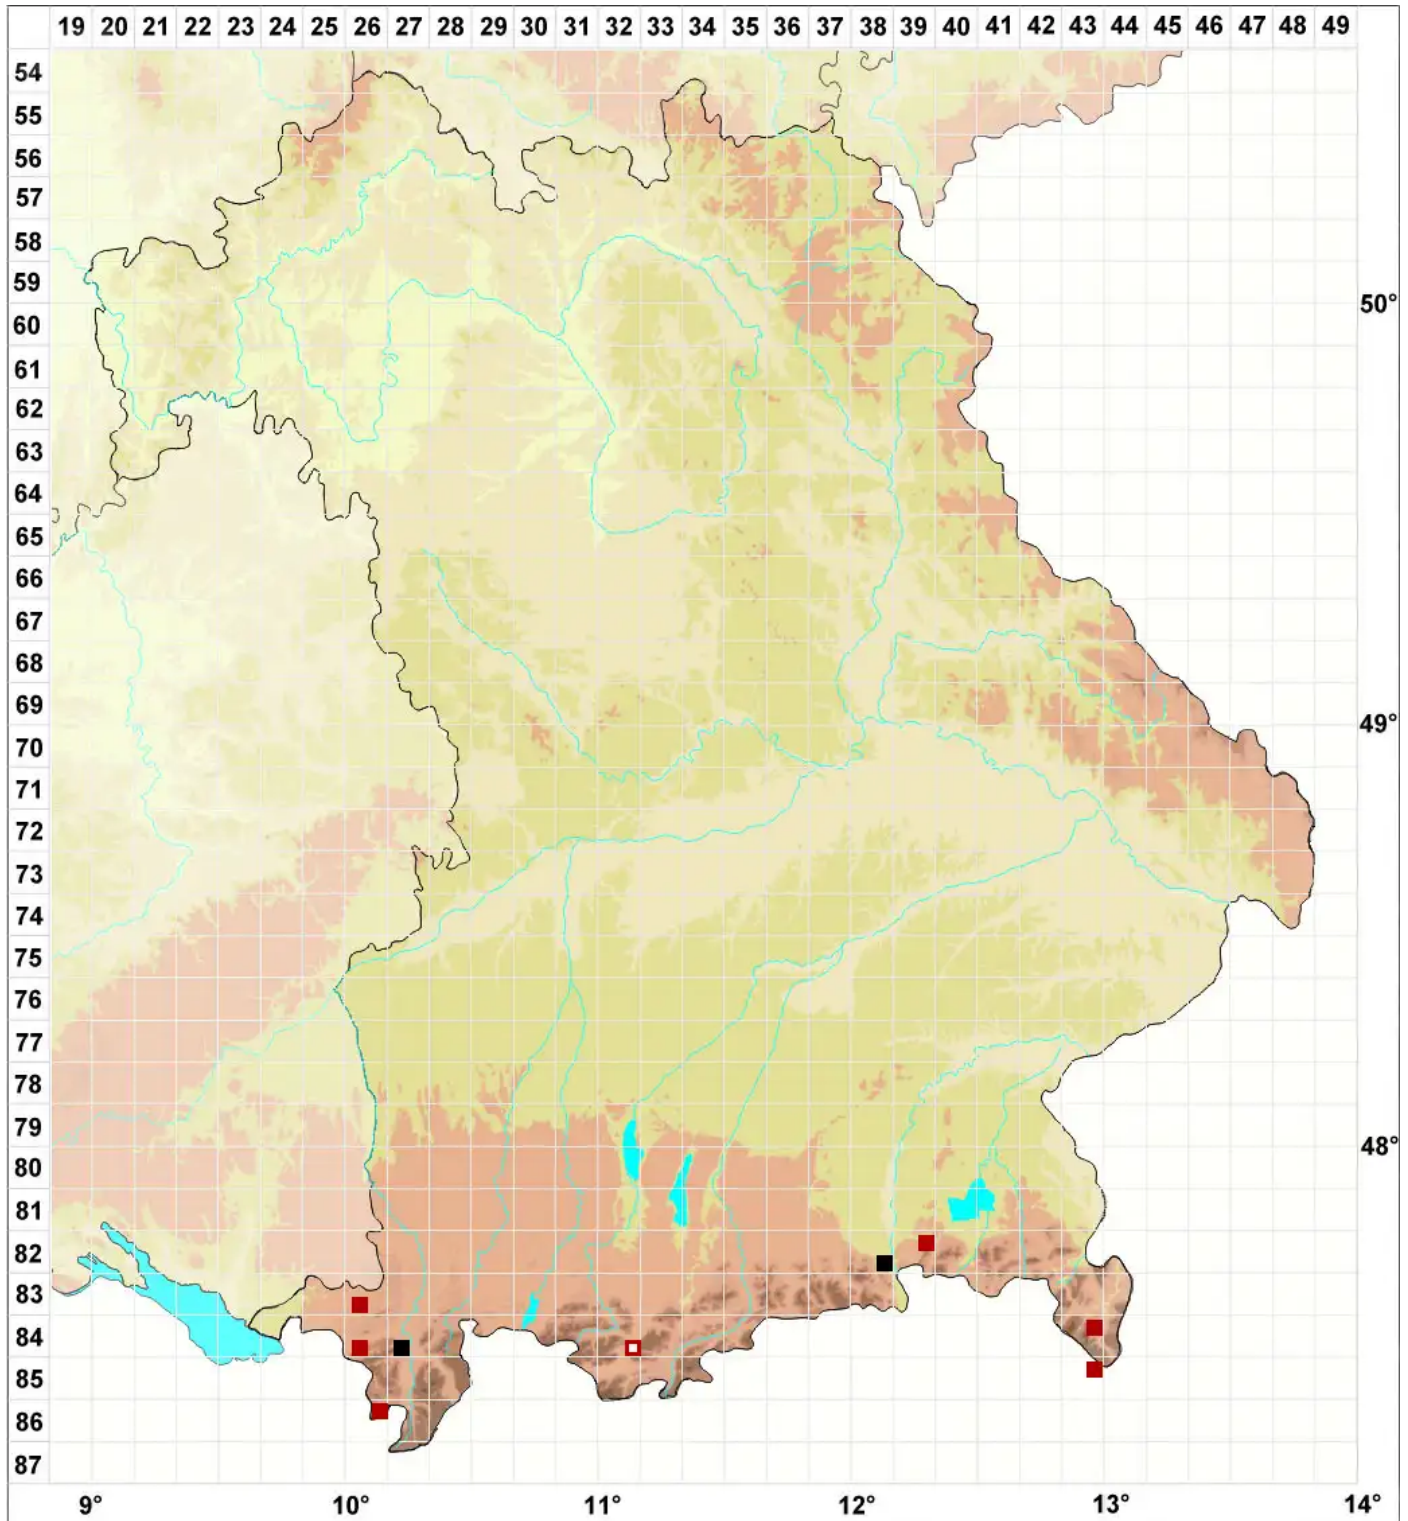

# Seligeria patula (Lindb.) Broth.

Ausgebreitetes Zwergmoos

Legende:

**Symbole:**  
Ausgefülltes Symbol:  
Zeitraum von 1980 bis heute (Aktuelle Angabe)  
Leeres Symbol:  
Zeitraum vor 1980 (Altangabe)  
Quadrat: Herbarbeleg