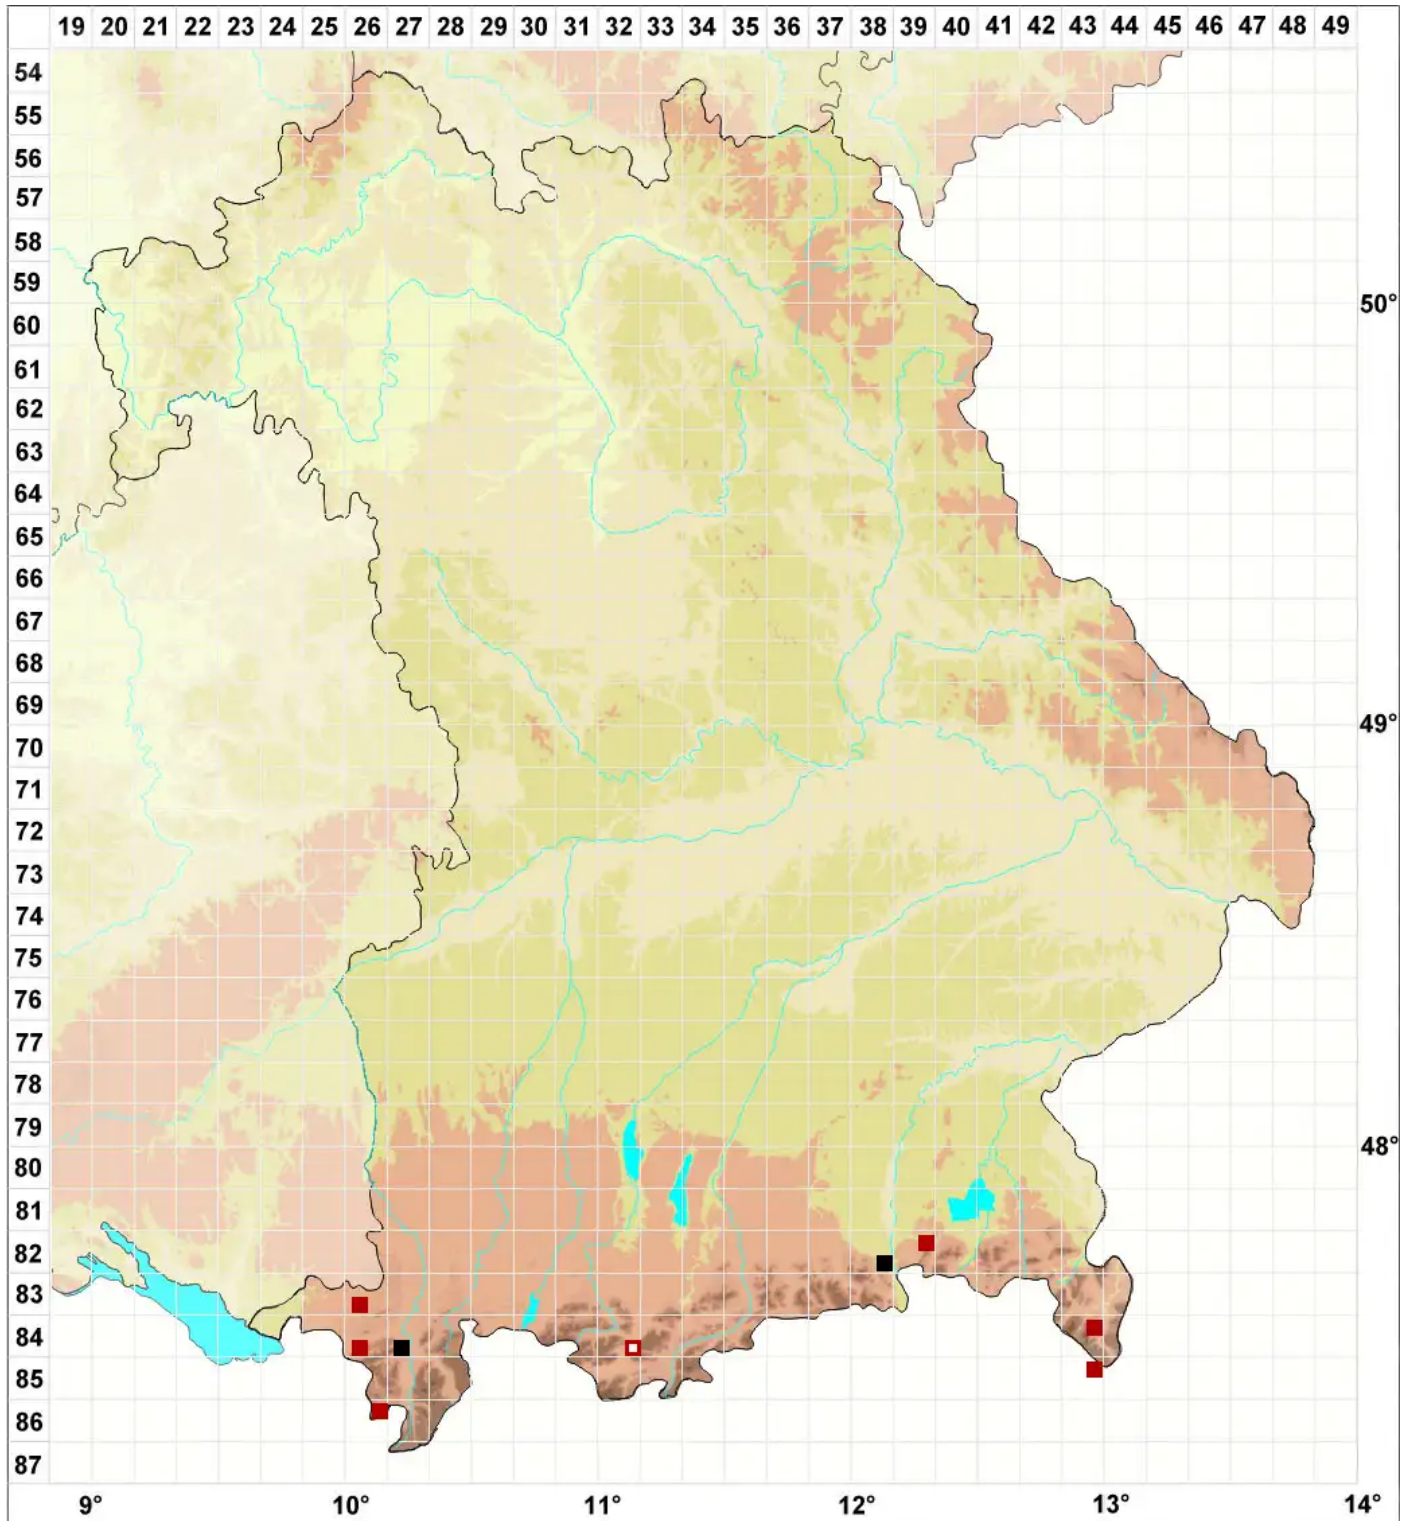

Seligeria patula (Lindb.) Broth.

Ausgebreitetes Zwergmoos

Legende:

Symbole:
Ausgefülltes Symbol:
Zeitraum von 1980 bis heute (Aktuelle Angabe)
Leeres Symbol:
Zeitraum vor 1980 (Altangabe)
Quadrat: Herbarbeleg